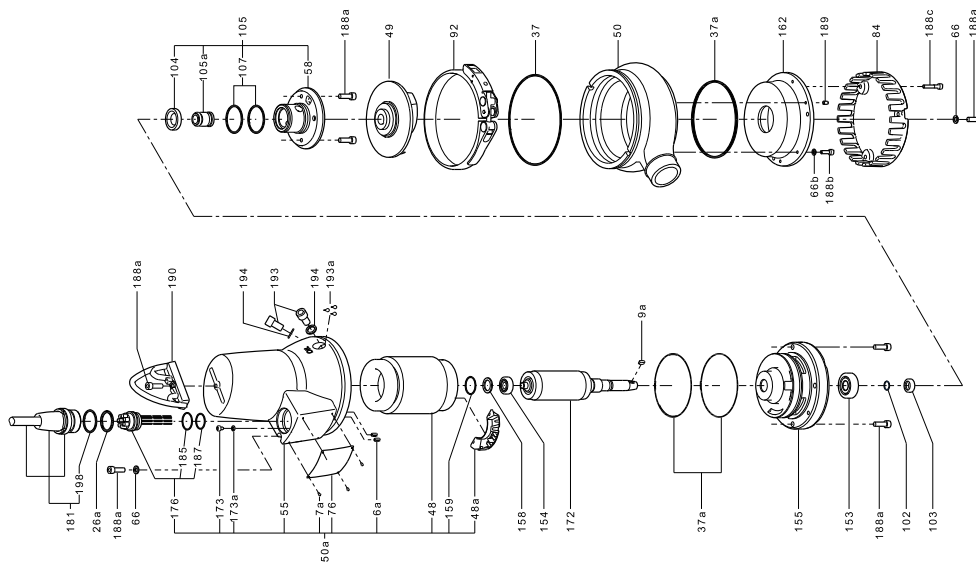

Upper guide rail holder

Pos.	Description	DN 65/80
		Kit No
-	Upper guide rail holder	1

EF

TM02 7362 3009

DP 2.6 kW

TM02 7232 4506

DP 0.9, 1.5 kW

TM02 7229 3009

DP, EF

Bearing

Pos.	Description	Frame	A	B/C
		Kit No	98682345	96690707
153	Bearing		1	1
154	Bearing		1	1

Cable

Pos.	Description	Length Type	10		15		20		25	
			Standard	Ex	Standard	Ex	Standard	Ex	Standard	Ex
181	Cable		96591649	96689976	96659473	96689977	96591660	96689978	96689953	96689979