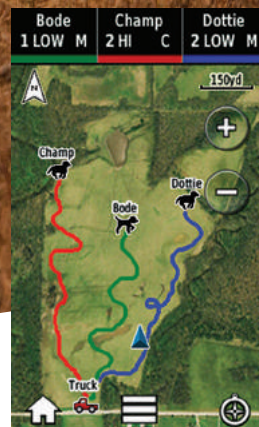

* Дополнительные портативные устройства и смарт-ошейники продаются отдельно.

КОМПЛЕКТЫ ALPHA®

Вы без труда подберёте необходимую систему для отслеживания и дрессировки собак любого размера и породы размера благодаря комплектам серии Garmin Alpha, которые включают портативное GPS-устройство и модули для смарт-ошейников серии TT™ на выбор. Портативные приборы Alpha оснащены яркими цветными сенсорными экранами с диагональю 3 дюйма для четкого отображения местоположения ваших собак на предзагруженной карте Топо 6. Кроме того, вам предоставляется бесплатная годовая подписка на использование спутниковых изображений BirdsEye для просмотра реалистичных видов местности, включая леса, дороги, водоемы и пр.

КОМПЛЕКТ TT15

Благодаря полноценному комплекту для дрессировки и слежения, включающему модуль ошейника TT 15 и портативное устройство Alpha 100, вам не придется гадать, где находятся ваши собаки. Комплект имеет 18 уровней продолжительного или моментального воздействия, включая звуковой сигнал и вибрацию.

Геозона: настройте виртуальные границы на карте и получайте предупреждения, если ваша собака выйдет за пределы границ.

Наблюдайте одновременно до 20 собак или охотников.

Отслеживайте дрессировку нескольких собак на одном экране (показан пример со спутниковым изображением BirdsEye).

КОМПЛЕКТ T5

Мощный, испытанный на практике комплект для слежения за собаками. Прочное и водонепроницаемое до 10 метров устройство T 5 не боится сложных условий охоты, обеспечивая дальность передачи до 14 км.