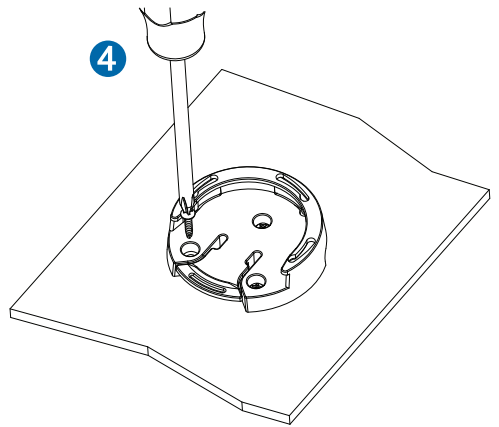

# STRIKER™ Plus 4

- 30 см (11,8")
- Безопасное расстояние от компаса

**GARMIN**®

① Синий и коричневый провода необходимы только для обмена данными с другим устройством ECHOMAP™ или STRIKER.