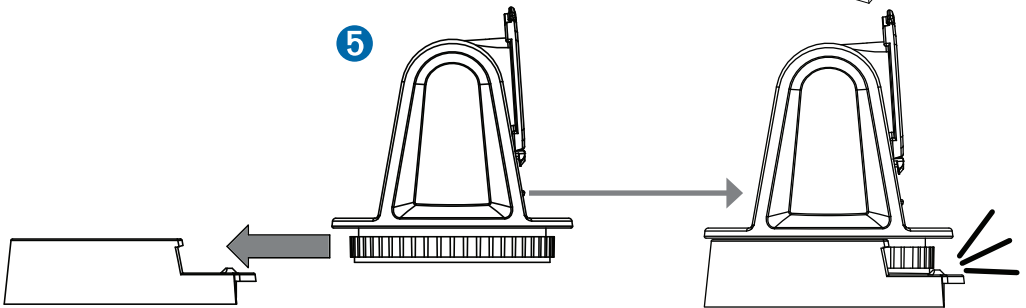

# STRIKER™ Plus 4

- 30 см (11,8")
- Безопасное расстояние от компаса

**GARMIN**®

① Синий и коричневый провода необходимы только для обмена данными с другим устройством ECHOMAP™ или STRIKER.