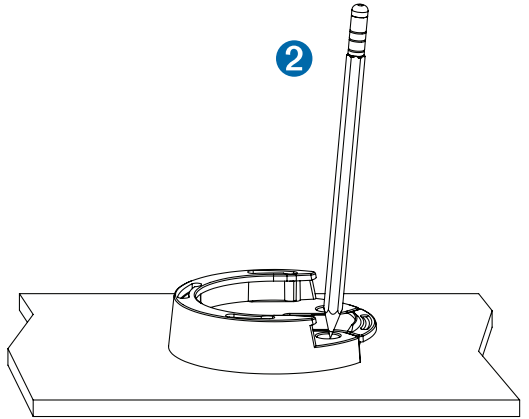

# STRIKER™ Plus 4

- 30 см (11,8")
- Безопасное расстояние от компаса

**GARMIN**®

① Синий и коричневый провода необходимы только для обмена данными с другим устройством ECHOMAP™ или STRIKER.