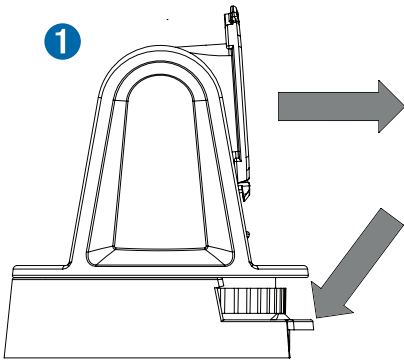

# STRIKER™ Plus 4

- 30 см (11,8")
- Безопасное расстояние от компаса

**GARMIN**®

① Синий и коричневый провода необходимы только для обмена данными с другим устройством ECHOMAP™ или STRIKER.