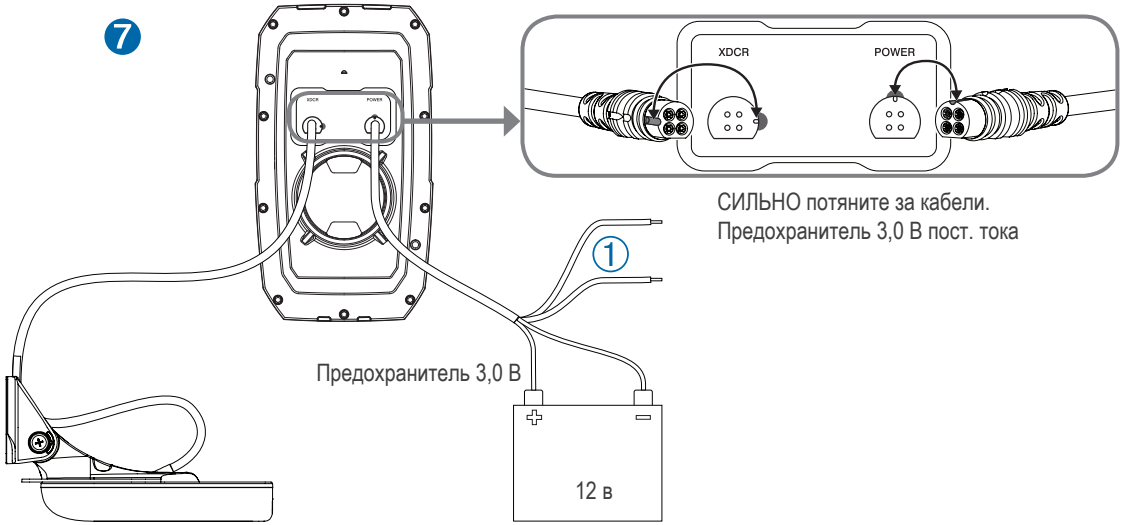

# STRIKER™ Plus 4

- 30 см (11,8")
- Безопасное расстояние от компаса

**GARMIN**®

① Синий и коричневый провода необходимы только для обмена данными с другим устройством ECHOMAP™ или STRIKER.