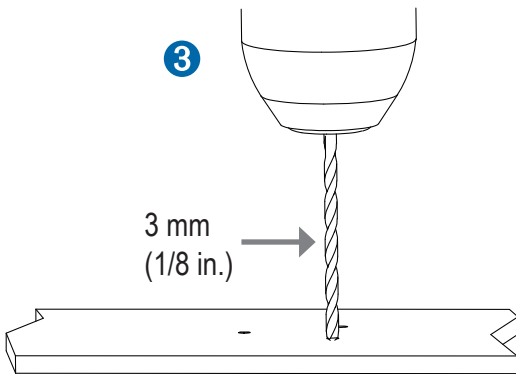

# STRIKER™ Plus 4

- 30 см (11,8")
- Безопасное расстояние от компаса

**GARMIN**®

① Синий и коричневый провода необходимы только для обмена данными с другим устройством ECHOMAP™ или STRIKER.