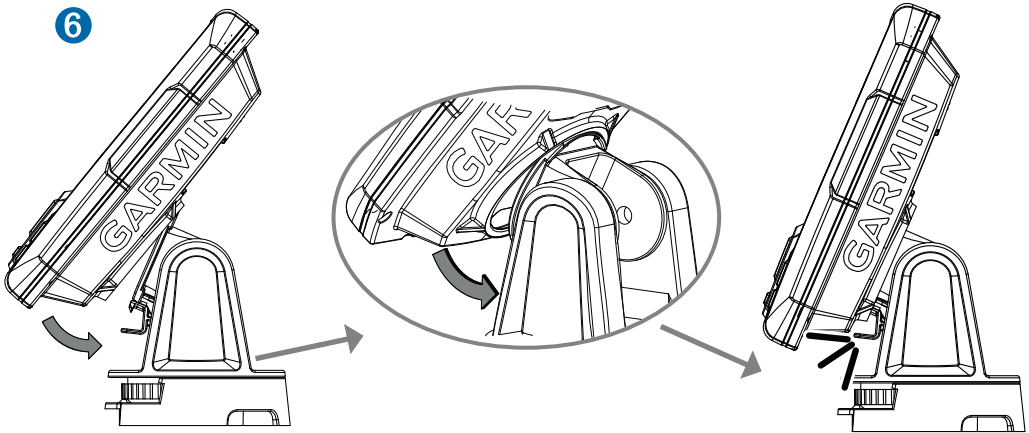

# STRIKER™ Plus 4

- 30 см (11,8")
- Безопасное расстояние от компаса

**GARMIN**®

① Синий и коричневый провода необходимы только для обмена данными с другим устройством ECHOMAP™ или STRIKER.