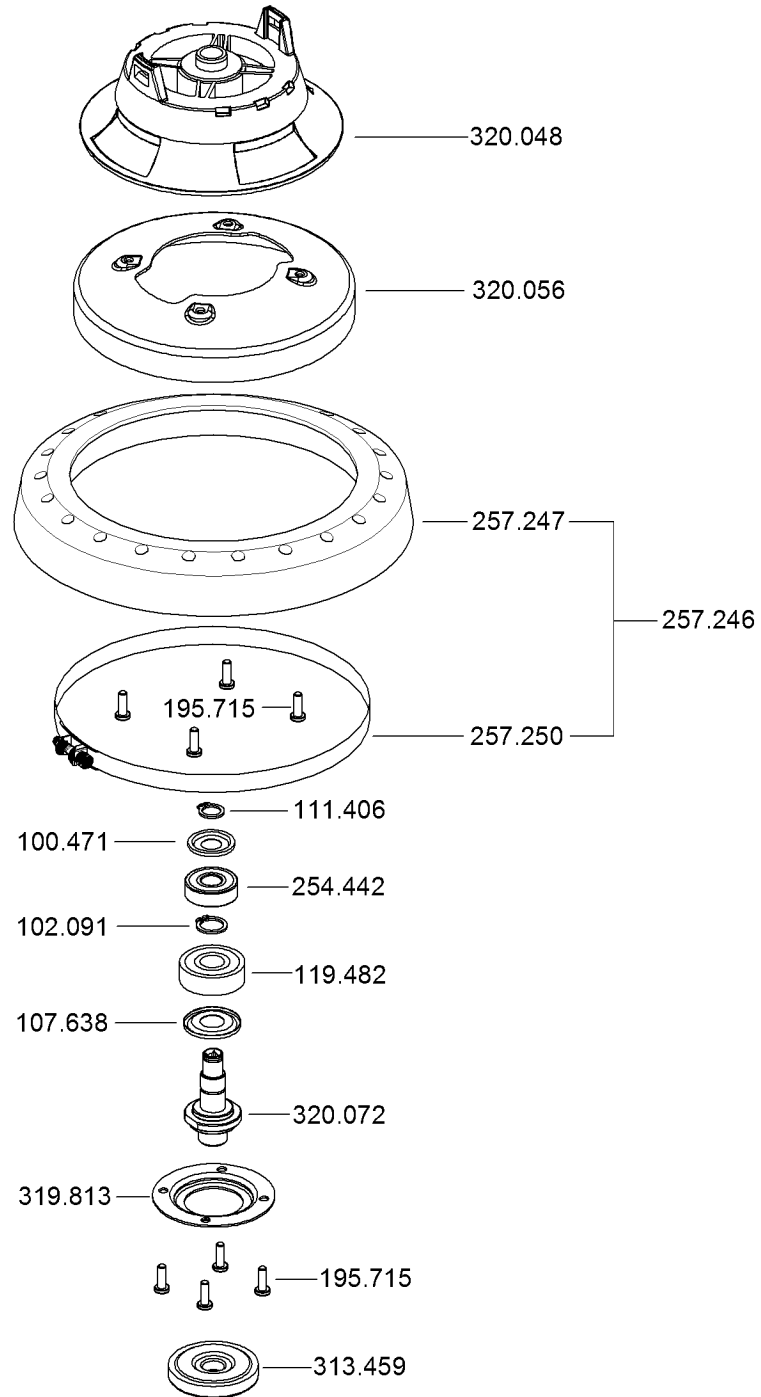

Betonschleiferkopf

WST 1000 FV

Teile-Nr. 354.155 Printed in Germany 05/09
Blatt 2