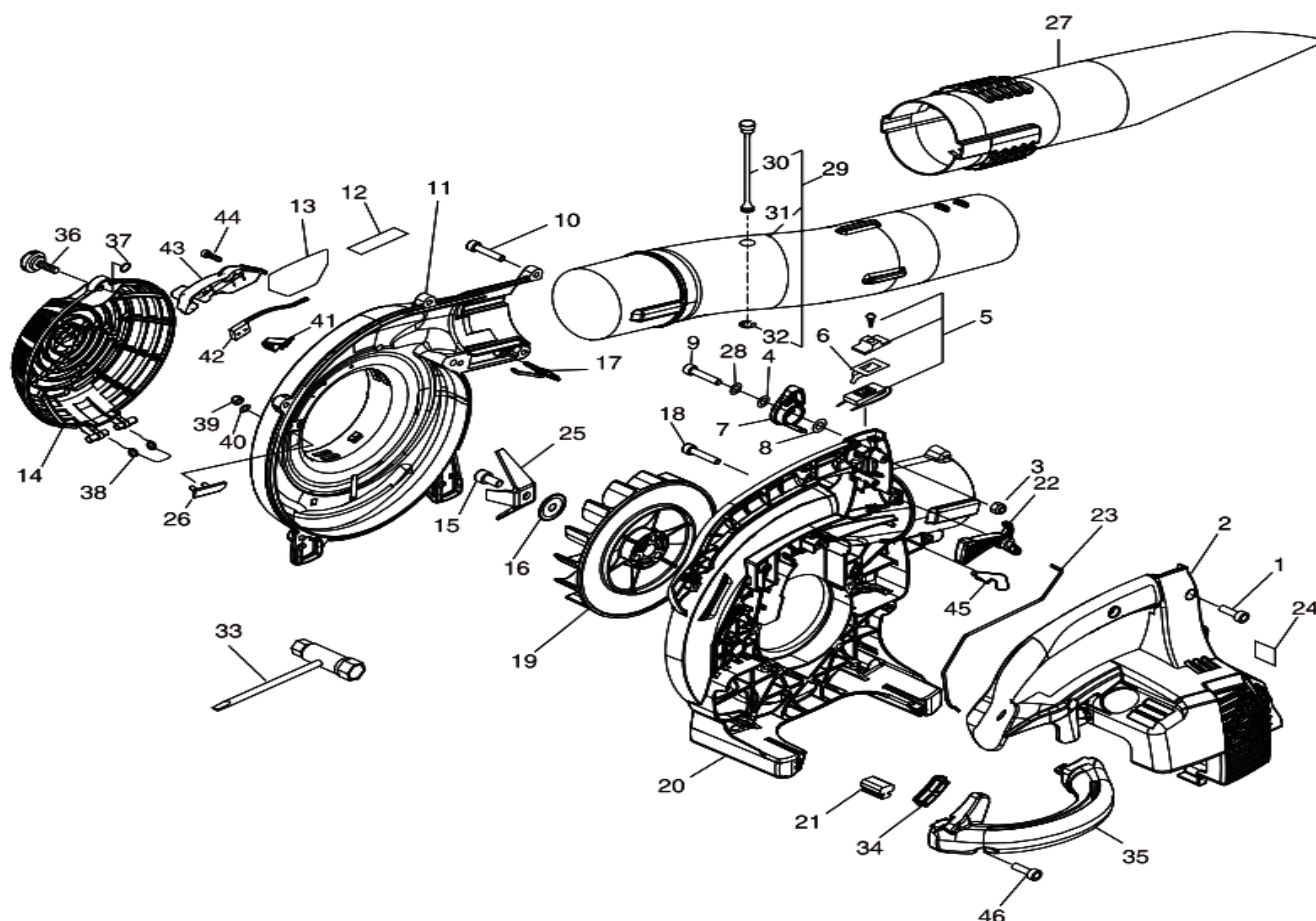

№	Артикул	Наименование	К-во	№	Артикул	Наименование	К-во
1	V805000010	Болт TORX 5	7	24	X505002310	Наклейка	1
2	A190000860	Крышка двигателя правая половина	1	25	X413000010	Нож четырехлопастной	1
3	90056250005	Гайка М5	1	26	X413000020	Фиксатор	1
4	90060200005	Шайба 5	1	27	E165000191	Сопло	1
5	A440001310	Выключатель	1	28	90060500005	Шайба 5	1
6	V486000150	Планка выключателя	1	29	E165000380	Вставка трубы комплект	1
7	C453000300	Фиксатор курка газа	1	30	E178000050	Вставка	1
8	90060300005	Шайба 5,5x12x0,8	1	31	E165000390	Труба воздуховодная	1
9	V805000220	Болт 5x25	1	32	V583000080	Кольцо стопорное	1
10	V805000010	Болт 5x20	6	33	89541006960	Ключ комбинированный	1
11	E103000980	Корпус крыльчатки левая половина	1	34	V420001440	Амортизатор рукоятки	1
12	X505002080	Наклейка	1	35	C410001020	Рукоятка боковая рабочая	1
13	X547001830	Наклейка	1	36	V299000290	Болт крышки крыльчатки	1
14	E104000090	Крышка крыльчатки	1	37	90072000003	Кольцо	1
15	90010508015	Болт 8x15	1	38	V452000370	Пружина крышки крыльчатки	1
16	10014319830	Шайба 8,2x31x0,8	1	39	90056250005	Гайка М5	2
17	C662000040	Фиксатор трубы	1	40	90060300005	Шайба 5	2
18	V804000070	Болт 4x20	4	41	A446000000	Рычаг микровыключателя	1
19	E100000220	Крыльчатка	1	42	A045000590	Микровыключатель	1
20	E103000691	Корпус двигателя левая половина	1	43	A473000050	Корпус микровыключателя	1
21	35133520560	Амортизатор топливного бака	2	44	V804000010	Болт 4x16	2
22	C450000411	Курок газа	1	45	V162000580	Рычаг курка газа	1
23	C454000190	Тяга газа	1	46	V805000230	Болт 5x25	2