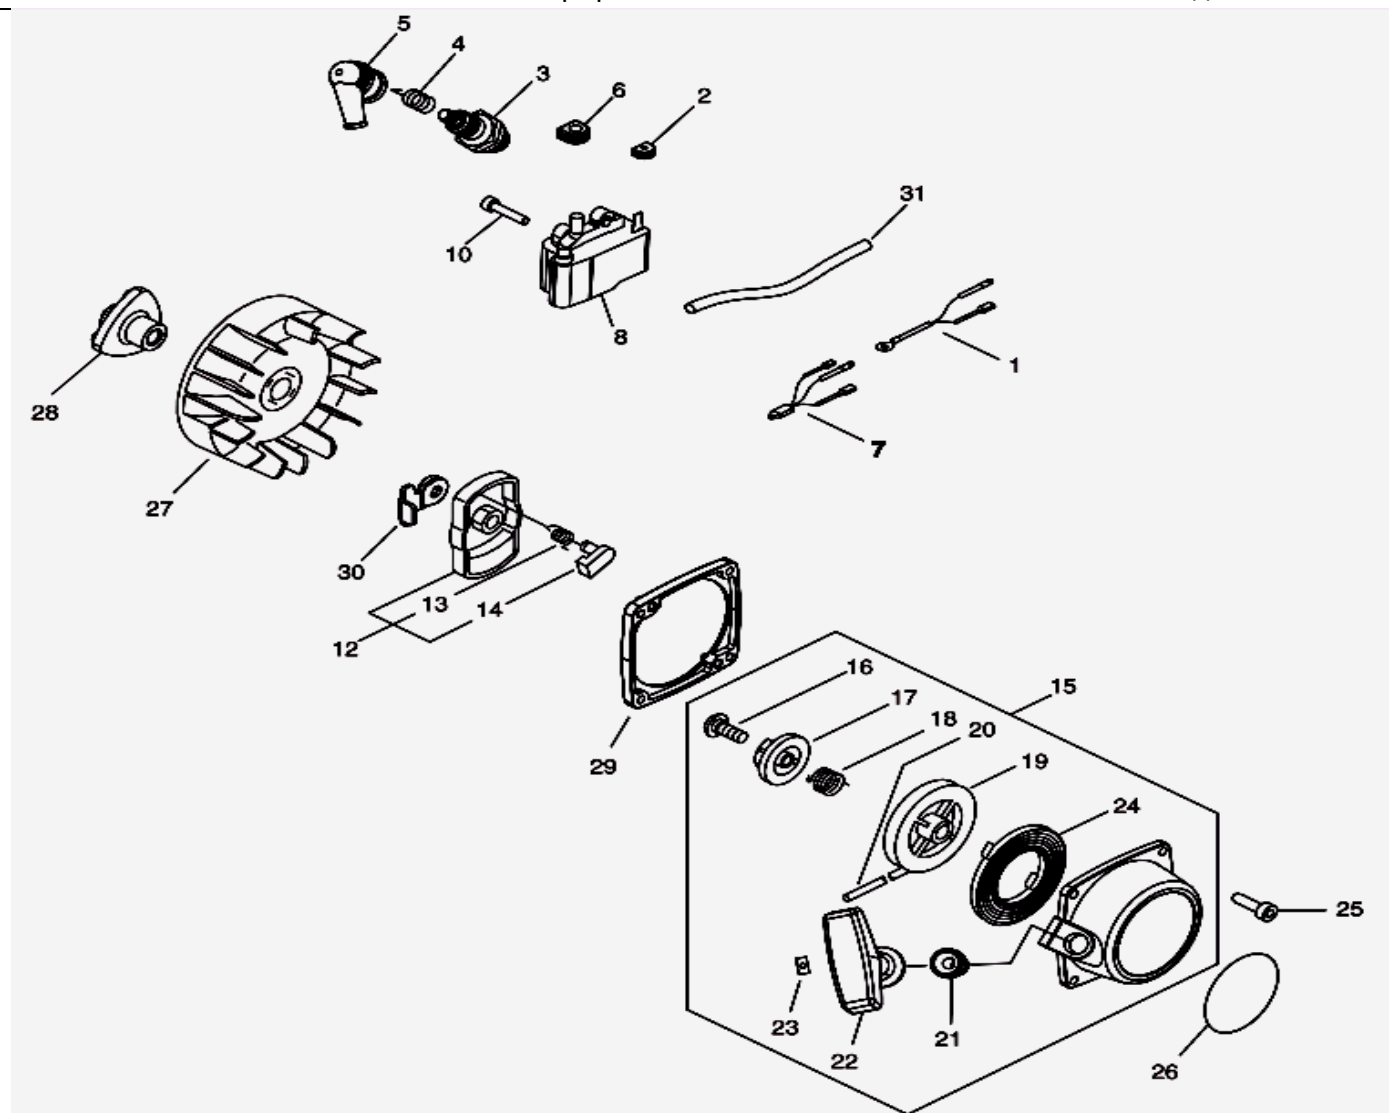

№	Артикул	Наименование	К-во	№	Артикул	Наименование	К-во
1	V805000120	Болт, TORX 5	2	11	A011000590	Коленвал	1
2	A160001260	Дефлектор (крышка цилиндра)	1	13	P021008231	Картер комплект (п.14-18)	1
3	A130001020	Цилиндр	1	14	10021242031	Сальник коленвала 12x22x4,5	2
4	90016205025	Болт M5x25	4	15	90016205028	Болт 5x28	3
5	V100000190	Прокладка цилиндра	1	16	10024242030	Прокладка картера	1
6	P021017410	Поршень комплект(п.7-10)	1	17	9403536201	Подшипник коленвала 6201	2
7	A101000140	Поршневое кольцо	1	18	10021503930	Штифт картера	2
8	V606000000	Палец поршня	1	19	V150002400	Пластина	1
9	10001504630	Кольцо стопорное пальца	2	20	V805000120	Болт TORX 5	1
10	10001411520	Шайба пальца	2				

№	Артикул	Наименование	К-во	№	Артикул	Наименование	К-во
1	E160000171	Труба изогнутая к мешку		3	X503008950	Наклейка	2
2	E180000011	Труба всасывающая		4	X692000022	Мешок для мусора	1

№	Артикул	Наименование	К-во	№	Артикул	Наименование	К-во
1	A021001882	Карбюратор WTA-33	1	16	12312303930	Впускной регулировочный рычаг	1
2	12312610631	Фильтр сетчатый	1	17	12314610631	Заглушка	1
3	P003004880	Крышка карбюратора	1	18	P003001400	Винт холостого хода	1
4	12311003930	Винт крышки карбюратора	1	19	12313304260	Пружина винта ХХ	1
5	12311215030	Мембрана насосная	1	20	P003004010	Винт «Н»	1
6	12312515030	Прокладка насосной мембраны	1	21	P003003880	Вал дроссельной заслонки	1
7	12313719830	Игла впускная	1	22	P003003890	Пружина вала	1
8	P003003840	Прокладка регулировочной мембраны	1	23	P003003900	Заслонка	1
9	P003003850	Корпус праймера	1	24	12311438830	Винт крепления заслонки	1
10	P003003860	Пружина регулировочного рычага	1	25	12312715030	Кольцо стопорное	1
11	12314205560	Крышка праймера	1	26	P003003910	Планка	1
12	12318140630	Колпачек праймера	1	27	12314402960	Винт	4
13	P003001850	Мембрана регулировочная	1	29	P003004020	Винт «L»	1
14	12313803930	Вал рычага	1				
15	12313903930	Винт крепления рычага	1				