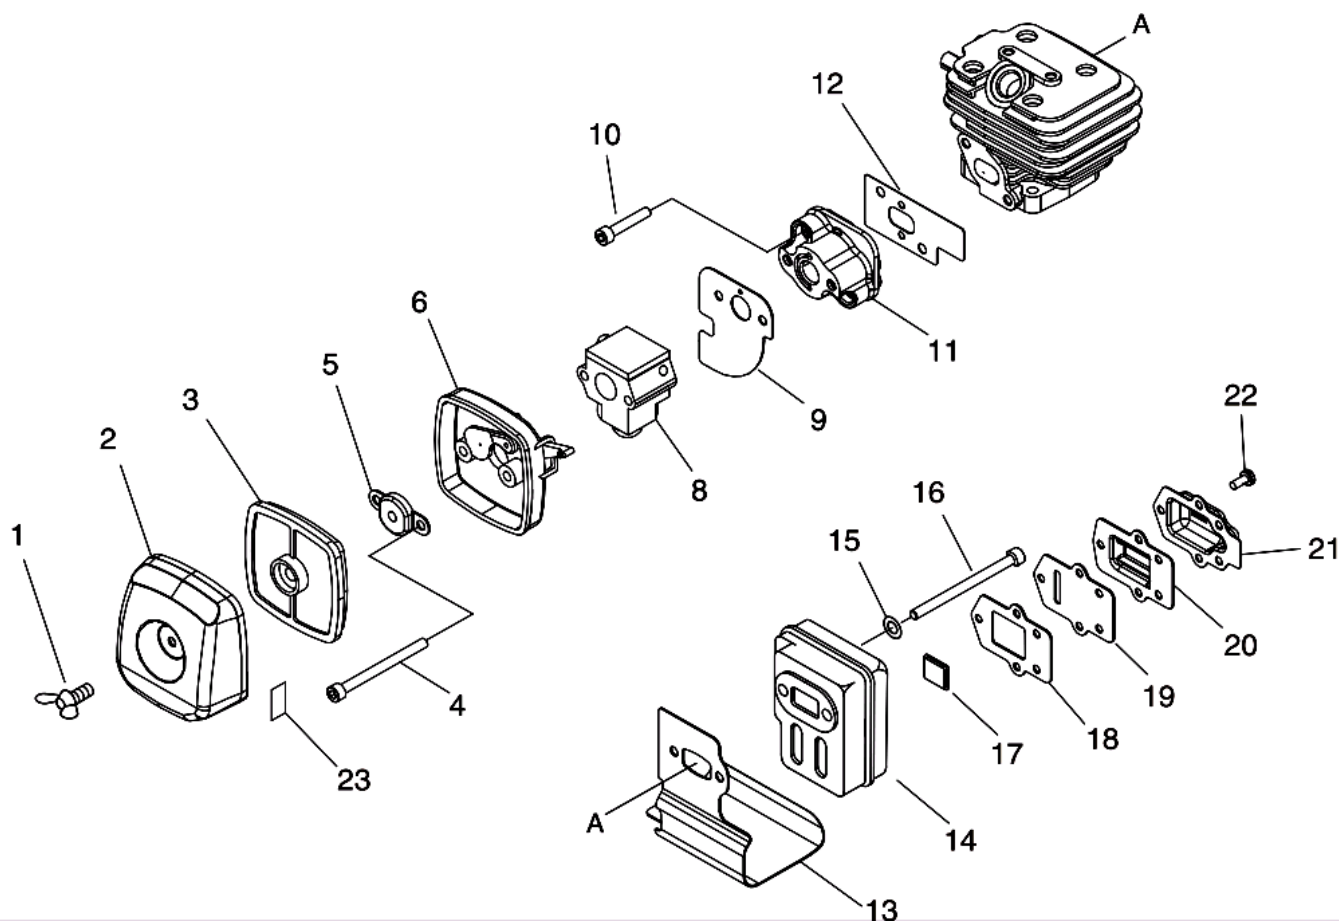

№	Артикул	Наименование	К-во	№	Артикул	Наименование	К-во
1	21041752730	Винт крепления крышки воздушного фильтра	1	14	A300000810	Глушитель	1
2	13031305863	Крышка воздушного фильтра	1	15	90060300005	Шайба 5	2
3	A226001410	Фильтр воздушный	1	16	V203000190	Болт 5	2
4	V805000100	Болт TORX 5	2	17	A310000070	Сетка искрогасителя	1
5	12901152730	Плата корпуса воздушного фильтра	1	18	V104000940	Прокладка	1
6	P021004480	Корпус воздушного фильтра с заслонкой	1	19	A313001070	Направляющая выхлопа	1
8	A021001882	Карбюратор	1	20	A313000840	Направляющая выхлопа	1
9	V103000550	Прокладка под карбюратор	1	21	A313001091	Направляющая выхлопа	1
10	V805000220	Болт TORX 5	2	22	V804000080	Болт TORX 4	5
11	A200000370	Теплоизолятор	1	23	89033252730	Наклейка	1
12	V103000540	Прокладка под теплоизолятор	1				
13	V104000960	Прокладка глушителя	1