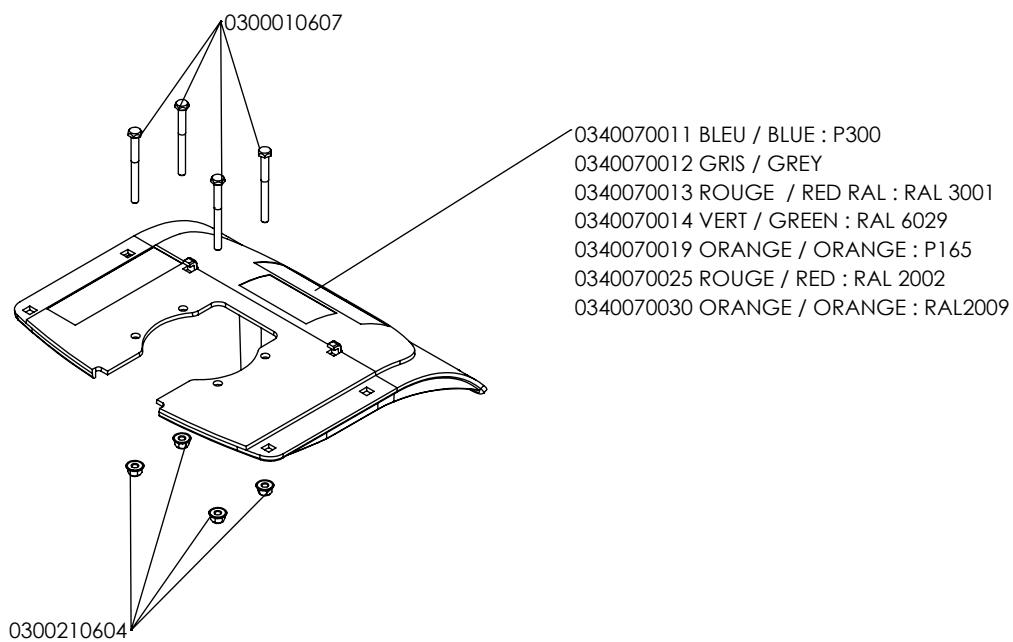

Pièces de rechange Spare parts list

700003****

**MICROBINEUSE
MICROTILLER**

70_Transmission_Défaut:

70_Toiles de protection_Défaut:

0308040025 GX31, GX25
 0308040028 EH035
 0308040061 LF139F

0300080503

0300400501

7002000303 NOIR / BLACK
 7002000602 GRY / GREY : 627
 7002002302 BLEU / BLUE : P301
 7002002603 JAUNE / YELLOW : 99922

0301000002

0301000003

0300010833

0300010833

0301000002

0301000002

0301000003