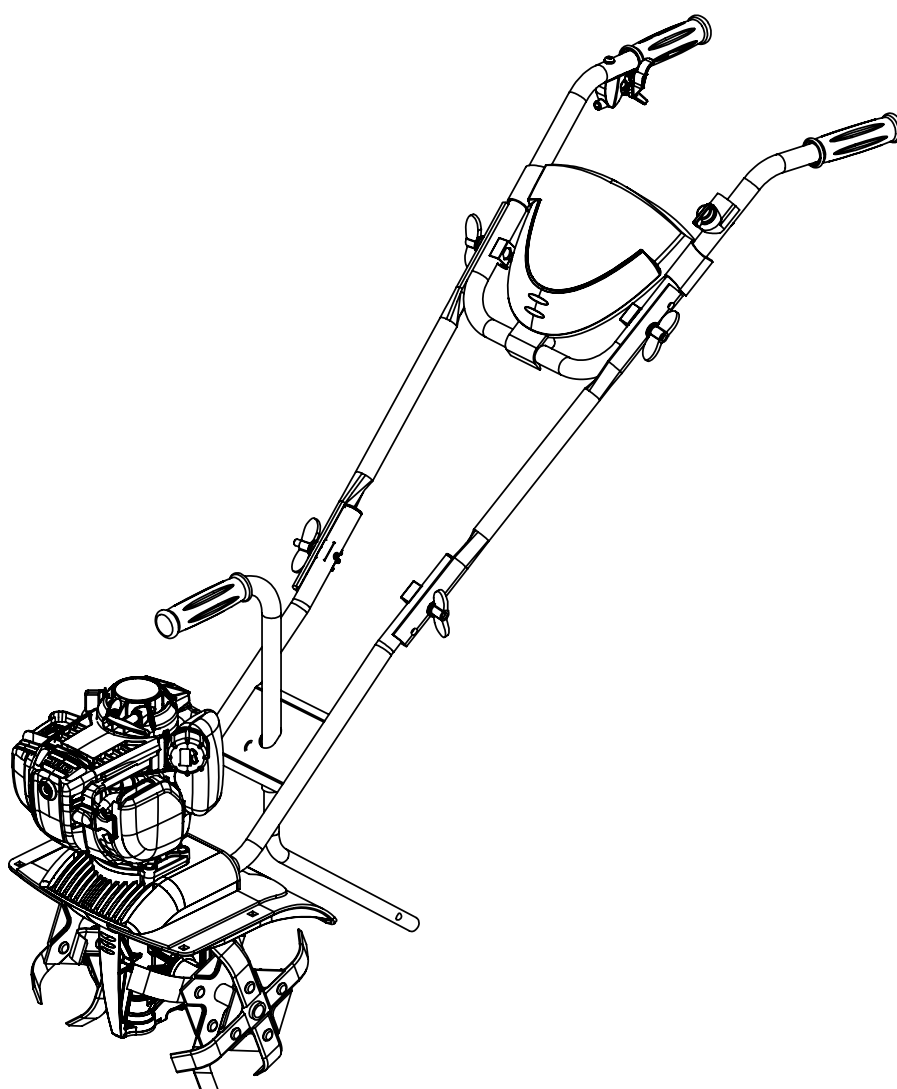

Pièces de rechange Spare parts list

700003****

**MICROBINEUSE
MICROTILLER**

70_Transmission_Défaut:

70_Toiles de protection_Défaut:

0308040025 GX31, GX25
 0308040028 EH035
 0308040061 LF139F

0300080503

0300400501