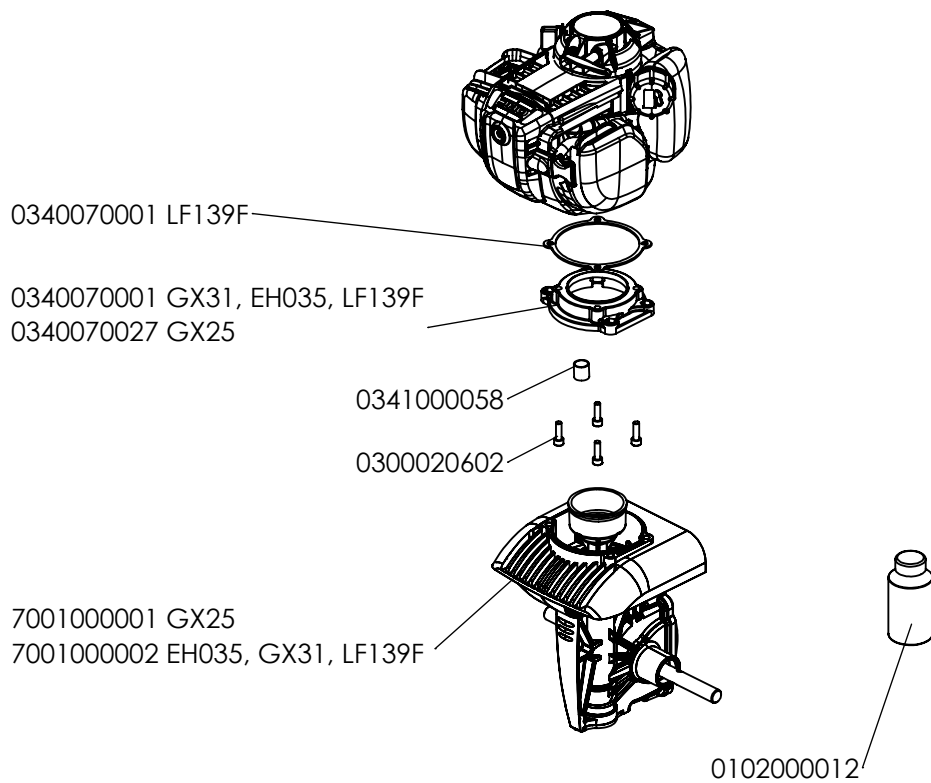

Pièces de rechange Spare parts list

700003****

**MICROBINEUSE
MICROTILLER**

70_Transmission_Défaut:

70_Toiles de protection_Défaut:

0308040025 GX31, GX25
 0308040028 EH035
 0308040061 LF139F

0300080503

0300400501

7002010303 NOIR / BLACK
 7002000601 GRY / GREY : 627
 7002002301 BLEU / BLUE : P301
 7002032603 JAUNE / YELLOW : 99922

0341000036

7002000303 NOIR / BLACK
 7002000602 GRY / GREY : 627
 7002002302 BLEU / BLUE : P301
 7002002603 JAUNE / YELLOW : 99922