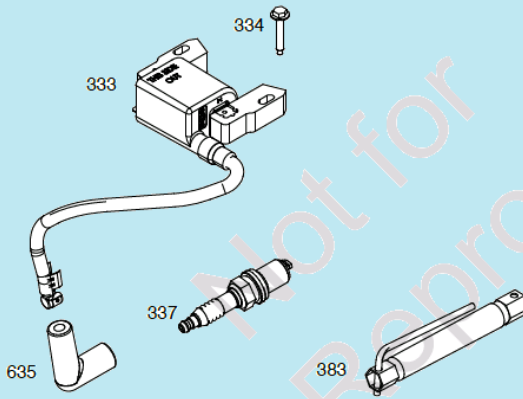

104M00

972A

972B

187

104M00

REF. NO.	PART NO.	DESCRIPTION	REF. NO.	PART NO.	DESCRIPTION	REF. NO.	PART NO.	DESCRIPTION
1	594100	Cylinder Assembly ----- Note ----- 595179 Cylinder Assembly Used on Type No(s). 0023, 0024, 0026, 0032, 0037, 0040, 0042, 0047, 0048, 0050, 0051, 0054, 0057, 0059, 0061, 0062, 0063, 0064, 0065, 0067, 0068, 0069, 0072, 0073, 0075, 0076, 0077, 0078, 0079, 0080, 0082, 0087, 0090, 0091, 0093, 0099, 0101, 0103, 0105, 0106, 0107, 0111, 0113, 0114, 0116, 0117.		595024	Crankshaft Used on Type No(s). 0017, 0021, 0034, 0036, 0044, 0046, 0048, 0054, 0061, 0062, 0068, 0070, 0077, 0080, 0081, 0088, 0091, 0092, 0098, 0104, 0105, 0106, 0108, 0109, 0110. 595241 Crankshaft Used on Type No(s). 0022, 0023, 0031, 0069, 0078, 0116, 0117, 0118. 595177 Crankshaft Used on Type No(s). 0039, 0052, 0083.	37	594103	Guard- Flywheel ----- Note ----- 594573 Guard- Flywheel Used on Type No(s). 0014, 0015, 0016, 0017, 0039, 0044, 0052, 0055, 0060, 0070, 0083, 0085, 0094, 0095, 0097, 0098, 0102, 0112. 595188 Guard- Flywheel Used on Type No(s). 0023, 0024, 0026, 0032, 0040, 0042, 0047, 0048, 0050, 0051, 0054, 0057, 0059, 0061, 0062, 0063, 0064, 0065, 0067, 0068, 0069, 0072, 0073, 0075, 0076, 0077, 0078, 0079, 0080, 0082, 0090, 0091, 0093, 0101, 0103, 0105, 0106, 0107, 0111, 0113, 0114, 0116, 0117. 595189 Guard- Flywheel Used on Type No(s). 0037, 0087, 0099.
3	299819s	Seal- Oil (Magneto Side)	20	399781s	Seal- Oil (PTO Side)	40	594092	Retainer- Valve
4	594101	Sump- Engine	22	692551	Screw (Crankcase Cover/Sump)	43	697799	Slinger- Governor/Oil ----- Note ----- 594560 Slinger- Governor/Oil Used on Type No(s). 0012, 0016, 0024, 0053, 0055, 0060, 0074, 0095, 0096, 0115.
5	594091	Head- Cylinder	22A	590763	Screw (Crankcase Cover/Sump)	45	590514	Tappet- Valve
7	592358	Gasket- Cylinder Head	23	595185	Flywheel	46	594090	Camshaft
11	590522	Tube- Breather	23A	594054	Flywheel	58	591108	Rope- Starter
12	799587	Gasket- Crankcase	23B	595183	Flywheel	60A	281434s	Grip- Starter Rope
13	590512	Screw (Cylinder Head)	24	222698s	Key- Flywheel	78	793480	Screw (Flywheel Guard)
16	594104	Crankshaft ----- Note ----- 594507 Crankshaft Used on Type No(s). 0010, 0028, 0040, 0043, 0051, 0056, 0082. 594572 Crankshaft Used on Type No(s). 0014, 0016, 0024, 0029, 0030, 0031, 0032, 0033, 0035, 0037, 0045, 0047, 0049, 0050, 0055, 0063, 0064, 0075, 0076, 0079, 0094, 0112.	25	594099	Piston Assembly (Standard)	104	590558	Pin- Float Hinge
			26	594098	Ring Set (Standard)	105	594581	Valve- Float Needle ----- Note ----- 698537 Valve- Float Needle Used on Type No(s). 0060.
			27	691588	Lock- Piston Pin			
			28	298909	Pin- Piston			
			29	594089	Rod- Connecting			
			32	691664	Screw (Connecting Rod)			
			33	594095	Valve- Exhaust			
			34	594094	Valve- Intake			
			35	590532	Spring- Valve (Intake)			
			36	590532	Spring- Valve (Exhaust)			