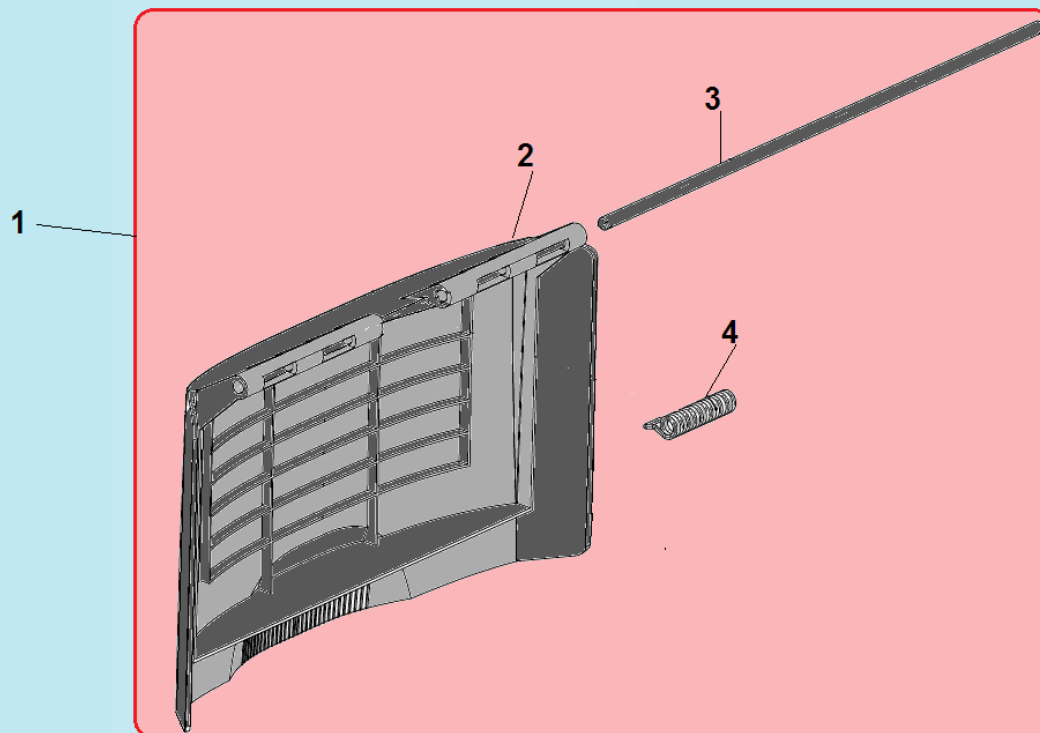

№	Артикул	Наименование	К-во	№	Артикул	Наименование	К-во
1	34010F160000	Крышка отсека травосборника комплект	1	3	34021F16D010	Ось крепления крышки	1
2	34011F050000	Крышка отсека травосборника	1	4	34041F05D010	Пружина	1