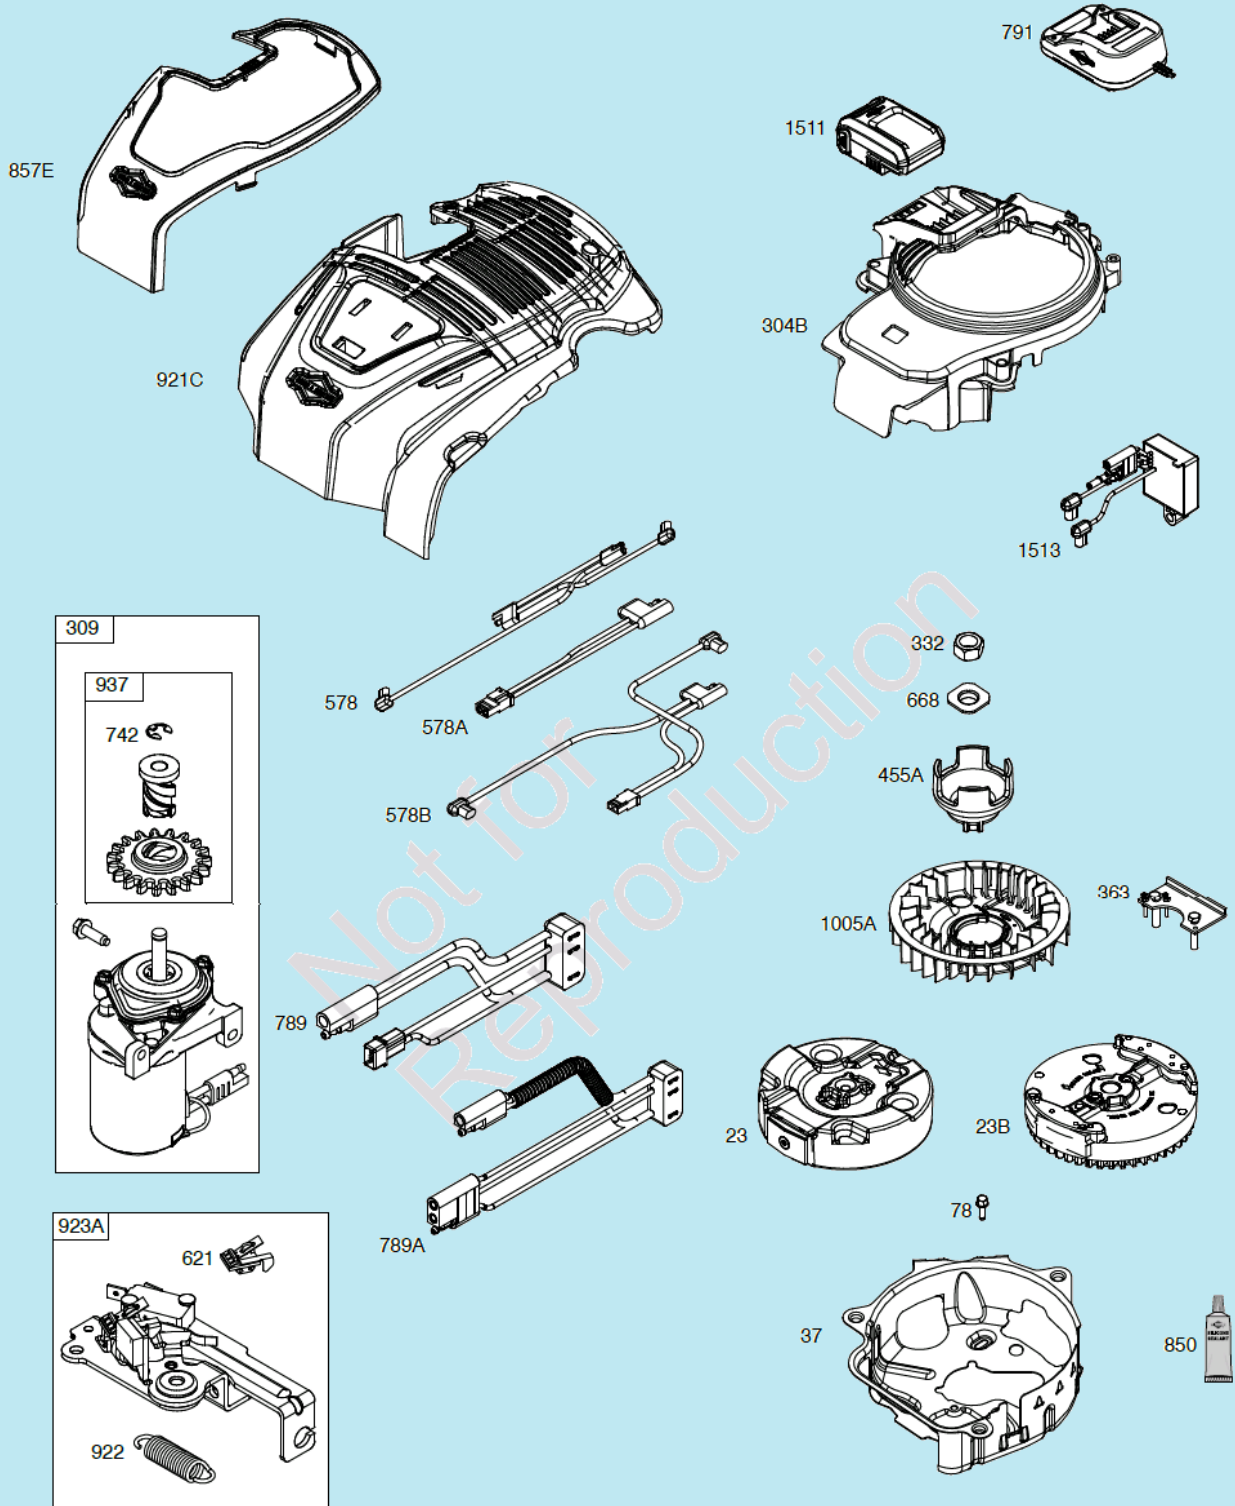

104M00

972A

972B

187

104M00

REF. NO.	PART NO.	DESCRIPTION	REF. NO.	PART NO.	DESCRIPTION	REF. NO.	PART NO.	DESCRIPTION
1	594100	Cylinder Assembly ----- Note ----- 595179 Cylinder Assembly Used on Type No(s). 0023, 0024, 0026, 0032, 0037, 0040, 0042, 0047, 0048, 0050, 0051, 0054, 0057, 0059, 0061, 0062, 0063, 0064, 0065, 0067, 0068, 0069, 0072, 0073, 0075, 0076, 0077, 0078, 0079, 0080, 0082, 0087, 0090, 0091, 0093, 0099, 0101, 0103, 0105, 0106, 0107, 0111, 0113, 0114, 0116, 0117.		595024	Crankshaft Used on Type No(s). 0017, 0021, 0034, 0036, 0044, 0046, 0048, 0054, 0061, 0062, 0068, 0070, 0077, 0080, 0081, 0088, 0091, 0092, 0098, 0104, 0105, 0106, 0108, 0109, 0110. 595241 Crankshaft Used on Type No(s). 0022, 0023, 0031, 0069, 0078, 0116, 0117, 0118. 595177 Crankshaft Used on Type No(s). 0039, 0052, 0083.	37	594103	Guard- Flywheel ----- Note ----- 594573 Guard- Flywheel Used on Type No(s). 0014, 0015, 0016, 0017, 0039, 0044, 0052, 0055, 0060, 0070, 0083, 0085, 0094, 0095, 0097, 0098, 0102, 0112. 595188 Guard- Flywheel Used on Type No(s). 0023, 0024, 0026, 0032, 0040, 0042, 0047, 0048, 0050, 0051, 0054, 0057, 0059, 0061, 0062, 0063, 0064, 0065, 0067, 0068, 0069, 0072, 0073, 0075, 0076, 0077, 0078, 0079, 0080, 0082, 0090, 0091, 0093, 0101, 0103, 0105, 0106, 0107, 0111, 0113, 0114, 0116, 0117. 595189 Guard- Flywheel Used on Type No(s). 0037, 0087, 0099.
3	299819s	Seal- Oil (Magneto Side)	20	399781s	Seal- Oil (PTO Side)	40	594092	Retainer- Valve
4	594101	Sump- Engine	22	692551	Screw (Crankcase Cover/Sump)	43	697799	Slinger- Governor/Oil ----- Note ----- 594560 Slinger- Governor/Oil Used on Type No(s). 0012, 0016, 0024, 0053, 0055, 0060, 0074, 0095, 0096, 0115.
5	594091	Head- Cylinder	22A	590763	Screw (Crankcase Cover/Sump)	45	590514	Tappet- Valve
7	592358	Gasket- Cylinder Head	23	595185	Flywheel	46	594090	Camshaft
11	590522	Tube- Breather	23A	594054	Flywheel	58	591108	Rope- Starter
12	799587	Gasket- Crankcase	23B	595183	Flywheel	60A	281434s	Grip- Starter Rope
13	590512	Screw (Cylinder Head)	24	222698s	Key- Flywheel	78	793480	Screw (Flywheel Guard)
16	594104	Crankshaft ----- Note ----- 594507 Crankshaft Used on Type No(s). 0010, 0028, 0040, 0043, 0051, 0056, 0082. 594572 Crankshaft Used on Type No(s). 0014, 0016, 0024, 0029, 0030, 0031, 0032, 0033, 0035, 0037, 0045, 0047, 0049, 0050, 0055, 0063, 0064, 0075, 0076, 0079, 0094, 0112.	25	594099	Piston Assembly (Standard)	104	590558	Pin- Float Hinge
			26	594098	Ring Set (Standard)	105	594581	Valve- Float Needle ----- Note ----- 698537 Valve- Float Needle Used on Type No(s). 0060.
			27	691588	Lock- Piston Pin			
			28	298909	Pin- Piston			
			29	594089	Rod- Connecting			
			32	691664	Screw (Connecting Rod)			
			33	594095	Valve- Exhaust			
			34	594094	Valve- Intake			
			35	590532	Spring- Valve (Intake)			
			36	590532	Spring- Valve (Exhaust)			