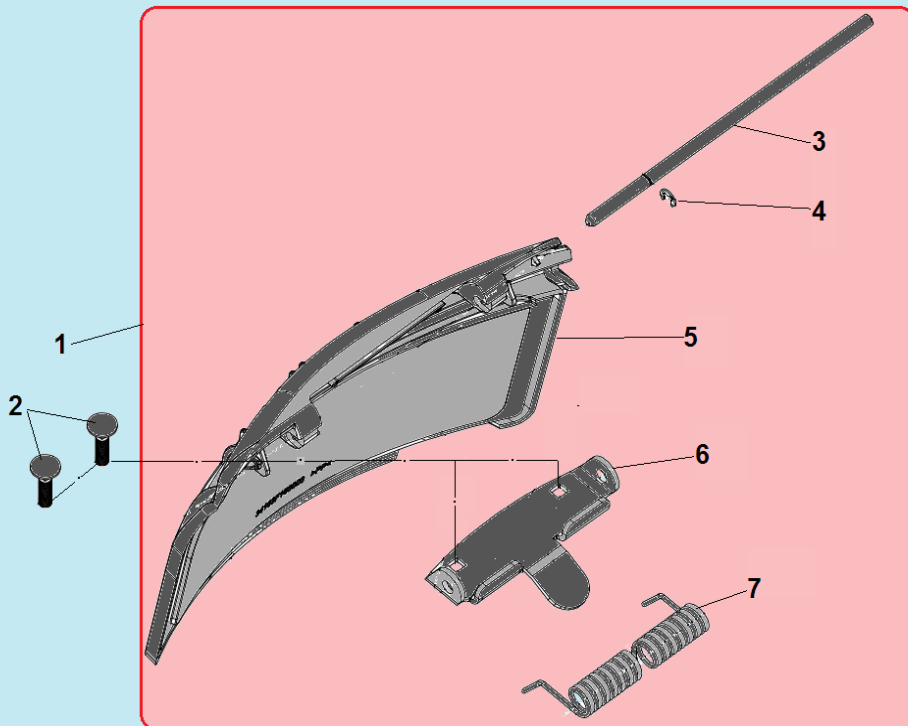

№	Артикул	Наименование	К-во	№	Артикул	Наименование	К-во
1	34100F160000	Крышка отсека выброса травы	1	5	34103F160000	Крышка отсека выброса травы	1
2	34019F16D010	Болт М6х16	2	6	34101F16Y010	Кронштейн крепления крышки	1
3	34102F16D010	Ось крепления крышки	1	7	34105F16D010	Пружина	1
4	GB/T 896-86	Стопорная шайба	1