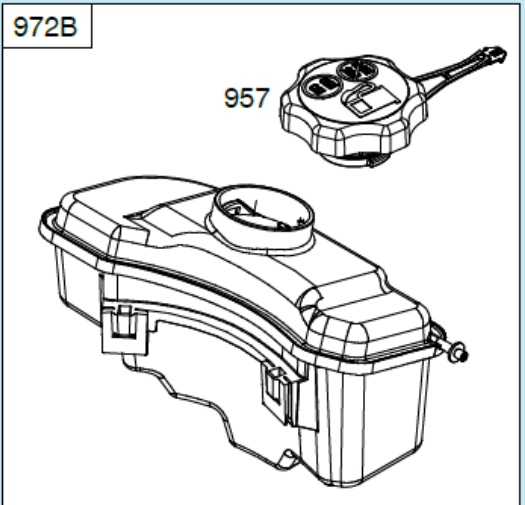

104M00

972A

972B

187

104M00

REF. NO.	PART NO.	DESCRIPTION	REF. NO.	PART NO.	DESCRIPTION	REF. NO.	PART NO.	DESCRIPTION
1	594100	Cylinder Assembly ----- Note ----- 595179 Cylinder Assembly Used on Type No(s). 0023, 0024, 0026, 0032, 0037, 0040, 0042, 0047, 0048, 0050, 0051, 0054, 0057, 0059, 0061, 0062, 0063, 0064, 0065, 0067, 0068, 0069, 0072, 0073, 0075, 0076, 0077, 0078, 0079, 0080, 0082, 0087, 0090, 0091, 0093, 0099, 0101, 0103, 0105, 0106, 0107, 0111, 0113, 0114, 0116, 0117.		595024	Crankshaft Used on Type No(s). 0017, 0021, 0034, 0036, 0044, 0046, 0048, 0054, 0061, 0062, 0068, 0070, 0077, 0080, 0081, 0088, 0091, 0092, 0098, 0104, 0105, 0106, 0108, 0109, 0110. 595241 Crankshaft Used on Type No(s). 0022, 0023, 0031, 0069, 0078, 0116, 0117, 0118. 595177 Crankshaft Used on Type No(s). 0039, 0052, 0083.	37	594103	Guard- Flywheel ----- Note ----- 594573 Guard- Flywheel Used on Type No(s). 0014, 0015, 0016, 0017, 0039, 0044, 0052, 0055, 0060, 0070, 0083, 0085, 0094, 0095, 0097, 0098, 0102, 0112. 595188 Guard- Flywheel Used on Type No(s). 0023, 0024, 0026, 0032, 0040, 0042, 0047, 0048, 0050, 0051, 0054, 0057, 0059, 0061, 0062, 0063, 0064, 0065, 0067, 0068, 0069, 0072, 0073, 0075, 0076, 0077, 0078, 0079, 0080, 0082, 0090, 0091, 0093, 0101, 0103, 0105, 0106, 0107, 0111, 0113, 0114, 0116, 0117. 595189 Guard- Flywheel Used on Type No(s). 0037, 0087, 0099.
3	299819s	Seal- Oil (Magneto Side)	20	399781s	Seal- Oil (PTO Side)	40	594092	Retainer- Valve
4	594101	Sump- Engine	22	692551	Screw (Crankcase Cover/Sump)	43	697799	Slinger- Governor/Oil ----- Note ----- 594560 Slinger- Governor/Oil Used on Type No(s). 0012, 0016, 0024, 0053, 0055, 0060, 0074, 0095, 0096, 0115.
5	594091	Head- Cylinder	22A	590763	Screw (Crankcase Cover/Sump)	45	590514	Tappet- Valve
7	592358	Gasket- Cylinder Head	23	595185	Flywheel	46	594090	Camshaft
11	590522	Tube- Breather	23A	594054	Flywheel	58	591108	Rope- Starter
12	799587	Gasket- Crankcase	23B	595183	Flywheel	60A	281434s	Grip- Starter Rope
13	590512	Screw (Cylinder Head)	24	222698s	Key- Flywheel	78	793480	Screw (Flywheel Guard)
16	594104	Crankshaft ----- Note ----- 594507 Crankshaft Used on Type No(s). 0010, 0028, 0040, 0043, 0051, 0056, 0082. 594572 Crankshaft Used on Type No(s). 0014, 0016, 0024, 0029, 0030, 0031, 0032, 0033, 0035, 0037, 0045, 0047, 0049, 0050, 0055, 0063, 0064, 0075, 0076, 0079, 0094, 0112.	25	594099	Piston Assembly (Standard)	104	590558	Pin- Float Hinge
			26	594098	Ring Set (Standard)	105	594581	Valve- Float Needle ----- Note ----- 698537 Valve- Float Needle Used on Type No(s). 0060.
			27	691588	Lock- Piston Pin			
			28	298909	Pin- Piston			
			29	594089	Rod- Connecting			
			32	691664	Screw (Connecting Rod)			
			33	594095	Valve- Exhaust			
			34	594094	Valve- Intake			
			35	590532	Spring- Valve (Intake)			
			36	590532	Spring- Valve (Exhaust)			