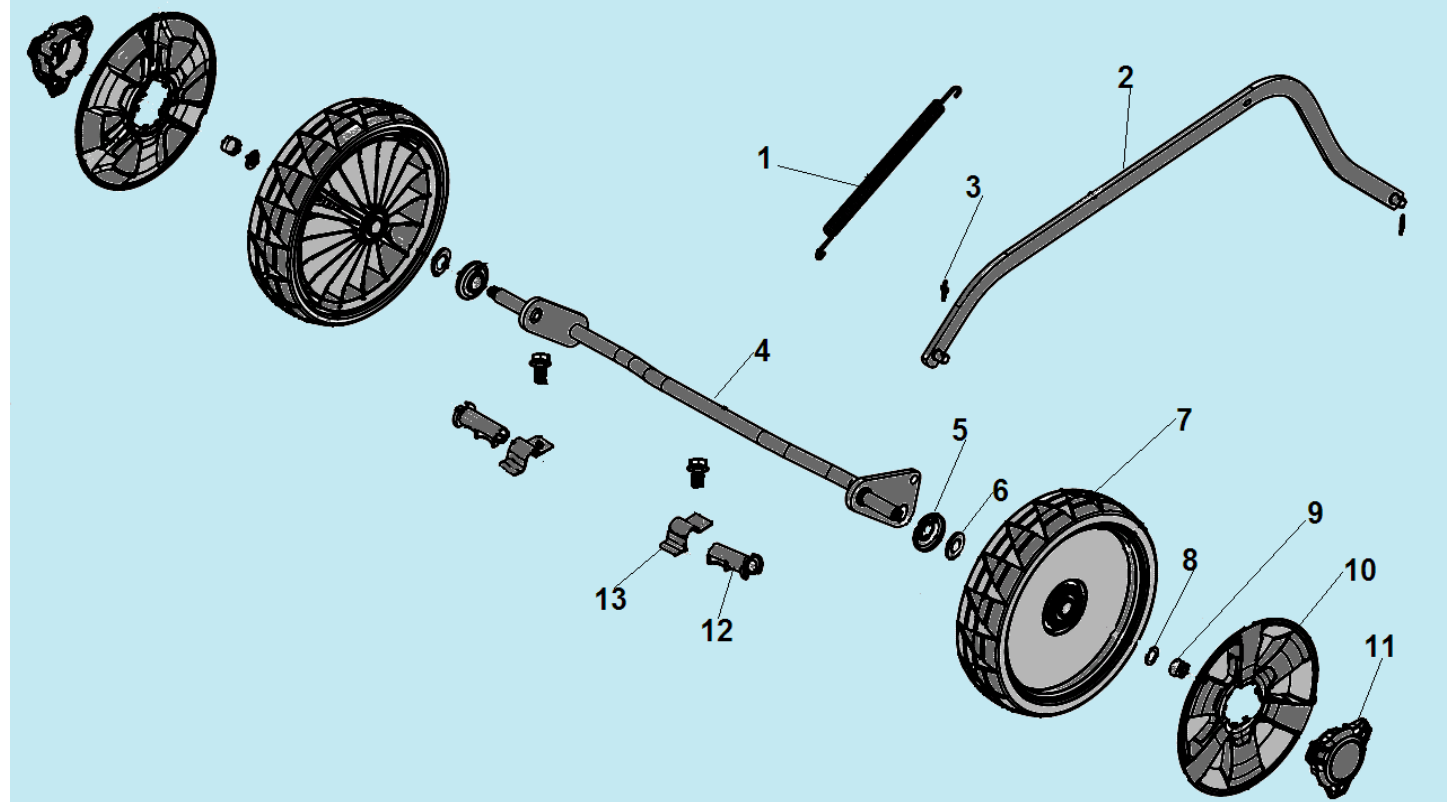

№	Артикул	Наименование	К-во	№	Артикул	Наименование	К-во
1	23021D07D010	Пружина тяги	1	8	GB/T 95	Шайба 8x16x1,6	2
2	23010F18S010	Тяга рычага регулировки высоты колес	1	9	GB/T 6172.2	Гайка М8	2
3	23031T01D01A	Шплинт	2	10	20021T210000	Колпак переднего колеса	2
4	21010F160000	Ось передних колес	1	11	20021T20C010	Заглушка колпака	2
5	21053T010000	Пыльник	2	12	CH86825AW	Вкладыш крепления оси	2
6	GB/T 95	Шайба 13x25x1	2	13	CH83964BW	Кронштейн крепления оси	2
7	20050T200000	Переднее колесо комплект	2	14