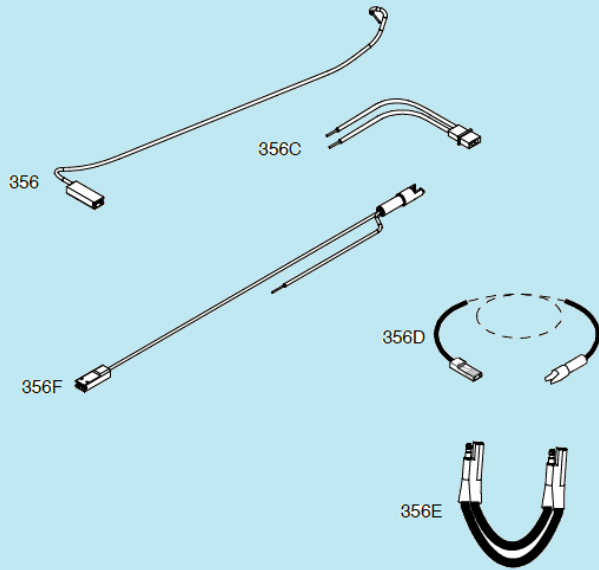

104M00

972A

972B

187

104M00

REF. NO.	PART NO.	DESCRIPTION	REF. NO.	PART NO.	DESCRIPTION	REF. NO.	PART NO.	DESCRIPTION
1	594100	Cylinder Assembly ----- Note ----- 595179 Cylinder Assembly Used on Type No(s). 0023, 0024, 0026, 0032, 0037, 0040, 0042, 0047, 0048, 0050, 0051, 0054, 0057, 0059, 0061, 0062, 0063, 0064, 0065, 0067, 0068, 0069, 0072, 0073, 0075, 0076, 0077, 0078, 0079, 0080, 0082, 0087, 0090, 0091, 0093, 0099, 0101, 0103, 0105, 0106, 0107, 0111, 0113, 0114, 0116, 0117.		595024	Crankshaft Used on Type No(s). 0017, 0021, 0034, 0036, 0044, 0046, 0048, 0054, 0061, 0062, 0068, 0070, 0077, 0080, 0081, 0088, 0091, 0092, 0098, 0104, 0105, 0106, 0108, 0109, 0110. 595241 Crankshaft Used on Type No(s). 0022, 0023, 0031, 0069, 0078, 0116, 0117, 0118. 595177 Crankshaft Used on Type No(s). 0039, 0052, 0083.	37	594103	Guard- Flywheel ----- Note ----- 594573 Guard- Flywheel Used on Type No(s). 0014, 0015, 0016, 0017, 0039, 0044, 0052, 0055, 0060, 0070, 0083, 0085, 0094, 0095, 0097, 0098, 0102, 0112. 595188 Guard- Flywheel Used on Type No(s). 0023, 0024, 0026, 0032, 0040, 0042, 0047, 0048, 0050, 0051, 0054, 0057, 0059, 0061, 0062, 0063, 0064, 0065, 0067, 0068, 0069, 0072, 0073, 0075, 0076, 0077, 0078, 0079, 0080, 0082, 0090, 0091, 0093, 0101, 0103, 0105, 0106, 0107, 0111, 0113, 0114, 0116, 0117. 595189 Guard- Flywheel Used on Type No(s). 0037, 0087, 0099.
3	299819s	Seal- Oil (Magneto Side)	20	399781s	Seal- Oil (PTO Side)	40	594092	Retainer- Valve
4	594101	Sump- Engine	22	692551	Screw (Crankcase Cover/Sump)	43	697799	Slinger- Governor/Oil ----- Note ----- 594560 Slinger- Governor/Oil Used on Type No(s). 0012, 0016, 0024, 0053, 0055, 0060, 0074, 0095, 0096, 0115.
5	594091	Head- Cylinder	22A	590763	Screw (Crankcase Cover/Sump)	45	590514	Tappet- Valve
7	592358	Gasket- Cylinder Head	23	595185	Flywheel	46	594090	Camshaft
11	590522	Tube- Breather	23A	594054	Flywheel	58	591108	Rope- Starter
12	799587	Gasket- Crankcase	23B	595183	Flywheel	60A	281434s	Grip- Starter Rope
13	590512	Screw (Cylinder Head)	24	222698s	Key- Flywheel	78	793480	Screw (Flywheel Guard)
16	594104	Crankshaft ----- Note ----- 594507 Crankshaft Used on Type No(s). 0010, 0028, 0040, 0043, 0051, 0056, 0082. 594572 Crankshaft Used on Type No(s). 0014, 0016, 0024, 0029, 0030, 0031, 0032, 0033, 0035, 0037, 0045, 0047, 0049, 0050, 0055, 0063, 0064, 0075, 0076, 0079, 0094, 0112.	25	594099	Piston Assembly (Standard)	104	590558	Pin- Float Hinge
			26	594098	Ring Set (Standard)	105	594581	Valve- Float Needle ----- Note ----- 698537 Valve- Float Needle Used on Type No(s). 0060.
			27	691588	Lock- Piston Pin			
			28	298909	Pin- Piston			
			29	594089	Rod- Connecting			
			32	691664	Screw (Connecting Rod)			
			33	594095	Valve- Exhaust			
			34	594094	Valve- Intake			
			35	590532	Spring- Valve (Intake)			
			36	590532	Spring- Valve (Exhaust)			