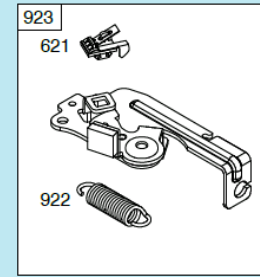

104M00

972A

972B

187

104M00

REF. NO.	PART NO.	DESCRIPTION	REF. NO.	PART NO.	DESCRIPTION	REF. NO.	PART NO.	DESCRIPTION
1	594100	Cylinder Assembly ----- Note ----- 595179 Cylinder Assembly Used on Type No(s). 0023, 0024, 0026, 0032, 0037, 0040, 0042, 0047, 0048, 0050, 0051, 0054, 0057, 0059, 0061, 0062, 0063, 0064, 0065, 0067, 0068, 0069, 0072, 0073, 0075, 0076, 0077, 0078, 0079, 0080, 0082, 0087, 0090, 0091, 0093, 0099, 0101, 0103, 0105, 0106, 0107, 0111, 0113, 0114, 0116, 0117.		595024	Crankshaft Used on Type No(s). 0017, 0021, 0034, 0036, 0044, 0046, 0048, 0054, 0061, 0062, 0068, 0070, 0077, 0080, 0081, 0088, 0091, 0092, 0098, 0104, 0105, 0106, 0108, 0109, 0110. 595241 Crankshaft Used on Type No(s). 0022, 0023, 0031, 0069, 0078, 0116, 0117, 0118. 595177 Crankshaft Used on Type No(s). 0039, 0052, 0083.	37	594103	Guard- Flywheel ----- Note ----- 594573 Guard- Flywheel Used on Type No(s). 0014, 0015, 0016, 0017, 0039, 0044, 0052, 0055, 0060, 0070, 0083, 0085, 0094, 0095, 0097, 0098, 0102, 0112. 595188 Guard- Flywheel Used on Type No(s). 0023, 0024, 0026, 0032, 0040, 0042, 0047, 0048, 0050, 0051, 0054, 0057, 0059, 0061, 0062, 0063, 0064, 0065, 0067, 0068, 0069, 0072, 0073, 0075, 0076, 0077, 0078, 0079, 0080, 0082, 0090, 0091, 0093, 0101, 0103, 0105, 0106, 0107, 0111, 0113, 0114, 0116, 0117. 595189 Guard- Flywheel Used on Type No(s). 0037, 0087, 0099.
3	299819s	Seal- Oil (Magneto Side)	20	399781s	Seal- Oil (PTO Side)	40	594092	Retainer- Valve
4	594101	Sump- Engine	22	692551	Screw (Crankcase Cover/Sump)	43	697799	Slinger- Governor/Oil ----- Note ----- 594560 Slinger- Governor/Oil Used on Type No(s). 0012, 0016, 0024, 0053, 0055, 0060, 0074, 0095, 0096, 0115.
5	594091	Head- Cylinder	22A	590763	Screw (Crankcase Cover/Sump)	45	590514	Tappet- Valve
7	592358	Gasket- Cylinder Head	23	595185	Flywheel	46	594090	Camshaft
11	590522	Tube- Breather	23A	594054	Flywheel	58	591108	Rope- Starter
12	799587	Gasket- Crankcase	23B	595183	Flywheel	60A	281434s	Grip- Starter Rope
13	590512	Screw (Cylinder Head)	24	222698s	Key- Flywheel	78	793480	Screw (Flywheel Guard)
16	594104	Crankshaft ----- Note ----- 594507 Crankshaft Used on Type No(s). 0010, 0028, 0040, 0043, 0051, 0056, 0082. 594572 Crankshaft Used on Type No(s). 0014, 0016, 0024, 0029, 0030, 0031, 0032, 0033, 0035, 0037, 0045, 0047, 0049, 0050, 0055, 0063, 0064, 0075, 0076, 0079, 0094, 0112.	25	594099	Piston Assembly (Standard)	104	590558	Pin- Float Hinge
			26	594098	Ring Set (Standard)	105	594581	Valve- Float Needle ----- Note ----- 698537 Valve- Float Needle Used on Type No(s). 0060.
			27	691588	Lock- Piston Pin			
			28	298909	Pin- Piston			
			29	594089	Rod- Connecting			
			32	691664	Screw (Connecting Rod)			
			33	594095	Valve- Exhaust			
			34	594094	Valve- Intake			
			35	590532	Spring- Valve (Intake)			
			36	590532	Spring- Valve (Exhaust)			