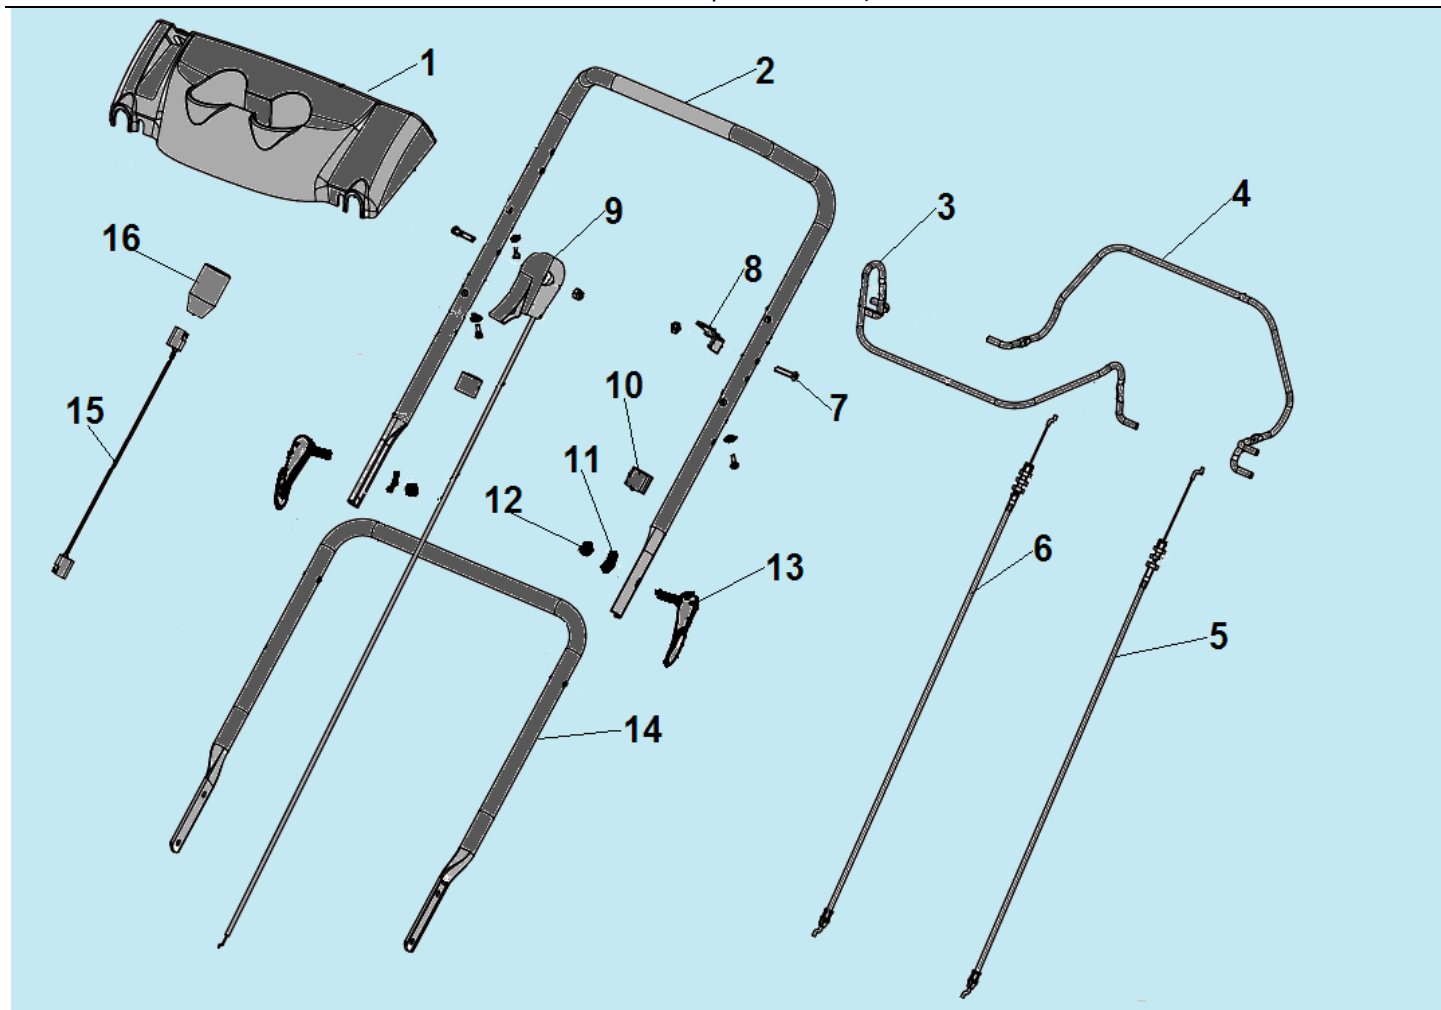

№	Артикул	Наименование	К-во	№	Артикул	Наименование	К-во
1	14063F160010	Декоративная панель	1	9	14061E030010	Трос газа с рычагом	1
2	13000F050000	Верхняя рабочая рукоятка	1	10	14081T020000	Хомут крепления троса	2
3	14010T03S010	Рычаг выключения двигателя	1	11	13042T01D01A	Фасонная шайба	2
4	14030T01S010	Рычаг включения хода	1	12	GB/T 6172.2	Гайка М8	2
5	14050F020010	Трос включения хода	1	13	13031C090001	Рычаг фиксатор рабочей рукоятки	2
6	14050F160000	Трос выключения двигателя	1	14	13011F02S010	Нижняя рабочая рукоятка	1
7	GB/T 818	Болт М6х30	1	15	15011T010000	Кабель пусковой кнопки	1
8	14091T01Y010	Кронштейн крепления тросов	1	16	15012F160000	Кнопка запуска двигателя	1