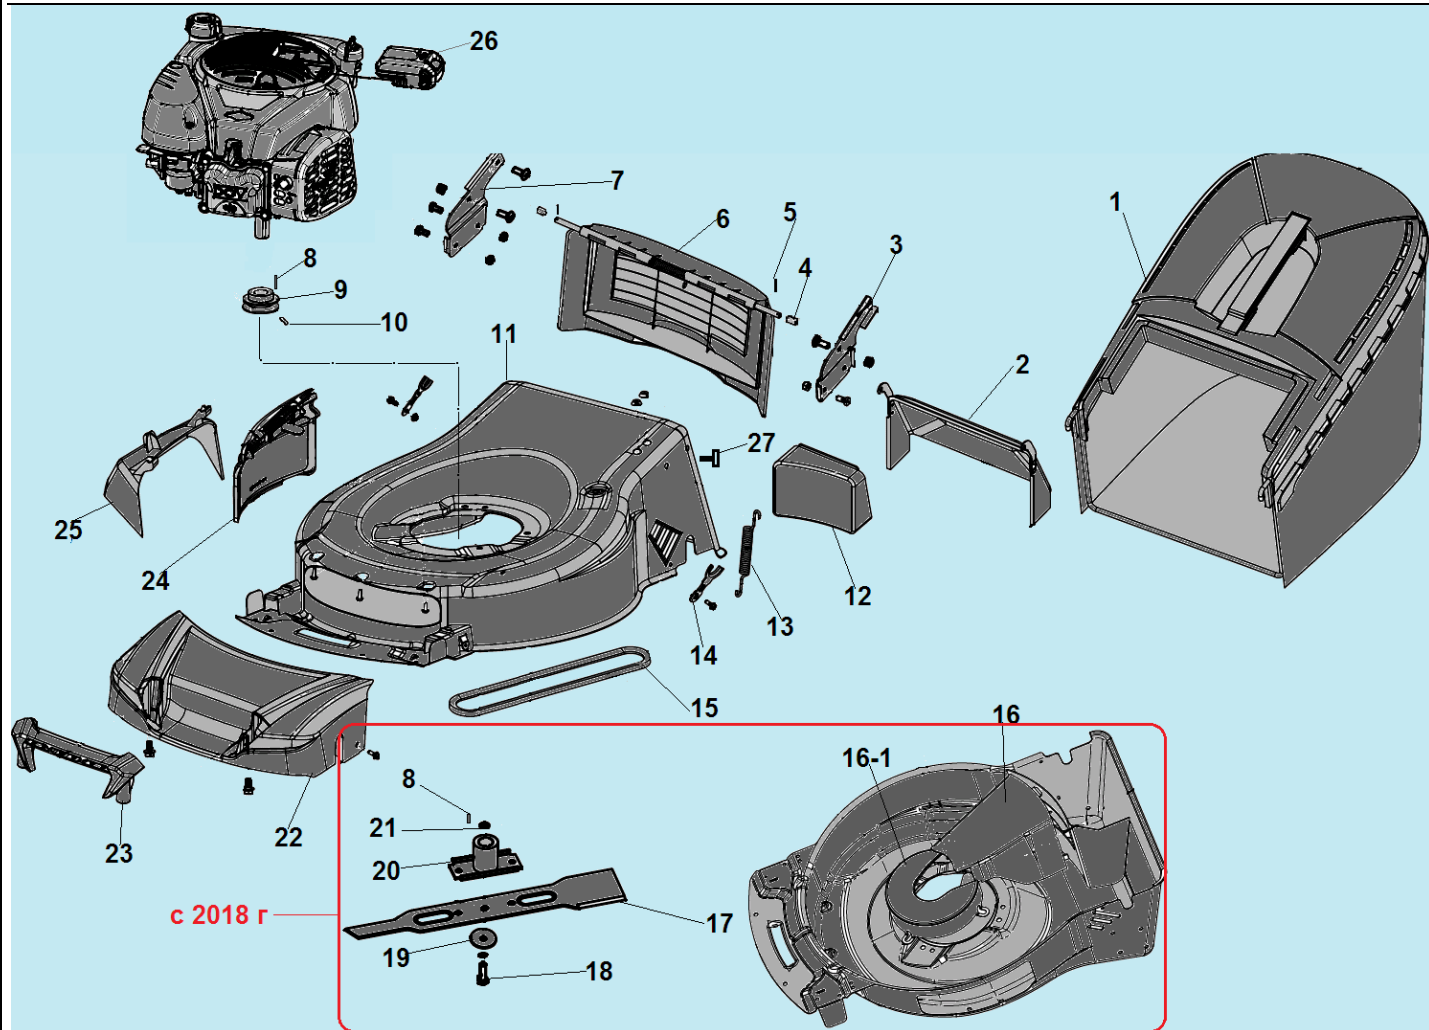

№	Артикул	Наименование	К-во	№	Артикул	Наименование	К-во
1	35000F050000	Травосборник	1	14	22081F16Y010	Фиксатор вала редуктора	2
2	34080F160000	Дефлектор выброса травы назад	1	15	24211F050000	Ремень Z762	1
3	13071F16S010	Левый кронштейн крепления рукояток	1	16	11051F160000	Кожух ремня	1
4	34031F16D010	Втулки оси крышки	2	17	C5165	Нож для травы	1
5	23031T01D01A	Штифт	2	18	3/8-24UNF	Болт крепления ножа	1
6	34010F160000	Крышка отсека травосборника комплект с осью	1	19	31061T01Z010	Шайба ф52x7 мм	1
7	13081F16S010	Правый кронштейн крепления рукояток	1	20	30010T06D010	Адаптер ножа	1
8	30051T010000	Шпонка	2	21	11071T010000	Шайба адаптера	1
9	24202T00Z010	Шкив ремня	1	22	11031F160000	Передняя панель	1
10	GB/T 77	Винт крепления шкива M6x15	1	23	11035F160000	Накладка панели	1
11	10010F160000	Корпус (дека)	1	24	34100F160000	Крышка отсека выброса травы	1
12	34081F16000A	Заглушка деки	1	25	34104F160000	Направляющая бокового выброса травы	1
13	24103T01D010	Пружина фиксации редуктора	1	26	79014T010000	АКБ	1

№	Артикул	Наименование	К-во	№	Артикул	Наименование	К-во
1	34100F160000	Крышка отсека выброса травы	1	5	34103F160000	Крышка отсека выброса травы	1
2	34019F16D010	Болт М6х16	2	6	34101F16Y010	Кронштейн крепления крышки	1
3	34102F16D010	Ось крепления крышки	1	7	34105F16D010	Пружина	1
4	GB/T 896-86	Стопорная шайба	1				