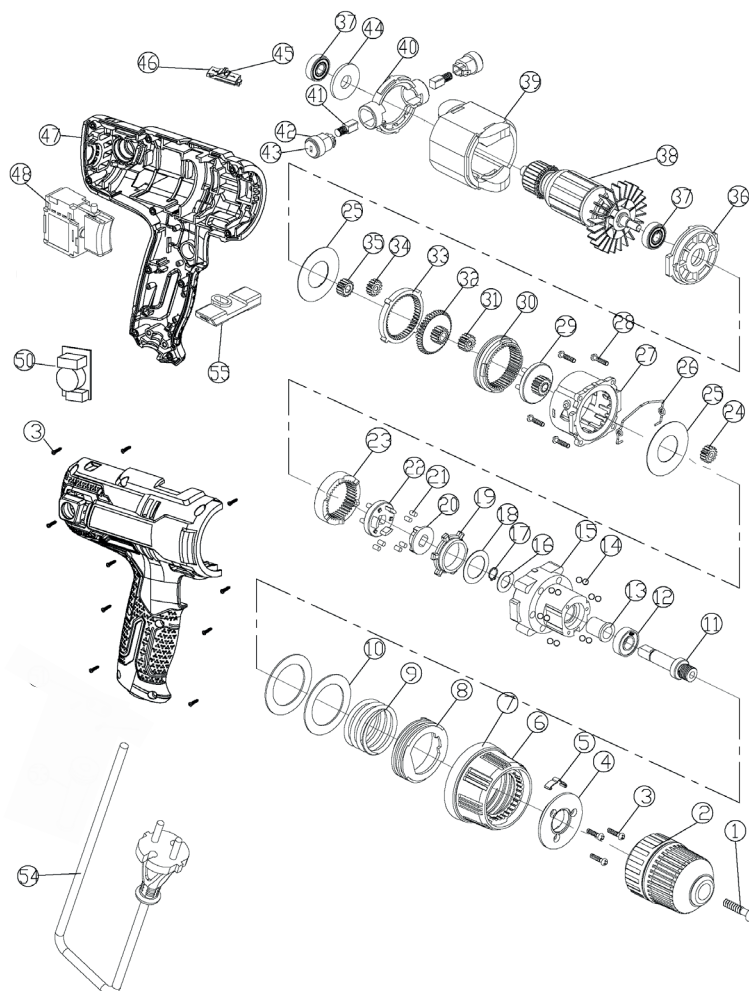

FS 300

ДРЕЛЬ-ШУРУПОВЕРТ СЕТЕВАЯ

АРТИКУЛ: 120 30 1400

EAN8 - -22003911

РЕЛИЗ: 2021

ДЕТАЛИРОВКА ИЗДЕЛИЯ

PATRIOT

РИСУНОК А
АРТИКУЛ: 120 30 1400

#	АРТИКУЛ	ОПИСАНИЕ	КОЛ-ВО
1	013543178	Винт патрона (левая резьба) М6х22	1
2	013543179	Патрон быстрозажимной 10мм	1
3-34, 36	013543180	Редуктор в сборе	1
35, 37-38	013543181	Ротор в сборе с шестернёй (L30/Ф31 колл. Ф23)	1
37	013543182	Подшипник 607 Z	1
39	013543183	Статор (L30/Ф54)	1
40	013543184	Кронштейн щёткодержателей	1
41	013543185	Щетки угольные (комплект из 2шт.)(5х6х9)	1
42	013543186	Щеткодержатель	2
43	013543187	Крышка щеткодержателя	2
44	013543188	Изоляционная шайба	1
45	013543189	Скоба кнопки режима скорости	1
46	013543190	Кнопка переключения режимов скорости	1
47	013543191	Корпус (комплект)	1
48	013543192	Выключатель	1
50	013543193	Плата управления	1
54	013543194	Сетевой кабель с вилкой	1
55	013543195	Переключатель реверса	1