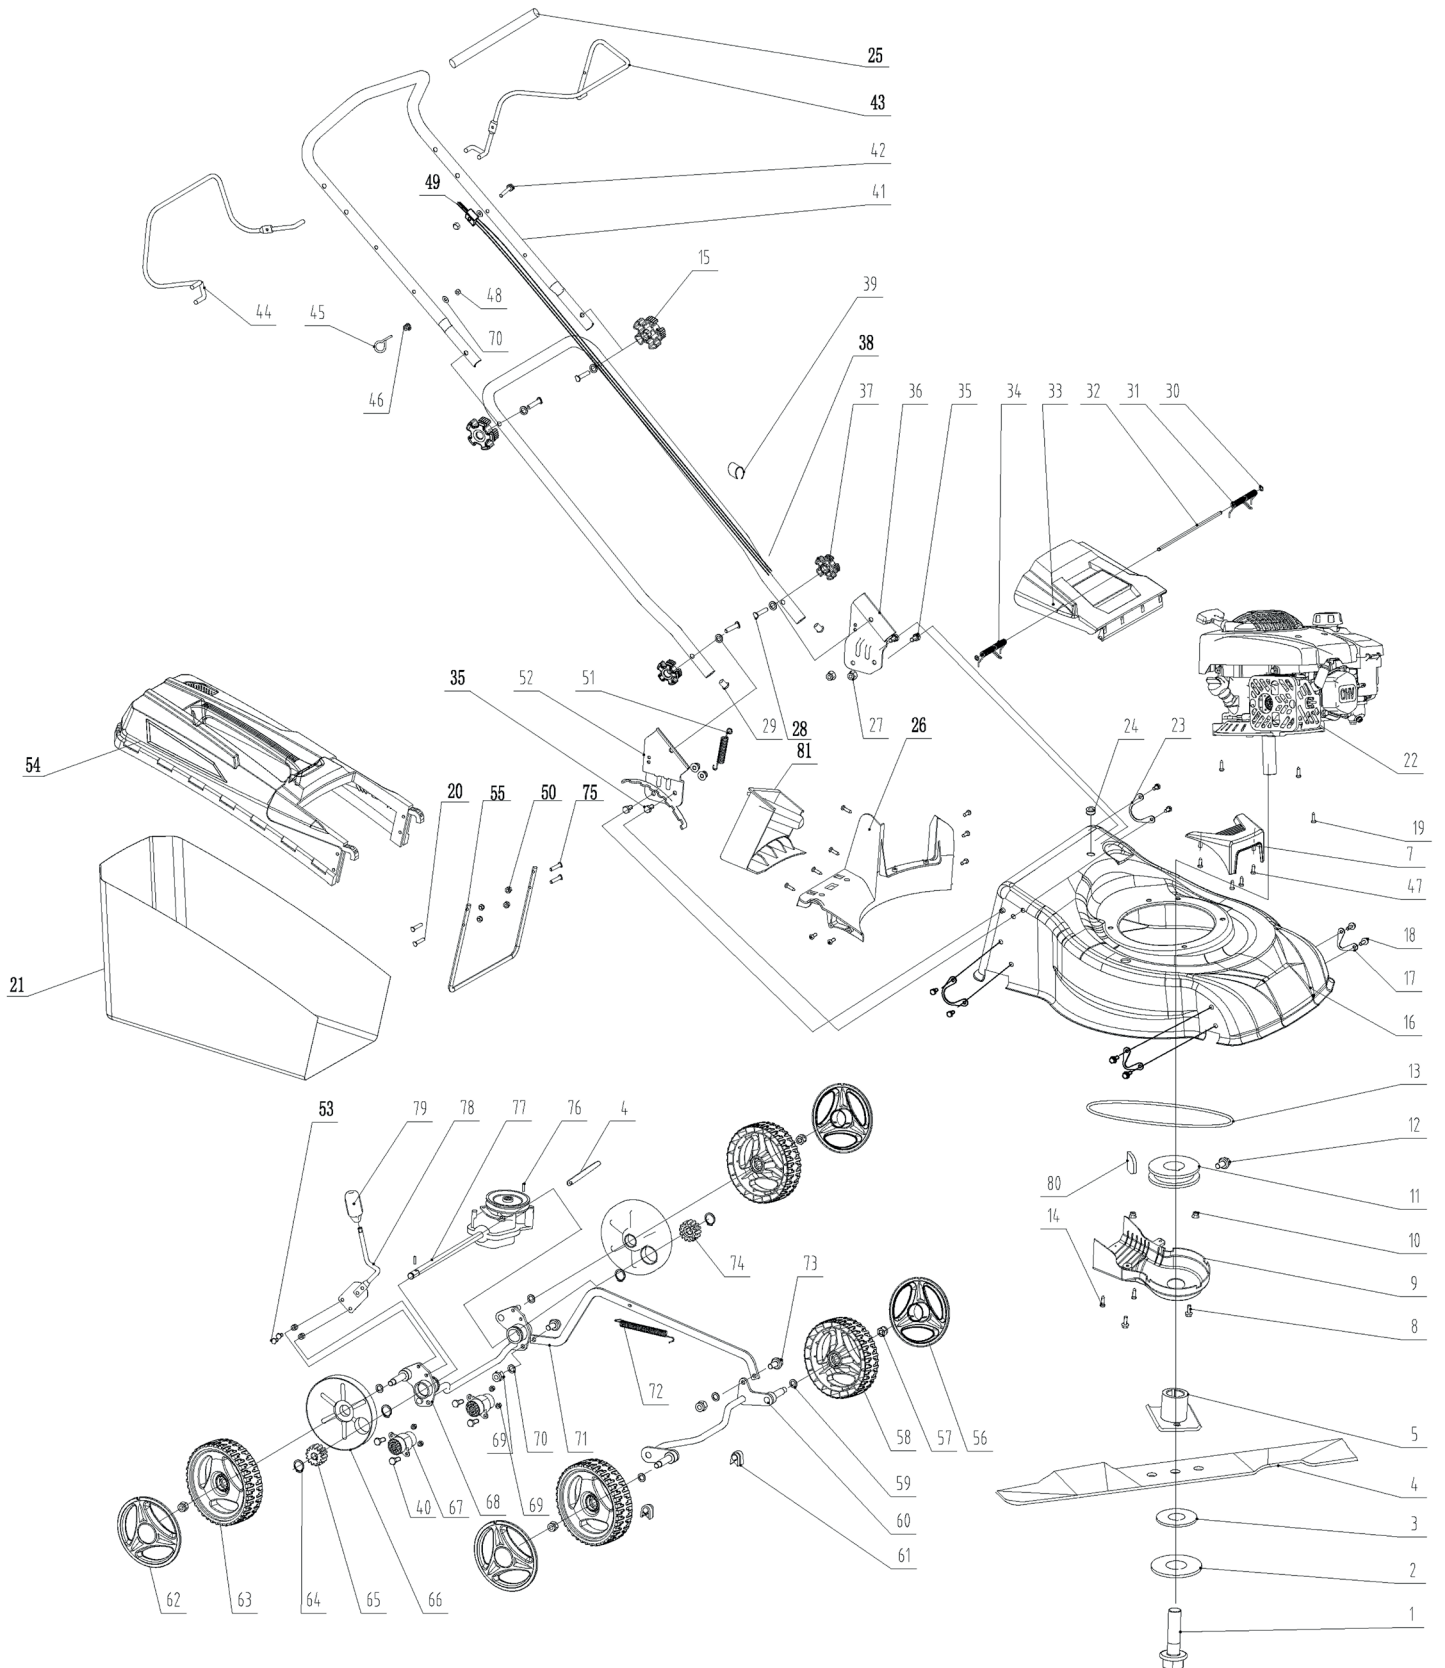

PT 42BS

ГАЗОНОКОСИЛКА БЕНЗИНОВАЯ

АРТИКУЛ: 512 10 9017

EAN8 - 21003219

РЕЛИЗ: 10.2021

ДЕТАЛИРОВКА ИЗДЕЛИЯ

PATRIOT

#	АРТИКУЛ	ОПИСАНИЕ	КОЛ-ВО
A1-A3	005512045	Болт ножа с шайбами (комплект)	1
A4	005512046	Нож (602005)	1
A5	005512047	Адаптер ножа	1
A6	005511952	Зажим троса привода хода	1
A7	005512452	Декоративный капот	1
A9	005512135	Защитный кожух ремня	1
A11	005511937	Шкив двигателя (ведущий)	1
A13	005512136	Ремень V GB11544	1
A15, A28	005512053	Комплект крепления ручки управления верхней части	2
A16	005512137	Корпус газонокосилки (Дека)	1
A17	005512382	Фиксатор переднего моста колес	2
A21	005512459	Травосборник (нижняя часть)(ткань)	1
A22	005512151	Двигатель в сборе (B&S300E)	1
A23	005512385	Фиксатор заднего моста колес	2
A26	005512139	Задний бампер	1
A28, A37	005512054	Комплект крепления ручки управления нижней части	4
A31	005512453	Пружина разгрузочной крышки (левая)	1
A32	005512056	Ось разгрузочной крышки	1
A33	005512454	Разгрузочная крышка травосборника	1
A34	005512455	Пружина разгрузочной крышки (правая)	1
A36	005512140	Кронштейн ручки управления левый	1
A38	005512456	Ручка управления нижняя часть	1
A39	005512061	Клипса фиксации провода	1
A41	005512457	Ручка управления верхняя часть	1
A43	005512062	Рычаг остановки двигателя	1
A44	005512141	Рычаг привода хода	1
A49	005512386	Узел тросов хода/остановки двигателя	1
A51	005511959	Пружина натяжения редуктора	1
A52	005512143	Кронштейн ручки управления правый	1
A54	005512458	Травосборник (верхняя часть)(пластик)	1
A55	005512460	Рама травосборника	1
A56, A58	005512070	Комплект переднего колеса	2
A60	005512463	Передний мост колес	1
A61	005511971	Направляющая переднего моста	2
A62,A63	005512145	Комплект заднего колеса	2
A65	005512387	Шестерня привода хода правая	1
A66	005512146	Защитная крышка шестерни колеса	2
A67	005512147	Втулка заднего моста (оси редуктора)	2
A68	005512464	Задний мост колес	1
A71	005512149	Тяга изменения высоты	1
A72	005512073	Пружина тяги изменения высоты	1
A74	005512388	Шестерня привода хода левая	1
A76	005512383	Штифт шестерни хода (оси редуктора)	2
A77	005512150	Редуктор в сборе	1
A78-A79	005512344	Ручка регулировки высоты в сборе	1
A80	005512465	Шпонка шкива двигателя	1
A81	005512389	Заглушка мультчинования	1