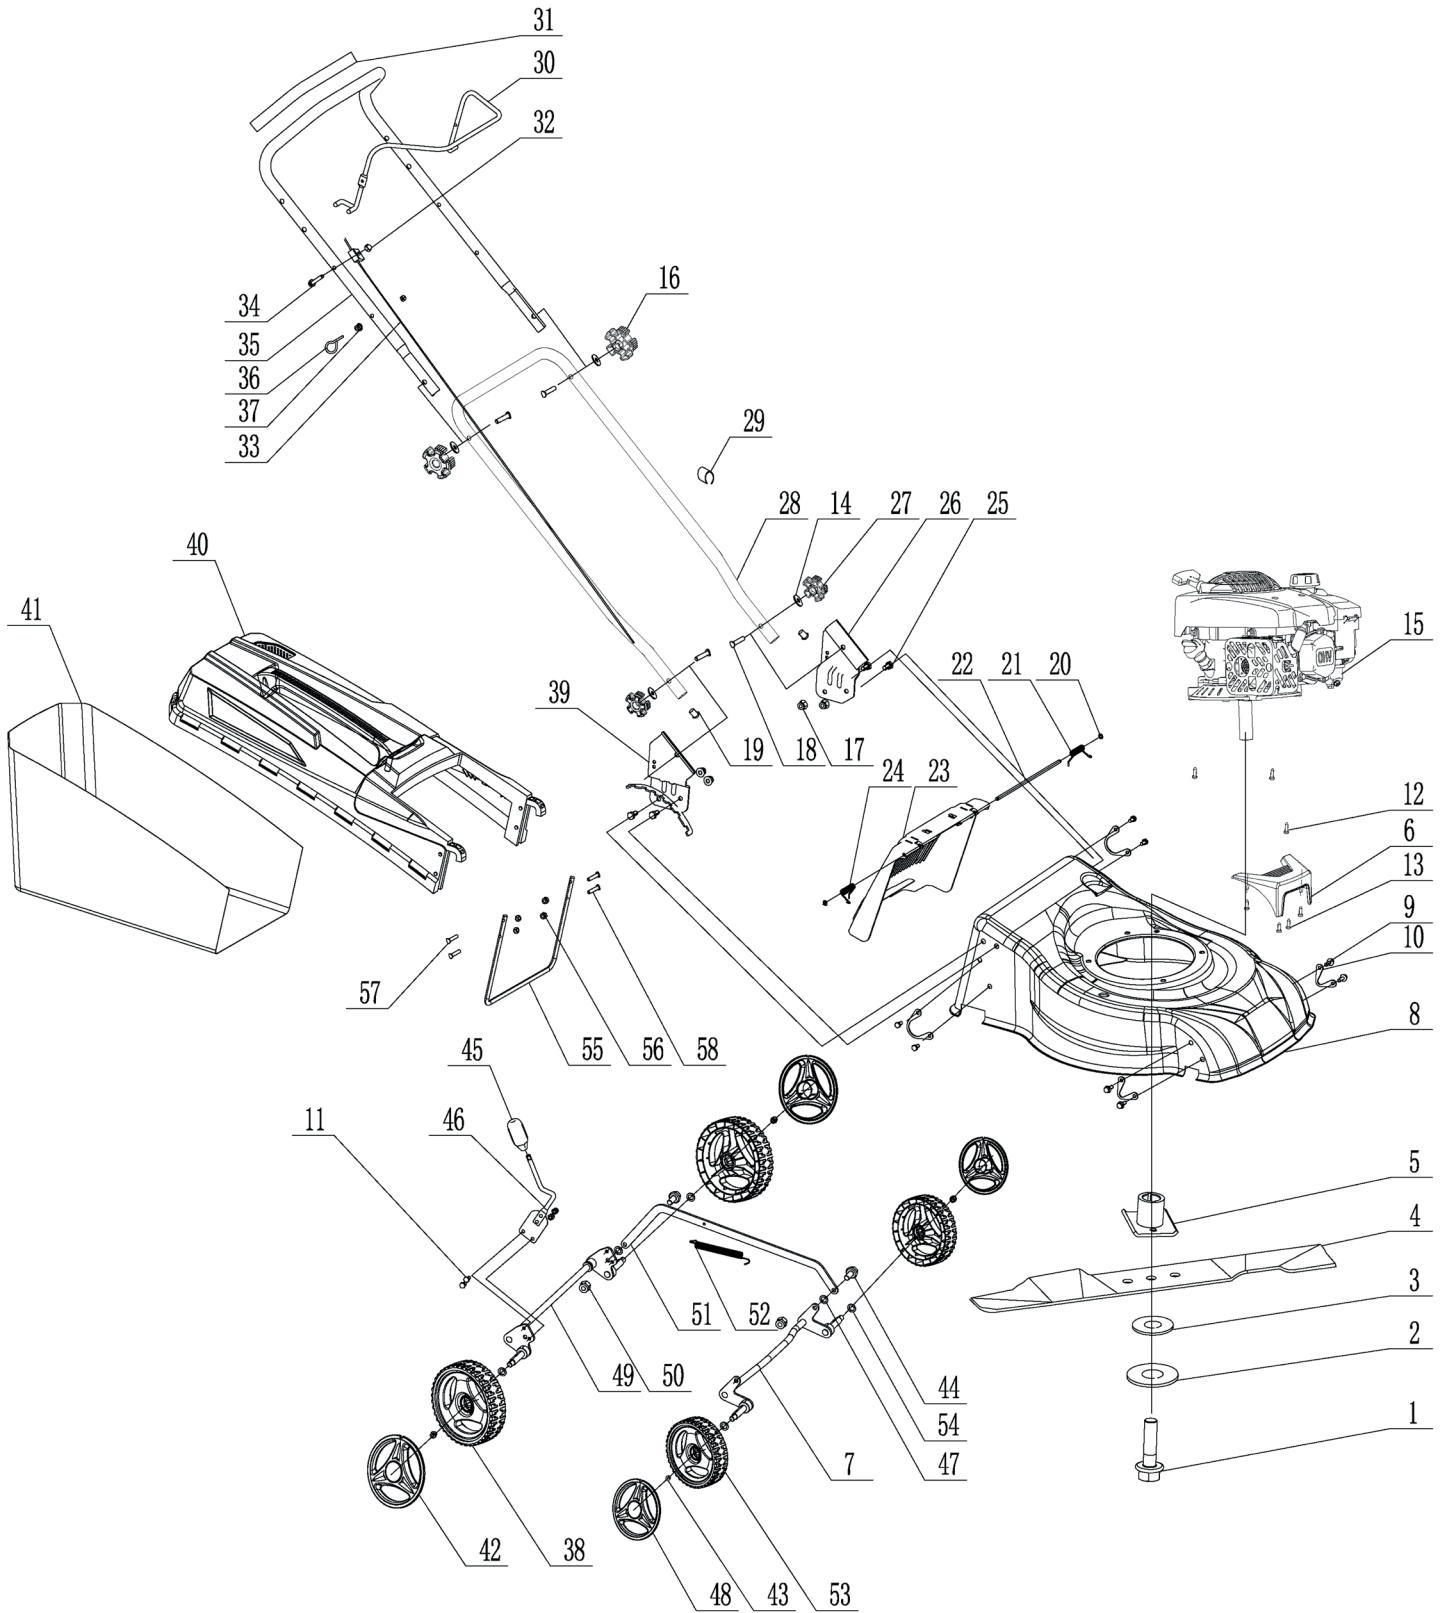

НЕТ ФОТО

PT 41LM

ГАЗОНОКОСИЛКА БЕНЗИНОВАЯ

АРТИКУЛ: 512 10 9002

EAN8 - 21003196

РЕЛИЗ: 10.2021

ДЕТАЛИРОВКА ИЗДЕЛИЯ

PATRIOT

РИСУНОК А
АРТИКУЛ: 512 10 9002

ТАБЛИЦА К РИСУНКУ А
АРТИКУЛ: 512 10 9002

#	АРТИКУЛ	ОПИСАНИЕ	КОЛ-ВО
A1-A3	005512045	Болт ножа с шайбами (комплект)	1
A4	005512046	Нож (602005)	1
A5	005512047	Адаптер ножа	1
A6	005512452	Декоративный капот	1
A7	005512049	Передний мост колес	1
A8	005512050	Корпус газонокосилки (Дека)	1
A10	005512341	Фиксатор моста колес	4
A15	005512342	Двигатель в сборе (DVO150)	1
A14, A16, A18	005512053	Комплект крепления ручки управления верхней части	2
A14, A18, A27	005512054	Комплект крепления ручки управления нижней части	2
A21	005512453	Пружина разгрузочной крышки (левая)	1
A22	005512056	Ось разгрузочной крышки	1
A23	005512454	Разгрузочная крышка травосборника	1
A24	005512455	Пружина разгрузочной крышки (правая)	1
A26	005512059	Кронштейн ручки управления левый	1
A28	005512456	Ручка управления нижняя часть	1
A29	005512430	Клипса фиксации провода	1
A30	005512062	Рычаг остановки двигателя	1
A33	005512343	Трос остановки двигателя	1
A35	005512457	Ручка управления верхняя часть	1
A38,A42	005512065	Комплект заднего колеса	2
A39	005512066	Кронштейн ручки управления правый	1
A40	005512458	Травосборник (верхняя часть)(пластик)	1
A41	005512459	Травосборник (нижняя часть)(ткань)	1
A45-A46	005512344	Ручка регулировки высоты в сборе	1
A48,A53	005512070	Комплект переднего колеса	2
A49	005512071	Задний мост колес	1
A51	005512072	Тяга изменения высоты	1
A52	005512073	Пружина тяги изменения высоты	1
A55	005512460	Рама травосборника	1