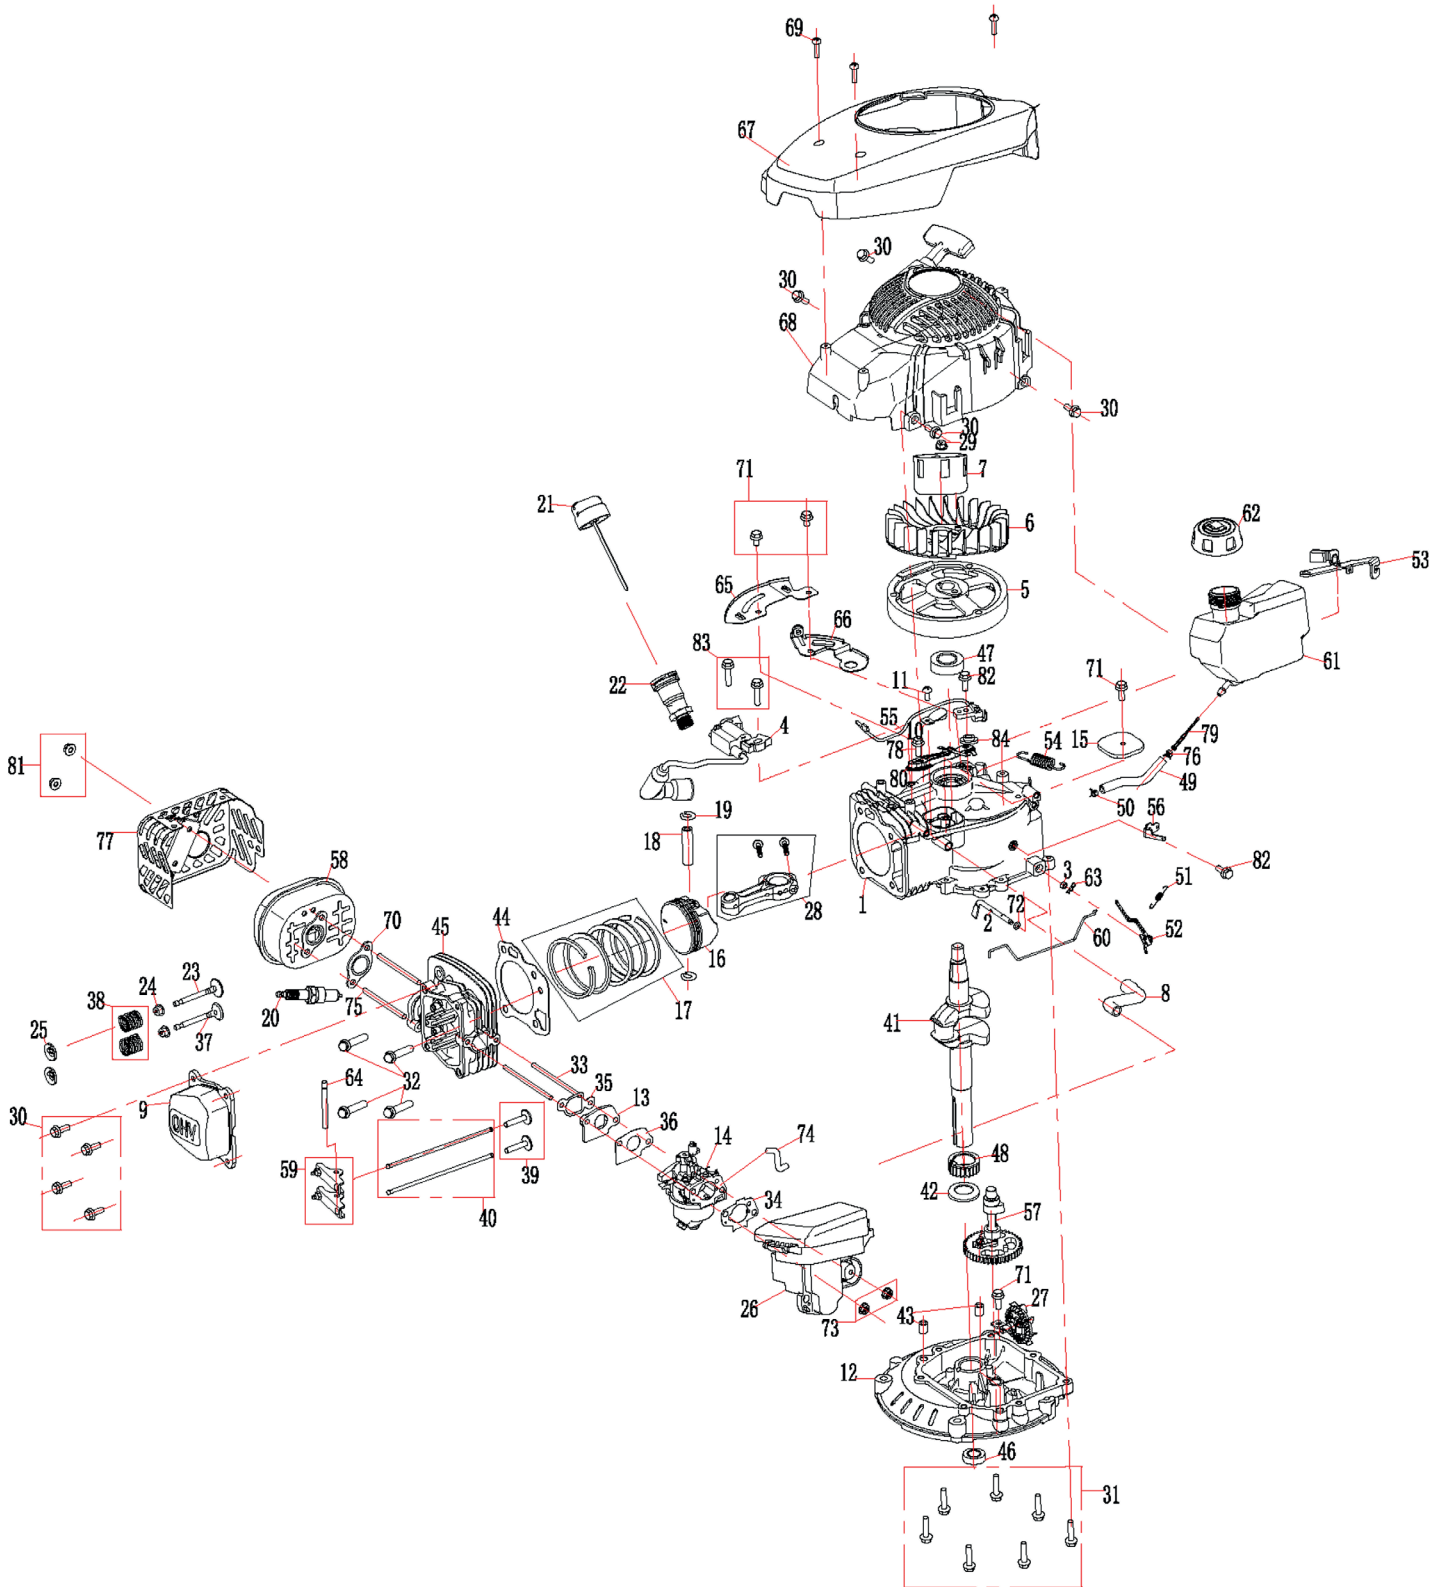

РИСУНОК В
АРТИКУЛ: 512 10 9046

ТАБЛИЦА К РИСУНКУ В
АРТИКУЛ: 512 10 9046

#	АРТИКУЛ	ОПИСАНИЕ	КОЛ-ВО
B1	005512168	Картер (DVO150)	1
B2, B3, B51-B52, B60, B63, B72	005512169	Комплект рычага регулятора оборотов (DVO130/150/170)	1
B4	005512461	Катушка зажигания (DVO150/170)(NEW)	1
B5	005512514	Маховик (DVO150)(NEW)	1
B6	005512515	Крыльчатка маховика (DVO150)(NEW)	1
B7	005512516	Стакан стартера (DVO150)(NEW)	1
B8	005512174	Трубка отвода картерных газов (DVO130/150/170)	1
B9	005512462	Крышка головки блока цилиндра (DVO150/170)(NEW)	1
B10	005512176	Воздушный клапан (DVO130/150/170)	1
B12	005512238	Крышка картера (DVO130/150/170)	1
B13	005512239	Дамба карбюратора (DVO130/150/170)	1
B14	005512236	Карбюратор (DVO150)	1
B15	005512345	Крышка сепаратора (DVO130/150/170)	1
B16	005512240	Поршень (DVO150)	1
B17	005512241	Комплект поршневых колец (DVO150)	1
B18	005512242	Палец поршня (DVO130/150/170)	1
B19	005512243	Стопорное кольцо пальца поршня (DVO130/150/170)	2
B21	005512346	Щуп уровня масла (DVO130/150/170)	1
B22	005512347	Горловина щупа уровня масла (DVO130/150/170)	1
B23	005512348	Клапан впускной (DVO130/150/170)	1
B24	005512349	Сальник клапана (DVO130/150/170)	2
B25	005512350	Седло пружины клапана (DVO130/150/170)	2
B26	005512351	Воздушный фильтр в сборе (DVO130/150/170)	1
B26.1	005512395	Фильтрующие элементы (комплект) (DVO130/150/170)	1
B26.2	005512396	Праймер (насос) (DVO130/150/170)	1
B27	005512352	Шестерня регулятора оборотов в сборе (DVO130/150/170)	1
B28	005512244	Шатун в сборе (DVO130/150/170)	1
B33	005512353	Шпилька карбюратора М6х92 (DVO130/150/170)	2
B34	005512354	Прокладка воздушного фильтра (DVO130/150/170)	1
B35	005512355	Прокладка дамбы карбюратора (DVO130/150/170)	1
B36	005512356	Прокладка карбюратора (DVO130/150/170)	1
B37	005512357	Клапан выпускной (DVO130/150/170)	1
B38	005512358	Пружина клапана (DVO130/150/170)	2
B39	005512359	Толкатель (DVO130/150/170)	2
B40	005512360	Штанга толкателя (DVO130/150/170)	2
B41	005512451	Коленвал (DVO130 для РТ 40 /150 new)	1
B42	005512362	Шайба крышки картера (DVO130/150/170)	1
B44	005512245	Прокладка головки блока цилиндра (DVO150)	1
B45	005512363	Головка блока цилиндра (корпус) (DVO150)	1
B46	005512364	Сальник крышки картера (DVO130/150/170)	1
B47	005512365	Сальник картера (DVO130/150/170)	1
B48	005512366	Шестерня коленвала (DVO130/150/170)	1
B49- B50, B76	005512367	Трубка топливная (DVO130/150/170)	1
B53	005512517	Механизм остановки двигателя в сборе (DVO150)(NEW)	1
B84	005512522	Втулка тормозной пластины (DVO150)(NEW)	1