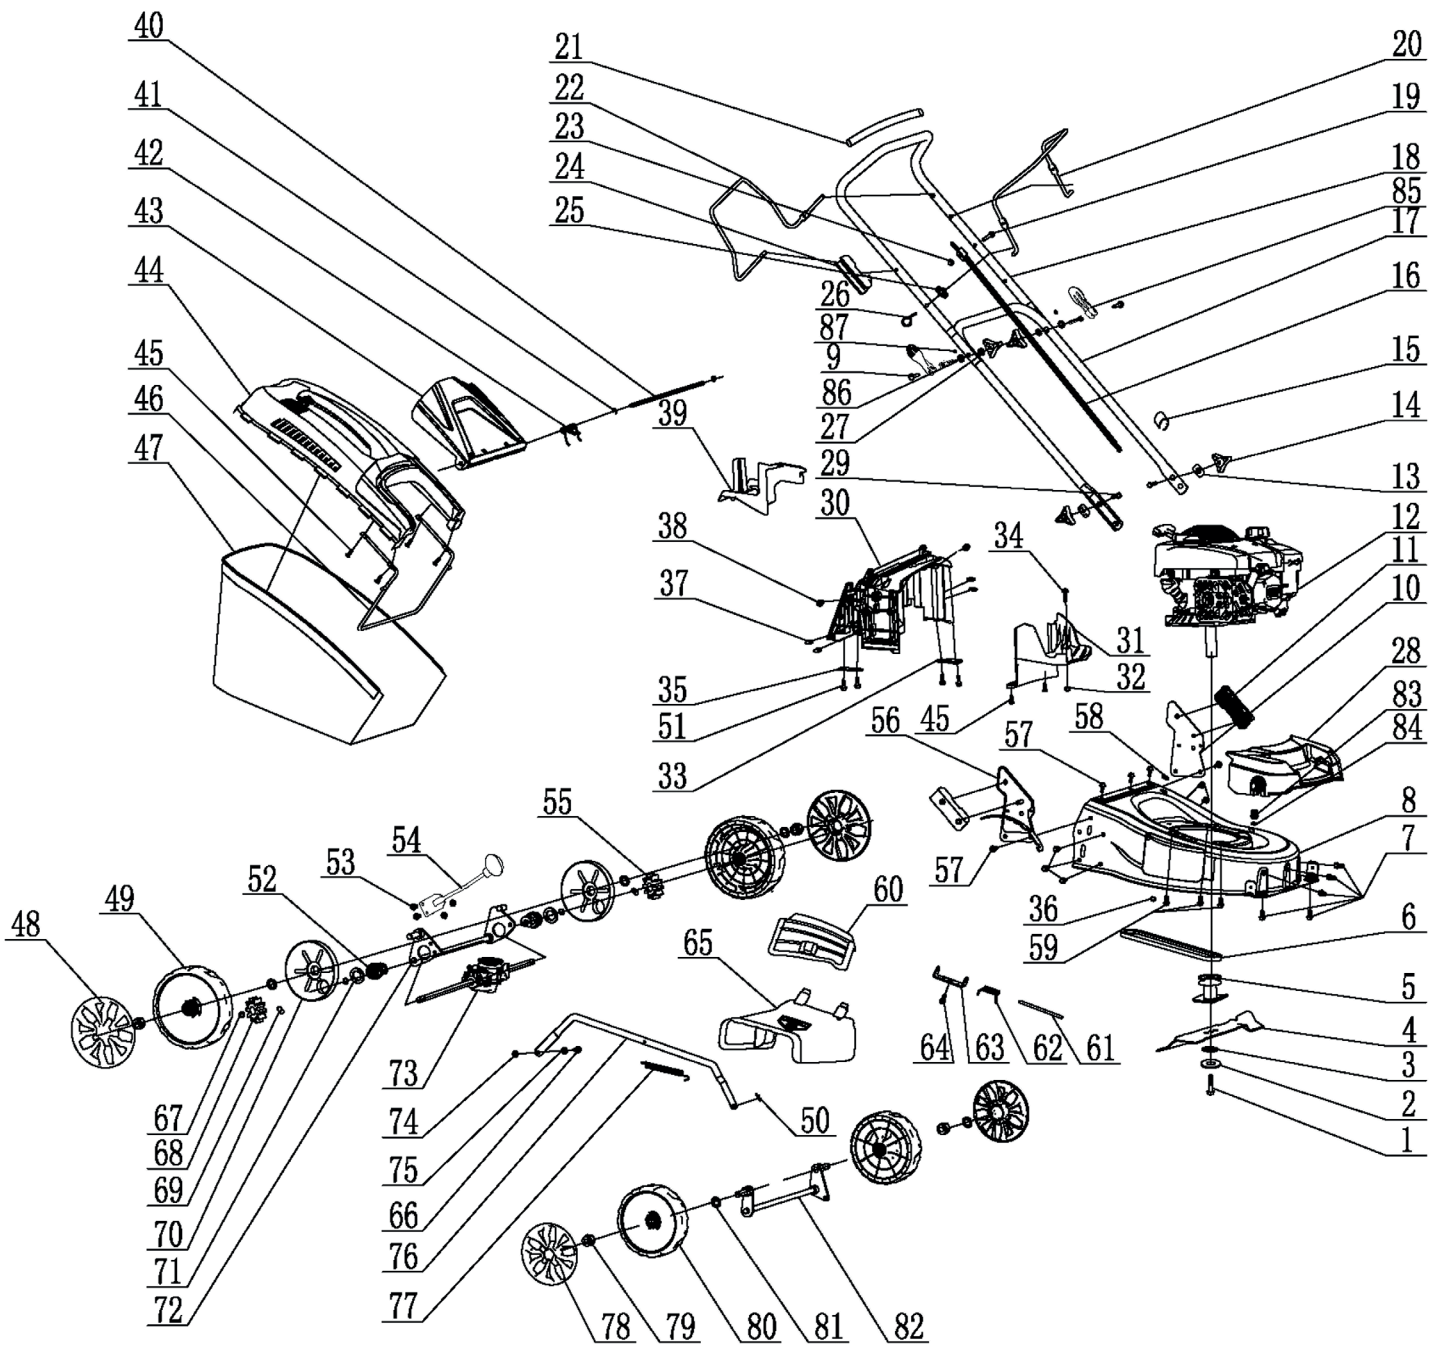

РИСУНОК А
АРТИКУЛ: 512 10 9046

ТАБЛИЦА К РИСУНКУ А
АРТИКУЛ: 512 10 9046

#	АРТИКУЛ	ОПИСАНИЕ	КОЛ-ВО
A1-A3	005512045	Болт ножа с шайбами (комплект)	1
A4	005511934	Нож (602002)	1
A5	005512503	Адаптер ножа	1
A6	005512504	Ремень привода хода	1
A8	005512505	Корпус газонокосилки (Дека)	1
A9, A14, A27, A85-A87	005512467	Комплект крепления ручки управления верхней части	2
A10	005512471	Кронштейн ручки управления левый	1
A11	005512472	Накладка кронштейна ручки управления	2
A12	005512506	Двигатель в сборе (DVO150)	1
A13-A14, A29	005512474	Комплект крепления ручки управления нижней части	2
A15	005512430	Клипса фиксации провода	1
A16	005512507	Узел тросов хода/остановки двигателя	1
A17	005512476	Ручка управления нижняя часть	1
A18	005512477	Ручка управления верхняя часть	1
A20	005512478	Рычаг остановки двигателя	1
A22	005512508	Рычаг привода хода	1
A24	005512480	Ограничительный блок рычагов	1
A28	005512470	Передний бампер	1
A30	005512481	Задний бампер	1
A31	005512509	Защитный кожух ремня	1
A33	005512510	Пластина фиксации заднего моста колес левая	1
A35	005512484	Пластина фиксации заднего моста колес правая	1
A36, A83-A84	005511983	Штуцер дека в сборе	1
A39	005512511	Заглушка мульчирования	1
A40	005512486	Ось задней крышки	1
A42	005512487	Пружина задней крышки	1
A43	005512488	Задняя крышка	1
A44	005512489	Верхняя часть травосборника	1
A46	005512490	Рама травосборника	1
A47	005512491	Мешок травосборника (сетка)	1
A48, A49	005512512	Комплект заднего колеса	2
A52	005512493	Втулка заднего моста	2
A54	005512494	Рукоятка регулировки высоты в сборе	1
A55	005512388	Шестерня привода хода левая	1
A56	005512495	Кронштейн ручки управления правый	1
A60	005512496	Боковая крышка	1
A61	005512497	Ось боковой крышки	1
A62	005512498	Пружина боковой крышки	1
A63	005512499	Кронштейн оси боковой крышки	1
A65	005512500	Направляющий желоб бокового выброса	1
A68	005512387	Шестерня привода хода правая	1
A69	005512383	Штифт шестерни хода (оси редуктора)	2
A70	005512146	Защитная крышка шестерни колеса	2
A72	005512502	Задний мост колес	1
A73	005512513	Редуктор в сборе	1
A76	005512479	Тяга изменения высоты	1
A77	005511977	Пружина тяги изменения высоты	1
A78, A80	005512483	Комплект переднего колеса	2
A82	005512501	Передний мост колес	1