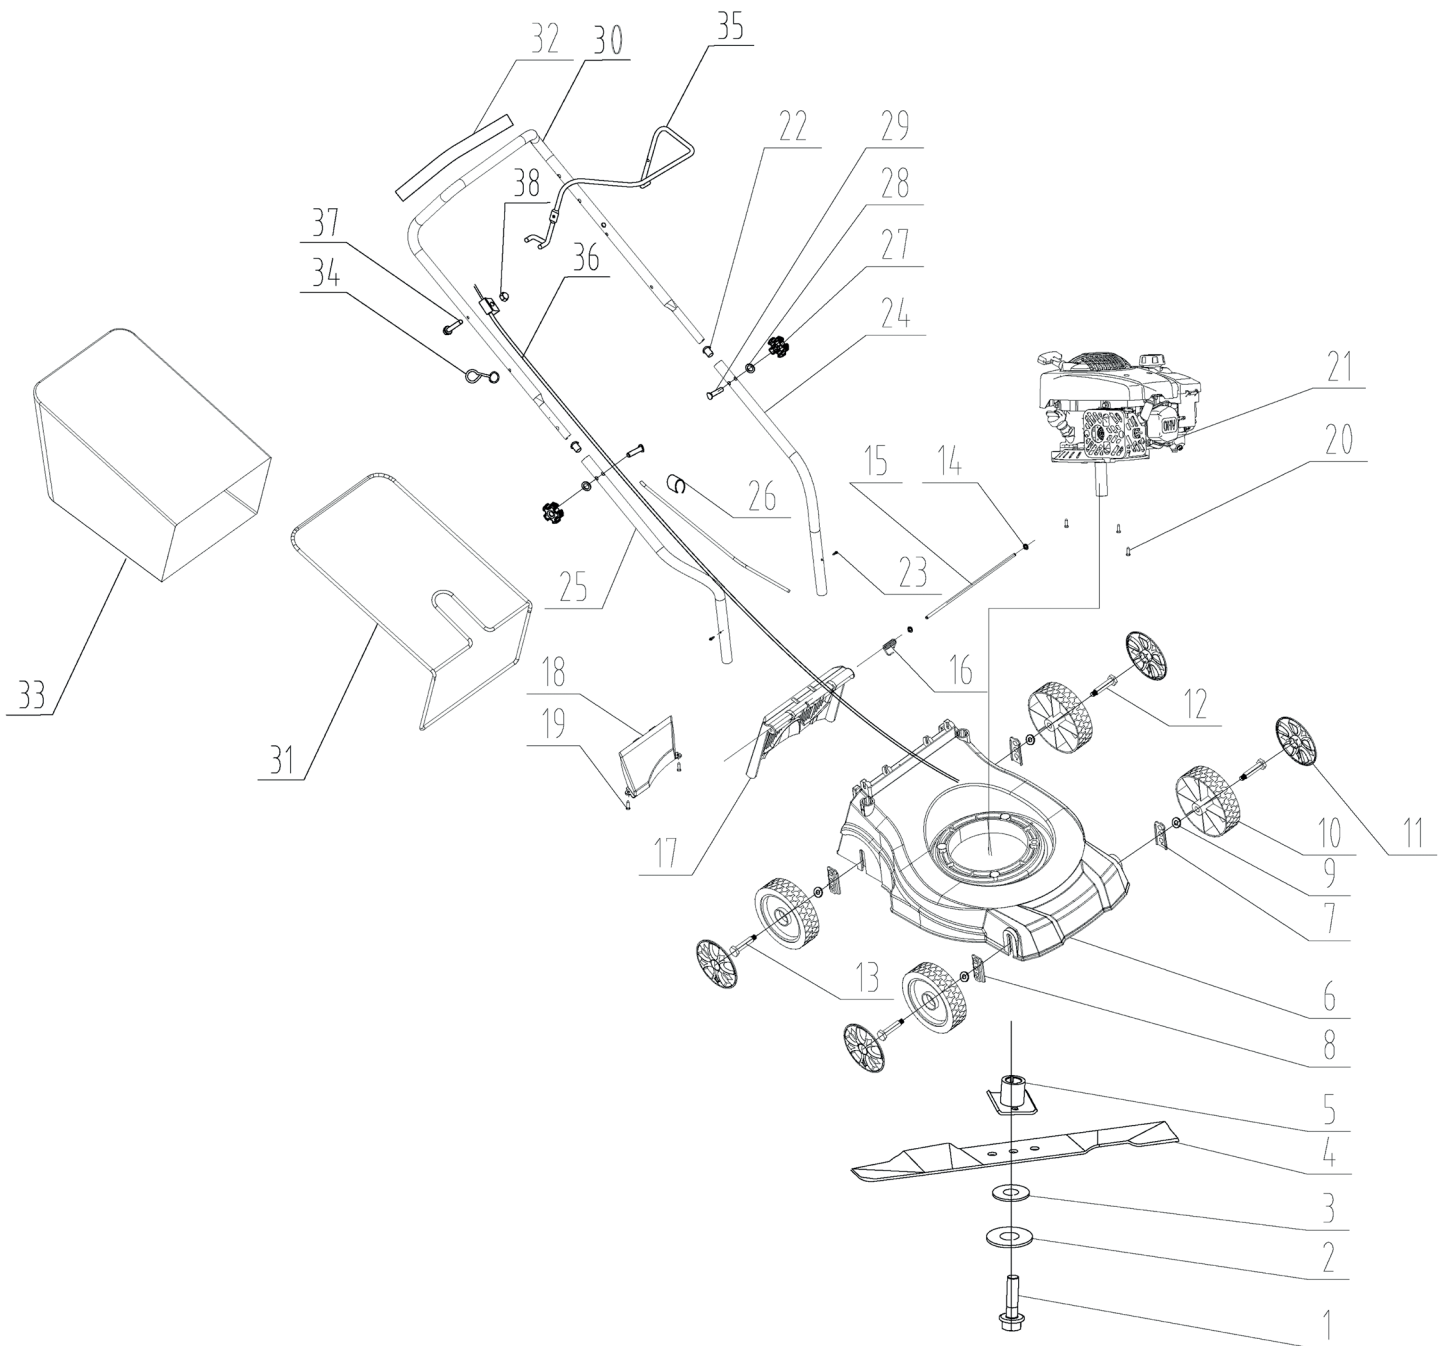

PT 40

ГАЗОНОКОСИЛКА БЕНЗИНОВАЯ

АРТИКУЛ: 512 10 9401

EAN8 - 21001741

РЕЛИЗ: 10.2021

ДЕТАЛИРОВКА ИЗДЕЛИЯ

PATRIOT

РИСУНОК А
АРТИКУЛ: 512 10 9401

ТАБЛИЦА К РИСУНКУ А

АРТИКУЛ: 512 10 9401

#	АРТИКУЛ	ОПИСАНИЕ	КОЛ-ВО
A1-A3	005511922	Болт ножа с шайбами (комплект)	1
A4	005512404	Нож (602008)	1
A5	005511923	Адаптер ножа	1
A6	005512405	Корпус газонокосилки (Дека)(пластик)	1
A7	005512406	Кронштейн колеса (левый)	2
A8	005512407	Кронштейн колеса (правый)	2
A10-A11	005512408	Колесо в сборе	4
A12	005512159	Болт крепления колеса (левый)(L)	2
A13	005512160	Болт крепления колеса (правый)(R)	2
A15	005512409	Ось разгрузочной крышки	1
A16	005512410	Пружина разгрузочной крышки	1
A17	005512411	Разгрузочная крышка травосборника	1
A18	005512412	Защитная пластина	1
A21	005512413	Двигатель в сборе (DVO130)	1
A24	005512414	Ручка управления нижняя часть (левая)	1
A25	005512415	Ручка управления нижняя часть (правая)	1
A26	005512416	Клипса фиксации провода	1
A27-A29	005512417	Комплект крепления ручки управления	2
A30	005511928	Ручка управления верхняя часть	1
A31	005512418	Рама травосборника	1
A33	005512419	Мешок травосборника (сетка)	1
A34	005512420	Фиксатор ручки стартера	1
A35	005511682	Рычаг остановки двигателя	1
A36	005512343	Трос остановки двигателя	1