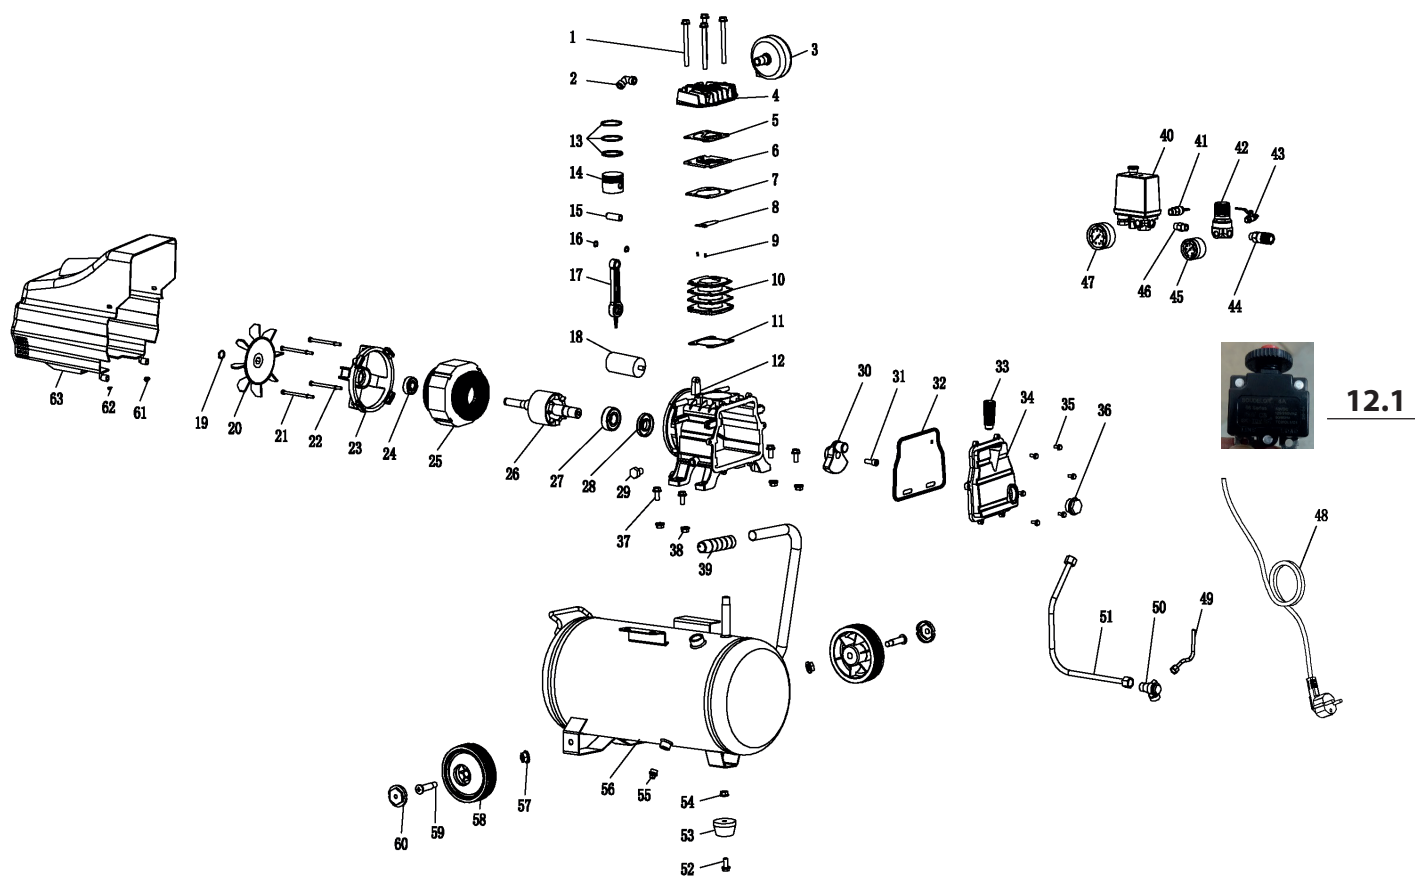

Артикул: 525 30 6365

#	Артикул	Описание	Кол-во
2	006034090	Коннектор 90°С (угловой переходник)	1
3	006034091	Воздушный фильтр в сборе (830902026)	1
4	006034092	Крышка цилиндра	1
5	006034093	Прокладка крышки цилиндра	1
6	006034094	Клапанная плита в сборе	1
7	006034095	Прокладка клапанной плиты	1
8	006034096	Лепесток клапана	1
9	006034097	Штифт лепестка клапана	2
10	006034098	Цилиндр Ф42	1
11	006034099	Прокладка цилиндра	1
12	006034100	Картер	1
12.1	006034101	Автомат защиты 4А	1
13	006034102	Комплект поршневых колец Ф42	1
14	006034103	Поршень Ф42	1
15	006034104	Палец поршня	1
16	006034105	Стопорное кольцо пальца поршня	2
17	006034106	Шатун	1
18	006034107	Конденсатор 30uF	1