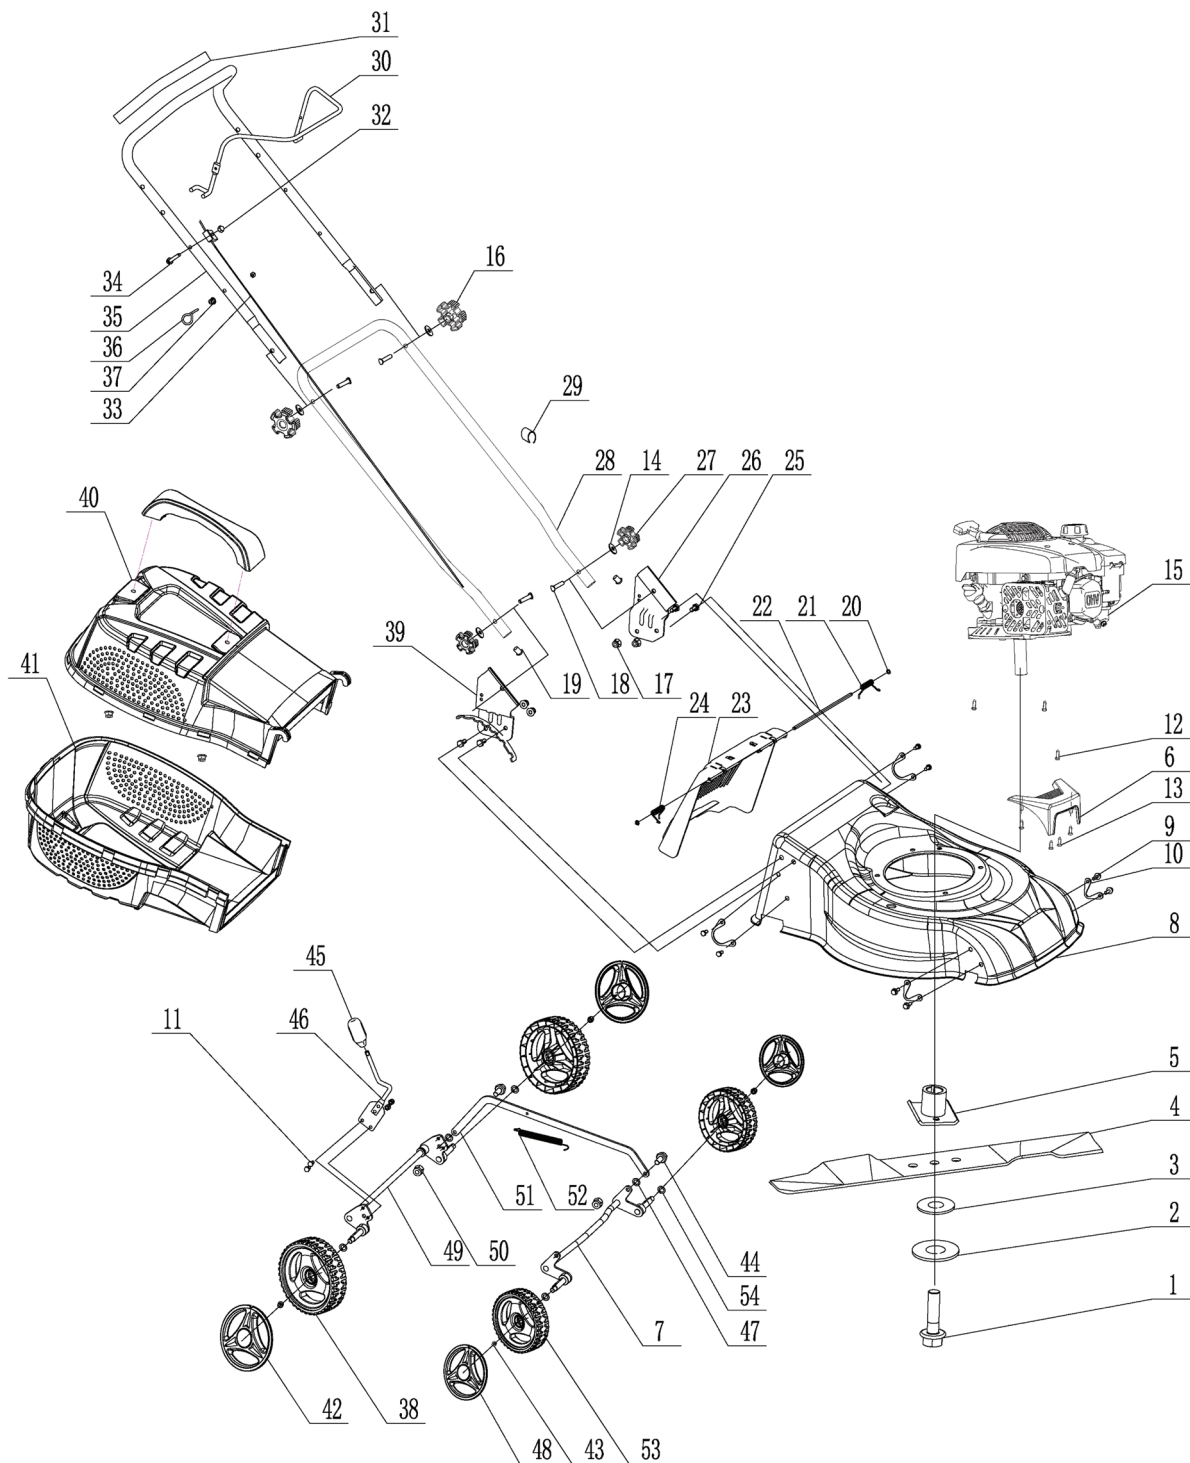

PT 41LM

ГАЗОНОКОСИЛКА БЕНЗИНОВАЯ

АРТИКУЛ: 512 10 9002

EAN8 - 20123048

РЕЛИЗ: 10.2021

ДЕТАЛИРОВКА ИЗДЕЛИЯ

PATRIOT

РИСУНОК А. ГАЗОНОКОСИЛКА В РАЗБОРЕ

АРТИКУЛ: 512 10 9002

#	АРТИКУЛ	ОПИСАНИЕ	КОЛ-ВО
A1-A3	005512045	Болт ножа с шайбами (комплект)	1
A4	005512046	Нож (602005)	1
A5	005512047	Адаптер ножа	1
A6	005512048	Декоративный капот	1
A7	005512049	Передний мост колес	1
A8	005512050	Корпус газнокосилки (Дека)	1
A10	005512341	Фиксатор моста колес	4
A15	005512342	Двигатель в сборе (DVO150)	1
A14,A16,A18	005512053	Комплект крепления ручки управления верхней части	2

РИСУНОК А. ГАЗОНОКОСИЛКА В РАЗБОРЕ

АРТИКУЛ: 512 10 9002

#	АРТИКУЛ	ОПИСАНИЕ	КОЛ-ВО
A14,A18,A27	005512054	Комплект крепления ручки управления нижней части	2
A21	005512055	Пружина разгрузочной крышки (левая)	1
A22	005512056	Ось разгрузочной крышки	1
A23	005512057	Разгрузочная крышка травосборника	1
A24	005512058	Пружина разгрузочной крышки (правая)	1
A26	005512059	Кронштейн ручки управления левый	1
A28	005512060	Ручка управления нижняя часть	1
A29	005512061	Клипса фиксации провода	1
A30	005512062	Рычаг остановки двигателя	1
A33	005512343	Трос остановки двигателя	1
A35	005512064	Ручка управления верхняя часть	1
A38,A42	005512065	Комплект заднего колеса	2
A39	005512066	Кронштейн ручки управления правый	1
A40	005512067	Травосборник (верхняя часть)	1
A41	005512068	Травосборник (нижняя часть)	1
A45-A46	005512344	Ручка регулировки высоты в сборе	1
A48,A53	005512070	Комплект переднего колеса	2
A49	005512071	Задний мост колес	1
A51	005512072	Тяга изменения высоты	1
A52	005512073	Пружина тяги изменения высоты	1