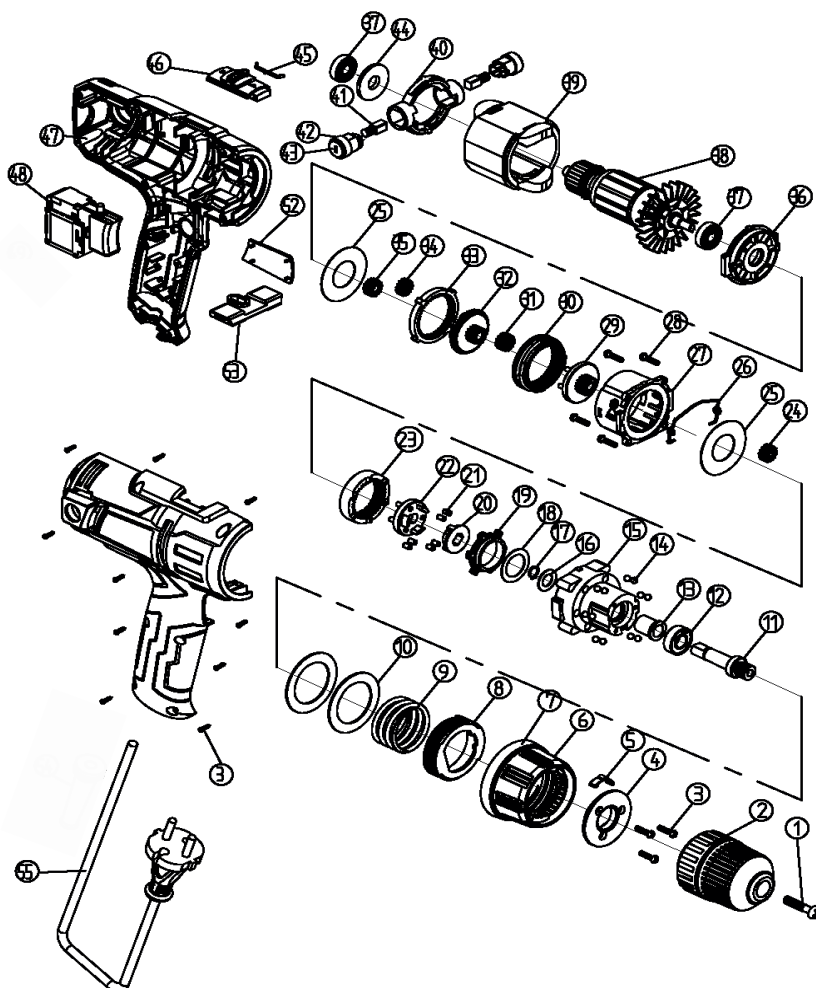

FS 306

ДРЕЛЬ-ШУРУПОВЕРТ СЕТЕВАЯ

АРТИКУЛ: 120 30 1402

EAN8: 22003942

РЕЛИЗ: 2020

ДЕТАЛИРОВКА ИЗДЕЛИЯ

PATRIOT

РИСУНОК А
АРТИКУЛ: 120 30 1402

#	АРТИКУЛ	ОПИСАНИЕ	КОЛ-ВО
1	013543160	Винт патрона (левая резьба) М5х20	1
2	013543198	Патрон быстрозажимной 0.8-10мм	1
3-34, 36	013543162	Редуктор в сборе	1
35, 37-38	013543163	Ротор в сборе с шестернёй	1
37	013543164	Подшипник 607 Z	1
39	013543165	Статор	1
40	013543166	Кронштейн щёткодержателей	1
41	013543167	Щетки угольные (комплект из 2шт.)	1
42	013543168	Щеткодержатель	2
43	013543169	Крышка щеткодержателя	2
44	013543170	Изоляционная шайба	1
45	013543171	Скоба кнопки режима скорости	1
46	013543172	Кнопка переключения режимов скорости	1
47	013543173	Корпус (комплект)	1
48	013543174	Выключатель	1
52	013543175	Декоративная вставка	1
53	013543176	Переключатель реверса	1
55	013543199	Сетевой кабель с вилкой (5.5м)	1