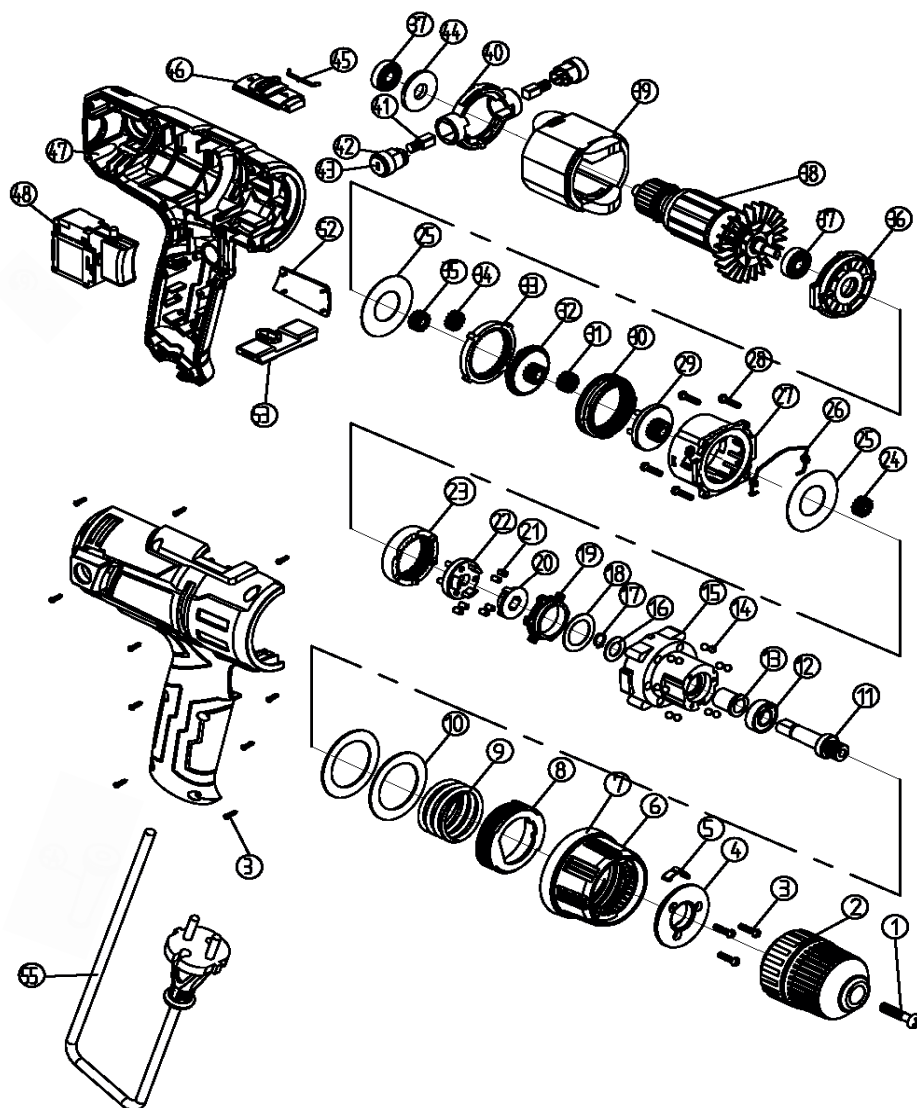

## ДРЕЛЬ-ШУРУПОВЕРТ СЕТЕВАЯ

АРТИКУЛ: 120 30 1400

EAN8: 20116316

РЕЛИЗ: 2020

**ДЕТАЛИРОВКА ИЗДЕЛИЯ**

***PATRIOT***

РИСУНОК А  
АРТИКУЛ: 120 30 1400

#	АРТИКУЛ	ОПИСАНИЕ	КОЛ-ВО
1	013543160	Винт патрона (левая резьба) М5х20	1
2	013543161	Патрон быстрозажимной 10мм	1
3-34, 36	013543162	Редуктор в сборе	1
35, 37-38	013543163	Ротор в сборе с шестернёй	1
37	013543164	Подшипник 607 Z	1
39	013543165	Статор	1
40	013543166	Кронштейн щёткодержателей	1
41	013543167	Щетки угольные (комплект из 2шт.)	1
42	013543168	Щеткодержатель	2
43	013543169	Крышка щеткодержателя	2
44	013543170	Изоляционная шайба	1
45	013543171	Скоба кнопки режима скорости	1
46	013543172	Кнопка переключения режимов скорости	1
47	013543173	Корпус (комплект)	1
48	013543174	Выключатель	1
52	013543175	Декоративная вставка	1
53	013543176	Переключатель реверса	1
55	013543177	Сетевой кабель с вилкой	1