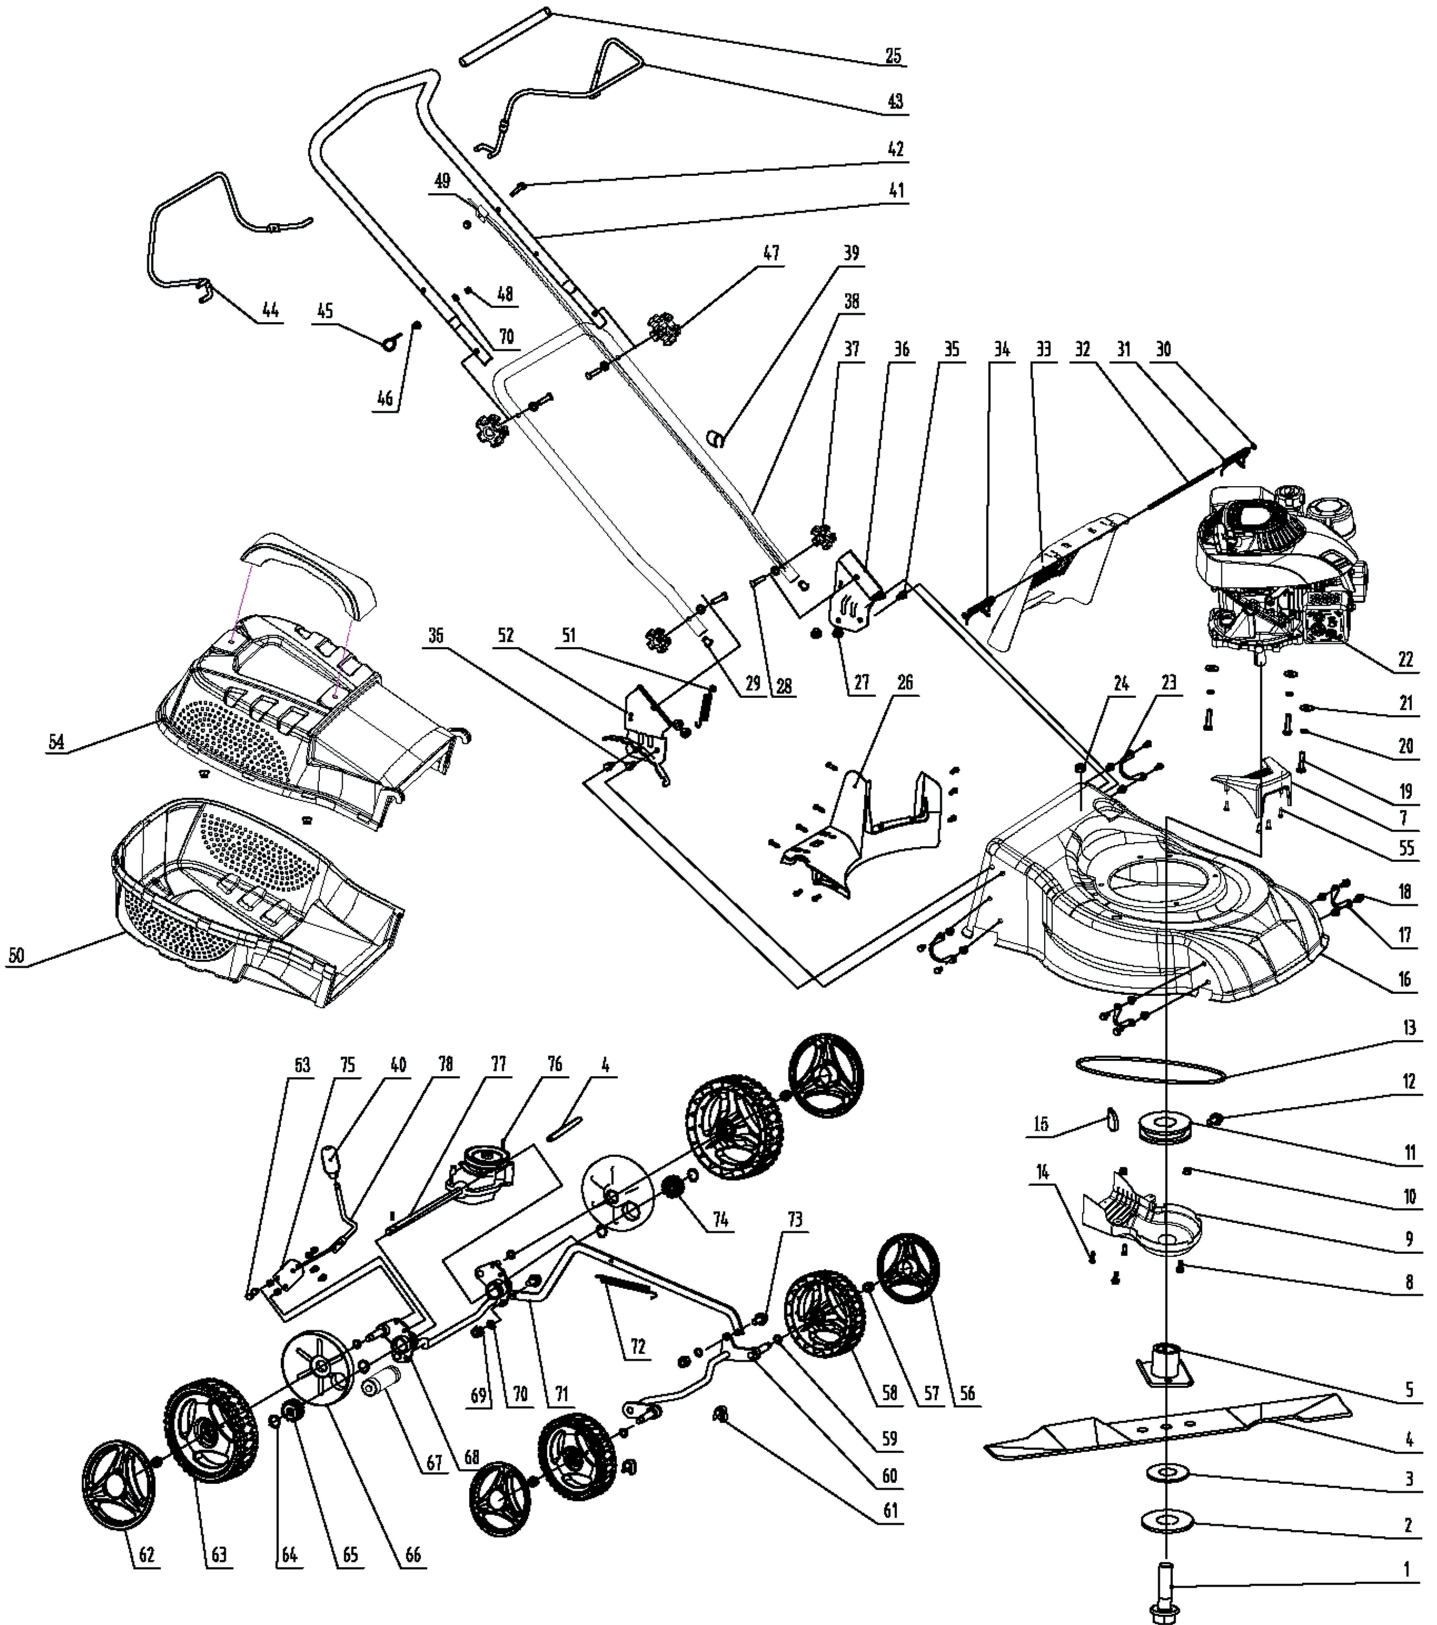

РИСУНОК А
АРТИКУЛ: 512 10 9017

ТАБЛИЦА К РИСУНКУ А

АРТИКУЛ: 512 10 9017

#	АРТИКУЛ	ОПИСАНИЕ	КОЛ-ВО
1-3	005512045	Болт ножа с шайбами (комплект)	1
4	005512046	Нож (602005)	1
5	005512047	Адаптер ножа	1
6	005511952	Зажим троса привода хода	1
7	005512048	Декоративный капот	1
9	005512135	Защитный кожух ремня	1
11	005511937	Шкив двигателя (ведущий)	1
13	005512136	Ремень V GB11544	1
15	005511939	Шпонка шкива двигателя	1
16	005512137	Корпус газонокосилки (Дека)	1
17	005511941	Фиксатор переднего моста колес	2
22	005512151	Двигатель в сборе (BS300E)	1
23	005511947	Фиксатор заднего моста колес	2
26	005512139	Задний бампер	1
28,37	005512054	Комплект крепления ручки управления нижней части	2
28,47	005512053	Комплект крепления ручки управления верхней части	2
31	005512055	Пружина разгрузочной крышки (левая)	1
32	005512056	Ось разгрузочной крышки	1
33	005512057	Разгрузочная крышка травосборника	1
34	005512058	Пружина разгрузочной крышки (правая)	1
36	005512140	Кронштейн ручки управления левый	1
38	005512060	Ручка управления нижняя часть	1
39	005512061	Клипса фиксации провода	1
40,75,78	005512069	Ручка регулировки высоты в сборе	1
41	005512064	Ручка управления верхняя часть	1
43	005512062	Рычаг остановки двигателя	1
44	005512141	Рычаг привода хода	1
49	005512152	Трос двойной (привода хода/остановки двигателя)	1
50	005512068	Травосборник (нижняя часть)	1
51	005511959	Пружина натяжения редуктора	1
52	005512143	Кронштейн ручки управления правый	1
54	005512067	Травосборник (верхняя часть)	1
56	005512070	Комплект переднего колеса	2
60	005512144	Передний мост колес	1
61	005511971	Направляющая переднего моста	2
62	005512145	Комплект заднего колеса	2
65	005511972	Шестерня привода хода правая	1
66	005512146	Защитная крышка шестерни колеса	2
67	005512147	Втулка заднего моста (оси редуктора)	2
68	005512148	Задний мост колес	1
71	005512149	Тяга изменения высоты	1
72	005512073	Пружина тяги изменения высоты	1
74	005511978	Шестерня привода хода левая	1
76	005511979	Штифт шестерни хода (оси редуктора)	2
77	005512150	Редуктор в сборе	1