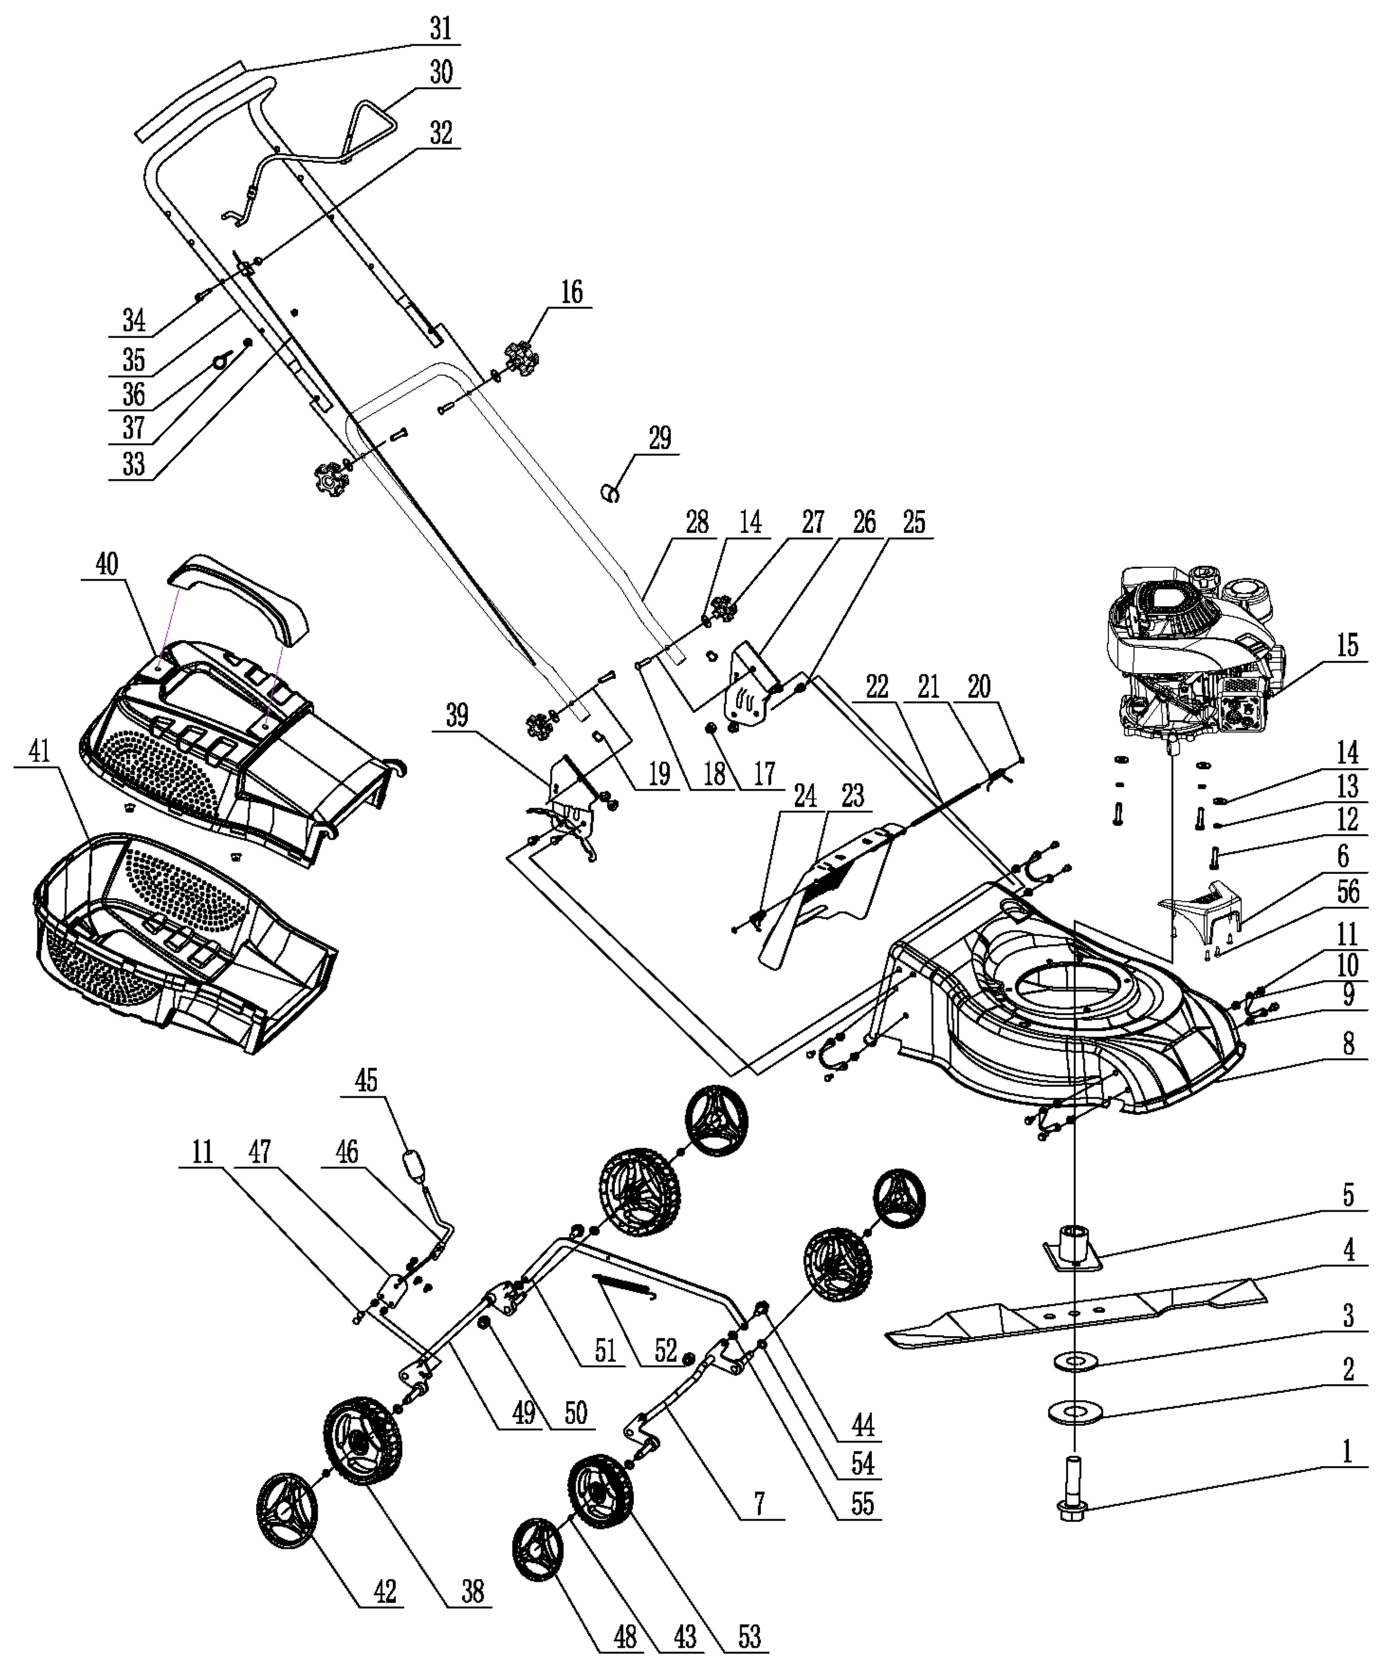

PT 41LM

ГАЗОНОКОСИЛКА БЕНЗИНОВАЯ

АРТИКУЛ: 512 10 9002

EAN8 - 20110543

РЕЛИЗ: 08.2020

ДЕТАЛИРОВКА ИЗДЕЛИЯ

PATRIOT

РИСУНОК А. ГАЗОНОКОСИЛКА В РАЗБОРЕ
 АРТИКУЛ: 512 10 9002

ТАБЛИЦА К РИСУНКУ А
АРТИКУЛ: 512 10 9002

#	АРТИКУЛ	ОПИСАНИЕ	КОЛ-ВО
A1-A3	005512045	Болт ножа с шайбами (комплект)	1
A4	005512046	Нож (602005)	1
A5	005512047	Адаптер ножа	1
A6	005512048	Декоративный капот	1
A7	005512049	Передний мост колес	1
A8	005512050	Корпус газонокосилки (Дека)	1
A10	005512051	Фиксатор моста колес	4
A15	005512052	Двигатель в сборе (DVO130)	1
A14,A16,A18	005512053	Комплект крепления ручки управления верхней части	2
A14,A18,A27	005512054	Комплект крепления ручки управления нижней части	2
A21	005512055	Пружина разгрузочной крышки (левая)	1
A22	005512056	Ось разгрузочной крышки	1
A23	005512057	Разгрузочная крышка травосборника	1
A24	005512058	Пружина разгрузочной крышки (правая)	1
A26	005512059	Кронштейн ручки управления левый	1
A28	005512060	Ручка управления нижняя часть	1
A29	005512061	Клипса фиксации провода	1
A30	005512062	Рычаг остановки двигателя	1
A33	005512063	Трос остановки двигателя	1
A35	005512064	Ручка управления верхняя часть	1
A38,A42	005512065	Комплект заднего колеса	2
A39	005512066	Кронштейн ручки управления правый	1
A40	005512067	Травосборник (верхняя часть)	1
A41	005512068	Травосборник (нижняя часть)	1
A45-A47	005512069	Рукоятка регулировки высоты в сборе	1
A48,A53	005512070	Комплект переднего колеса	2
A49	005512071	Задний мост колес	1
A51	005512072	Тяга изменения высоты	1
A52	005512073	Пружина тяги изменения высоты	1