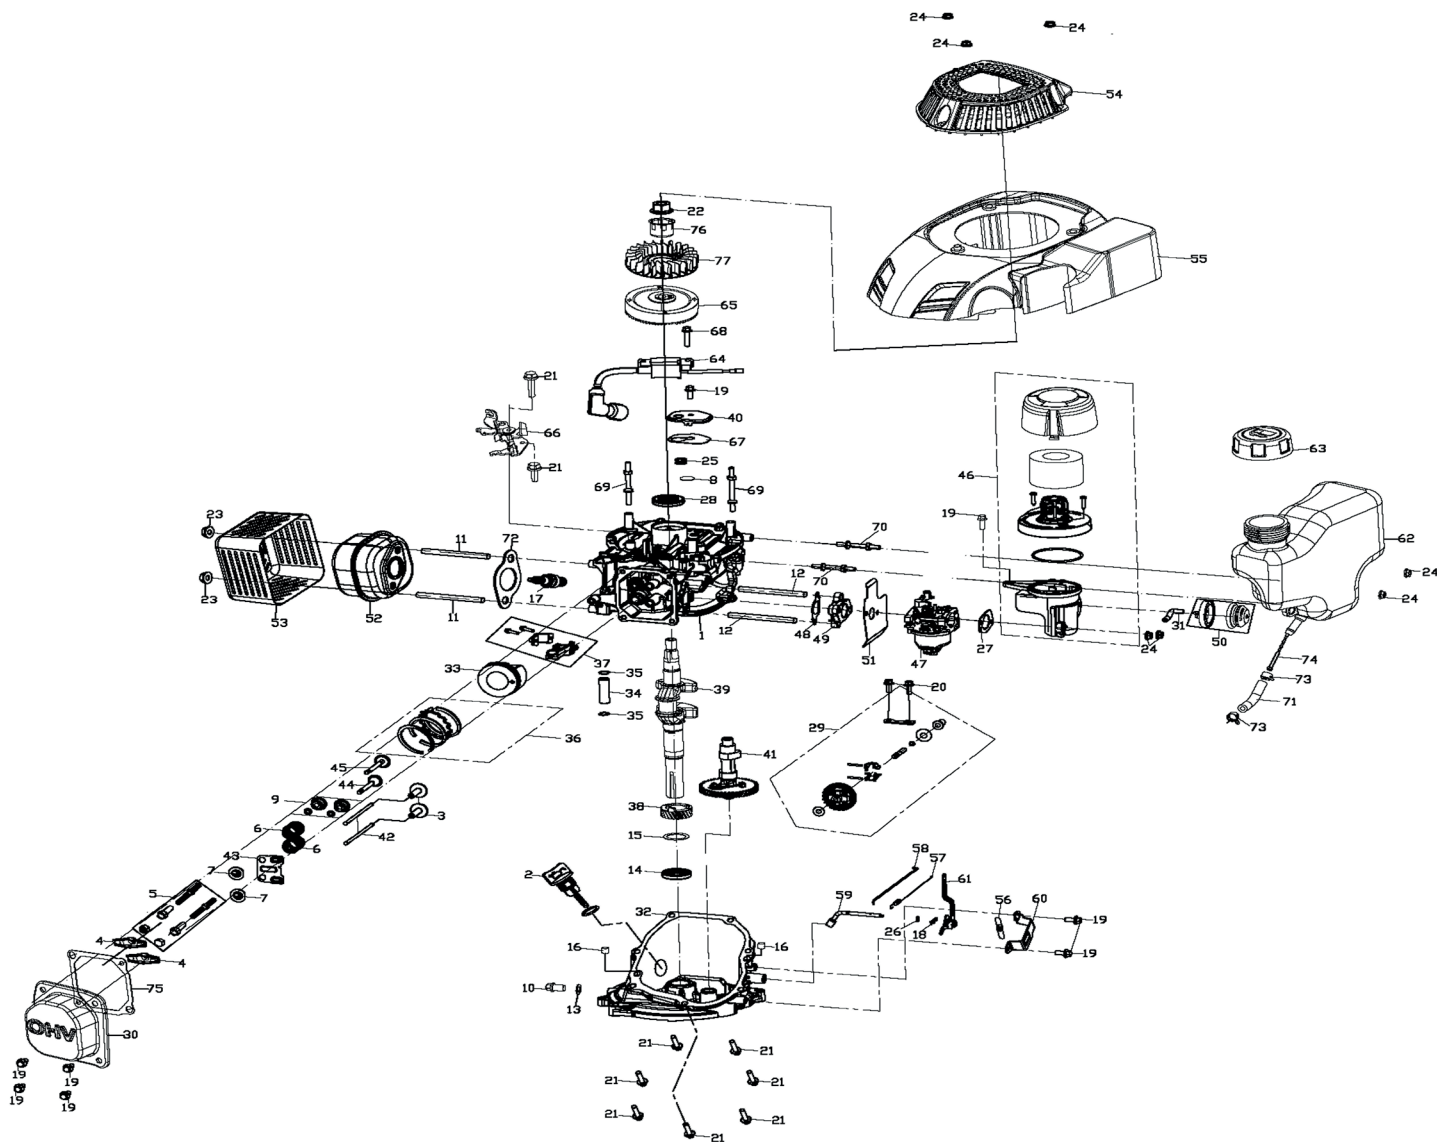

РИСУНОК В. ДВИГАТЕЛЬ (DVO130) В РАЗБОРЕ

АРТИКУЛ: 512 10 9002

#	АРТИКУЛ	ОПИСАНИЕ	КОЛ-ВО
B1	005512074	Картер (цилиндр) (DVO130)	1
B1.1	005512075	Подшипник картера (цилиндр) (DVO130)	1
B2	005512076	Щуп уровня масла (DVO130)	1
B3	005512077	Толкатель (DVO130)	2
B4-B5	005512078	Комплект коромысла (DVO130)	2
B6	005512079	Пружина клапана (DVO130)	2
B7	005512080	Седло пружины клапана (DVO130)	2
B8	005512081	Воздушный клапан (DVO130)	1
B9	005512082	Сальник клапана (DVO130)	2
B10,B13	005512083	Болт слива масла с шайбой (комплект) (DVO130)	1
B14	005512084	Сальник крышки картера (DVO130)	1
B15	005512085	Шайба крышки картера (DVO130)	1
B18,B26,B56-B61	005512086	Комплект рычага регулятора оборотов (DVO130)	1