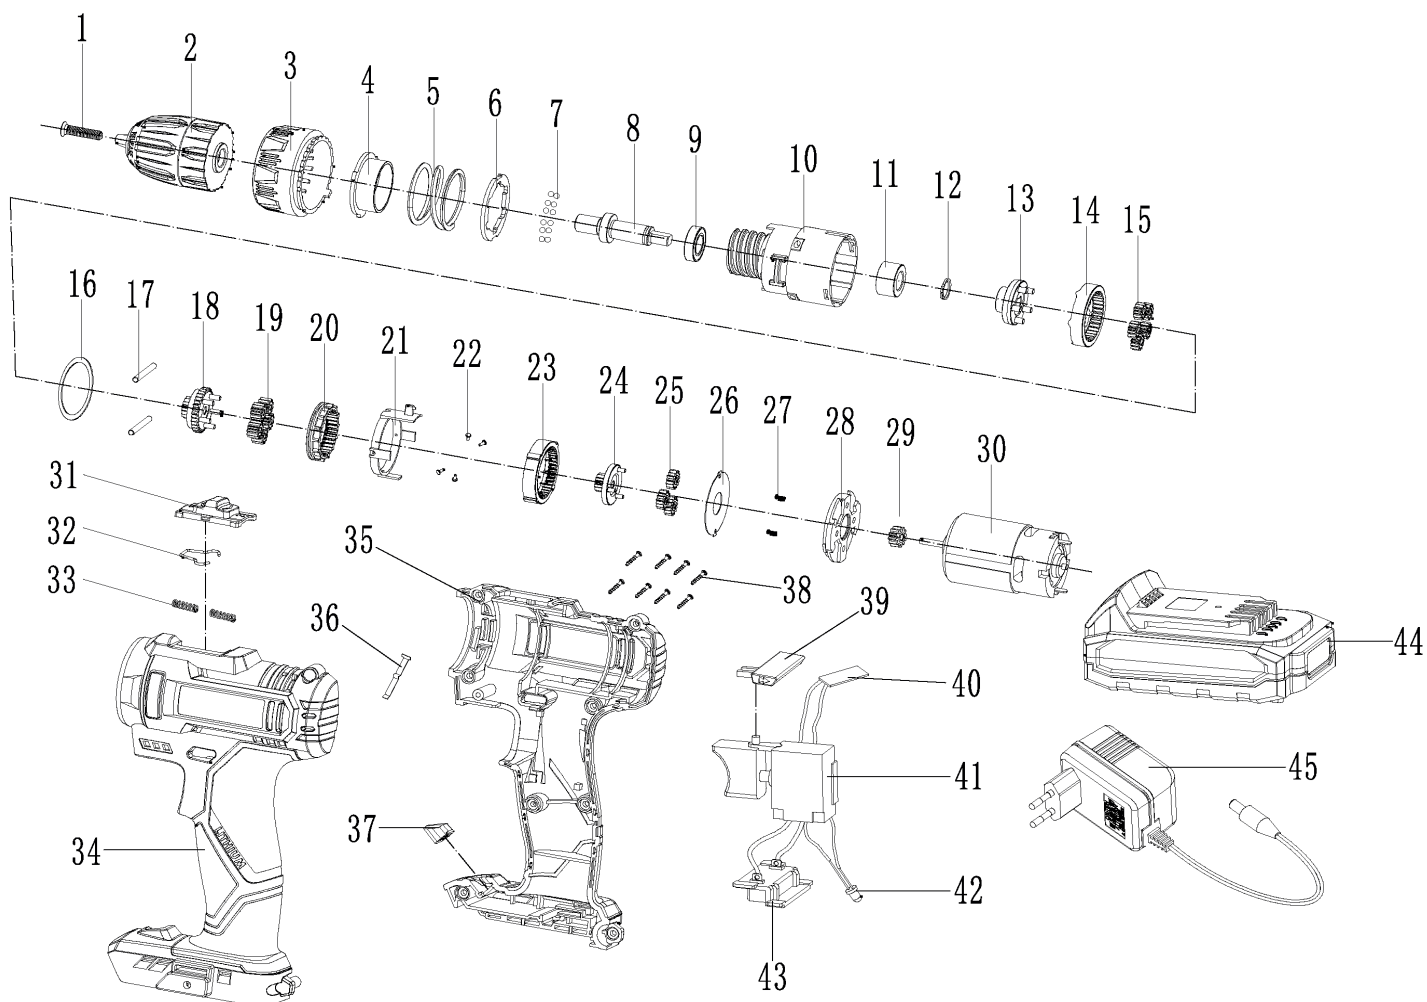

# BR 187UES

ДРЕЛЬ-ШУРУПОВЕРТ АККУМУЛЯТОРНАЯ

АРТИКУЛ: 180 30 1547

EAN8 - 20108830

РЕЛИЗ: 07.2019

**ДЕТАЛИРОВКА ИЗДЕЛИЯ**

# **PATRIOT**

**РИСУНОК А**  
АРТИКУЛ: 180 30 1547

#	АРТИКУЛ	ОПИСАНИЕ	КОЛ-ВО
1	013540582	Винт патрона	1
2	013540583	Патрон быстрозажимной	1
3	013540584	Кольцо регулировки крутящего момента	1
4-26	013540585	Редуктор в сборе	1
27-30	013540586	Электромотор в сборе 18V	1
31	013540587	Кнопка режима скорости	1
32	013540588	Скоба кнопки режима скорости	1
33	013540589	Пружина кнопки режима скорости	2
34	013540590	Корпус левая часть	1
35	013540591	Корпус правая часть	1
36	013540592	Пружинная планка	1
37	013540593	Стекло светодиода	1
39	013540594	Переключатель реверса	1
40-43	013540595	Выключатель в сборе	1
44	013540596	Аккумуляторная батарея 18V 2,0A	1
45	013540597	Зарядное устройство 18V	1