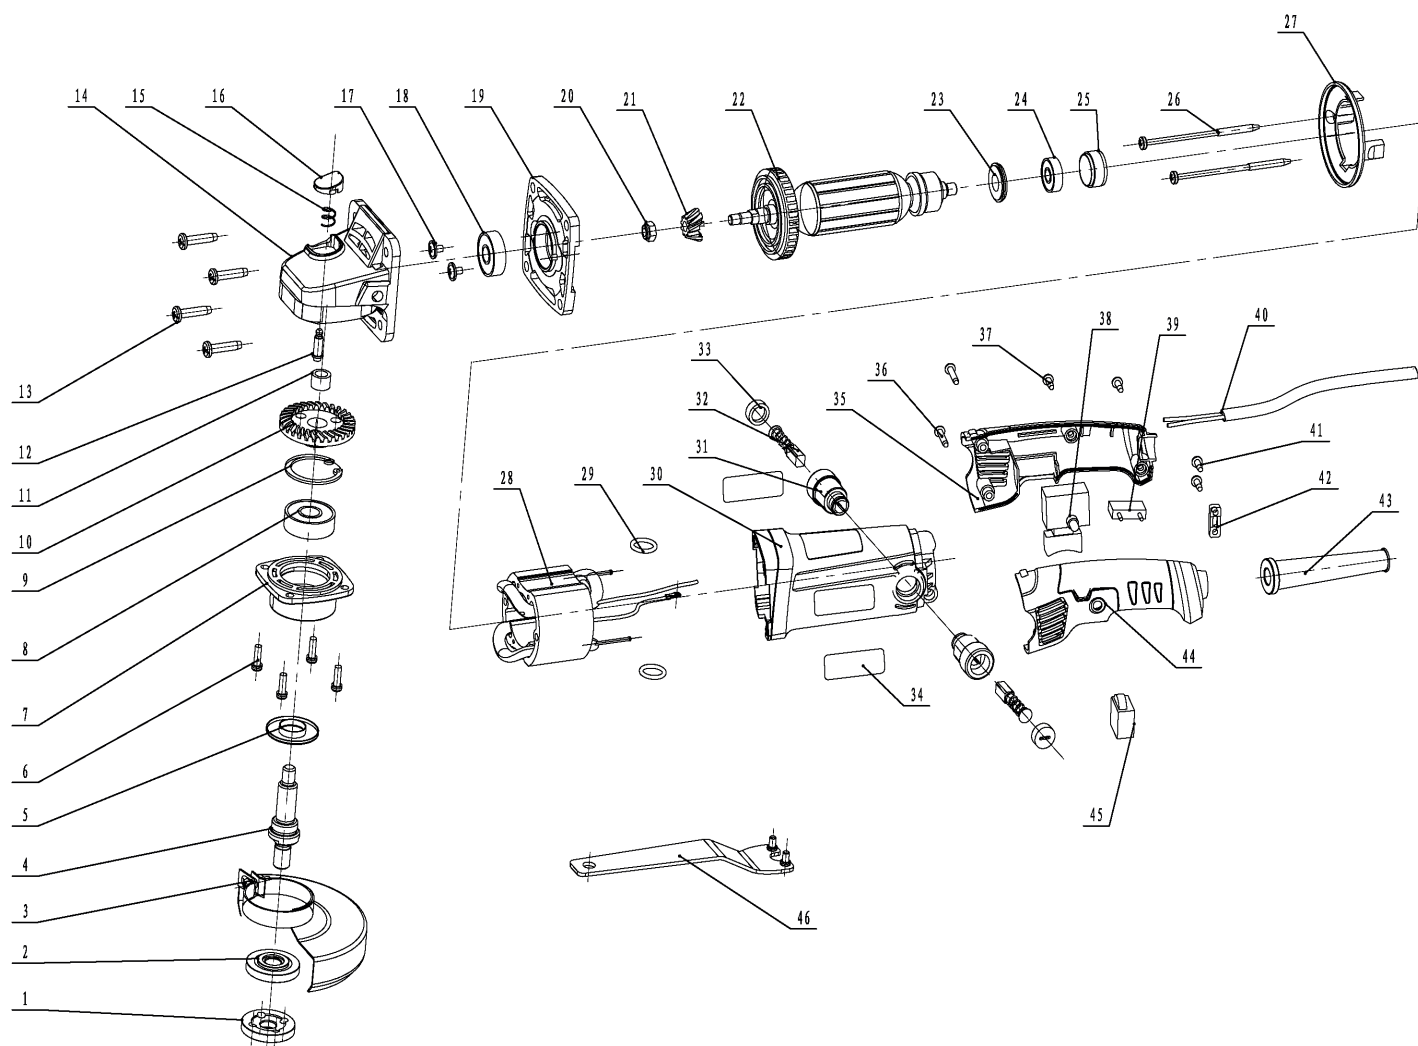

AG 122

МАШИНА УГЛОШЛИФОВАЛЬНАЯ

АРТИКУЛ: 110 30 1210

EAN8 - 20086688

РЕЛИЗ: 01.2020

ДЕТАЛИРОВКА ИЗДЕЛИЯ

PATRIOT

РИСУНОК А. АППАРАТ В РАЗБОРЕ

АРТИКУЛ: 110 30 1210

#	АРТИКУЛ	ОПИСАНИЕ	КОЛ-ВО
1-2	013540296	Комплект прижимных шайб	1
3	013540297	Защитный кожух диска	1
4	013540298	Выходной вал (шпиндель)	1
5	013540299	Пыльник	1
7	013540300	Седло подшипника редуктора (6201)	1
8	013540301	Подшипник 6201	1
9	013540302	Стопорное кольцо Ф32	1
10	013540303	Шестерня ведомая (большая)	1
11	013540304	Подшипник НКО808	1
12, 15-16	013540305	Комплект блокиратора шпинделя	1
10, 21	013540306	Комплект шестерней	1
14	013540307	Корпус редуктора	1
18	013540308	Подшипник 629	1
19	013540309	Крышка редуктора	1
21	013540310	Шестерня ведущая (малая)	1

**ТАБЛИЦА К РИСУНКУ А**

АРТИКУЛ: 110 30 1210

#	АРТИКУЛ	ОПИСАНИЕ	КОЛ-ВО
22	013540311	Ротор	1
24	013540312	Подшипник 607	1
27	013540313	Пыльник статора	1
28	013540314	Статор	1
30	013540315	Корпус электродвигателя	1
31	013540316	Щеткодержатель	2
32	013540317	Щетка угольная	2
33	013540318	Крышка щеткодержателя	2
35, 44	013540319	Комплект ручки	1
38	013540320	Выключатель	1
39	013540321	Конденсатор	1
40	013540322	Сетевой кабель с вилкой	1
45	013540323	Регулятор скорости	1
46	013540324	Торцевой ключ	1
4-12, 14-16	013540325	Редуктор в сборе	1