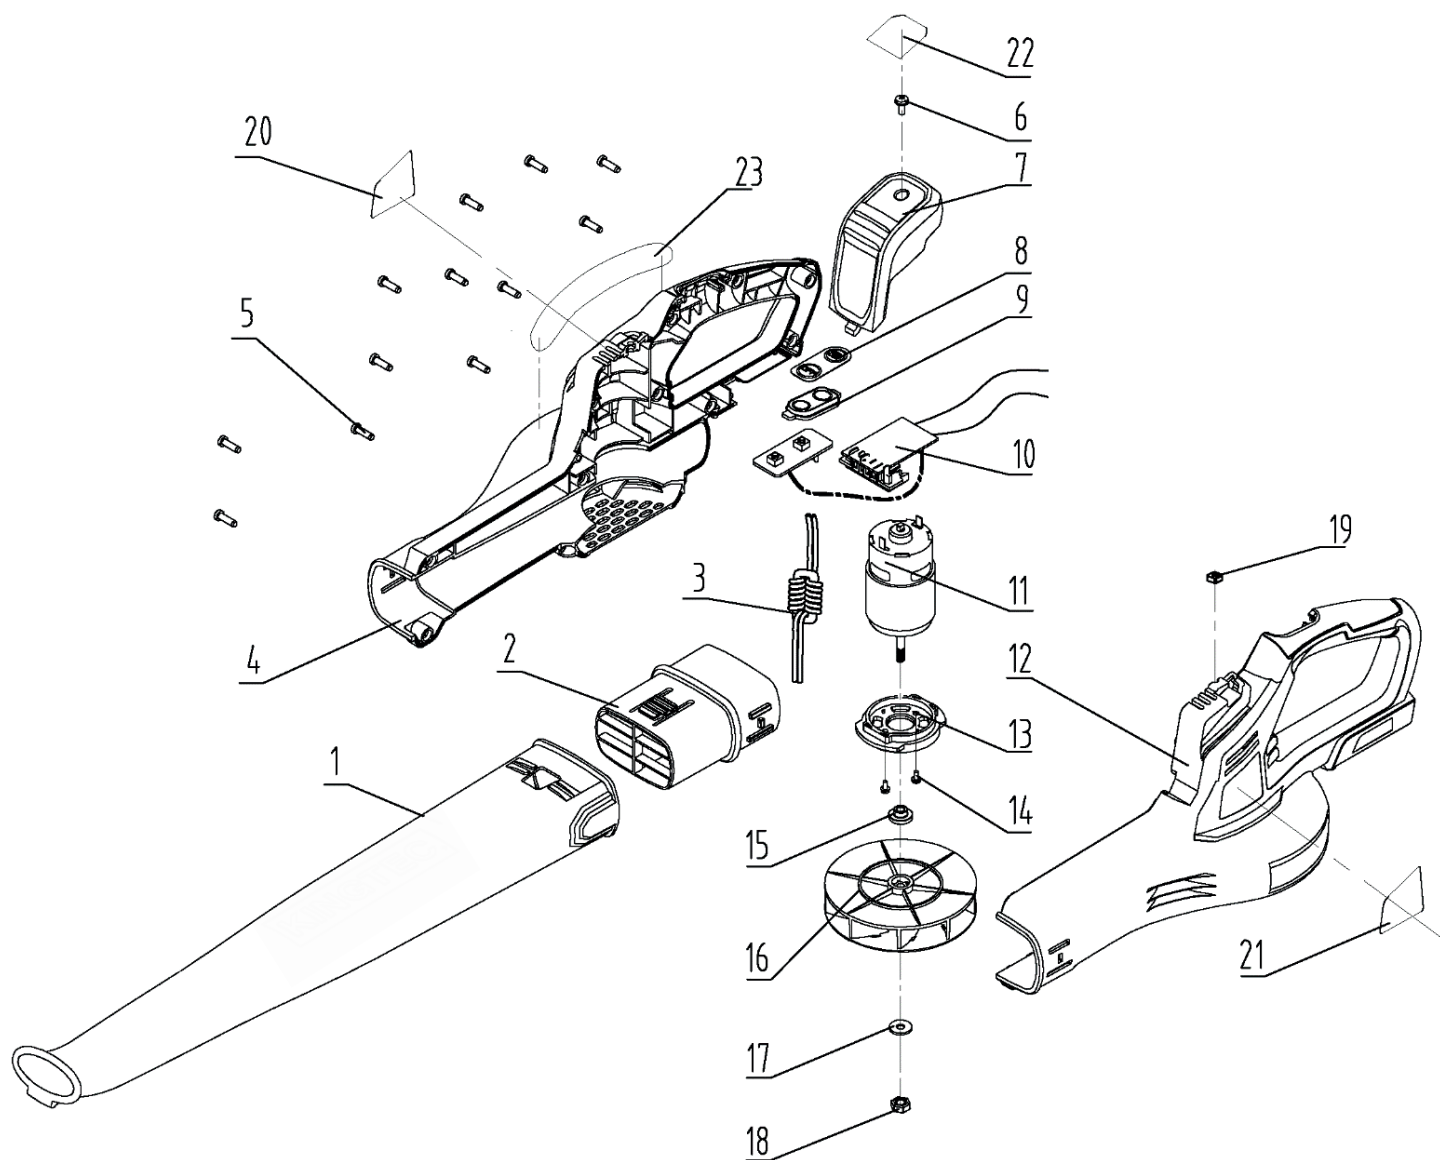

CB 213

ВОЗДУХОДУВ САДОВЫЙ АККУМУЛЯТОРНЫЙ

АРТИКУЛ: 755 20 2213

EAN8 - 20082789

РЕЛИЗ: 2018

ДЕТАЛИРОВКА ИЗДЕЛИЯ

PATRIOT

РИСУНОК А
АРТИКУЛ: 755 20 2213

#	АРТИКУЛ	ОПИСАНИЕ	КОЛ-ВО
1	010030906	Труба воздуходува	1
2	010030907	Коннектора трубы воздуходува	1
4	010030908	Корпус правая часть	1
7	010030909	Декоративная крышка	1
9	010030580	Кнопка выключателя	1
10	010030579	Выключатель (плата)	1
11	010030910	Электромотор 20В	1
12	010030911	Корпус левая часть	1
13	010030912	Кронштейн электромотора	1
15	010030913	Соединительная муфта (адаптер крыльчатки)	1