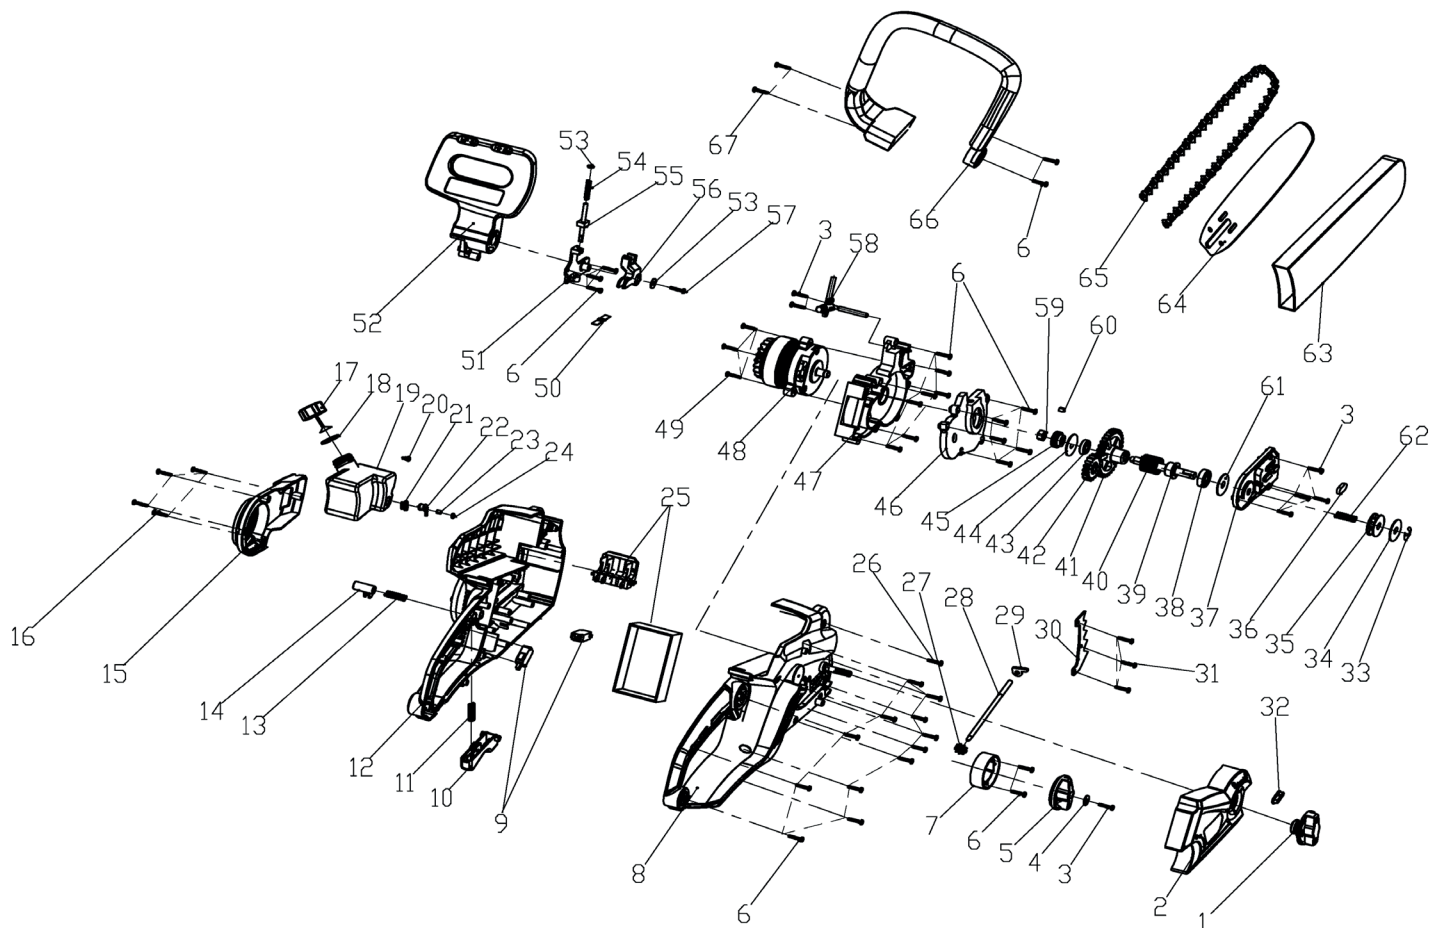

CS 404 Li 40V

ПИЛА ЦЕПНАЯ АККУМУЛЯТОРНАЯ

АРТИКУЛ: 220 20 1401

EAN8 - 20082512

РЕЛИЗ: 09.2020

ДЕТАЛИРОВКА ИЗДЕЛИЯ

PATRIOT

РИСУНОК А
АРТИКУЛ: 220 20 1401

ТАБЛИЦА К РИСУНКУ А

АРТИКУЛ: 220 20 1401

#	АРТИКУЛ	ОПИСАНИЕ	КОЛ-ВО
21	001031243	Уплотнительное кольцо выпускного конэктора бака	1
22	001031244	Выпускного конэктора бака	1
23	001031245	Пыльник	1
24	001031246	Стопорное кольцо масляного шланга	1
25	001031247	Контроллер в сборе	1
26	001031248	Саморез	1
27	001031249	Шестерня натяжителя цепи	1
28	001031250	Регулировочная тяга натяжителя цепи	1
29	001031251	Натяжитель цепи (регулировочная колонка)	1
30	001031252	Зубчатый упор	1
31	001031253	Винт зубчатого упора	3
32	001031254	Заглушка	1
33	001031255	Стопорное кольцо звездочки цепи	2
34	001031256	Шайба звездочки цепи	1
35	001031257	Звездочка цепи (6 зубов)	1
36	001031258	Сальник натяжителя	1
37	001031259	Кронштейн выходного вала	1
38	001031260	Подшипник	1
39	001031261	Выходной вал	1
40	001031262	Тормозная пружина выходного вала	1
41	001031263	Шестерня ведомая (большая)	1
42	001031264	Шестерня ведущая (малая)	1
43	001031265	Подшипник	1
44	001031266	Шайба редуктора	1
45	001031267	Червяк масляного насоса	1
46	001031268	Крышка редуктора	1
47	001031269	Корпус редуктора	1
48	001031270	Электромотор в сборе 40B	1
49	001031271	Винт электромотора	3
50	001031272	Тормозная пружина	1
51	001031273	Тормозной блок	1
52	001031274	Ручка остановки цепи	1
53	001031275	Шайба тормоза	2
54	001031276	Пружина штока тормоза	1
55	001031277	Шток тормоза	1
56	001031278	Скоба штока тормоза	1
57	001031279	Винт тормоза	1
58	001031280	Масляный насос в сборе	1
59	001031281	Контргайка	1
60	001031282	Шпонка выходного вала	1
61	001031283	Эластичная шайба	1
62	001031284	Пружина звездочки цепи	1
63	001031285	Чехол шины	1
64	867131250	Шина 12"/30см 3/8 1.3мм 45 зв	1
65	862381343	Цепь 3/8 1.3мм 45 зв	1
66	001031286	Вспомогательная ручка	1
67	001031287	Винт вспомогательной ручки	2