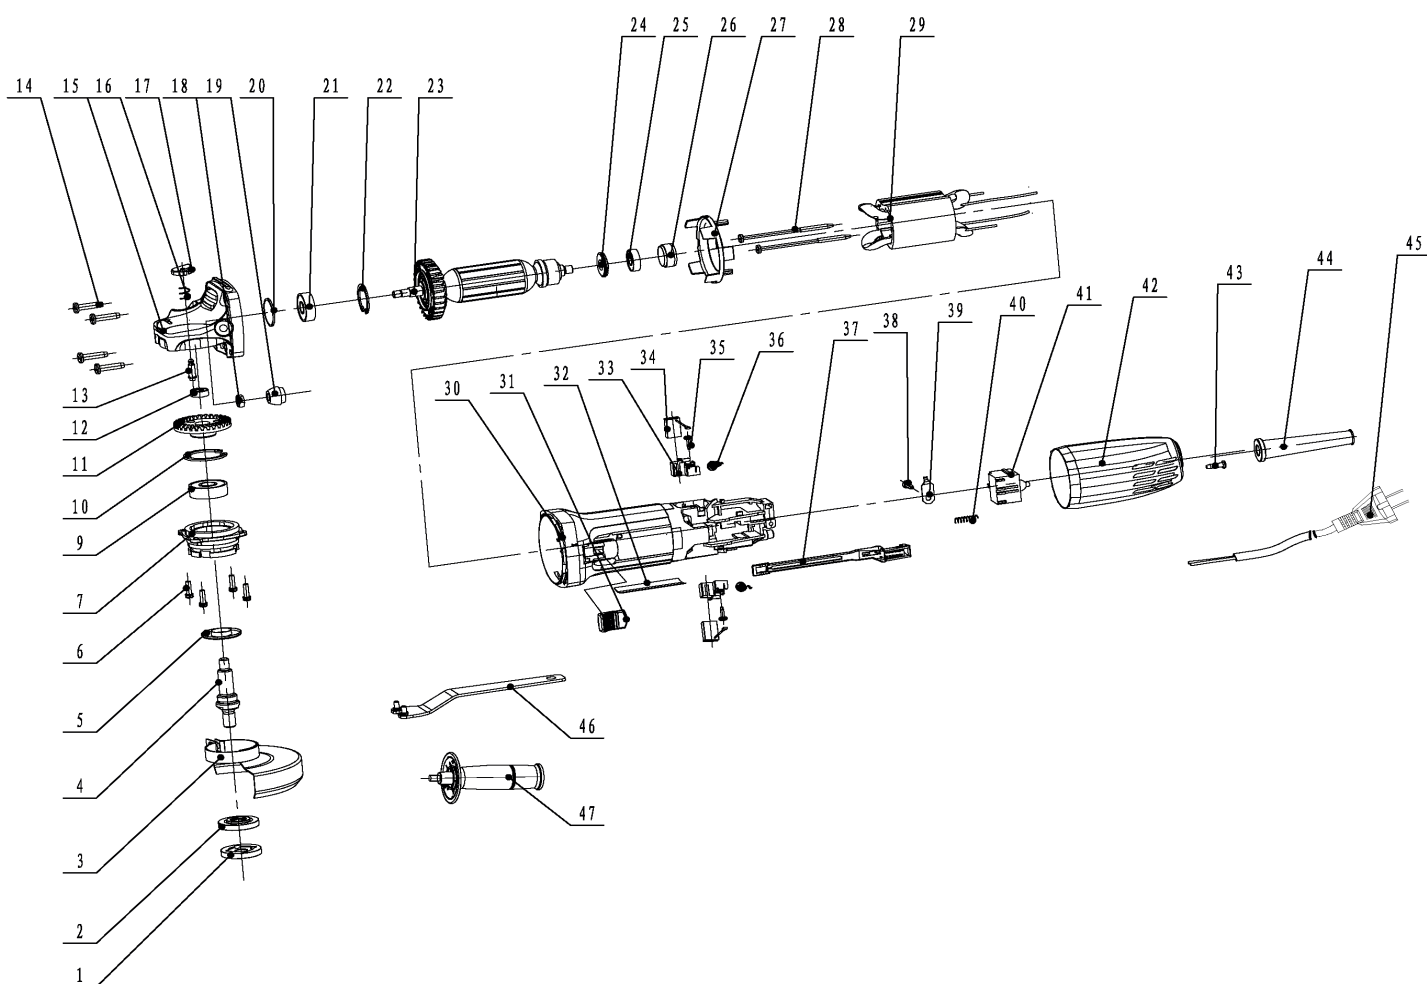

AG 115M

МАШИНА УГЛОШЛИФОВАЛЬНАЯ (УШМ)

АРТИКУЛ: 110 30 1240

EAN8 - 20072278

РЕЛИЗ: 11.2019

ДЕТАЛИРОВКА ИЗДЕЛИЯ

PATRIOT

РИСУНОК А
АРТИКУЛ: 110 30 1240

#	АРТИКУЛ	ОПИСАНИЕ	КОЛ-ВО
1	013535570	Фланец диска прижимной внешний	1
2	013535571	Фланец диска прижимной внутренний	1
1-2	013539985	Комплект прижимных шайб	1
3	013539986	Защитный кожух	1
4	013535573	Выходной вал (шпиндель)	1
5	013535574	Пыльник	1
7	013535576	Крышка корпуса редуктора	1
9	013535578	Подшипник 6201	1
10	013535579	Стопорное кольцо Ф32	1
11	013535580	Шестерня редуктора ведомая (большая)	1
12	013535581	Подшипник 696	1
13	013535582	Штифт фиксатора	1
15	013535584	Корпус редуктора	1
16	013535585	Пружина фиксатора	1
17	013535586	Клавиша фиксатора	1
13, 16-17	013539987	Комплект фиксатора	1
19	013535588	Шестерня редуктора ведущая (малая)	1

ТАБЛИЦА К РИСУНКУ А

АРТИКУЛ: 110 30 1240

#	АРТИКУЛ	ОПИСАНИЕ	КОЛ-ВО
20	013535589	Кольцо	1
21	013535590	Подшипник 629	1
22	013535591	Стопорное кольцо Ф26	1
4-22	013539988	Редуктор в сборе	1
23	013535592	Ротор	1
24	013535593	Пыльник	1
25	013535594	Подшипник 607	1
27	013535596	Пыльник статора	1
29	013535598	Статор	1
30	013535599	Корпус мотора	1
31	013535600	Клавиша выключателя	1
33	013535602	Щеткодержатель	2
34	013535603	Щетка угольная	2
36	013535605	Пружина щетки	2
37	013535606	Толкатель	1
40	013535609	Пружина толкателя	1
41	013535610	Выключатель	1
42	013535611	Крышка корпуса мотора	1
45	013535614	Сетевой провод с вилкой	1
46	013535615	Ключ рожковый	1
47	013535616	Боковая рукоятка	1