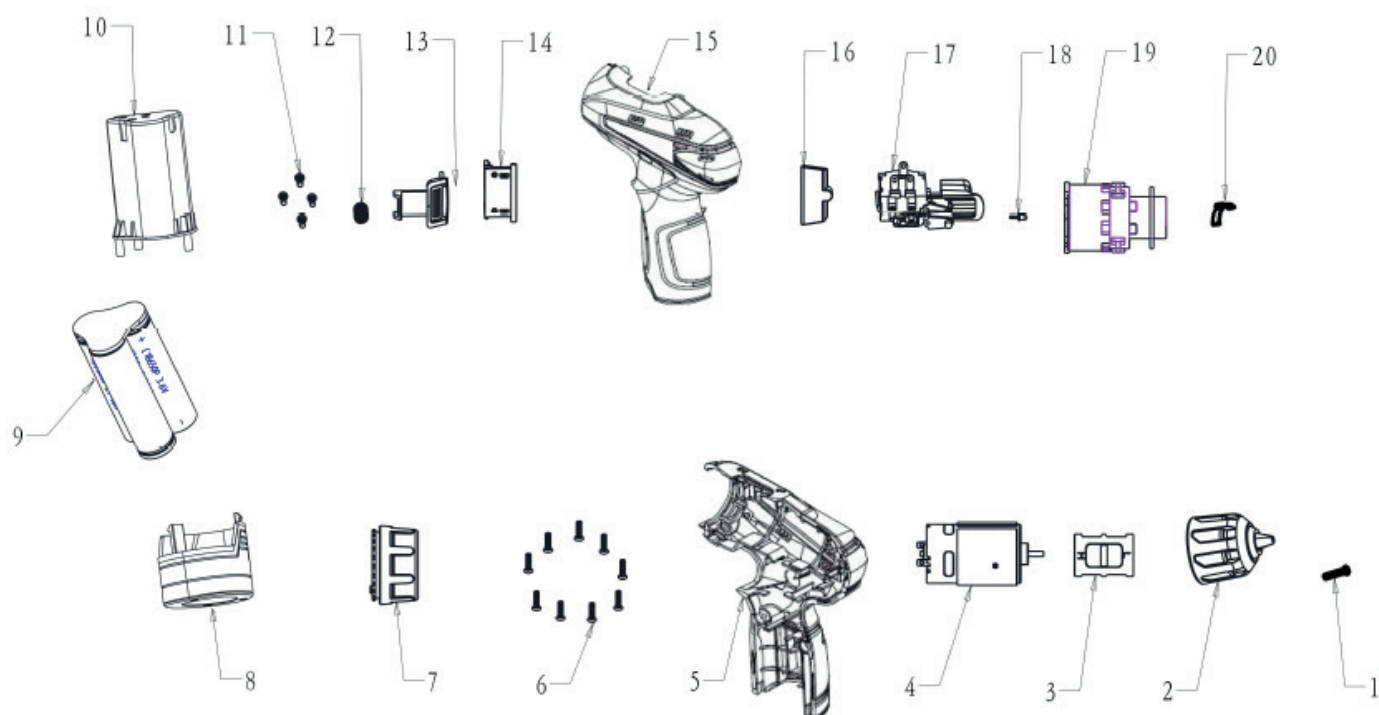

BR 114 Li

ДРЕЛЬ-ШУРУПОВЕРТ АККУМУЛЯТОРНАЯ

АРТИКУЛ: 180 20 1405

EAN8 - 20050856

РЕЛИЗ: 03.2019

ДЕТАЛИРОВКА ИЗДЕЛИЯ

PATRIOT

#	АРТИКУЛ	ОПИСАНИЕ	КОЛ-ВО
1	013536923	Винт патрона	1
2	013536924	Патрон	1
3	013536925	Кнопка переключения режимов	1
4	013536926	Электромотор (12В)	1
5	013536927	Корпус правая часть	1
6	013536928	Саморез	9
7	013536929	Кольцо регулировки режима	1
8-10	013536930	Аккумуляторная батарея в сборе (12В)	1
8	013536931	Корпус батареи низ	1
9	013536932	Элемент АКБ (12В)	1
10	013536933	Корпус батареи верх	1
11	013536934	Винт	4
12	013536935	Пружина	1
13	013536936	Кнопка выключателя	1
14	013536937	Вставка	1
15	013536938	Корпус левая часть	1
16	013536939	Кнопка переключения реверса	1
17	013536940	Выключатель	1
18	013536941	Светодиод	1
19	013536942	Редуктор в сборе	1
20	013536943	Пружинный фиксатор	1