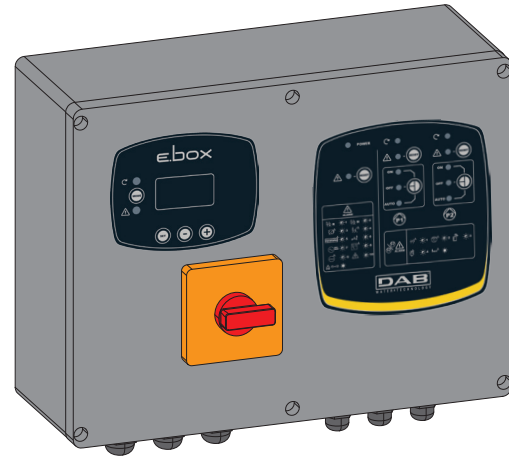

50°C Max

0°C Min

QUICK GUIDE

E.BOX

www.dabpumps.com/qrcode/60172355_OM_EBOX.pdf