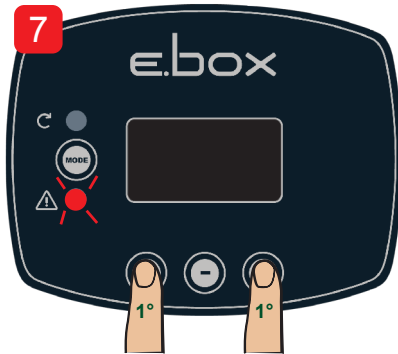

# E.Box Plus

4

E.Box Plus D  
 E.Box Basic D  
 E.Box Plus  
 E.Box Basic

OPT.

-  Pressostato  
Pressure switch
-  Galleggiante  
Float switch
-  Sonda resistiva  
Resistive sonde
-  Sensore di pressione/ sonda di profondità analogica in corrente (4-20mA)  
Pressure sensor/ analogue depth sonde current (4-20mA)
-  Sensore di pressione/ sonda di profondità analogica in tensione (0,4 - 4,5Volt)  
Pressure sensor/ analogue depth sonde voltage (0,4 - 4,5Volt)
-  allarm P1  
Non-contact voltage alarm (dry contact)

6

**DISPLAY**  
E.Box Plus D  
E.Box Basic D

**NO DISPLAY**  
E.Box Plus  
E.Box Basic

**DISPLAY**  
E.Box Plus D  
E.Box Basic D

x1

**DISPLAY**  
E.Box Plus D  
E.Box Basic D

### RESTART WIZARD SETUP

7

**NO DISPLAY**  
E.Box Plus  
E.Box Basic

m<sup>2</sup>/h H 94-32  
 m<sup>2</sup>/min 32 m  
 230V3/400V3 6.9A 3.8A  
 IP 55 I.C.L. F  
 MADE IN ITALY

Imax

x1

8

**NO DISPLAY**  
E.Box Plus  
E.Box Basic