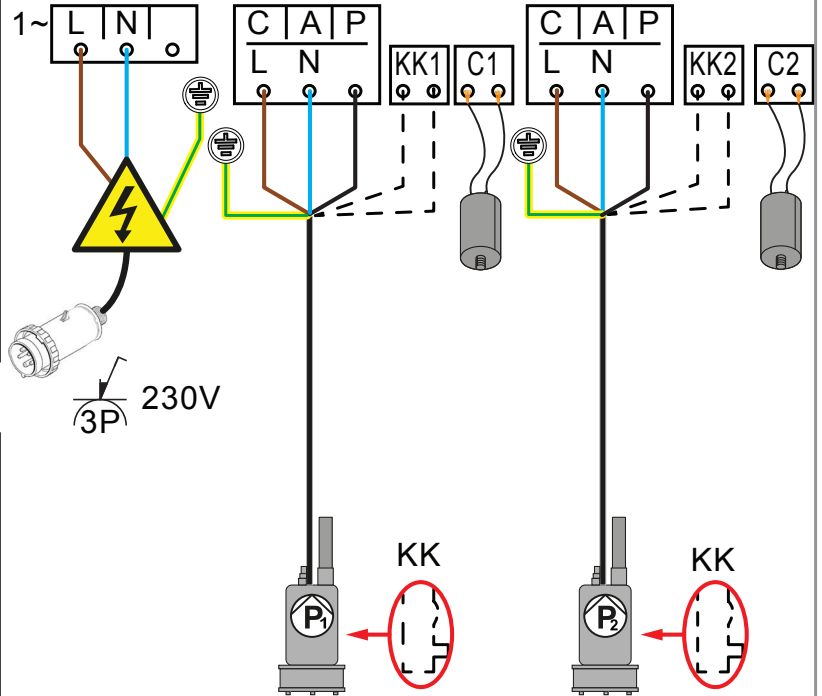

3b

E.Box Basic