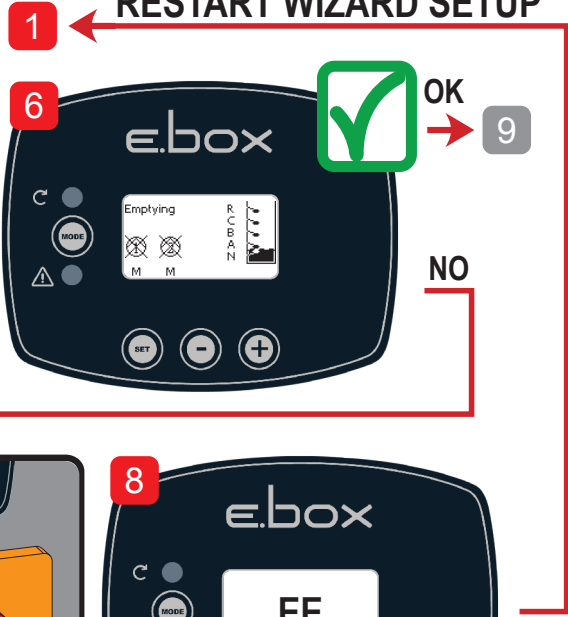

# E.Box Plus

4

E.Box Plus D  
 E.Box Basic D  
 E.Box Plus  
 E.Box Basic

OPT.

-  Pressostato  
Pressure switch
-  Galleggiante  
Float switch
-  Sonda resistiva  
Resistive sonde
-  Sensore di pressione/ sonda di profondità analogica in corrente (4-20mA)  
Pressure sensor/ analogue depth sonde current (4-20mA)
-  Sensore di pressione/ sonda di profondità analogica in tensione (0,4 - 4,5Volt)  
Pressure sensor/ analogue depth sonde voltage (0,4 - 4,5Volt)
-  allarm P1  
Non-contact voltage alarm (dry contact)

6

**DISPLAY**  
E.Box Plus D  
E.Box Basic D

**NO DISPLAY**  
E.Box Plus  
E.Box Basic

**DISPLAY**  
E.Box Plus D  
E.Box Basic D

x1

**DISPLAY**  
E.Box Plus D  
E.Box Basic D

### RESTART WIZARD SETUP

7

**NO DISPLAY**  
E.Box Plus  
E.Box Basic

m<sup>2</sup>/h H 94-32  
 m<sup>2</sup>/min 32 m  
 230V3/400V3 6.9A 3.8A  
 IP 55 I.C.L. F  
 MADE IN ITALY

Imax

x1

8

**NO DISPLAY**  
E.Box Plus  
E.Box Basic