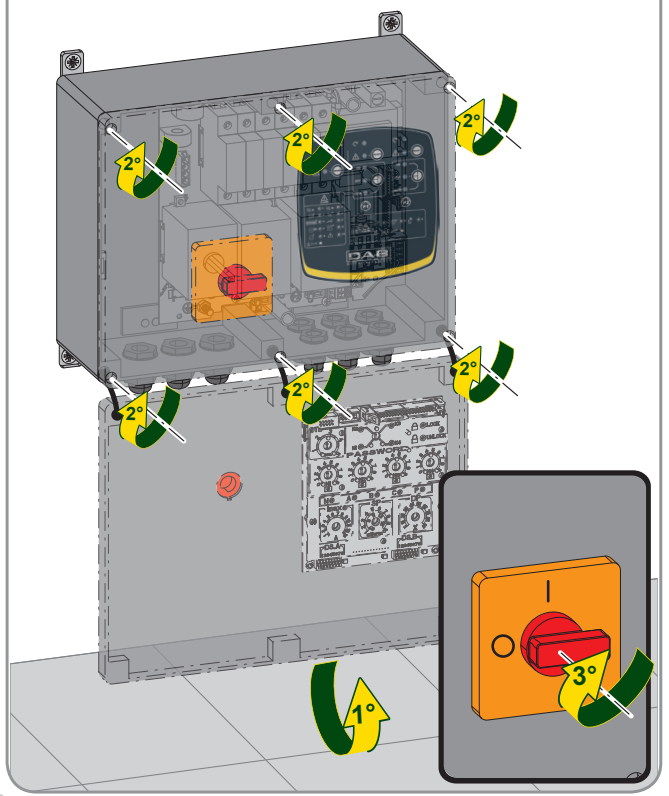

### 1 ← RESTART WIZARD SETUP

11

**NO DISPLAY**  
**E.Box Plus**  
**E.Box Basic**

**Imax**

12

**NO DISPLAY**  
E.Box Plus  
E.Box Basic

13

**DISPLAY**  
E.Box Plus D  
E.Box Basic D

**NO DISPLAY**  
E.Box Plus  
E.Box Basic

14

**DISPLAY**  
E.Box Plus D  
E.Box Basic D

**NO DISPLAY**  
E.Box Plus  
E.Box Basic

15

**DISPLAY**  
E.Box Plus D  
E.Box Basic D

**DISPLAY**  
**E.Box Plus D**  
**E.Box Basic D**

**1** ← **RESTART WIZARD SETUP**

17

NO

15

**NO DISPLAY**  
**E.Box Plus**  
**E.Box Basic**

DS_A								DS_B									
ON	OFF	OFF	OFF	OFF	OFF	OFF	OFF	ON	OFF	OFF	OFF	OFF	OFF	OFF	OFF	OFF	OFF
1	2	3	4	5	6	7	8	1	2	3	4	5	6	7	8	9	10
				4s									SP				
				4s									7+10m	2+5m			
				4s									9+10m	0+3m			