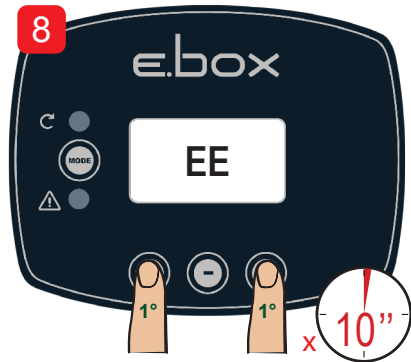

# E.Box Plus

4

E.Box Plus D  
 E.Box Basic D  
 E.Box Plus  
 E.Box Basic

OPT.

-  Pressostato  
Pressure switch
-  Galleggiante  
Float switch
-  Sonda resistiva  
Resistive sonde
-  Sensore di pressione/ sonda di profondità analogica in corrente (4-20mA)  
Pressure sensor/ analogue depth sonde current (4-20mA)
-  Sensore di pressione/ sonda di profondità analogica in tensione (0,4 - 4,5Volt)  
Pressure sensor/ analogue depth sonde voltage (0,4 - 4,5Volt)
-  allarm P1  
Non-contact voltage alarm (dry contact)

6

**DISPLAY**  
E.Box Plus D  
E.Box Basic D

**NO DISPLAY**  
E.Box Plus  
E.Box Basic

**DISPLAY**  
E.Box Plus D  
E.Box Basic D

x1

**DISPLAY**  
E.Box Plus D  
E.Box Basic D

### RESTART WIZARD SETUP

7

**NO DISPLAY**  
E.Box Plus  
E.Box Basic

m<sup>2</sup>/h H 94-32  
 m<sup>2</sup>/min 32 m  
 230V3/400V3 6.9A 3.8A  
 IP 55 I.C.L. F  
 MADE IN ITALY

Imax

x1

8

**NO DISPLAY**  
E.Box Plus  
E.Box Basic