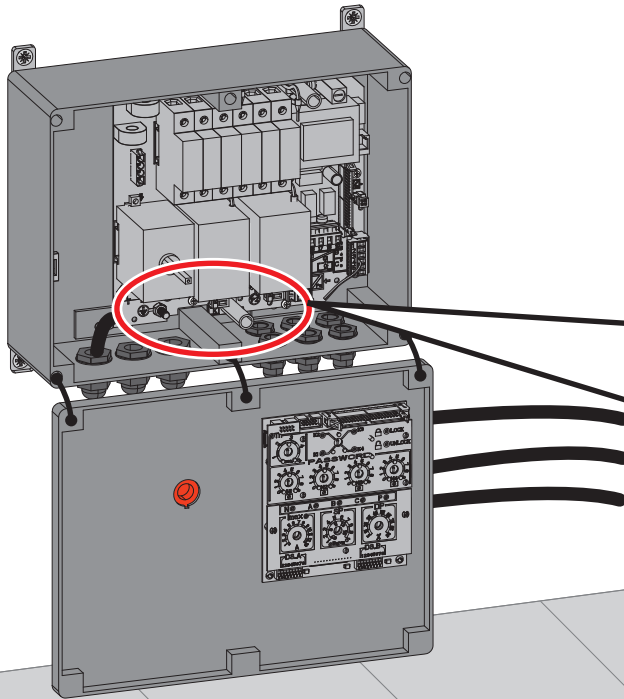

# E.Box Plus

4

E.Box Plus D  
 E.Box Basic D  
 E.Box Plus  
 E.Box Basic

OPT.

-  Pressostato  
Pressure switch
-  Galleggiante  
Float switch
-  Sonda resistiva  
Resistive sonde
-  Sensore di pressione/ sonda di profondità analogica in corrente (4-20mA)  
Pressure sensor/ analogue depth sonde current (4-20mA)
-  Sensore di pressione/ sonda di profondità analogica in tensione (0,4 - 4,5Volt)  
Pressure sensor/ analogue depth sonde voltage (0,4 - 4,5Volt)
-  allarm P1  
Non-contact voltage alarm (dry contact)