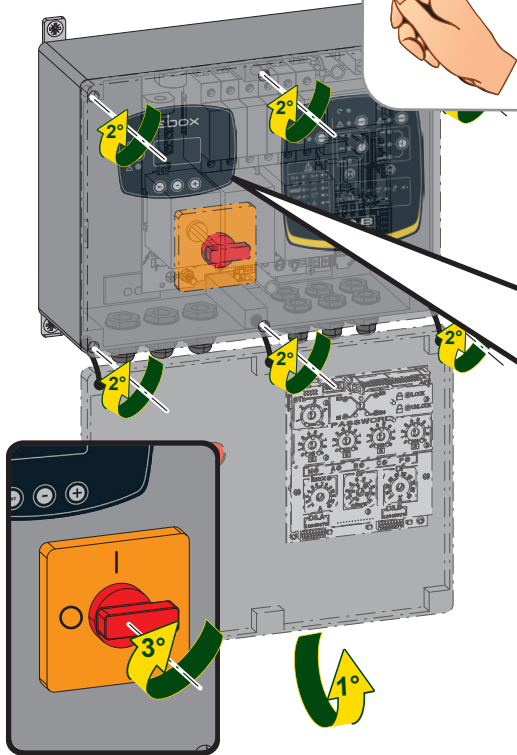

### RESTART WIZARD SETUP

7

**NO DISPLAY**  
E.Box Plus  
E.Box Basic

m<sup>2</sup>/h H 94-32  
 m<sup>2</sup>/min 32 m  
 230V3/400V3 6.9A 3.8A  
 IP 55 I.C.L. F  
 MADE IN ITALY

Imax

x1

8

**NO DISPLAY**  
E.Box Plus  
E.Box Basic

9

**DISPLAY**  
E.Box Plus D  
E.Box Basic D

**NO DISPLAY**  
E.Box Plus  
E.Box Basic

10

**DISPLAY**  
E.Box Plus D  
E.Box Basic D

**NO DISPLAY**  
E.Box Plus  
E.Box Basic

11

**DISPLAY**  
E.Box Plus D  
E.Box Basic D

12

**DISPLAY**  
E.Box Plus D  
E.Box Basic D

### 1 ← RESTART WIZARD SETUP

11

**NO DISPLAY**  
**E.Box Plus**  
**E.Box Basic**

**Imax**

12

**NO DISPLAY**  
E.Box Plus  
E.Box Basic

13

**DISPLAY**  
E.Box Plus D  
E.Box Basic D