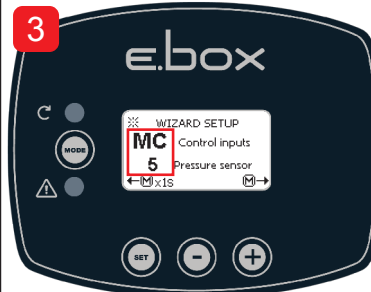

### 1 ← RESTART WIZARD SETUP

11

**NO DISPLAY**  
**E.Box Plus**  
**E.Box Basic**

**Imax**

12

**NO DISPLAY**  
E.Box Plus  
E.Box Basic

13

**DISPLAY**  
E.Box Plus D  
E.Box Basic D

**NO DISPLAY**  
E.Box Plus  
E.Box Basic

14

**DISPLAY**  
E.Box Plus D  
E.Box Basic D

**NO DISPLAY**  
E.Box Plus  
E.Box Basic

15

**DISPLAY**  
E.Box Plus D  
E.Box Basic D

**DISPLAY**  
**E.Box Plus D**  
**E.Box Basic D**

**1** ← **RESTART WIZARD SETUP**

17

NO

15

**NO DISPLAY**  
**E.Box Plus**  
**E.Box Basic**

DS_A								DS_B									
ON	OFF	OFF	OFF	OFF	OFF	OFF	OFF	ON	OFF	OFF	OFF	OFF	OFF	OFF	OFF	OFF	OFF
1	2	3	4	5	6	7	8	1	2	3	4	5	6	7	8	9	10
				4s									SP				
				4s									7+10m	2+5m			
				4s									9+10m	0+3m			