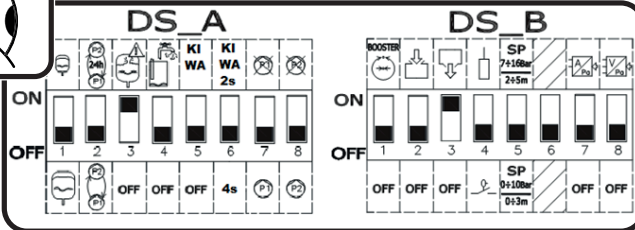

6

**DISPLAY**  
E.Box Plus D  
E.Box Basic D

**NO DISPLAY**  
E.Box Plus  
E.Box Basic

**DISPLAY**  
E.Box Plus D  
E.Box Basic D

x1

**DISPLAY**  
E.Box Plus D  
E.Box Basic D

### RESTART WIZARD SETUP

7

**NO DISPLAY**  
E.Box Plus  
E.Box Basic

m<sup>2</sup>/h H 94-32  
 m<sup>2</sup>/min 32 m  
 230V3/400V3 6.9A 3.8A  
 IP 55 I.C.L. F  
 MADE IN ITALY

Imax

x1

8

**NO DISPLAY**  
E.Box Plus  
E.Box Basic