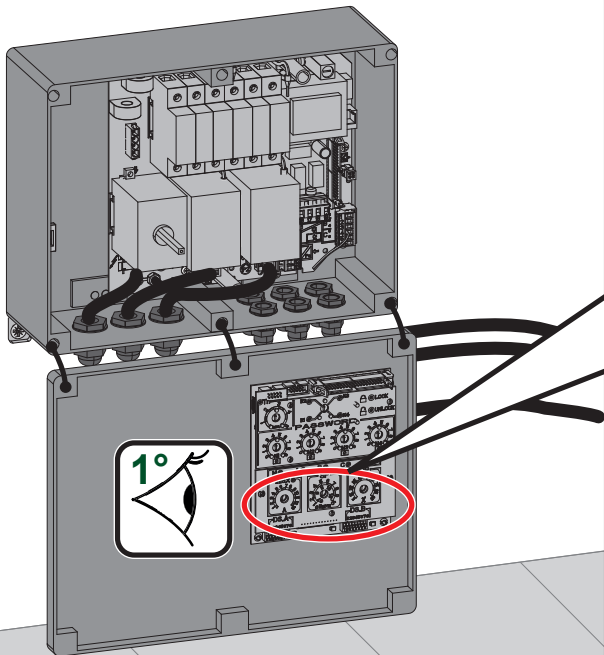

# E.Box Plus

4

E.Box Plus D  
 E.Box Basic D  
 E.Box Plus  
 E.Box Basic

OPT.

-  Pressostato  
Pressure switch
-  Galleggiante  
Float switch
-  Sonda resistiva  
Resistive sonde
-  Sensore di pressione/ sonda di profondità analogica in corrente (4-20mA)  
Pressure sensor/ analogue depth sonde current (4-20mA)
-  Sensore di pressione/ sonda di profondità analogica in tensione (0,4 - 4,5Volt)  
Pressure sensor/ analogue depth sonde voltage (0,4 - 4,5Volt)
-  allarm P1  
Non-contact voltage alarm (dry contact)

6

**DISPLAY**  
E.Box Plus D  
E.Box Basic D

**NO DISPLAY**  
E.Box Plus  
E.Box Basic

**DISPLAY**  
E.Box Plus D  
E.Box Basic D

x1

**DISPLAY**  
E.Box Plus D  
E.Box Basic D

### RESTART WIZARD SETUP

7

**NO DISPLAY**  
E.Box Plus  
E.Box Basic

m<sup>2</sup>/h H 94-32  
 m<sup>2</sup>/min 32 m  
 230V3/400V3 6.9A 3.8A  
 IP 55 I.C.L. F  
 MADE IN ITALY

Imax

x1

8

**NO DISPLAY**  
E.Box Plus  
E.Box Basic