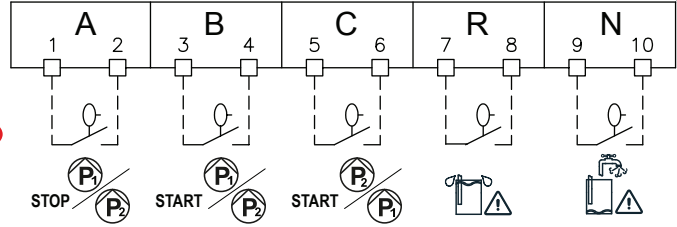

6

DISPLAY
E.Box Plus D
E.Box Basic D

NO DISPLAY
E.Box Plus
E.Box Basic