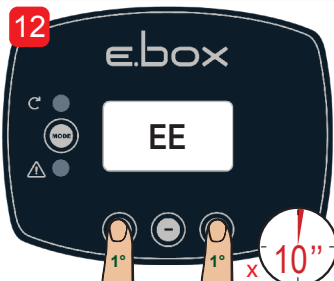

### 1 ← RESTART WIZARD SETUP

11

**NO DISPLAY**  
**E.Box Plus**  
**E.Box Basic**

**Imax**

12

**NO DISPLAY**  
E.Box Plus  
E.Box Basic

13

**DISPLAY**  
E.Box Plus D  
E.Box Basic D

**NO DISPLAY**  
E.Box Plus  
E.Box Basic

14

**DISPLAY**  
E.Box Plus D  
E.Box Basic D

**NO DISPLAY**  
E.Box Plus  
E.Box Basic

15

**DISPLAY**  
E.Box Plus D  
E.Box Basic D

**DISPLAY**  
**E.Box Plus D**  
**E.Box Basic D**

**1** ← **RESTART WIZARD SETUP**

17

NO

15

**NO DISPLAY**  
**E.Box Plus**  
**E.Box Basic**

DS_A								DS_B									
ON	OFF	OFF	OFF	OFF	OFF	OFF	OFF	ON	OFF	OFF	OFF	OFF	OFF	OFF	OFF	OFF	OFF
1	2	3	4	5	6	7	8	1	2	3	4	5	6	7	8	9	10
				4s									SP				
				4s									7+10m	2+5m			
				4s									9+10m	0+3m			