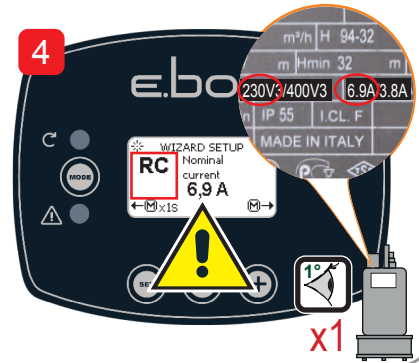

### RESTART WIZARD SETUP

7

**NO DISPLAY**  
E.Box Plus  
E.Box Basic

m<sup>2</sup>/h H 94-32  
 m<sup>2</sup>/min 32 m  
 230V3/400V3 6.9A 3.8A  
 IP 55 I.C.L. F  
 MADE IN ITALY

Imax

x1

8

**NO DISPLAY**  
E.Box Plus  
E.Box Basic

9

**DISPLAY**  
E.Box Plus D  
E.Box Basic D

**NO DISPLAY**  
E.Box Plus  
E.Box Basic

10

**DISPLAY**  
E.Box Plus D  
E.Box Basic D

**NO DISPLAY**  
E.Box Plus  
E.Box Basic

11

**DISPLAY**  
E.Box Plus D  
E.Box Basic D