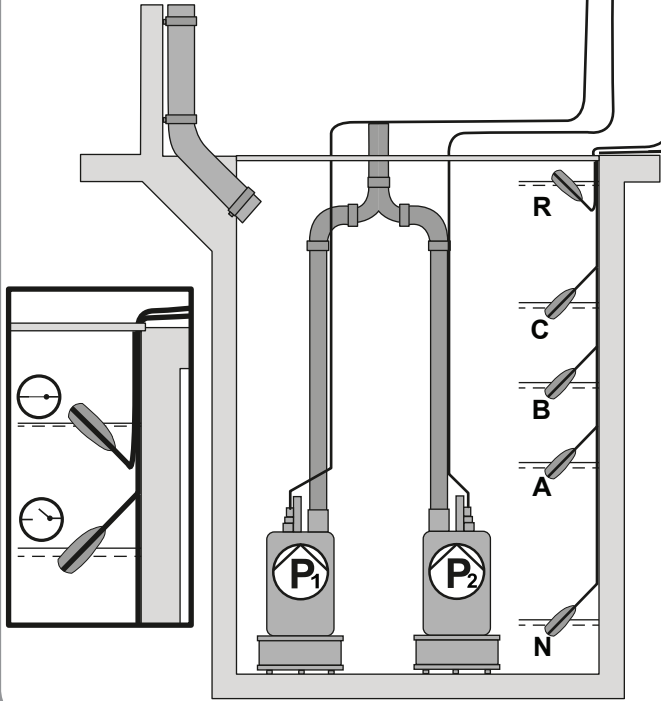

# E.Box Plus

4

E.Box Plus D  
 E.Box Basic D  
 E.Box Plus  
 E.Box Basic

OPT.

-  Pressostato  
Pressure switch
-  Galleggiante  
Float switch
-  Sonda resistiva  
Resistive sonde
-  Sensore di pressione/ sonda di profondità analogica in corrente (4-20mA)  
Pressure sensor/ analogue depth sonde current (4-20mA)
-  Sensore di pressione/ sonda di profondità analogica in tensione (0,4 - 4,5Volt)  
Pressure sensor/ analogue depth sonde voltage (0,4 - 4,5Volt)
-  allarm P1  
Non-contact voltage alarm (dry contact)

6

**DISPLAY**  
E.Box Plus D  
E.Box Basic D

**NO DISPLAY**  
E.Box Plus  
E.Box Basic

**DISPLAY**  
E.Box Plus D  
E.Box Basic D

x1

**DISPLAY**  
E.Box Plus D  
E.Box Basic D