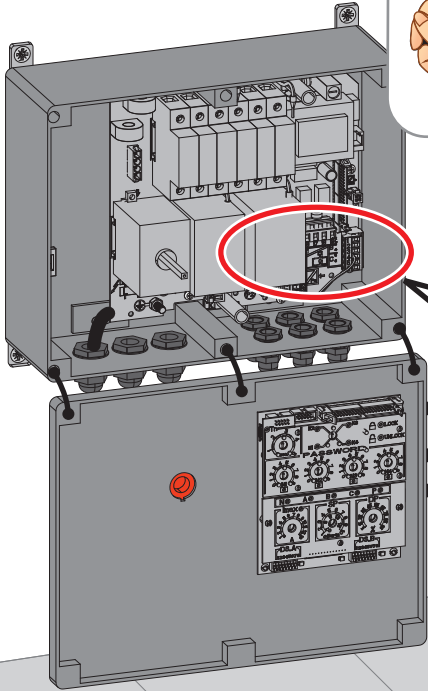

# E.Box Plus

4

E.Box Plus D  
 E.Box Basic D  
 E.Box Plus  
 E.Box Basic

OPT.

-  Pressostato  
Pressure switch
-  Galleggiante  
Float switch
-  Sonda resistiva  
Resistive sonde
-  Sensore di pressione/ sonda di profondità analogica in corrente (4-20mA)  
Pressure sensor/ analogue depth sonde current (4-20mA)
-  Sensore di pressione/ sonda di profondità analogica in tensione (0,4 - 4,5Volt)  
Pressure sensor/ analogue depth sonde voltage (0,4 - 4,5Volt)
-  allarm P1  
Non-contact voltage alarm (dry contact)