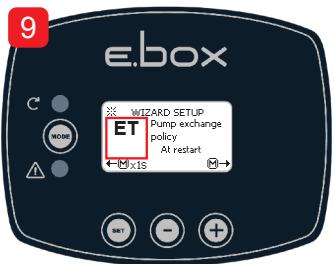

### 1 ← RESTART WIZARD SETUP

11

**NO DISPLAY**  
**E.Box Plus**  
**E.Box Basic**

**Imax**

12

**NO DISPLAY**  
E.Box Plus  
E.Box Basic

13

**DISPLAY**  
E.Box Plus D  
E.Box Basic D

**NO DISPLAY**  
E.Box Plus  
E.Box Basic

14

**DISPLAY**  
E.Box Plus D  
E.Box Basic D

**NO DISPLAY**  
E.Box Plus  
E.Box Basic

15

**DISPLAY**  
E.Box Plus D  
E.Box Basic D

**DISPLAY**  
**E.Box Plus D**  
**E.Box Basic D**

**1** ← **RESTART WIZARD SETUP**

17

NO

15

**NO DISPLAY**  
**E.Box Plus**  
**E.Box Basic**

DS_A								DS_B									
ON	OFF	OFF	OFF	OFF	OFF	OFF	OFF	ON	OFF	OFF	OFF	OFF	OFF	OFF	OFF	OFF	OFF
1	2	3	4	5	6	7	8	1	2	3	4	5	6	7	8	9	10
				4s									SP				
				4s									7+10m	2+5m			
				4s									9+10m	0+3m			