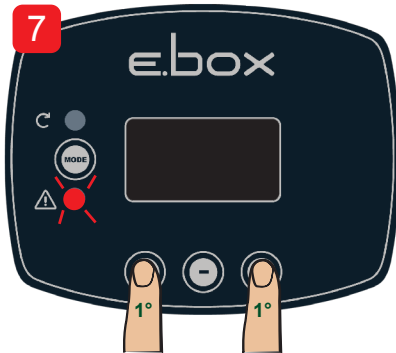

### RESTART WIZARD SETUP

7

**NO DISPLAY**  
E.Box Plus  
E.Box Basic

m<sup>2</sup>/h H 94-32  
 m<sup>2</sup>/min 32 m  
 230V3/400V3 6.9A 3.8A  
 IP 55 I.C.L. F  
 MADE IN ITALY

Imax

x1

8

**NO DISPLAY**  
E.Box Plus  
E.Box Basic

9

**DISPLAY**  
E.Box Plus D  
E.Box Basic D

**NO DISPLAY**  
E.Box Plus  
E.Box Basic

10

**DISPLAY**  
E.Box Plus D  
E.Box Basic D

**NO DISPLAY**  
E.Box Plus  
E.Box Basic

11

**DISPLAY**  
E.Box Plus D  
E.Box Basic D

### 1 ← RESTART WIZARD SETUP

11

**NO DISPLAY**  
**E.Box Plus**  
**E.Box Basic**

**Imax**

12

**NO DISPLAY**  
E.Box Plus  
E.Box Basic

13

**DISPLAY**  
E.Box Plus D  
E.Box Basic D