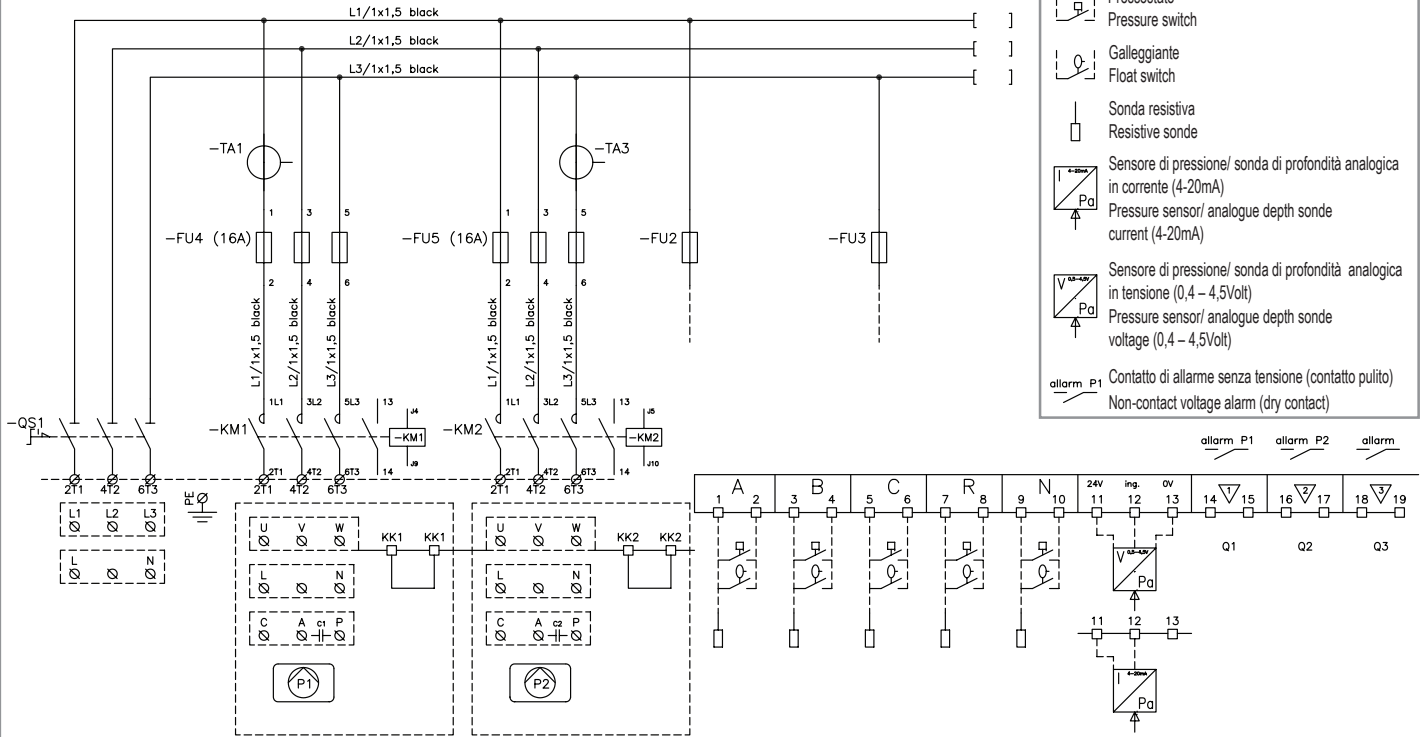

# E.Box Plus

4

E.Box Plus D  
 E.Box Basic D  
 E.Box Plus  
 E.Box Basic

OPT.

-  Pressostato  
Pressure switch
-  Galleggiante  
Float switch
-  Sonda resistiva  
Resistive sonde
-  Sensore di pressione/ sonda di profondità analogica in corrente (4-20mA)  
Pressure sensor/ analogue depth sonde current (4-20mA)
-  Sensore di pressione/ sonda di profondità analogica in tensione (0,4 - 4,5Volt)  
Pressure sensor/ analogue depth sonde voltage (0,4 - 4,5Volt)
-  allarm P1  
Non-contact voltage alarm (dry contact)