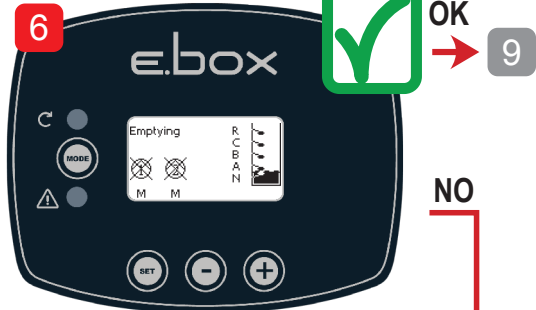

# E.Box Plus

4

E.Box Plus D  
 E.Box Basic D  
 E.Box Plus  
 E.Box Basic

OPT.

-  Pressostato  
Pressure switch
-  Galleggiante  
Float switch
-  Sonda resistiva  
Resistive sonde
-  Sensore di pressione/ sonda di profondità analogica in corrente (4-20mA)  
Pressure sensor/ analogue depth sonde current (4-20mA)
-  Sensore di pressione/ sonda di profondità analogica in tensione (0,4 - 4,5Volt)  
Pressure sensor/ analogue depth sonde voltage (0,4 - 4,5Volt)
-  allarm P1  
Non-contact voltage alarm (dry contact)

6

**DISPLAY**  
E.Box Plus D  
E.Box Basic D

**NO DISPLAY**  
E.Box Plus  
E.Box Basic

**DISPLAY**  
E.Box Plus D  
E.Box Basic D

x1

**DISPLAY**  
E.Box Plus D  
E.Box Basic D

### RESTART WIZARD SETUP

7

**NO DISPLAY**  
E.Box Plus  
E.Box Basic

m<sup>2</sup>/h H 94-32  
 m<sup>2</sup>/min 32 m  
 230V3/400V3 6.9A 3.8A  
 IP 55 I.C.L. F  
 MADE IN ITALY

Imax

x1

8

**NO DISPLAY**  
E.Box Plus  
E.Box Basic