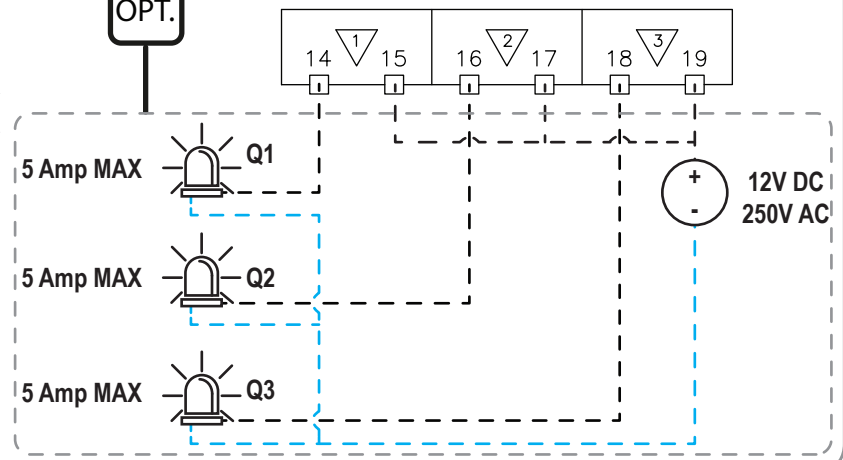

# E.Box Plus

4

E.Box Plus D  
 E.Box Basic D  
 E.Box Plus  
 E.Box Basic

OPT.

-  Pressostato  
Pressure switch
-  Galleggiante  
Float switch
-  Sonda resistiva  
Resistive sonde
-  Sensore di pressione/ sonda di profondità analogica in corrente (4-20mA)  
Pressure sensor/ analogue depth sonde current (4-20mA)
-  Sensore di pressione/ sonda di profondità analogica in tensione (0,4 - 4,5Volt)  
Pressure sensor/ analogue depth sonde voltage (0,4 - 4,5Volt)
-  allarm P1  
Non-contact voltage alarm (dry contact)

### RESTART WIZARD SETUP

7

**NO DISPLAY**  
E.Box Plus  
E.Box Basic

m<sup>2</sup>/h H 94-32  
 m<sup>2</sup>/min 32 m  
 230V3/400V3 6.9A 3.8A  
 IP 55 I.C.L. F  
 MADE IN ITALY

Imax

x1

8

**NO DISPLAY**  
E.Box Plus  
E.Box Basic