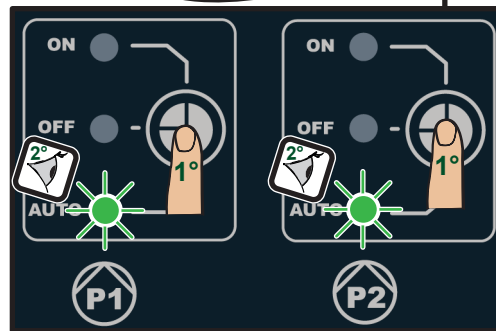

9

DISPLAY
E.Box Plus D
E.Box Basic D

NO DISPLAY
E.Box Plus
E.Box Basic