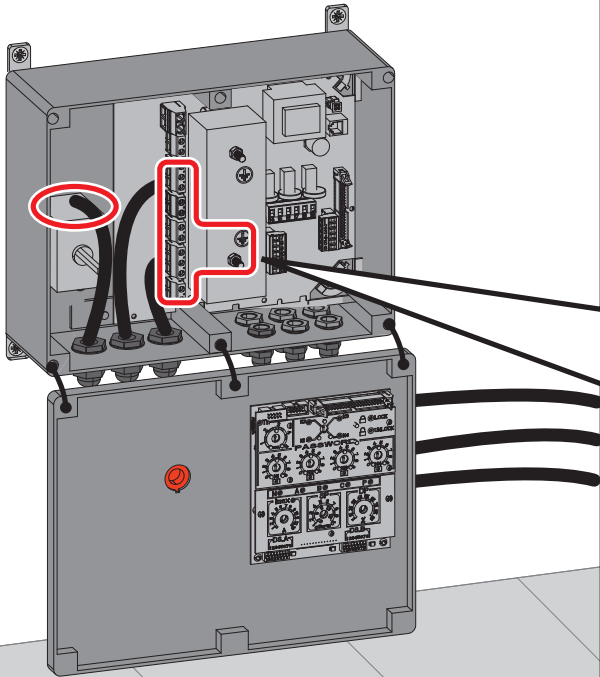

3b

E.Box Basic