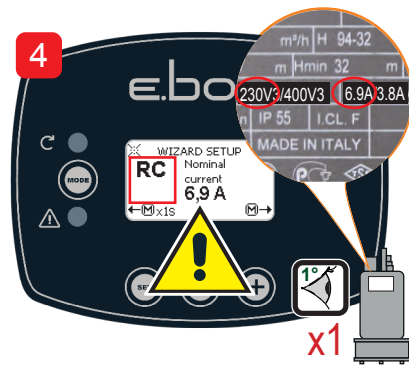

DISPLAY
E.Box Plus D
E.Box Basic D

x1