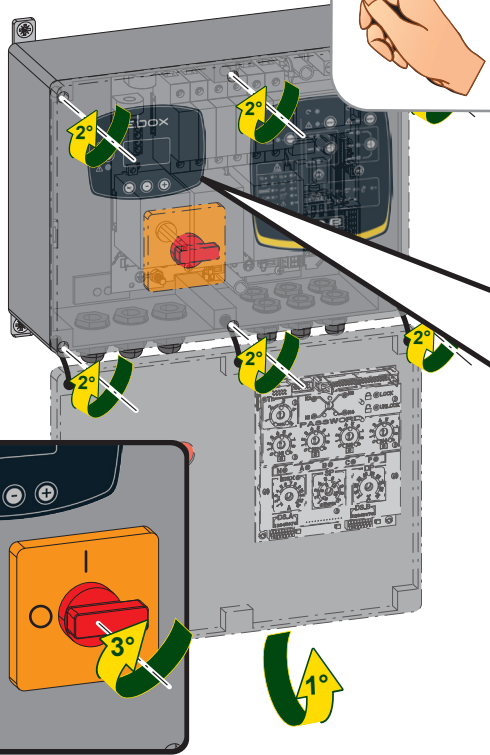

### 1 ← RESTART WIZARD SETUP

11

**NO DISPLAY**  
**E.Box Plus**  
**E.Box Basic**

**Imax**

12

**NO DISPLAY**  
E.Box Plus  
E.Box Basic

13

**DISPLAY**  
E.Box Plus D  
E.Box Basic D

**NO DISPLAY**  
E.Box Plus  
E.Box Basic

14

**DISPLAY**  
E.Box Plus D  
E.Box Basic D

**NO DISPLAY**  
E.Box Plus  
E.Box Basic

15

**DISPLAY**  
E.Box Plus D  
E.Box Basic D

**DISPLAY**  
**E.Box Plus D**  
**E.Box Basic D**

**1** ← **RESTART WIZARD SETUP**

17

NO

15

**NO DISPLAY**  
**E.Box Plus**  
**E.Box Basic**

DS_A								DS_B									
ON	OFF	OFF	OFF	OFF	OFF	OFF	OFF	ON	OFF	OFF	OFF	OFF	OFF	OFF	OFF	OFF	OFF
1	2	3	4	5	6	7	8	1	2	3	4	5	6	7	8	9	10
				4s									SP				
				4s									7+10m	2+5m			
				4s									9+10m	0+3m			