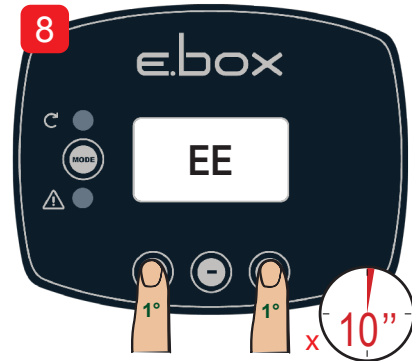

### RESTART WIZARD SETUP

7

**NO DISPLAY**  
E.Box Plus  
E.Box Basic

m<sup>2</sup>/h H 94-32  
 m<sup>2</sup>/min 32 m  
 230V3/400V3 6.9A 3.8A  
 IP 55 I.C.L. F  
 MADE IN ITALY

Imax

x1

8

**NO DISPLAY**  
E.Box Plus  
E.Box Basic

9

**DISPLAY**  
E.Box Plus D  
E.Box Basic D

**NO DISPLAY**  
E.Box Plus  
E.Box Basic

10

**DISPLAY**  
E.Box Plus D  
E.Box Basic D

**NO DISPLAY**  
E.Box Plus  
E.Box Basic

11

**DISPLAY**  
E.Box Plus D  
E.Box Basic D

### 1 ← RESTART WIZARD SETUP

11

**NO DISPLAY**  
**E.Box Plus**  
**E.Box Basic**

**Imax**

12

**NO DISPLAY**  
E.Box Plus  
E.Box Basic

13

**DISPLAY**  
E.Box Plus D  
E.Box Basic D