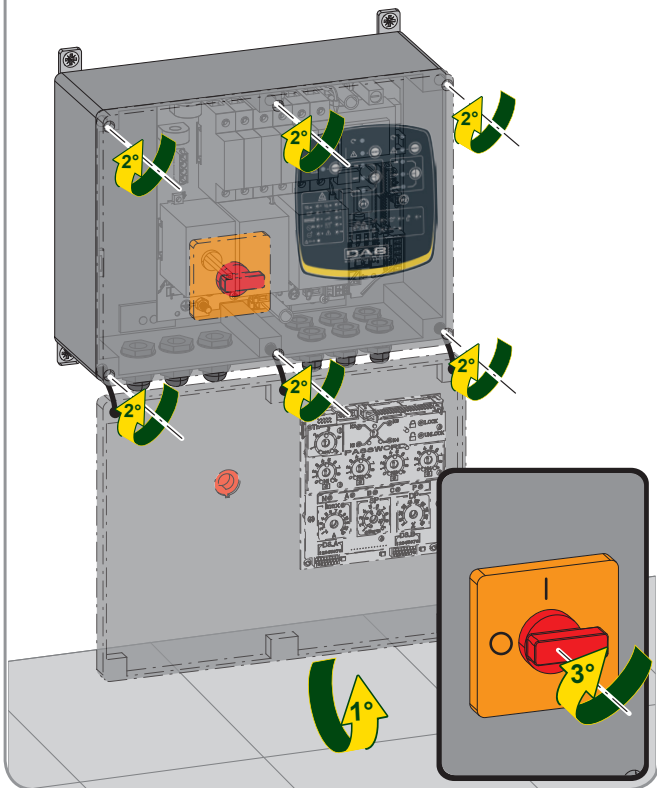

# E.Box Plus

4

E.Box Plus D  
 E.Box Basic D  
 E.Box Plus  
 E.Box Basic

OPT.

-  Pressostato  
Pressure switch
-  Galleggiante  
Float switch
-  Sonda resistiva  
Resistive sonde
-  Sensore di pressione/ sonda di profondità analogica in corrente (4-20mA)  
Pressure sensor/ analogue depth sonde current (4-20mA)
-  Sensore di pressione/ sonda di profondità analogica in tensione (0,4 - 4,5Volt)  
Pressure sensor/ analogue depth sonde voltage (0,4 - 4,5Volt)
-  allarm P1  
Non-contact voltage alarm (dry contact)

6

**DISPLAY**  
E.Box Plus D  
E.Box Basic D

**NO DISPLAY**  
E.Box Plus  
E.Box Basic

**DISPLAY**  
E.Box Plus D  
E.Box Basic D

x1

**DISPLAY**  
E.Box Plus D  
E.Box Basic D

### RESTART WIZARD SETUP

7

**NO DISPLAY**  
E.Box Plus  
E.Box Basic

m<sup>2</sup>/h H 94-32  
 m<sup>2</sup>/min 32 m  
 230V3/400V3 6.9A 3.8A  
 IP 55 I.C.L. F  
 MADE IN ITALY

Imax

x1

8

**NO DISPLAY**  
E.Box Plus  
E.Box Basic

9

**DISPLAY**  
E.Box Plus D  
E.Box Basic D

**NO DISPLAY**  
E.Box Plus  
E.Box Basic

10

**DISPLAY**  
E.Box Plus D  
E.Box Basic D

**NO DISPLAY**  
E.Box Plus  
E.Box Basic

11

**DISPLAY**  
E.Box Plus D  
E.Box Basic D