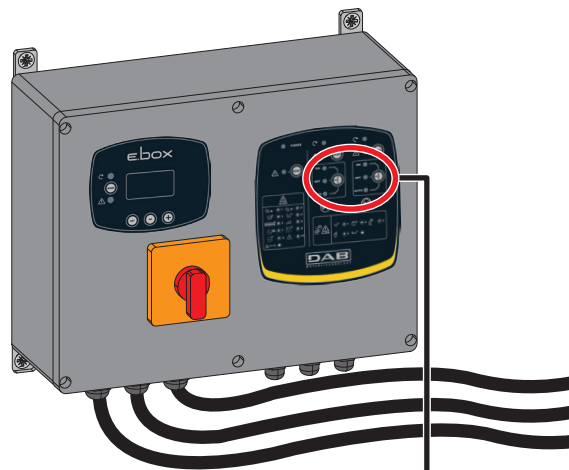

9

DISPLAY
E.Box Plus D
E.Box Basic D

NO DISPLAY
E.Box Plus
E.Box Basic