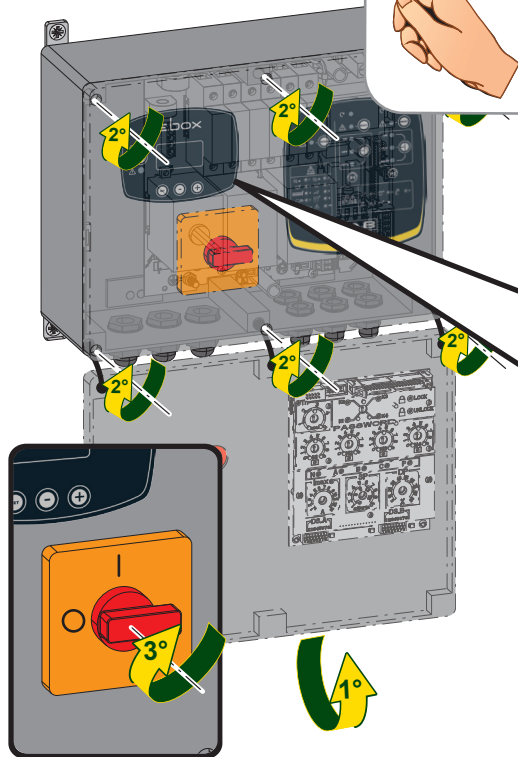

# E.Box Plus

4

E.Box Plus D  
 E.Box Basic D  
 E.Box Plus  
 E.Box Basic

OPT.

-  Pressostato  
Pressure switch
-  Galleggiante  
Float switch
-  Sonda resistiva  
Resistive sonde
-  Sensore di pressione/ sonda di profondità analogica in corrente (4-20mA)  
Pressure sensor/ analogue depth sonde current (4-20mA)
-  Sensore di pressione/ sonda di profondità analogica in tensione (0,4 - 4,5Volt)  
Pressure sensor/ analogue depth sonde voltage (0,4 - 4,5Volt)
-  allarm P1  
Non-contact voltage alarm (dry contact)

6

**DISPLAY**  
E.Box Plus D  
E.Box Basic D

**NO DISPLAY**  
E.Box Plus  
E.Box Basic

**DISPLAY**  
E.Box Plus D  
E.Box Basic D

x1

**DISPLAY**  
E.Box Plus D  
E.Box Basic D

### RESTART WIZARD SETUP

7

**NO DISPLAY**  
E.Box Plus  
E.Box Basic

m<sup>2</sup>/h H 94-32  
 m<sup>2</sup>/min 32 m  
 230V3/400V3 6.9A 3.8A  
 IP 55 I.C.L. F  
 MADE IN ITALY

Imax

x1

8

**NO DISPLAY**  
E.Box Plus  
E.Box Basic