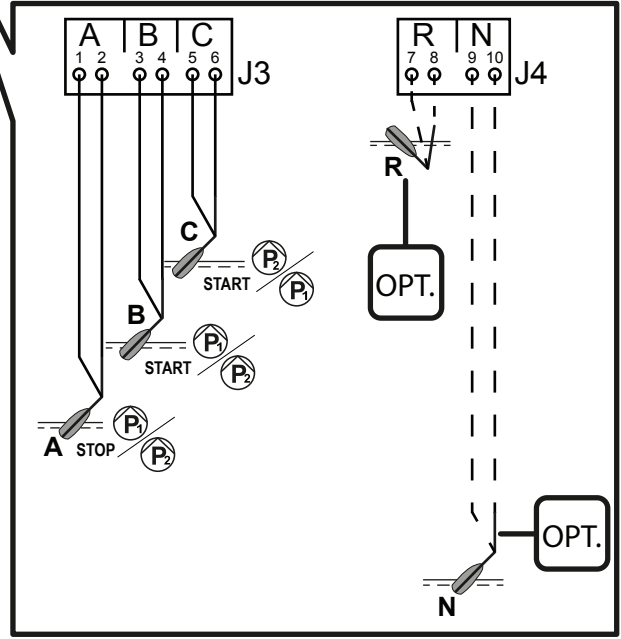

# E.Box Plus

4

E.Box Plus D  
 E.Box Basic D  
 E.Box Plus  
 E.Box Basic

OPT.

-  Pressostato  
Pressure switch
-  Galleggiante  
Float switch
-  Sonda resistiva  
Resistive sonde
-  Sensore di pressione/ sonda di profondità analogica in corrente (4-20mA)  
Pressure sensor/ analogue depth sonde current (4-20mA)
-  Sensore di pressione/ sonda di profondità analogica in tensione (0,4 - 4,5Volt)  
Pressure sensor/ analogue depth sonde voltage (0,4 - 4,5Volt)
-  allarm P1  
Non-contact voltage alarm (dry contact)

6

**DISPLAY**  
E.Box Plus D  
E.Box Basic D

**NO DISPLAY**  
E.Box Plus  
E.Box Basic

**DISPLAY**  
E.Box Plus D  
E.Box Basic D

x1

**DISPLAY**  
E.Box Plus D  
E.Box Basic D