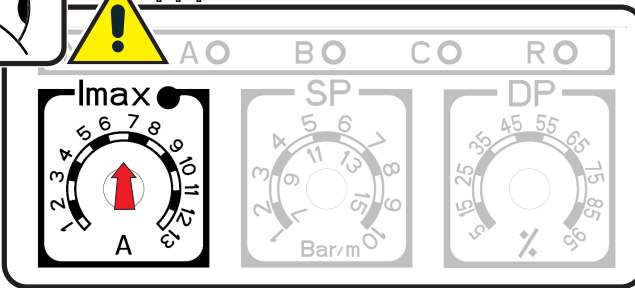

### RESTART WIZARD SETUP

7

**NO DISPLAY**  
E.Box Plus  
E.Box Basic

m<sup>2</sup>/h H 94-32  
 m<sup>2</sup>/min 32 m  
 230V3/400V3 6.9A 3.8A  
 IP 55 I.C.L. F  
 MADE IN ITALY

Imax

x1

8

**NO DISPLAY**  
E.Box Plus  
E.Box Basic