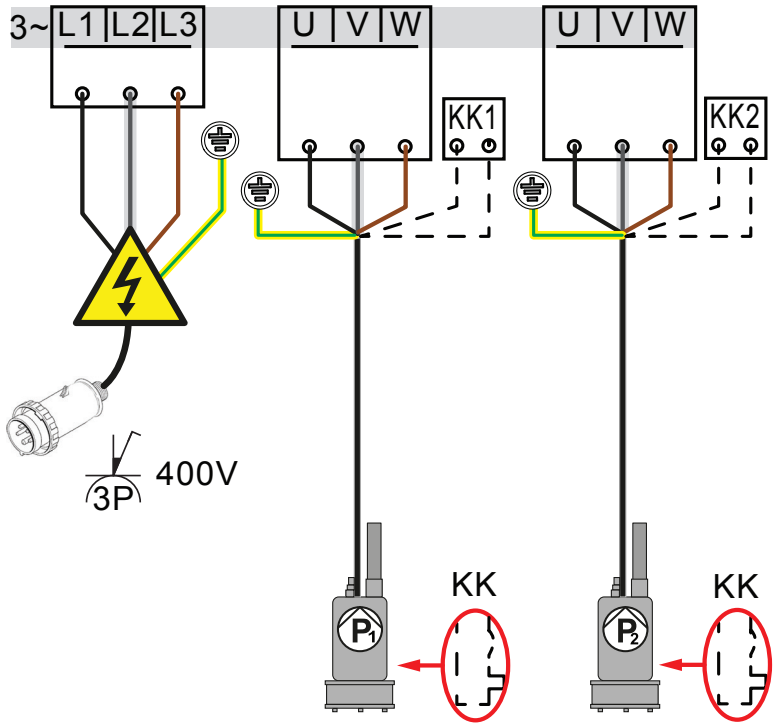

# E.Box Plus

4

E.Box Plus D  
 E.Box Basic D  
 E.Box Plus  
 E.Box Basic

OPT.

-  Pressostato  
Pressure switch
-  Galleggiante  
Float switch
-  Sonda resistiva  
Resistive sonde
-  Sensore di pressione/ sonda di profondità analogica in corrente (4-20mA)  
Pressure sensor/ analogue depth sonde current (4-20mA)
-  Sensore di pressione/ sonda di profondità analogica in tensione (0,4 - 4,5Volt)  
Pressure sensor/ analogue depth sonde voltage (0,4 - 4,5Volt)
-  allarm P1  
Non-contact voltage alarm (dry contact)