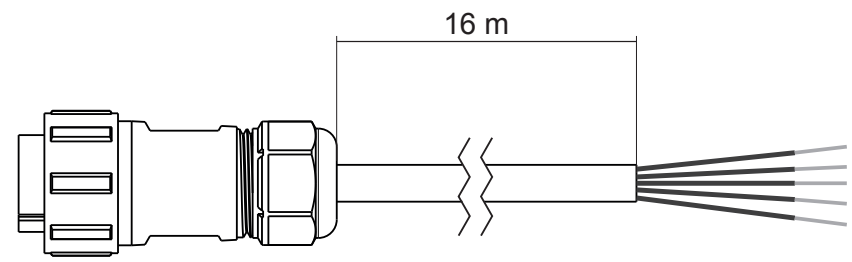

## E.SWIM CABLE KIT

Pin	Signal	Colour
1	IN2 digital input	RED 
2	IN1 analog input	BROWN 
3	GND	BLACK 
4	RELAY pin1	BLUE 
5	RELAY pin2	WHITE 