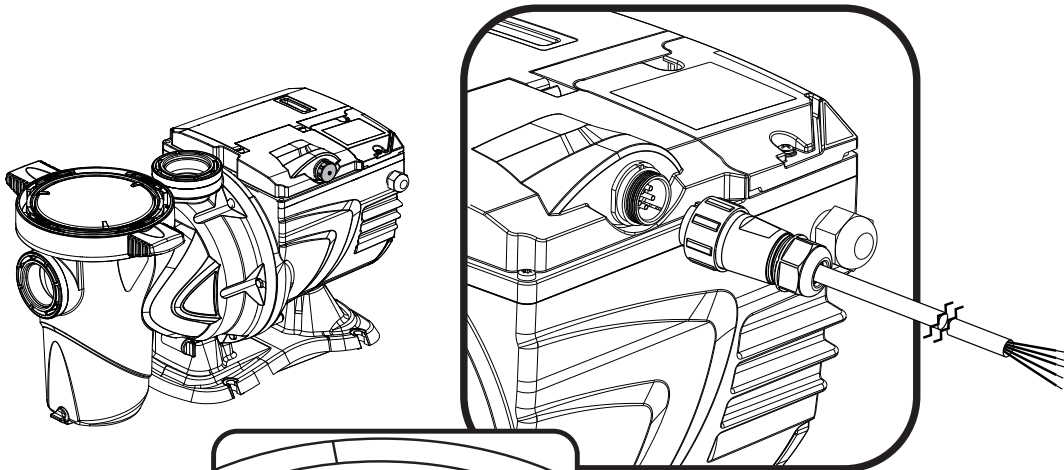

## E.SWIM CABLE KIT

Pin	Signal	Colour
1	IN2 digital input	RED 
2	IN1 analog input	BROWN 
3	GND	BLACK 
4	RELAY pin1	BLUE 
5	RELAY pin2	WHITE 