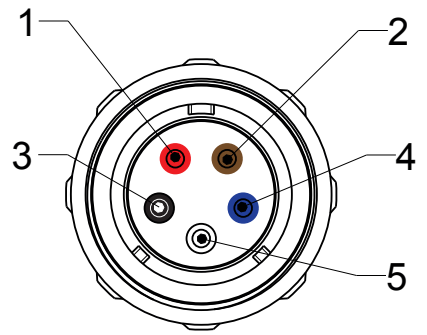

## E.SWIM CABLE KIT

Pin	Signal	Colour
1	IN2 digital input	RED 
2	IN1 analog input	BROWN 
3	GND	BLACK 
4	RELAY pin1	BLUE 
5	RELAY pin2	WHITE 