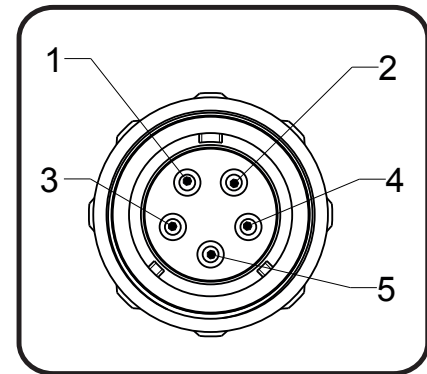

## E.SWIM CABLE KIT

Pin	Signal	Colour
1	IN2 digital input	RED 
2	IN1 analog input	BROWN 
3	GND	BLACK 
4	RELAY pin1	BLUE 
5	RELAY pin2	WHITE 