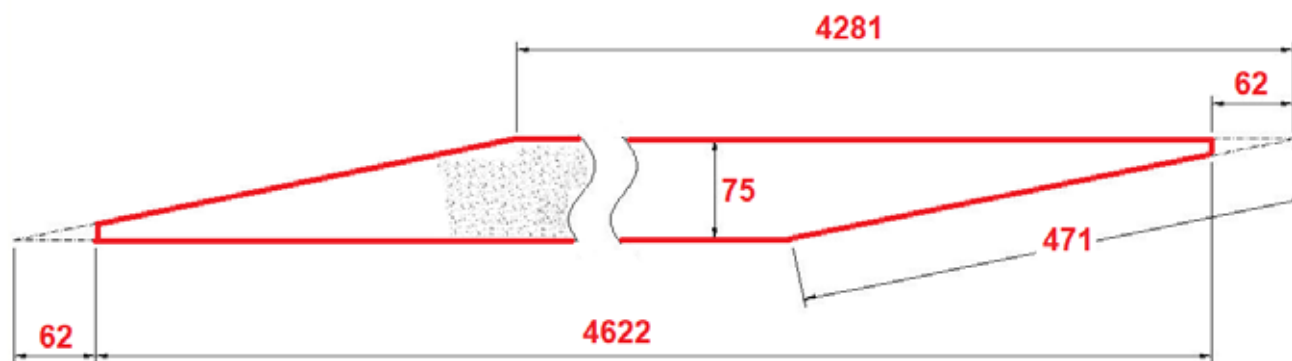

Чертеж шлифовальной ленты DDS-225

ширина 75 мм

ширина 100 мм

* Чертеж со стороны абразивного зерна