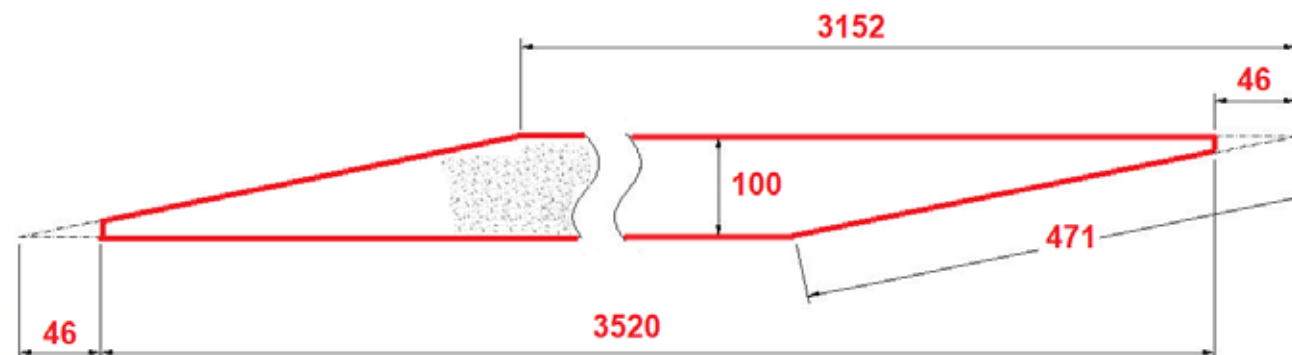

Чертеж шлифовальной ленты DDS-225

ширина 75 мм

ширина 100 мм

* Чертеж со стороны абразивного зерна