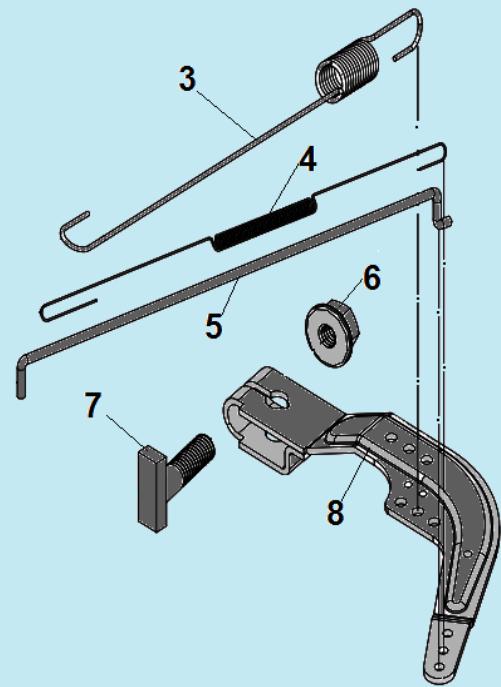

№	Артикул	Наименование	К-во	№	Артикул	Наименование	К-во
1	110120230202	Рычаг регулировки оборотов комплект	1	5	171590002-0001	Тяга регулятора	1
2	GB/T5789 M6×12	Болт M6×12	2	6	GB/T6177 M6	Гайка M6	1
3	DAH000	Пружина рычага регулятора	1	7	120020050030	Т-образный болт	1
4	DAH001	Пружина тяги	1	8	171620001-0003	Рычаг регулятора оборотов	1