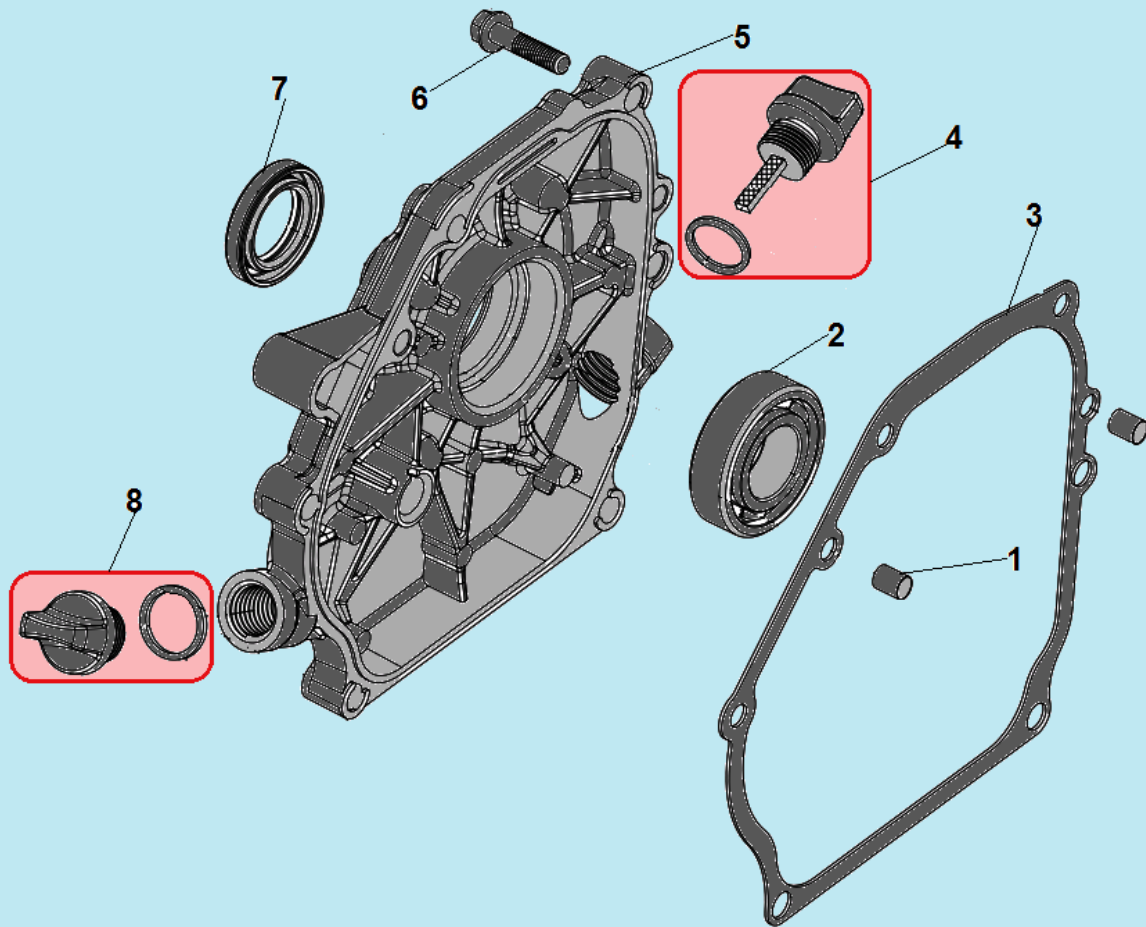

№	Артикул	Наименование	К-во	№	Артикул	Наименование	К-во
1	120150020051	Штифт 8x14	2	5	DAA002	Крышка картера	1
2	521010010501	Подшипник 6205	1	6	GB/T5789 M8x32	Болт M8x32	5
3	DAV005	Прокладка крышки картера	1	7	DAC010/ 380650347-0001	Сальник 25x41,25x6	1
4	110690096-0004	Щуп уровня масла	1	8	DAC007	Крышка маслозаливной горловины	1