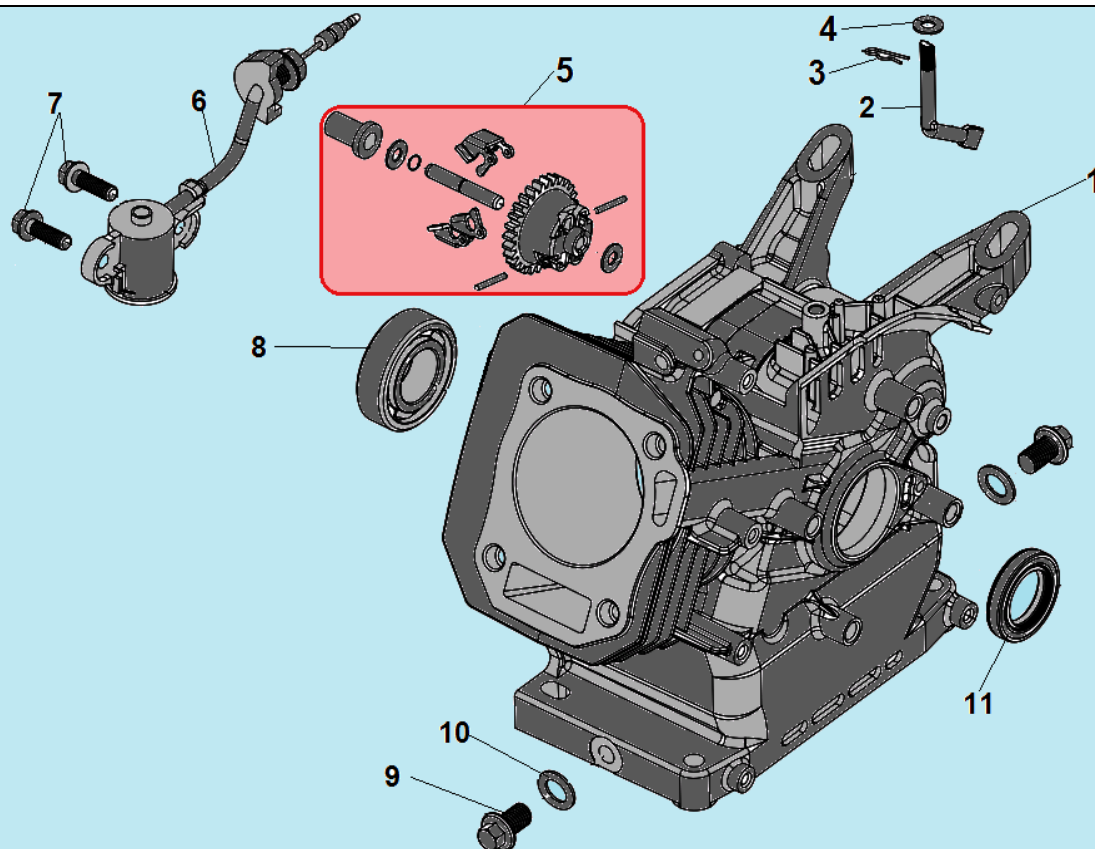

№	Артикул	Наименование	К-во	№	Артикул	Наименование	К-во
1	DC07A000CH / 11310-Z860110-0000	Картер	1	7	GB/T5789	Болт М6х16	2
2	110120020201	Вал рычага регулятора оборотов	1	8	521010010501	Подшипник 6205	1
3	90408-Z010210-0000	Шайба	1	9	GB/T16674	Болт М10х15	2
4	90501-Z010110-0000	Шплинт	1	10	120060140202	Шайба 10х16х1,5	2
5	FAK000	Центробежный регулятор оборотов	1	11	DAC010/ 380650347-0001	Сальник 25х41,25х6	1
6	281850150-0001	Датчик уровня масла	1