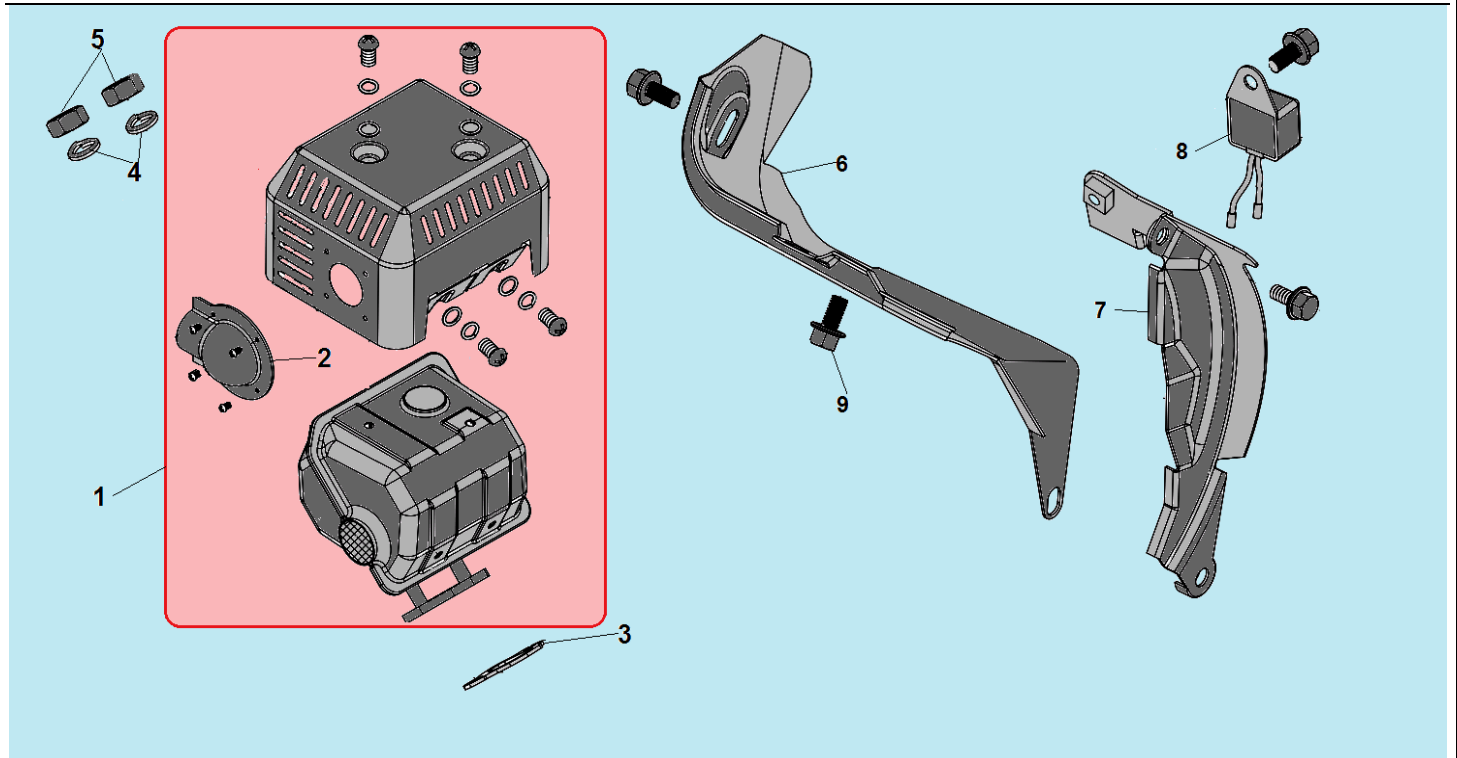

№	Артикул	Наименование	К-во	№	Артикул	Наименование	К-во
1	DA45F000	Глушитель комплект	1	6	110100010102	Пластина защитная	1
2	110020119001	Отражатель выхлопных газов	1	7	110050170053	Пластина защитная	1
3	DAB001	Прокладка глушителя	1	8	301061200700	Датчик уровня масла	1
4	GB/T93 8	Шайба 8	2	9	GB/T5789 M6×12	Болт M6x12	2
5	GB/T6170 M8	Гайка M8	2