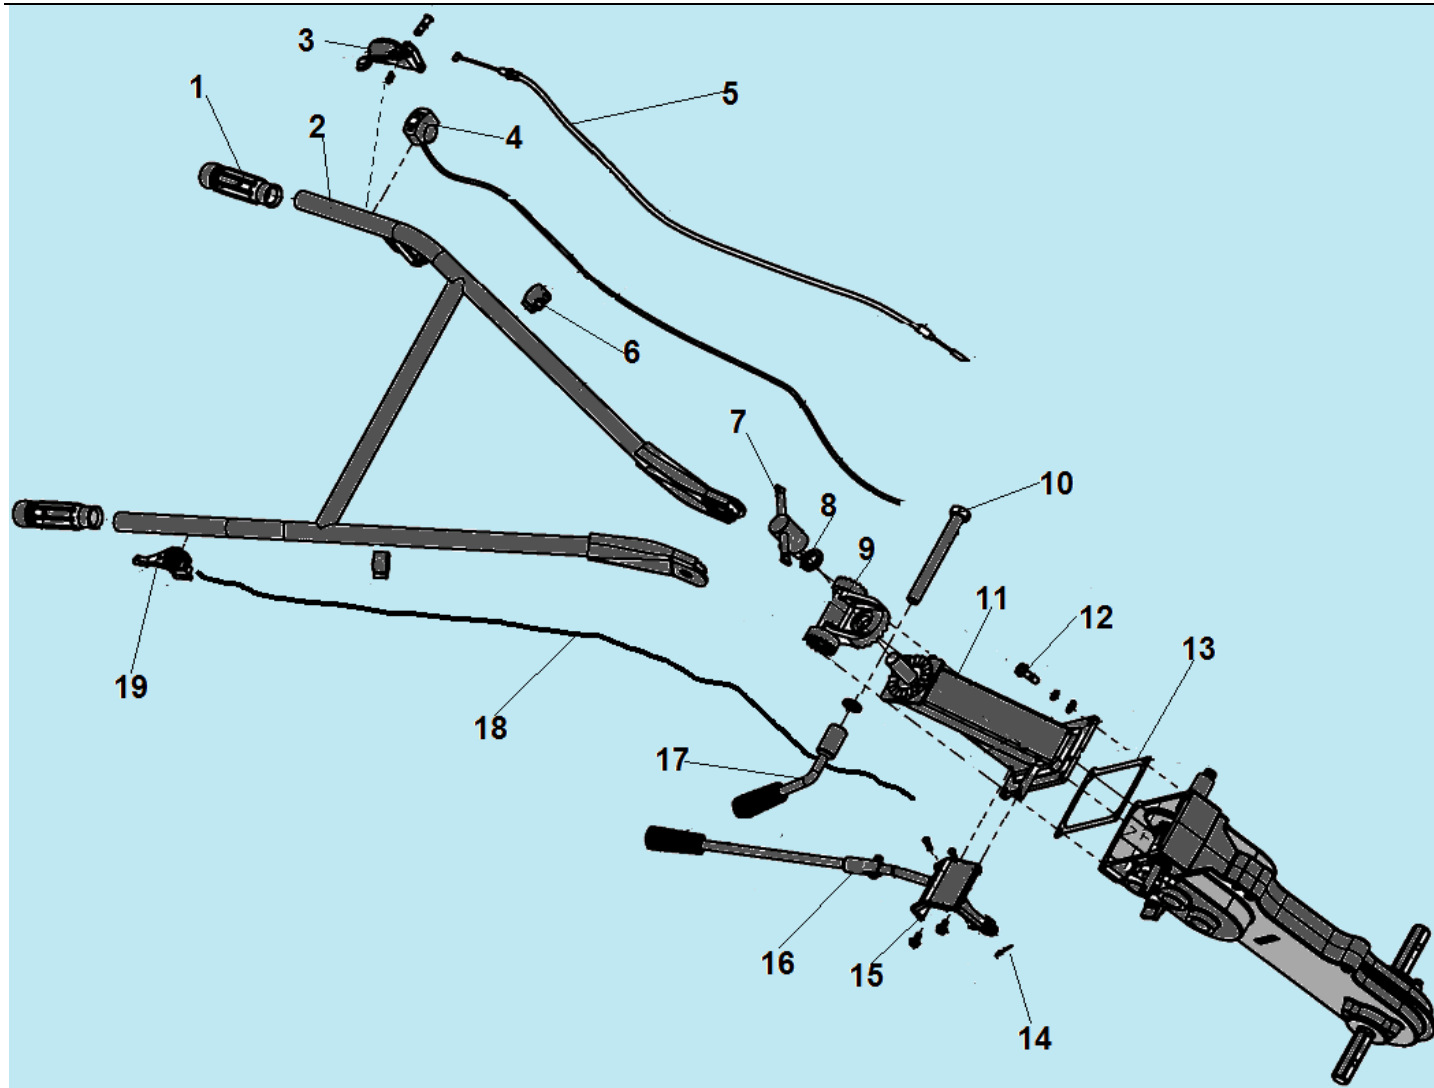

№	Артикул	Наименование	К-во	№	Артикул	Наименование	К-во
1	111010010001	Ручка рабочих рукояток	2	11	111010140900	Суппорт крепления рукояток	1
2	111010090975	Рабочая рукоятка	1	12	GB/T16674	Болт М8х25	4
3	111010050006	Рычаг сцепления	1	13	111600435910	Прокладка под суппорт	1
4	111010280009	Выключатель зажигания	1	14	GB/T 91	Шплинт	2
5	111010070016	Трос сцепления	1	15	111010470041	Держатель рычага	1
6	111060340002	Хомут крепления кабеля	2	16	111010170159	Рычаг переключения передач	1
7	111010110001	Фиксатор высоты подъема рукоятки	1	17	111010130015	Фиксатор угла поворота рукоятки	1
8	GB/T 93	Шайба 20	1	18	111010020010	Трос газа	1
9	111010120026	Кронштейн крепления	1	19	111010310005	Рычаг газа	1
10	GB/T 5782	Болт М16х140	1	20