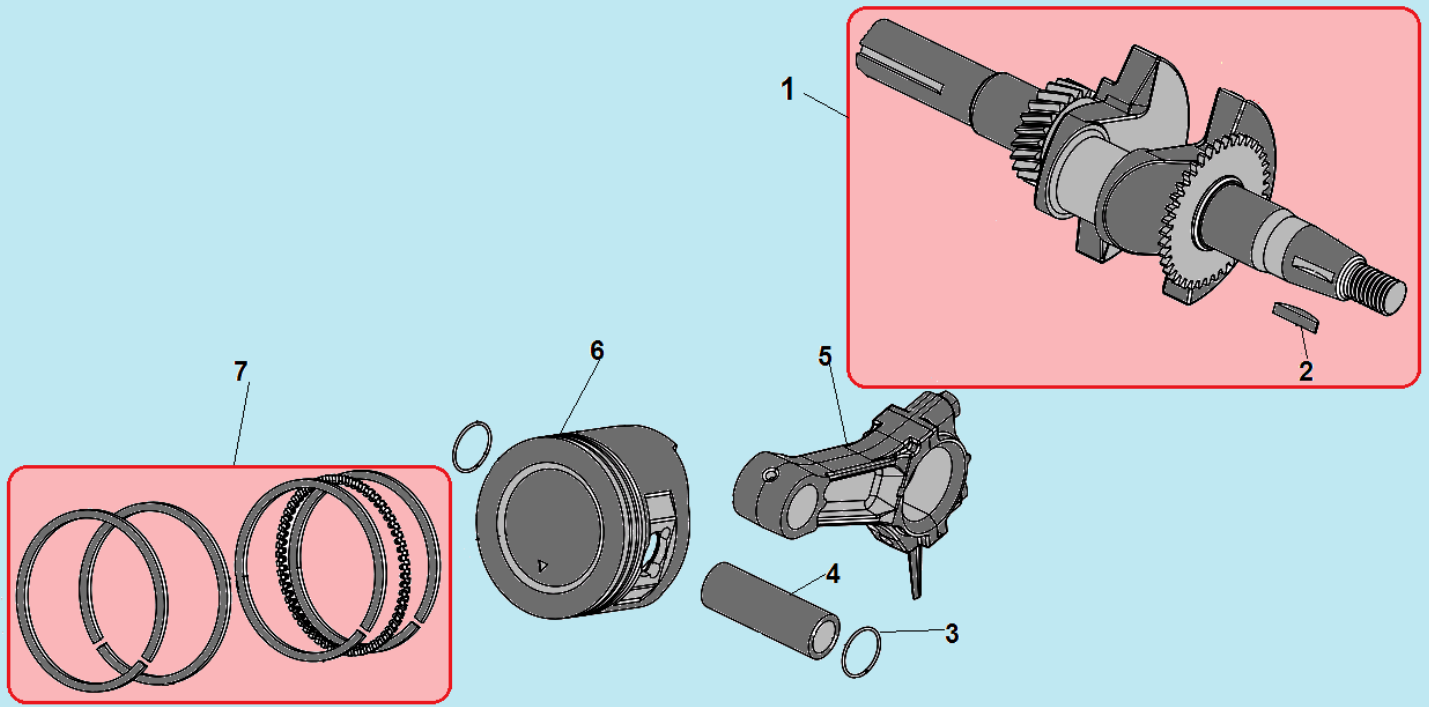

№	Артикул	Наименование	К-во	№	Артикул	Наименование	К-во
1	110060140416	Коленвал	1	5	110060070151	Шатун	1
2	110060149008	Шпонка коленвала	1	6	110060030201/ 13111-Z860110-0000KIT	Поршень	1
3	110060060101	Кольцо стопорное пальца	2	7	012030400000	Кольцо поршневое 70x1,5 мм, комплект	1
4	110060050101	Палец поршня	1	8