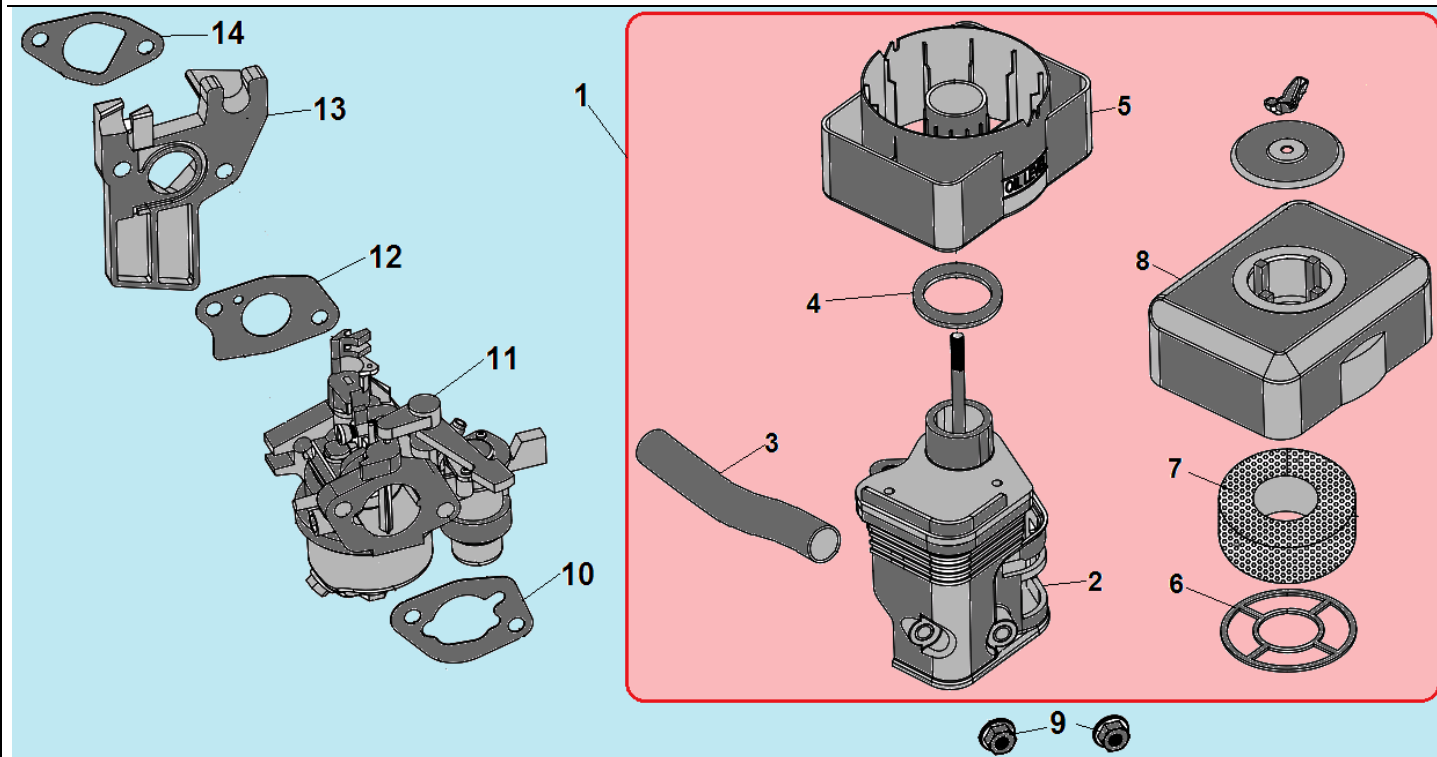

№	Артикул	Наименование	К-во	№	Артикул	Наименование	К-во
1	110010160048	Корпус фильтра комплект	1	8	110010169108	Крышка фильтра	1
2	110010169403	Корпус воздушного фильтра	1	9	120010050020	Гайка М6	2
3	DVC004	Шланг сапуна	1	10	DAV003	Прокладка под корпус фильтра	1
4	110010169048	Кольцо уплотнительное	1	11	DBQ000	Карбюратор	1
5	110010169109	Опора фильтра	1	12	DAV006	Прокладка под карбюратор	1
6	110010169049	Плата фильтра	1	13	FBC005	Теплоизолятор	1
7	110010169085	Фильтр воздушный	1	14	DAV007	Прокладка под теплоизолятор	1