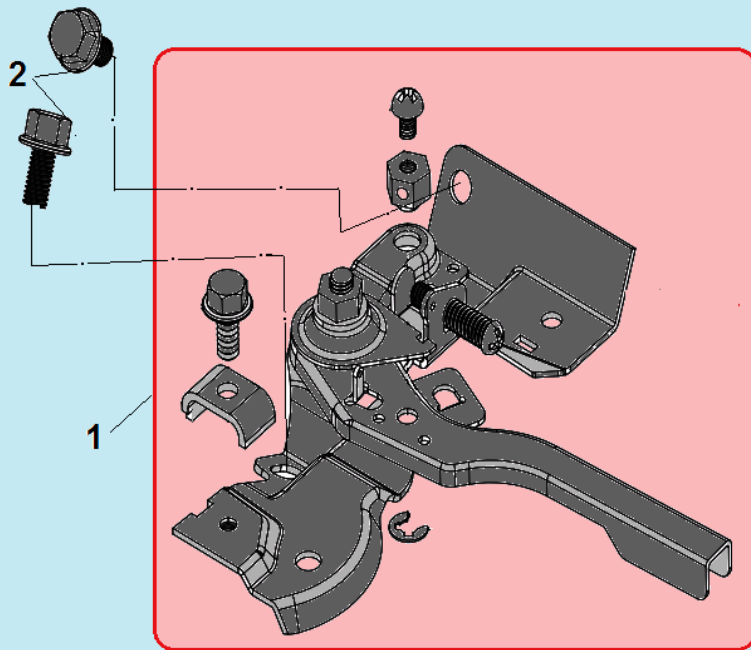

№	Артикул	Наименование	К-во	№	Артикул	Наименование	К-во
1	110120230202	Рычаг регулировки оборотов комплект	1	5	171590002-0001	Тяга регулятора	1
2	GB/T5789 M6×12	Болт M6×12	2	6	GB/T6177 M6	Гайка M6	1
3	DAH000	Пружина рычага регулятора	1	7	120020050030	Т-образный болт	1
4	DAH001	Пружина тяги	1	8	171620001-0003	Рычаг регулятора оборотов	1