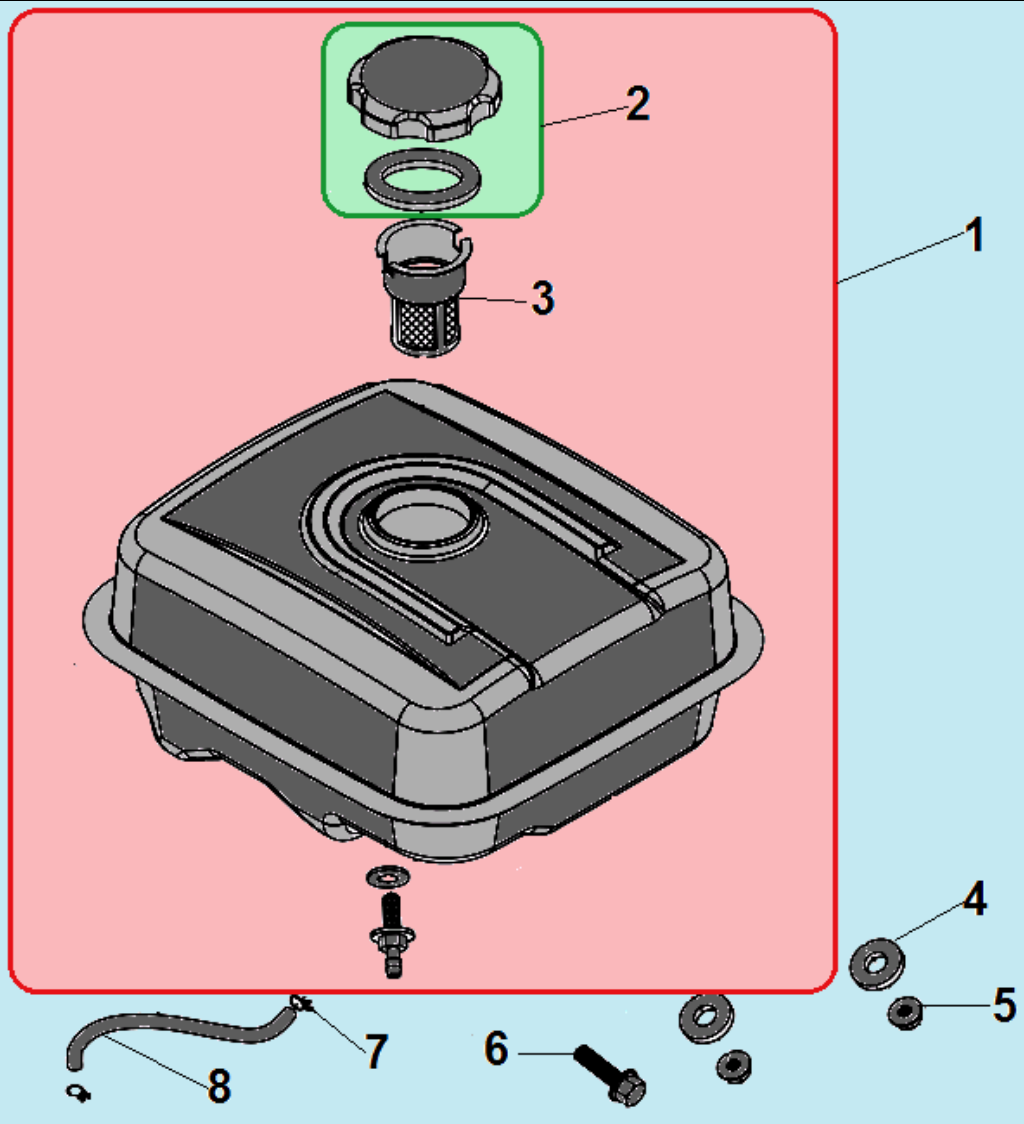

№	Артикул	Наименование	К-во	№	Артикул	Наименование	К-во
1	110090340716	Бак топливный комплект	1	6	GB/T5789 M6x25	Болт M6x25	1
2	110090349037	Крышка топливного бака	1	7	110090230001	Хомут шланга	2
3	110090349012	Фильтр сетчатый бака	1	8	029019900100	Шланг топливный L=200 мм	1
4	110090290003	Шайба	2	9	170660077-0001	Штуцер бака	1
5	GB/T6177 M6	Гайка M6	2