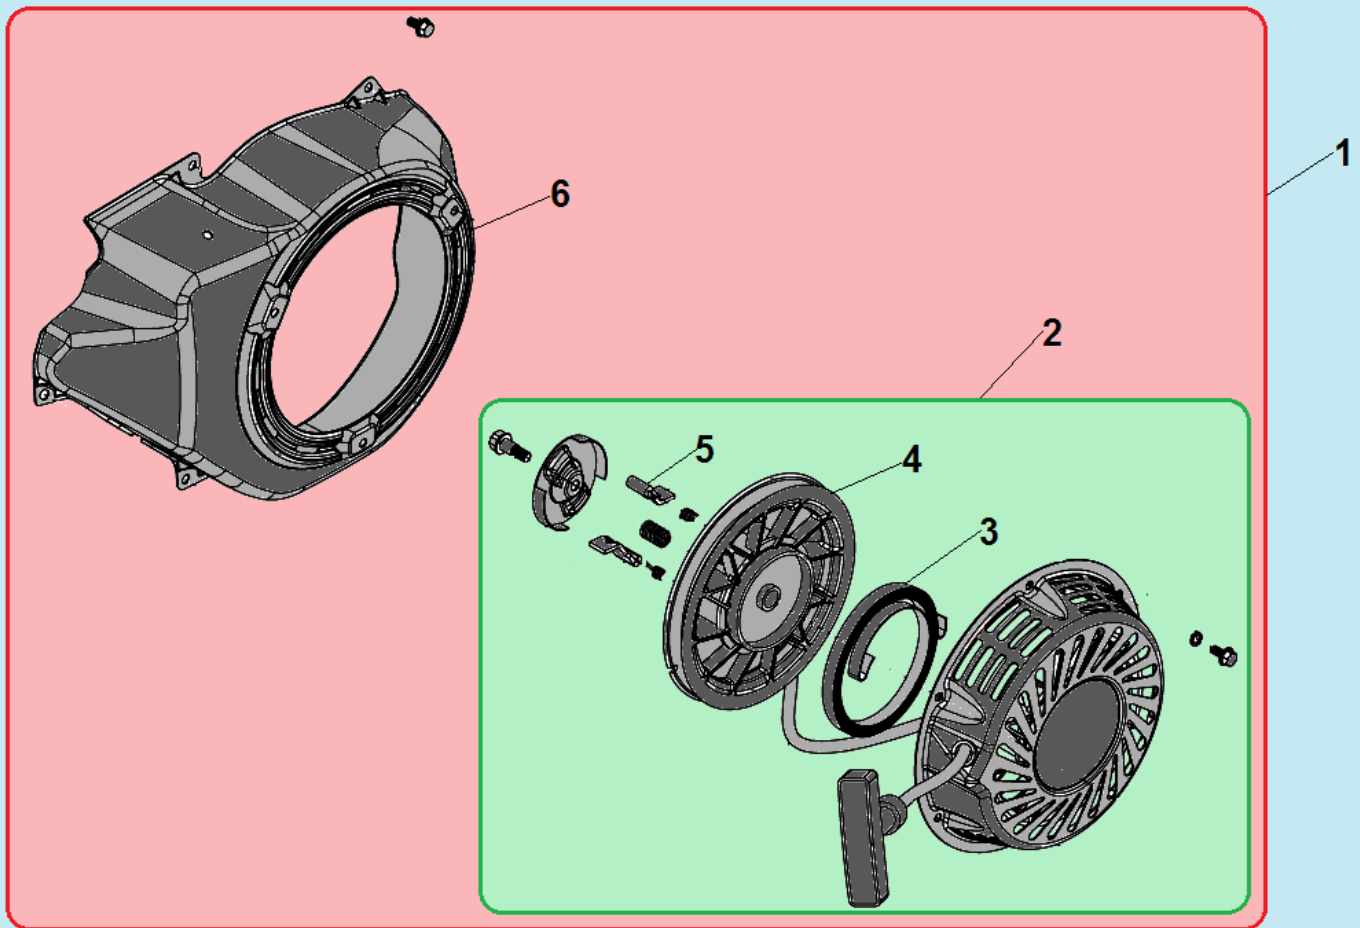

№	Артикул	Наименование	К-во	№	Артикул	Наименование	К-во
1	110070090457	Стартер в сборе с кожухом	1	4	DBJ003	Барабан стартера	1
2	DA04J011E31	Стартер в сборе	1	5	193540003-0001	Собачка стартера	1
3	110070099001	Пружина стартера	1	6	110070099037	Кожух маховика	1