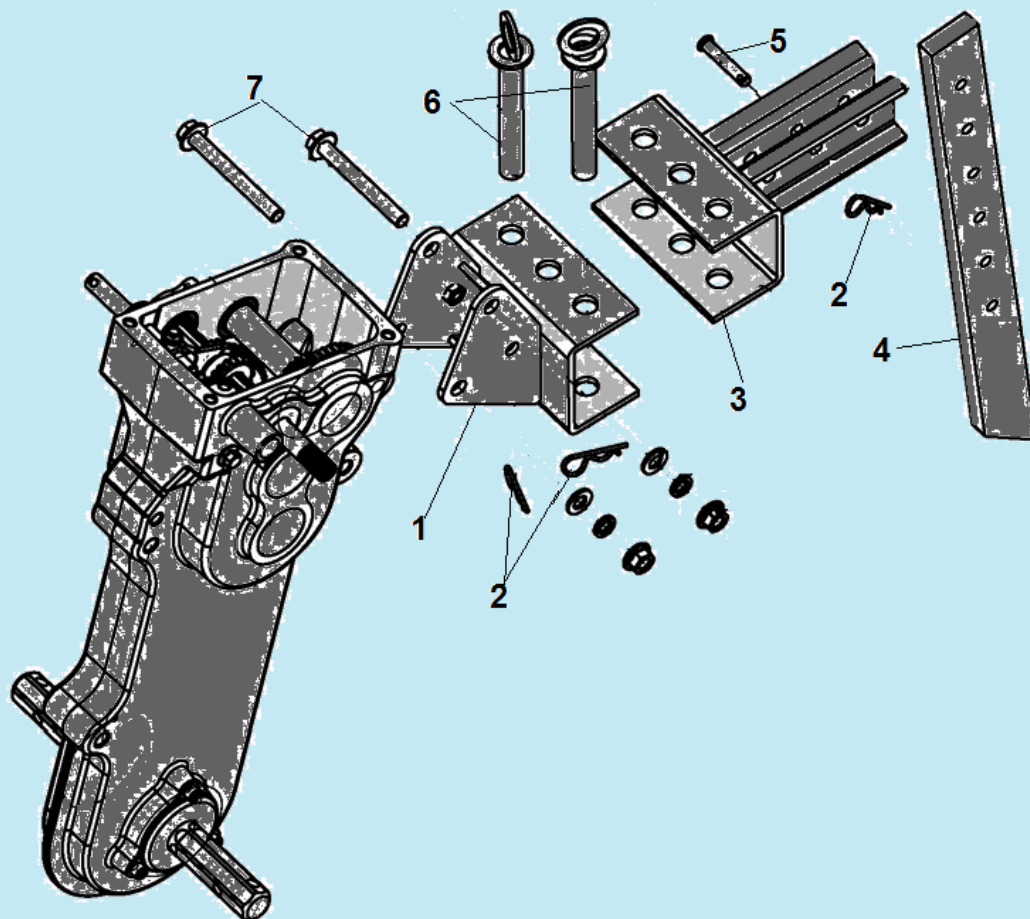

№	Артикул	Наименование	К-во	№	Артикул	Наименование	К-во
1	111200420080	Кронштейн	1	5	GB/T882 8X43	Палец крепления сошника	1
2	120150060002	Шплинт	3	6	111140020004	Палец крепления кронштейна	2
3	111140040038	Кронштейн сошника	1	7	GB/T 16674	Болт M10x90	2