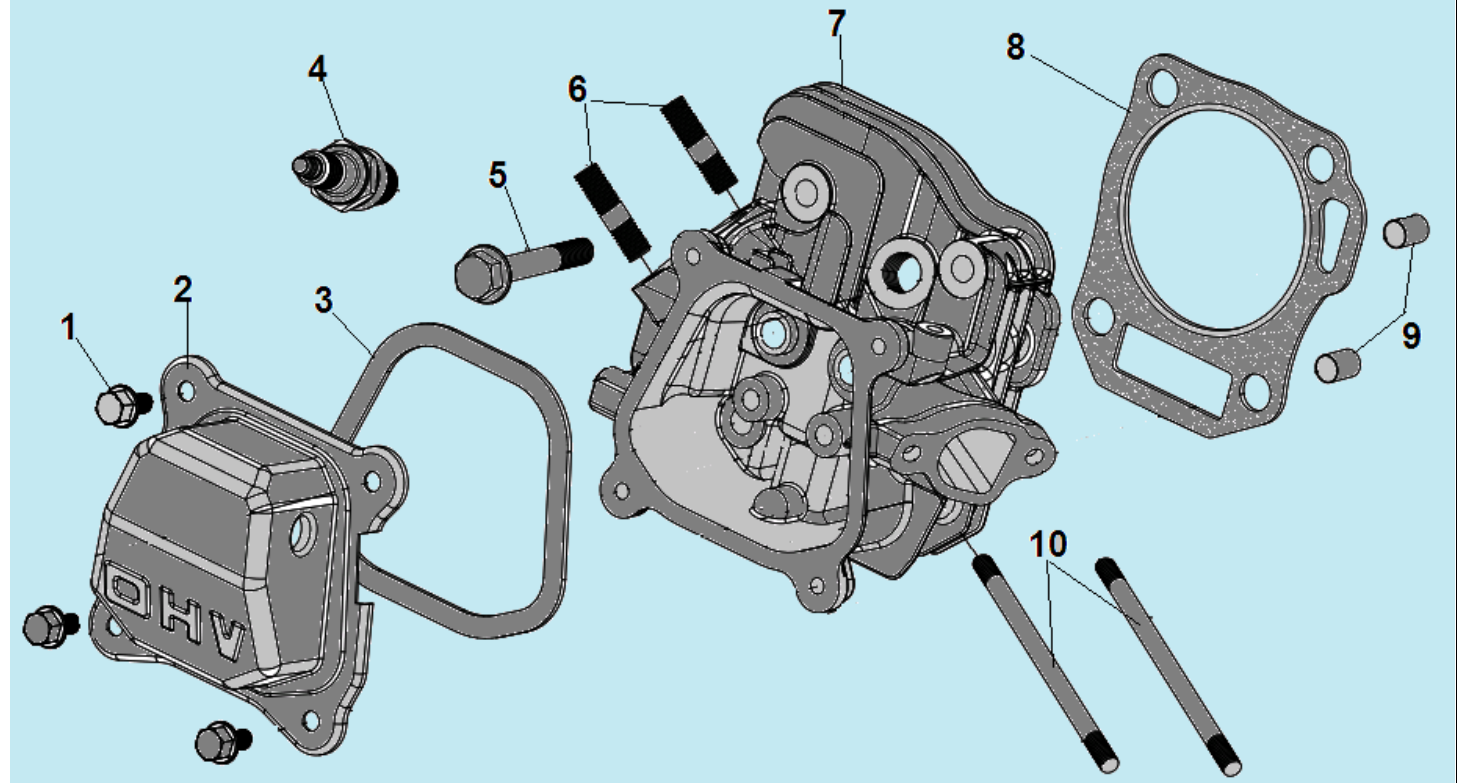

№	Артикул	Наименование	К-во	№	Артикул	Наименование	К-во
1	GB/T5789 M6×16	Болт M6x12	4	6	120150260001	Шпилька M8x35	2
2	DAA003	Крышка клапанов	1	7	DBA001	Головка цилиндра	1
3	012020001100/ DA03B000	Прокладка крышки клапанов	1	8	012030000502/ 301170400100	Прокладка головки цилиндра	1
4	F7RTC	Свеча зажигания	1	9	120150020070	Штифт 10x16	2
5	GB/T5789 M8×60	Болт M8x60	4	10	120150250001	Шпилька M6x110	2