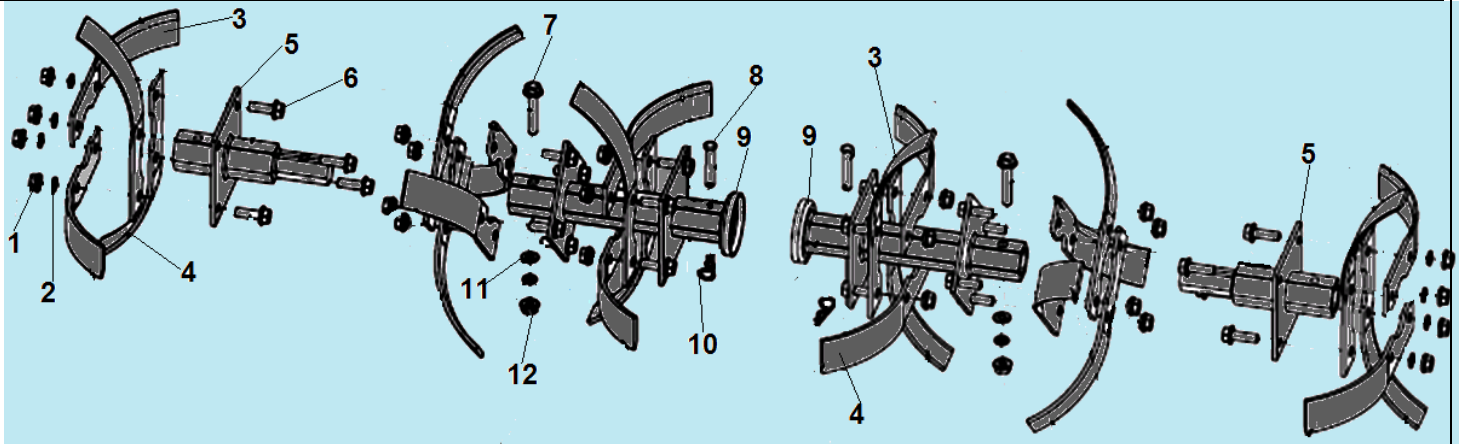

№	Артикул	Наименование	К-во	№	Артикул	Наименование	К-во
1	GB/T 6170	Гайка М8	26	7	GB/T 5789	Болт М8х45	2
2	GB/T 93	Шайба 8	26	8	GB/T 882	Палец 8х43	4
3	111100070004	Лезвие фрезы левое	12	9	111100020455	Держатель внутренних фрез	2
4	111100070005	Лезвие фрезы правое	12	10	120150060005	Шплинт	2
5	111100120033	Держатель лезвий наружных фрез	2	11	GB/T 97	Шайба 8	2
6	GB/T 5789	Болт М8х25	24	12	GB/T 6170	Гайка М8	2