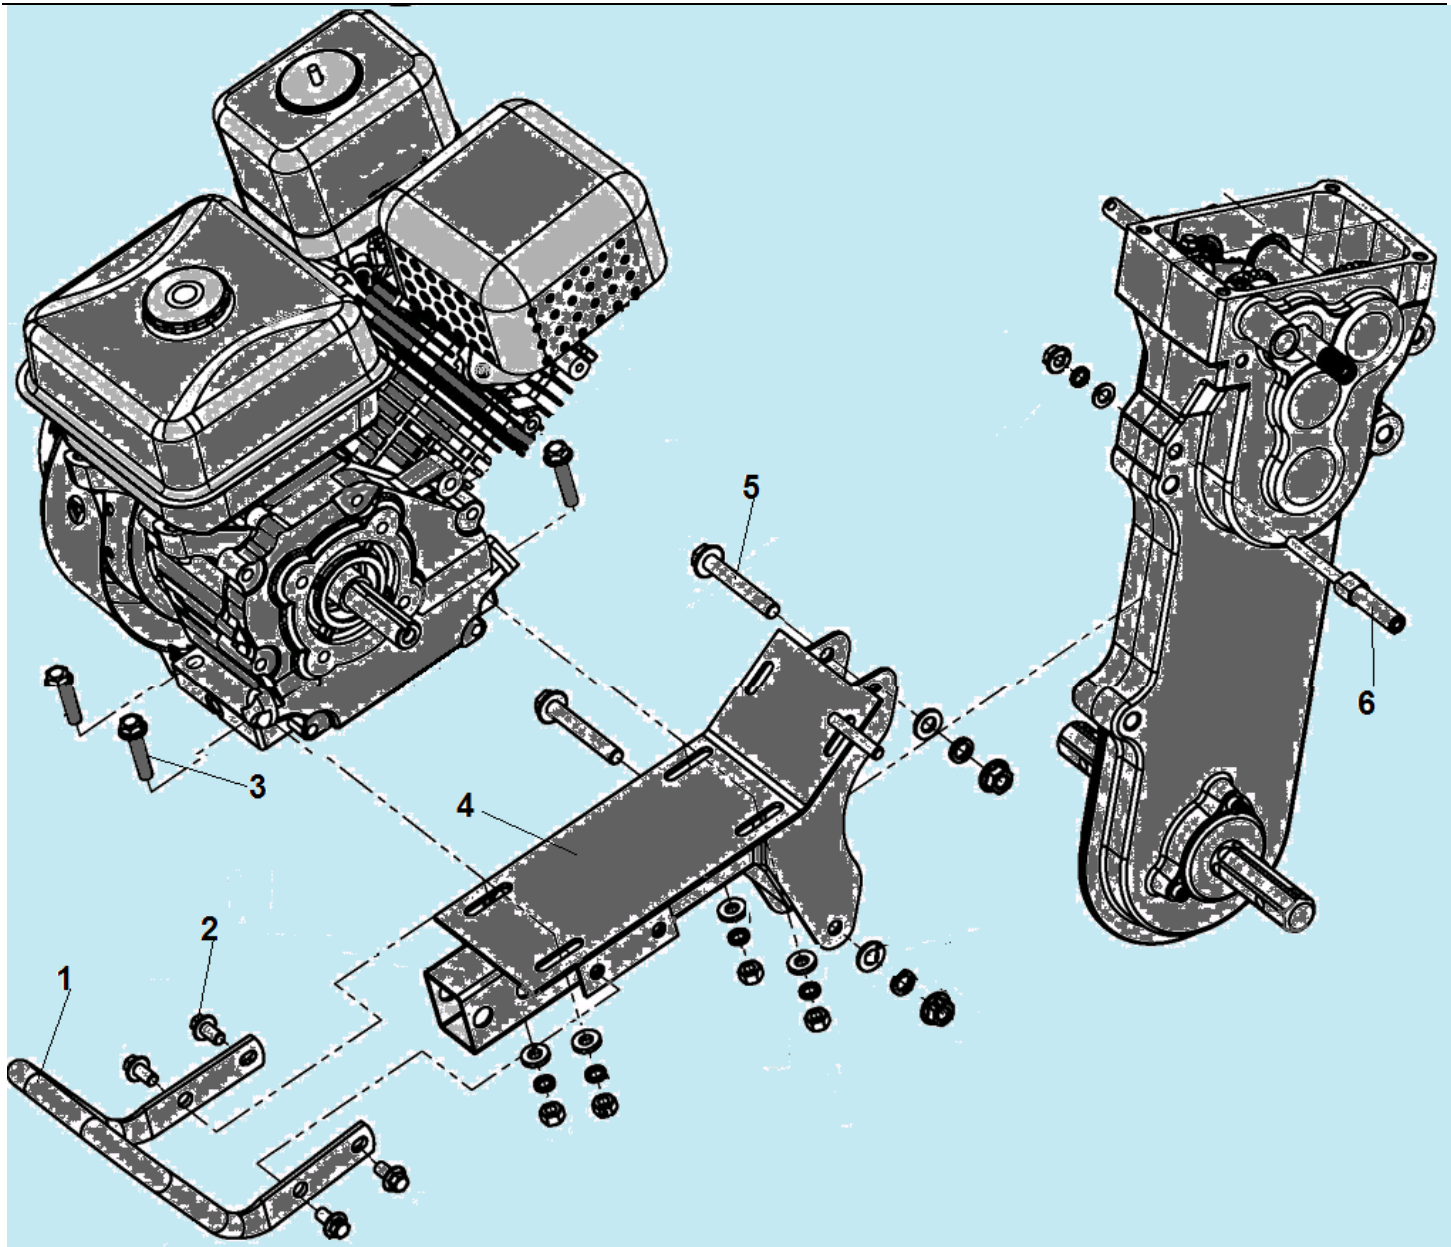

№	Артикул	Наименование	К-во	№	Артикул	Наименование	К-во
1	111020050600	Корпус редуктора	1	26	111060240021	Втулка 19x15x22,45	1
2	111201040001	Пружина	1	27	111021140001	Шестерня двойная	1
3	120100010020	Шарик ф6,35 мм	1	28	111060430001	Ведущая звездочка привода цепи	1
4	111060120060	Вал вилки переключения передач	1	29	111060170007	Цепь 50Z	1
5	GB/T 16674	Болт М6x20	1	30	111060440060	Вал ведущий привода цепи	1
6	111200400004	Заглушка	1	31	111060310084	Втулка 26x20,3x18,7	1
7	111030130051	Вилка переключения передач	1	32	111060310084	Шестерня привода хода вперед	1
8	120150280005	Сальник 15x35x7	1	33	111060320021	Шайба 17,1x27x1	1
9	GB/T 893.1-86	Стопорное кольцо 35	2	34	111200400011	Заглушка 40x7	1
10	03090010016	Подшипник 6202	3	35	GB/T 70.1-2000	Болт М6x10	6
11	111020070100	Ведущий вал	1	36	111060450202	Крышка редуктора	2
12	111020670040	Шестерня ведущего вала двойная	1	37	120150280023	Сальник 25x52x11	1
13	03090010014	Подшипник 6002	3	38	GB/T 893.1-86	Стопорное кольцо 52	1
14	111060310082	Втулка вала 22x17x65	1	39	521010010501	Подшипник 6205	1
15	111020190030	Вал привода заднего хода	1	40	111060410003	Вал привода фрез	1

№	Артикул	Наименование	К-во	№	Артикул	Наименование	К-во
1	111200430006	Транспортировочная рукоятка	1	4	111200050800	Опора двигателя	4
2	GB/T 5787	Болт M8x16	4	5	GB/T 5782	Болт M10x70	2
3	GB/T 16674	Болт M8x40	4	6	111020690002	Болт крепления кронштейна ролика натяжения ремня	1