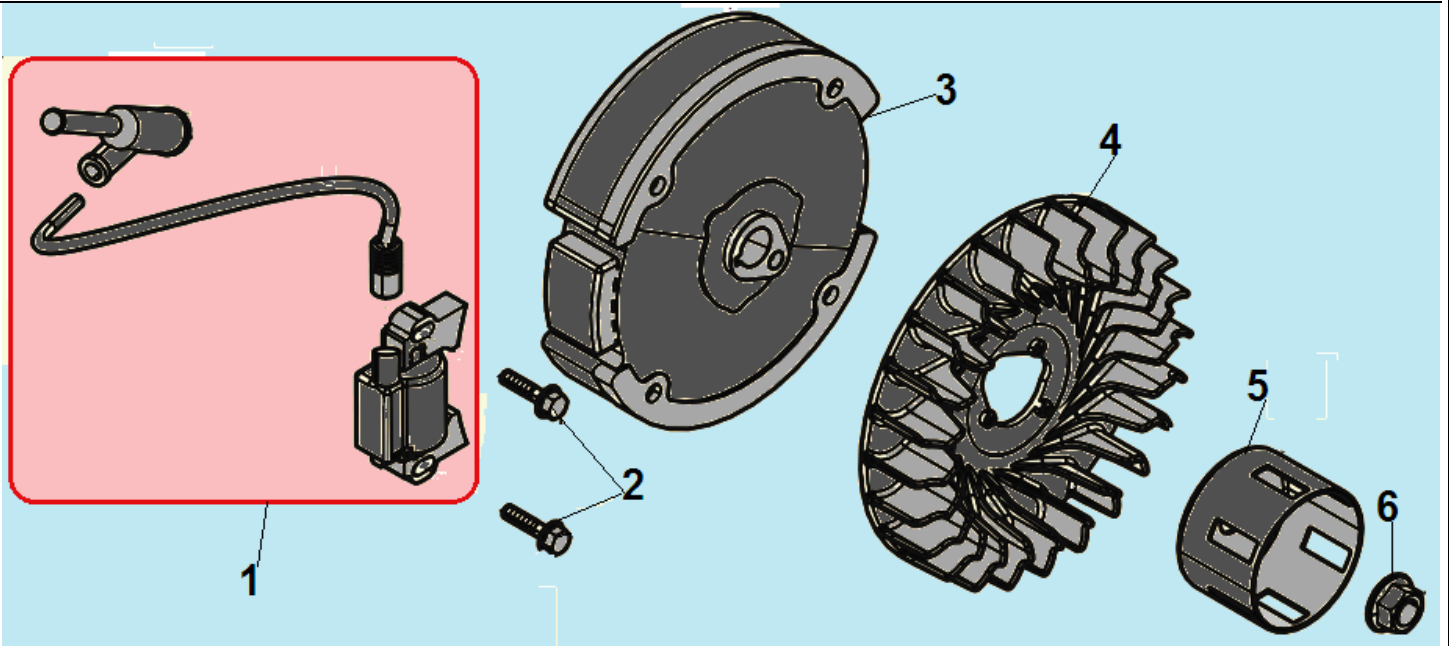

№	Артикул	Наименование	К-во	№	Артикул	Наименование	К-во
1	110080040101/ DA00D000	Магнето	1	4	DA05C008	Крыльчатка маховика	1
2	GB/T5789 M6×22	Болт M6x22	2	5	DAJ001	Стакан маховика	1
3	270020097-0001	Маховик	1	6	GB/T6177M14x1.5	Гайка M14x1,5	1