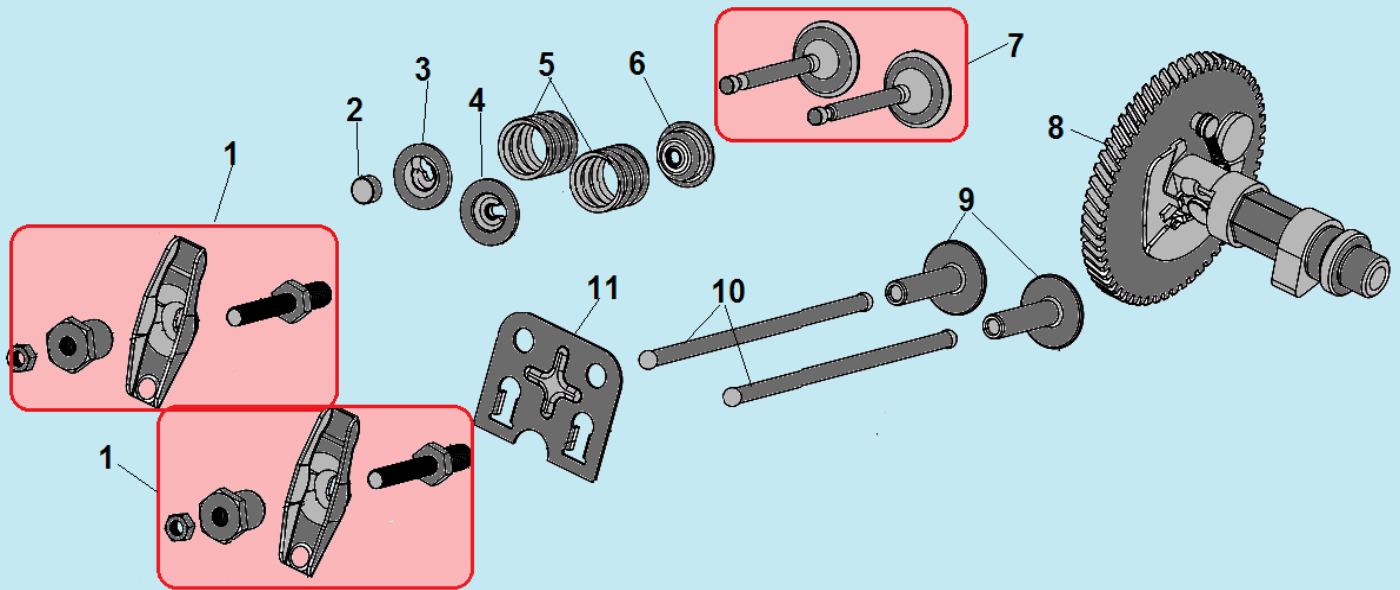

№	Артикул	Наименование	К-во	№	Артикул	Наименование	К-во
1	DAF004	Коромысло клапана комплект	2	7	12110-Z010110-0000	Клапана комплект	1
2	DAF009	Колпачок клапана	1	8	140020114-0001/ DBF005	Распредвал	1
3	12107-Z010110-0000	Сухарь выпускного клапана	1	9	140690003-0001	Тарелка толкателя клапана	2
4	12112-Z010110-0000	Сухарь впускного клапана	1	10	DAF015	Толкатель клапана	2
5	12103-Z010110-0000	Пружина клапана	2	11	DAF003	Направляющая толкателей	1
6	DAA004/ 140400011-0001	Маслосъемный колпачок	1