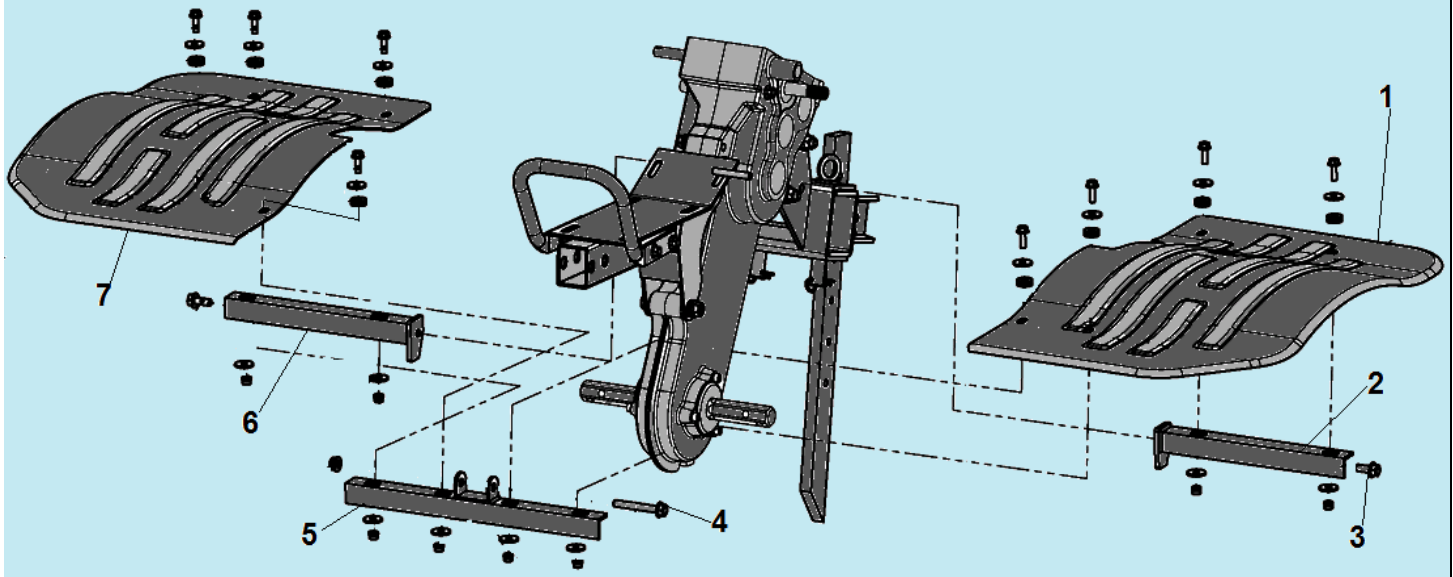

№	Артикул	Наименование	К-во	№	Артикул	Наименование	К-во
1	111150021622	Кожух фрез левый	1	5	111150010484	Бампер	1
2	111150010482	Кронштейн крепления левого кожуха	1	6	111150010483	Кронштейн крепления правого кожуха	1
3	GB/T16674-1996	Болт M8x20	2	7	111150021623	Кожух фрез правый	1
4	GB/T 16674	Болт M8x60	1	8