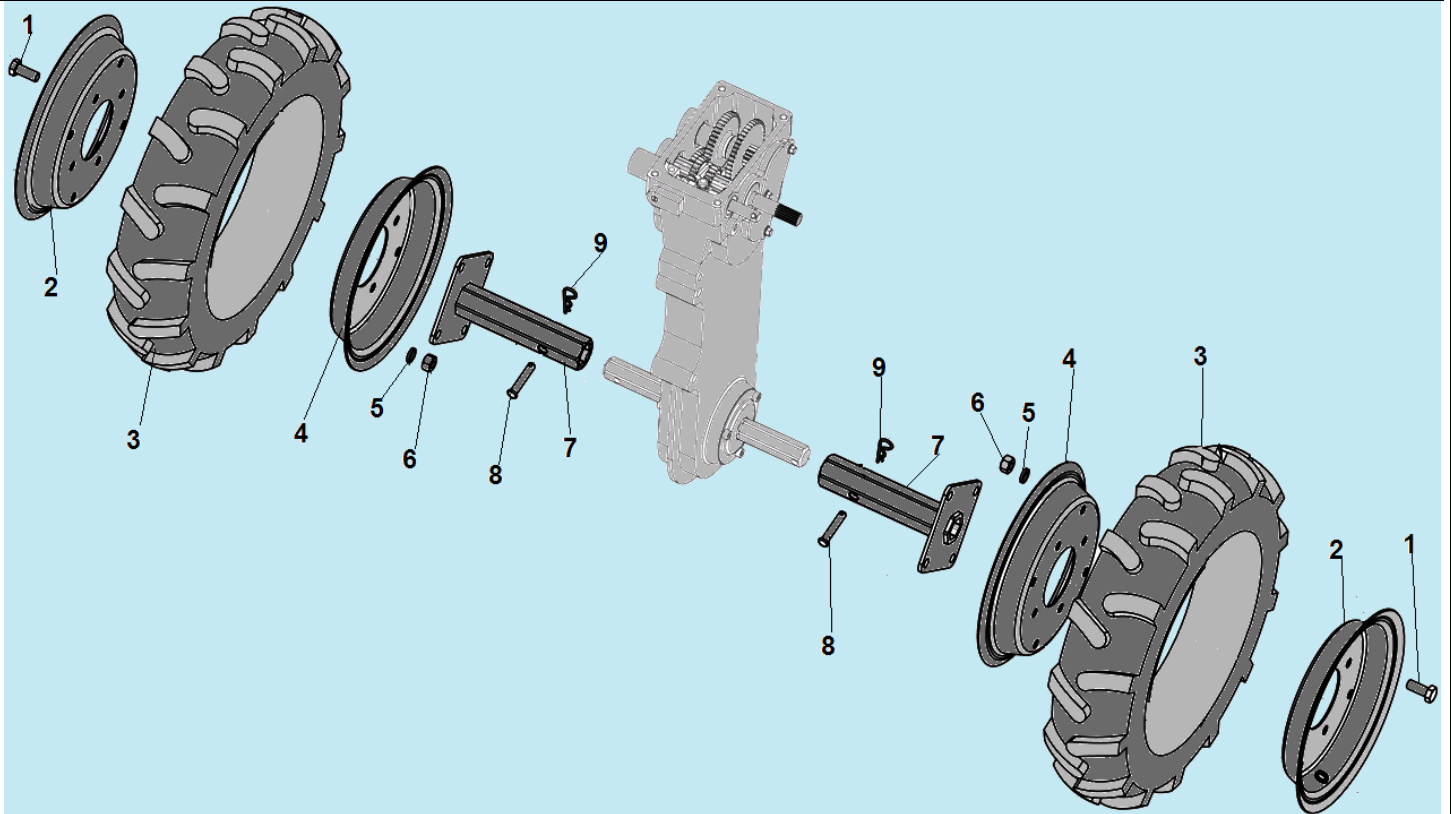

№	Артикул	Наименование	К-во	№	Артикул	Наименование	К-во
1	111020050600	Корпус редуктора	1	26	111060240021	Втулка 19x15x22,45	1
2	111201040001	Пружина	1	27	111021140001	Шестерня двойная	1
3	120100010020	Шарик ф6,35 мм	1	28	111060430001	Ведущая звездочка привода цепи	1
4	111060120060	Вал вилки переключения передач	1	29	111060170007	Цепь 50Z	1
5	GB/T 16674	Болт М6x20	1	30	111060440060	Вал ведущий привода цепи	1
6	111200400004	Заглушка	1	31	111060310084	Втулка 26x20,3x18,7	1
7	111030130051	Вилка переключения передач	1	32	111060310084	Шестерня привода хода вперед	1
8	120150280005	Сальник 15x35x7	1	33	111060320021	Шайба 17,1x27x1	1
9	GB/T 893.1-86	Стопорное кольцо 35	2	34	111200400011	Заглушка 40x7	1
10	03090010016	Подшипник 6202	3	35	GB/T 70.1-2000	Болт М6x10	6
11	111020070100	Ведущий вал	1	36	111060450202	Крышка редуктора	2
12	111020670040	Шестерня ведущего вала двойная	1	37	120150280023	Сальник 25x52x11	1
13	03090010014	Подшипник 6002	3	38	GB/T 893.1-86	Стопорное кольцо 52	1
14	111060310082	Втулка вала 22x17x65	1	39	521010010501	Подшипник 6205	1
15	111020190030	Вал привода заднего хода	1	40	111060410003	Вал привода фрез	1

№	Артикул	Наименование	К-во	№	Артикул	Наименование	К-во
1	111200430006	Транспортировочная рукоятка	1	4	111200050800	Опора двигателя	4
2	GB/T 5787	Болт M8x16	4	5	GB/T 5782	Болт M10x70	2
3	GB/T 16674	Болт M8x40	4	6	111020690002	Болт крепления кронштейна ролика натяжения ремня	1

№	Артикул	Наименование	К-во	№	Артикул	Наименование	К-во
1	GB/T 16674	Болт М10х25	16	6	GB/T 6170	Гайка М10	16
2	111110040005	Диск наружная половина 4,0-8	2	7	111110010008	Полуось крепления колеса	2
3	111110030006	Покрышка с камерой	2	8	GB 882	Палец 8х43	2
4	111110020004	Диск внутренняя половина 4,0-8	2	9	120150060002	Шплинт	2
5	GB/T 93	Шайба 10	16	10			