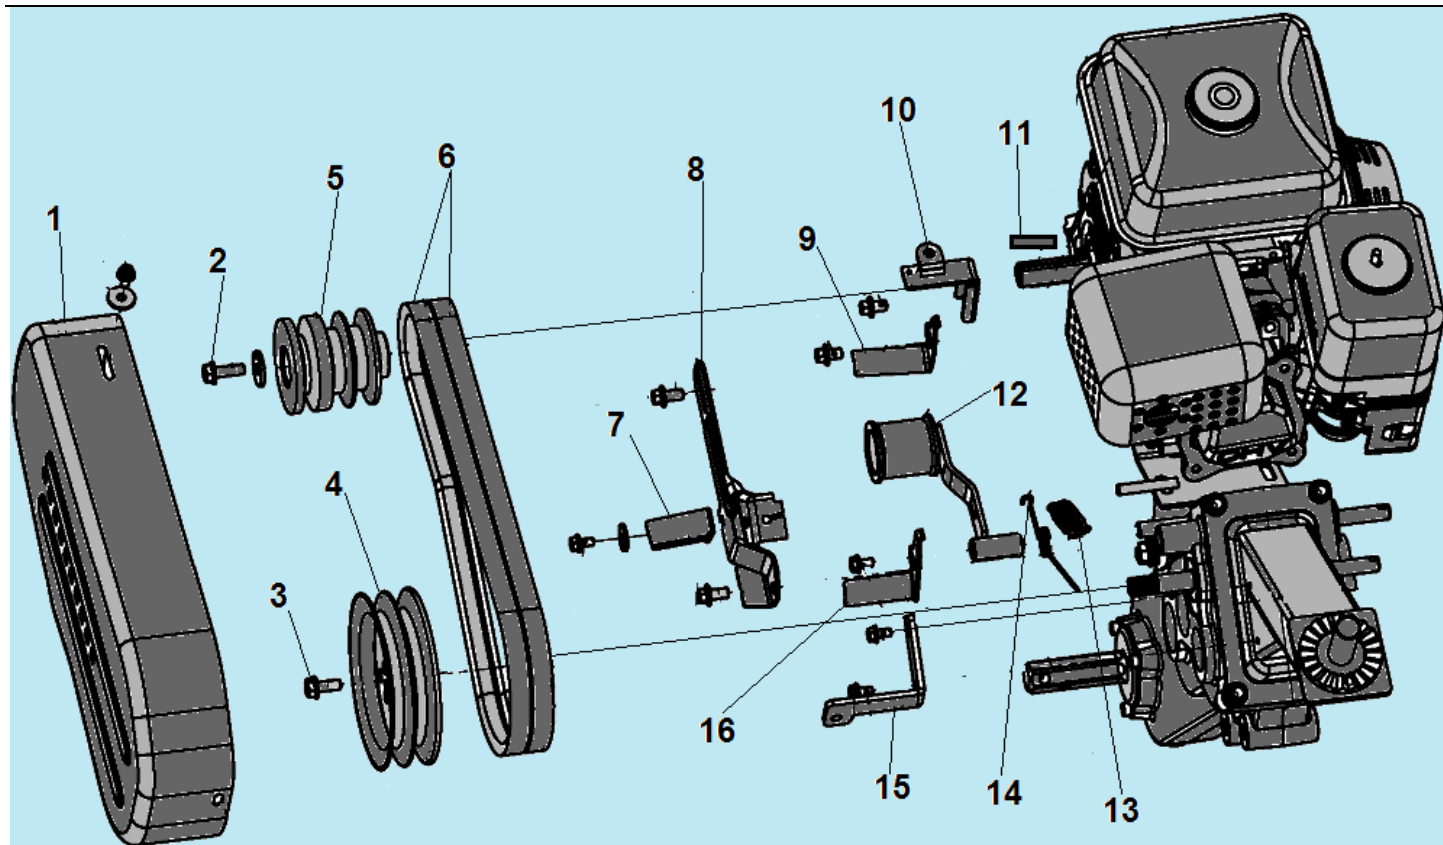

№	Артикул	Наименование	К-во	№	Артикул	Наименование	К-во
1	111020050600	Корпус редуктора	1	26	111060240021	Втулка 19x15x22,45	1
2	111201040001	Пружина	1	27	111021140001	Шестерня двойная	1
3	120100010020	Шарик ф6,35 мм	1	28	111060430001	Ведущая звездочка привода цепи	1
4	111060120060	Вал вилки переключения передач	1	29	111060170007	Цепь 50Z	1
5	GB/T 16674	Болт М6x20	1	30	111060440060	Вал ведущий привода цепи	1
6	111200400004	Заглушка	1	31	111060310084	Втулка 26x20,3x18,7	1
7	111030130051	Вилка переключения передач	1	32	111060310084	Шестерня привода хода вперед	1
8	120150280005	Сальник 15x35x7	1	33	111060320021	Шайба 17,1x27x1	1
9	GB/T 893.1-86	Стопорное кольцо 35	2	34	111200400011	Заглушка 40x7	1
10	03090010016	Подшипник 6202	3	35	GB/T 70.1-2000	Болт М6x10	6
11	111020070100	Ведущий вал	1	36	111060450202	Крышка редуктора	2
12	111020670040	Шестерня ведущего вала двойная	1	37	120150280023	Сальник 25x52x11	1
13	03090010014	Подшипник 6002	3	38	GB/T 893.1-86	Стопорное кольцо 52	1
14	111060310082	Втулка вала 22x17x65	1	39	521010010501	Подшипник 6205	1
15	111020190030	Вал привода заднего хода	1	40	111060410003	Вал привода фрез	1

№	Артикул	Наименование	К-во	№	Артикул	Наименование	К-во
1	111200430006	Транспортировочная рукоятка	1	4	111200050800	Опора двигателя	4
2	GB/T 5787	Болт M8x16	4	5	GB/T 5782	Болт M10x70	2
3	GB/T 16674	Болт M8x40	4	6	111020690002	Болт крепления кронштейна ролика натяжения ремня	1

№	Артикул	Наименование	К-во	№	Артикул	Наименование	К-во
1	GB/T 16674	Болт М10х25	16	6	GB/T 6170	Гайка М10	16
2	111110040005	Диск наружная половина 4,0-8	2	7	111110010008	Полуось крепления колеса	2
3	111110030006	Покрышка с камерой	2	8	GB 882	Палец 8х43	2
4	111110020004	Диск внутренняя половина 4,0-8	2	9	120150060002	Шплинт	2
5	GB/T 93	Шайба 10	16	10			