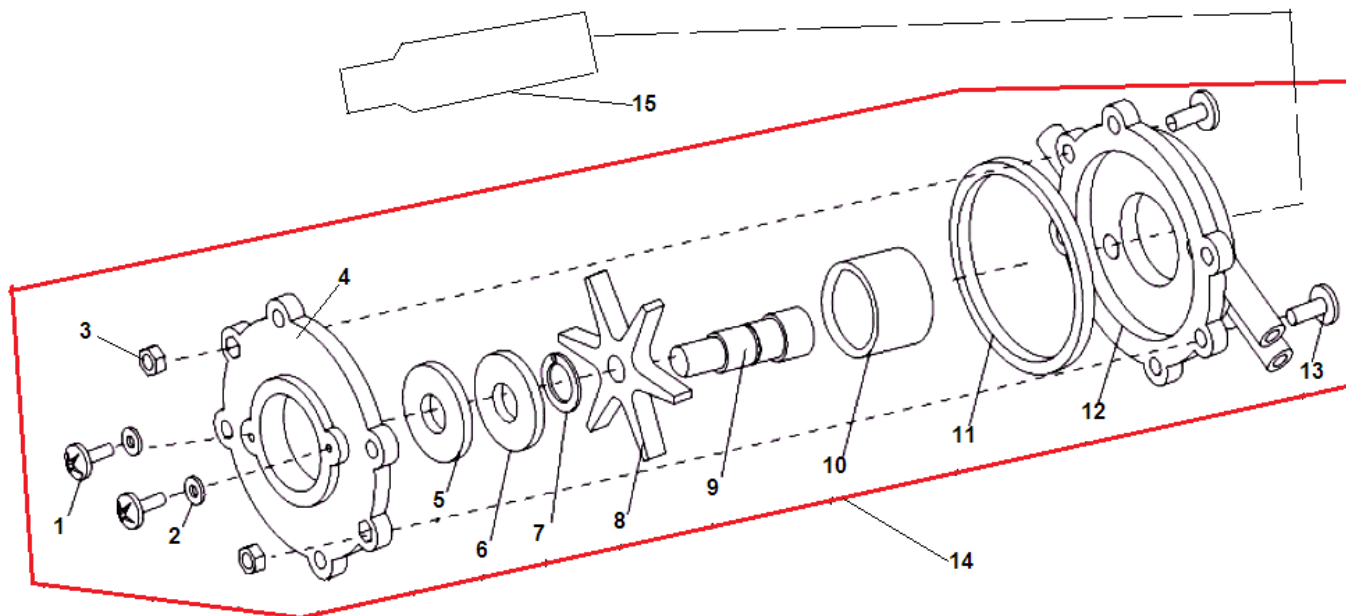

№	Артикул	Наименование	К-во	№	Артикул	Наименование	К-во
1	02050070044	Стартер в сборе	1	31	16257131/ 02050010049	Глушитель	1
2	03030070018	Гайка М8	2	32	03010010016	Болт М5х12	2
3	02060040031	Шайба 8	1	33	L7T	Свеча зажигания	1
4	70070080019	Храповик стартера	1	34	16257134/ 70030030688	Крышка цилиндра	1
5	03100010016	Сальник коленвала 13х22х6	1	35	01040030002	Оболочка троса газа	1
6	70070050029/ 70070050105	Картер сторона стартера	1	36	02070010087	Прокладка под теплоизолятор	2
7	03060010004	Штифт 4х10	2	37	02020160067	Пластина под теплоизолятор	1
8	03090010016	Подшипник коленвала 6202	2	38	02020040008	Клипса	1
9	02020120048	Коленвал	1	39	02050120002	Фильтр топливный	1
10	03070010002	Шпонка маховика	1	40	16257140/ 02110030033	Теплоизолятор	1
11	03090020026	Подшипник поршневого пальца	1	41	03010010045	Болт М5Х30	2
12	02020010007	Палец поршня	1	42	16257142/ 02070010058	Прокладка под карбюратор	2
13	02020030014	Кольцо стопорное пальца	2	43	02050020044	Карбюратор	1
14	02010020021	Поршень	1	44	70070060011	Корпус воздушного фильтра	1
15	02020020015	Кольцо поршневое	2	45	01040010014	Шланг топливный 4,5х560	1
16	02070010116	Прокладка картера	1	46	03010010021	Болт М5х20	9
17	70070050028/ 70070050104	Картер сторона маховика	1	47	02020160074	Плата корпуса фильтра	1
18	50030360001	Шайба 5	12	48	03010060072	Винт 3х6	1

№	Артикул	Наименование	К-во	№	Артикул	Наименование	К-во
1	03010040037	Винт 2,9x10	2	9	02030040003	Вал крыльчатки	1
2	03040010013	Шайба 3	2	10	02030040001	Клапан дозирующий	1
3	03030010015	Гайка М4	2	11	02070010173	Прокладка насоса	1
4	70030180152	Крышка насоса	1	12	70030180003	Корпус насоса	1
5	03100010007	Сальник насоса 10x18x6	1	13	03010060071	Болт М4x10	2
6	03090010015	Подшипник 6000-2RS	1	14	61290140001	Насос комплект	1
7	03120010001	Кольцо уплотнительное	1	15	70030180153	Адаптер насоса	1
8	02030040002	Крыльчатка насоса	1				