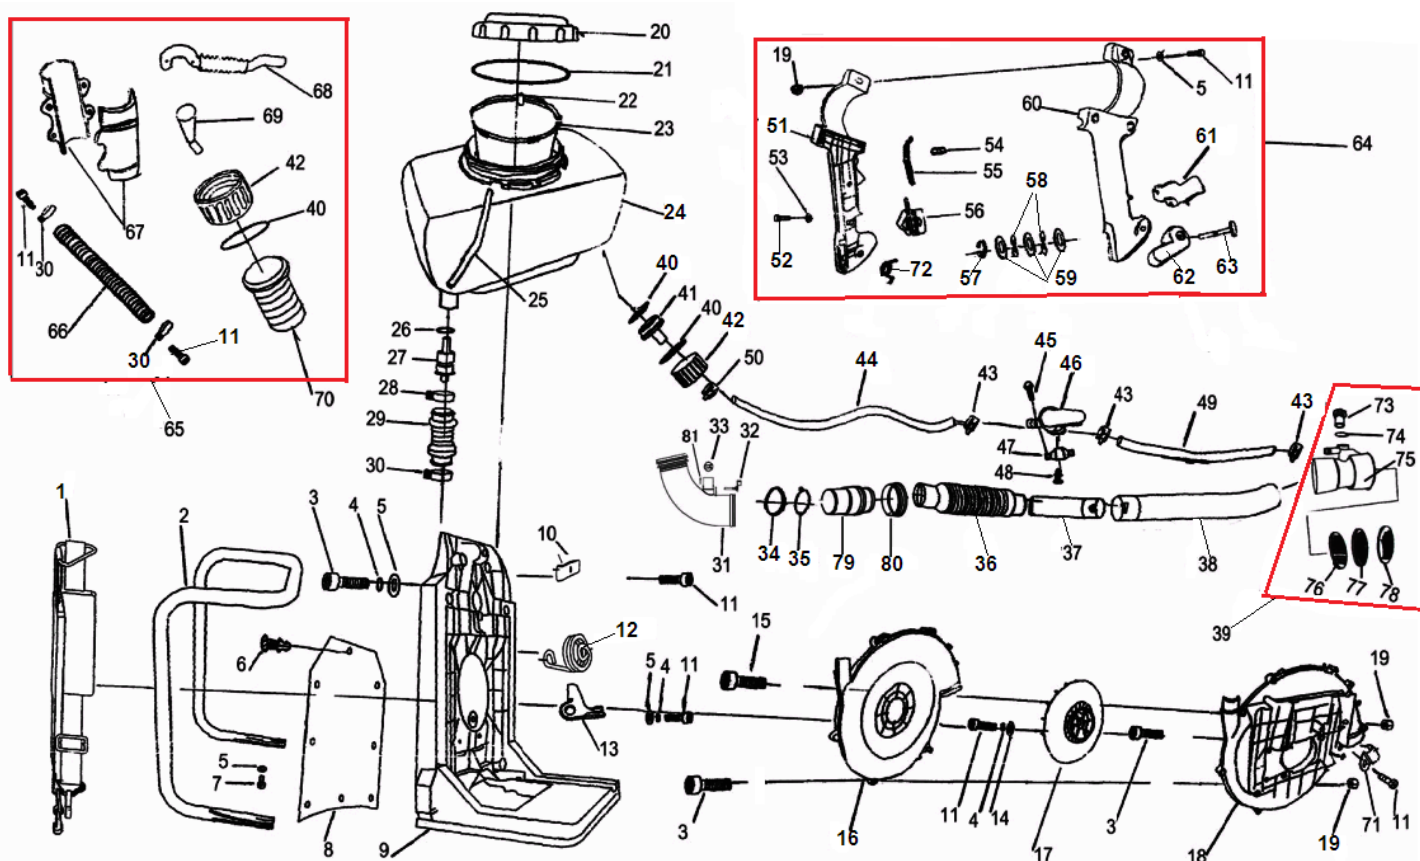

№	Артикул	Наименование	К-во	№	Артикул	Наименование	К-во
1	02050060010	Ремень подвеса	1	42	70030060048	Крышка штуцера	1
2	02010030008	Рама	1	43	02020040005	Хомут	3
3	03010040057	Болт М5х20	12	44	01040030011	Пластиковая трубка 1	1
4	03050010015	Шайба 5	23	45	03010030002	Болт М5х12	2
5	03040020020	Шайба 5	21	46	02050190018	Кран	1
6	02110030174	Клипса	6	47	02020160352	Суппорт крана	1
7	03010040031	Винт 3,5х19	2	48	70070030022	Болт М4х12	2
8	02050060034	Задняя спинка	1	49	01040030011	Пластиковая трубка 2	1
9	70030180327	Корпус	1	50	02020040003	Хомут	1
10	02020160618	Плата корпуса	1	51	70030070358	Рукоятка правая половина	1
11	03010010022	Болт М5х20	13	52	02050150039	Винт 3х16	3
12	16257212/ 02020110019	Виброизолятор	3	53	70080010026	Шайба	3
13	02020160051	Суппорт виброизолятора	3	54	70030180154	Штифт	1
14	03040030002	Шайба 5	2	55	02050050065	Контакты выключателя	1
15	03010060090	Болт М5х50	2	56	70030070105	Выключатель	1
16	70030010028	Корпус крыльчатки левая	1	57	03120030003	Зажим	1
17	70030090004	Крыльчатка	1	58	03040050001	Шайба	2
18	70030010033	Корпус крыльчатки правая	1	59	03040010012	Шайба	3
19	03030010013	Гайка М5	4	60	70030070359	Рукоятка левая половина	1
20	70030060160	Крышка бака для химикатов	1	61	70030070134	Курок газа	1

№	Артикул	Наименование	К-во	№	Артикул	Наименование	К-во
1	03010040037	Винт 2,9x10	2	9	02030040003	Вал крыльчатки	1
2	03040010013	Шайба 3	2	10	02030040001	Клапан дозирующий	1
3	03030010015	Гайка М4	2	11	02070010173	Прокладка насоса	1
4	70030180152	Крышка насоса	1	12	70030180003	Корпус насоса	1
5	03100010007	Сальник насоса 10x18x6	1	13	03010060071	Болт М4x10	2
6	03090010015	Подшипник 6000-2RS	1	14	61290140001	Насос комплект	1
7	03120010001	Кольцо уплотнительное	1	15	70030180153	Адаптер насоса	1
8	02030040002	Крыльчатка насоса	1				