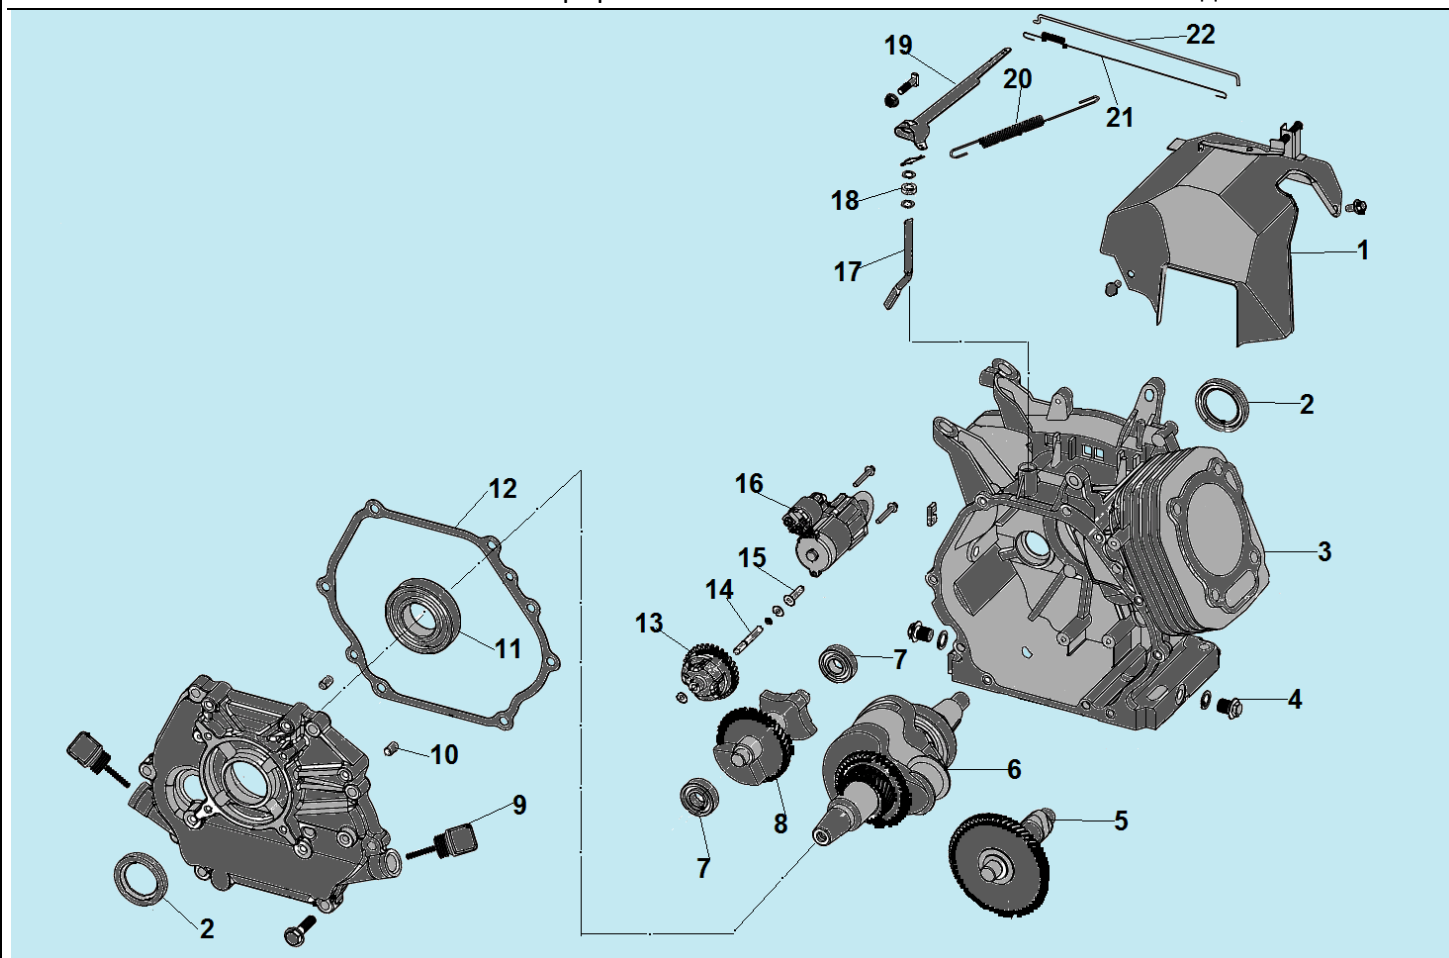

№	Артикул	Наименование	К-во	№	Артикул	Наименование	К-во
1	301220920002	Рычаг газа комплект с кожухом	1	12	301220200400	Прокладка крышки картера	1
2	462355208200/D D02C010	Сальник коленвала 35x52x8	2	13	DFK000	Центробежный регулятор оборотов	1
3	301250100103	Картер	1	14	301180100600	Ось регулятора	1
4	301180101001	Болт для слива масла	1	15	301180100800	Толкатель регулятора	1
5	301250510001	Распредвал	1	16	301221220000	Стартер электрический	1
6	301250100201	Коленвал	1	17	301220100200	Вал регулятора оборотов	1
7	463620260000	Подшипник вала балансира 6202	2	18	522010101301	Сальник 8x14x4	1
8	301250330800	Вал балансира	1	19	301220900400	Рычаг регулятора	1
9	301180210000	Крышка щуп уровня масла	1	20	301220900301	Пружина рычага	1
10	448080014050	Штифт 8x14	2	21	301220900200	Пружина тяги	1
11	380630141-0002	Подшипник коленвала 6207	1	22	301220900100	Тяга рычага	1