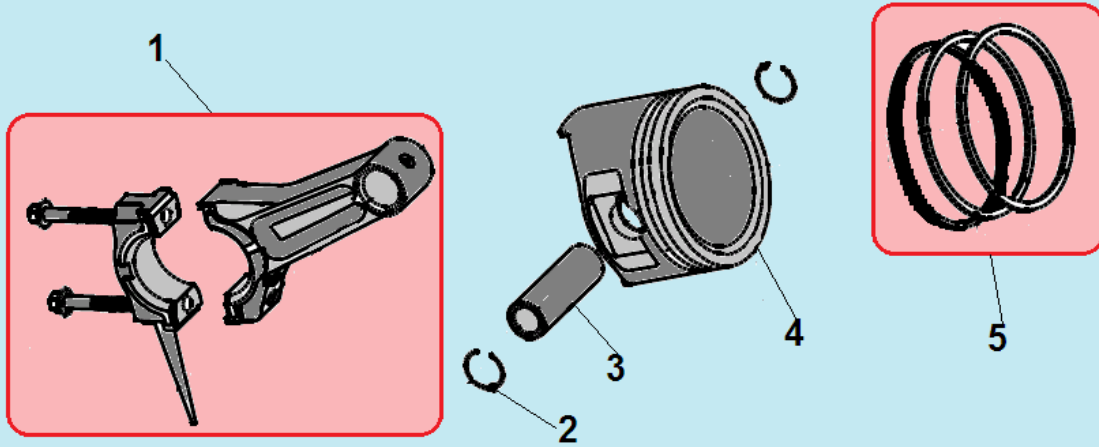

№	Артикул	Наименование	К-во	№	Артикул	Наименование	К-во
1	301250320000	Шатун	1	4	301250300400	Поршень	1
2	301220300600	Стопорное кольцо	2	5	301250330000	Кольцо поршневое комплект 90 мм	1
3	301220300500	Палец поршня	1