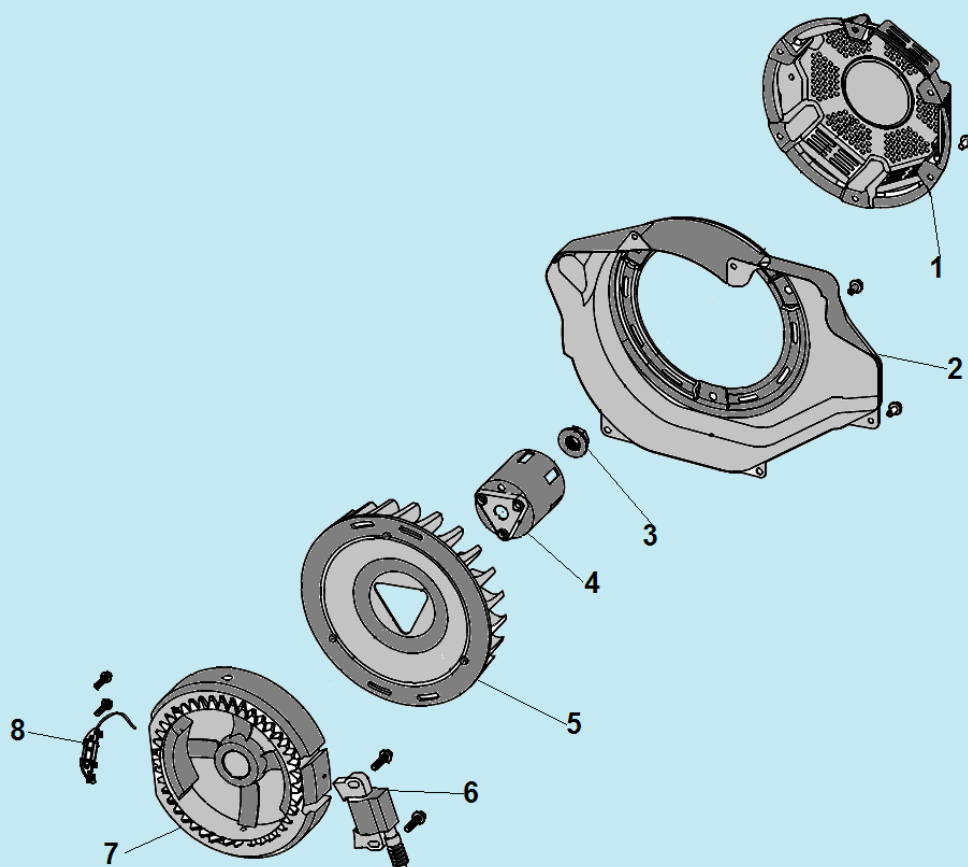

№	Артикул	Наименование	К-во	№	Артикул	Наименование	К-во
1	193500019-0011	Стартер в сборе	1	5	160180009-0001	Крыльчатка маховика	1
2	301220611102	Кожух маховика	1	6	270920170-0001	Магнето	1
3	301181200300	Гайка маховика	1	7	301221210200/ DF00D003	Маховик	1
4	301221200200	Стакан маховика	1	8	301061200800	Катушка 12В