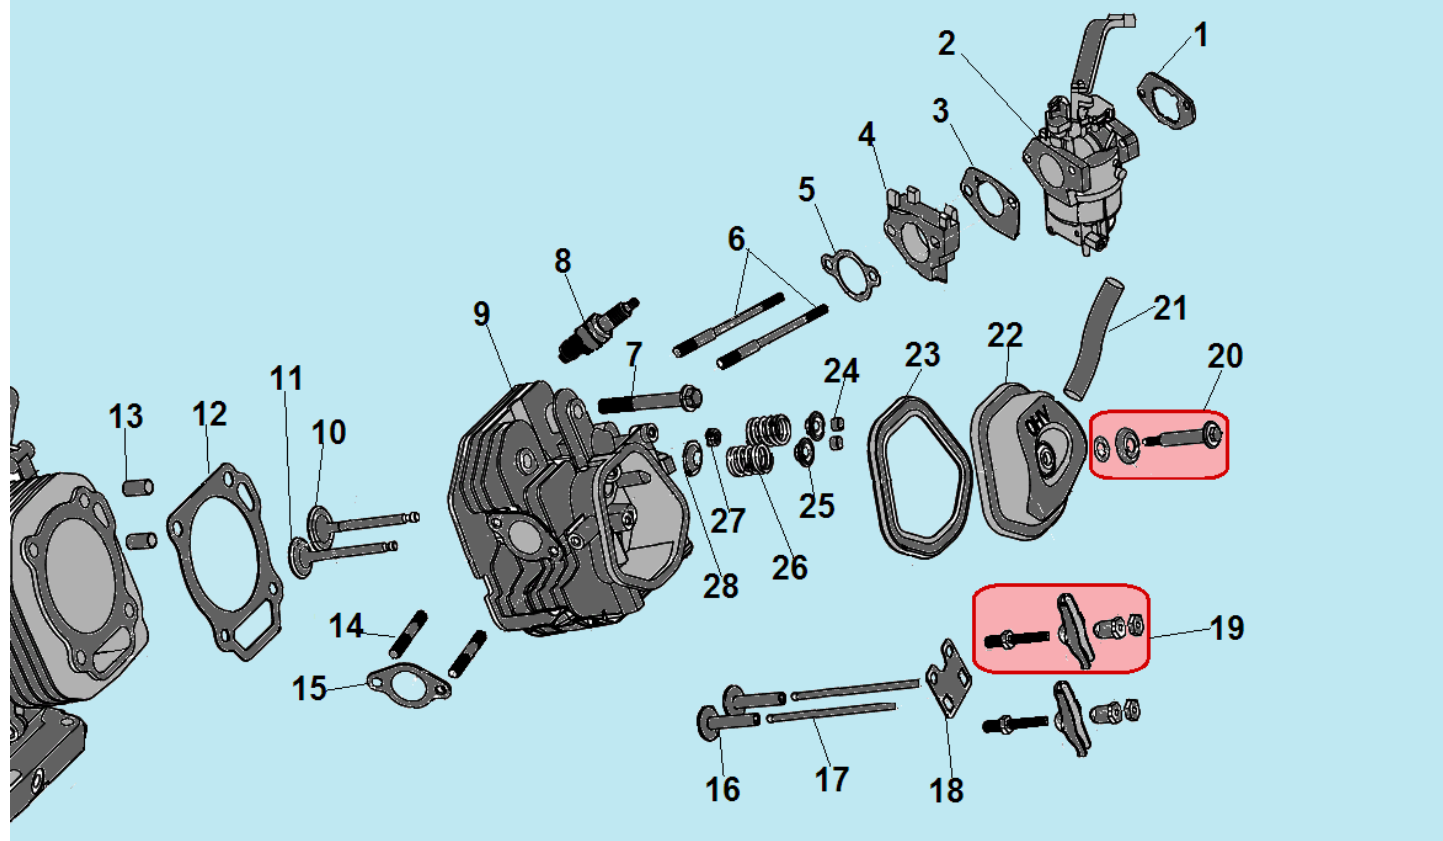

№	Артикул	Наименование	К-во	№	Артикул	Наименование	К-во
1	301180700101	Прокладка под корпус фильтра	1	16	140690004-0001	Тарелка толкателей клапана	2
2	301250730000	Карбюратор	1	17	301220500200	Толкатель (штанга) клапана	2
3	DGB006	Прокладка под карбюратор	1	18	301180500301	Направляющая толкателей	1
4	DFC005/ 170440041-0001	Теплоизолятор	1	19	019990002700	Коромысло клапана комплект	2
5	DFB007	Прокладка под теплоизолятор	1	20	301180410900	Болт М6х60 комплект	1
6	301180411200	Шпилька крепления карбюратора	2	21	301180400301	Шланг сапуна	1
7	301180400400	Болт М10х80	4	22	120220009-0001	Крышка клапанов	1
8	F6TC	Свеча зажигания	1	23	019990002600	Прокладка крышки клапанов	1
9	301250410000/ 120080338-0001	Головка цилиндра	1	24	140320002-0001	Колпачок клапана	2
10	301220500400	Клапан впускной	1	25	301180500800	Сухарь клапана	2
11	301220500500	Клапан выпускной	1	26	301180500600	Пружина клапана	2
12	120150141-0001	Прокладка головки цилиндра	1	27	019990003400	Колпачек маслоъемный	1
13	448120020050	Штифт 12х20	2	28	DDF016	Тарелка под пружину клапана	1
14	301180412000	Шпилька М8х34	2				
15	301221000100	Прокладка выпускного коллектора	1