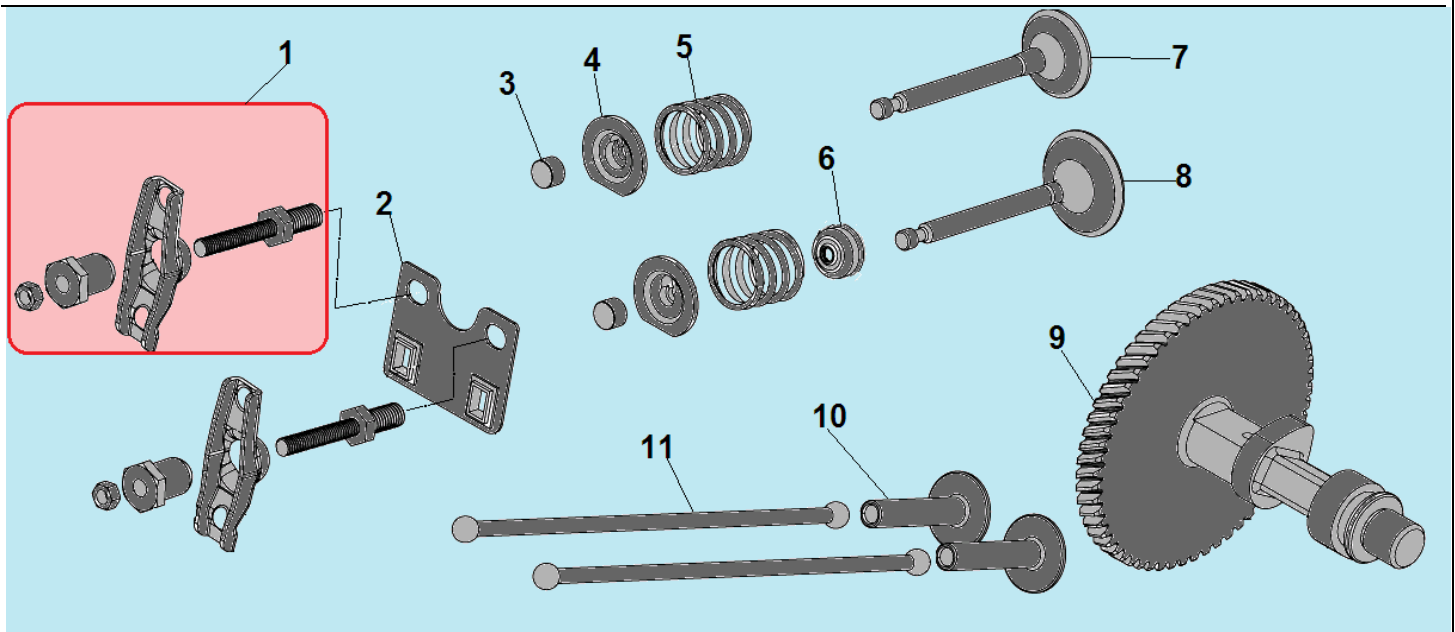

№	Артикул	Наименование	К-во	№	Артикул	Наименование	К-во
1	DAF004	Коромысло клапана комплект	2	7	3048050500200	Выпускной клапан	1
2	DAF003/ 16005003	Направляющая толкателей клапана	1	8	3048050500100	Впускной клапан	1
3	140320001-0001	Колпачок клапана	2	9	140020114-0001	Распредвал	1
4	3048020500800	Сухарь клапана	2	10	3048040500100	Тарелка толкателя клапана	2
5	3048020500600	Пружина клапана	2	11	DAF015	Толкатель (штанга) клапана	2
6	3048050500300	Маслосъемный колпачок	1	12