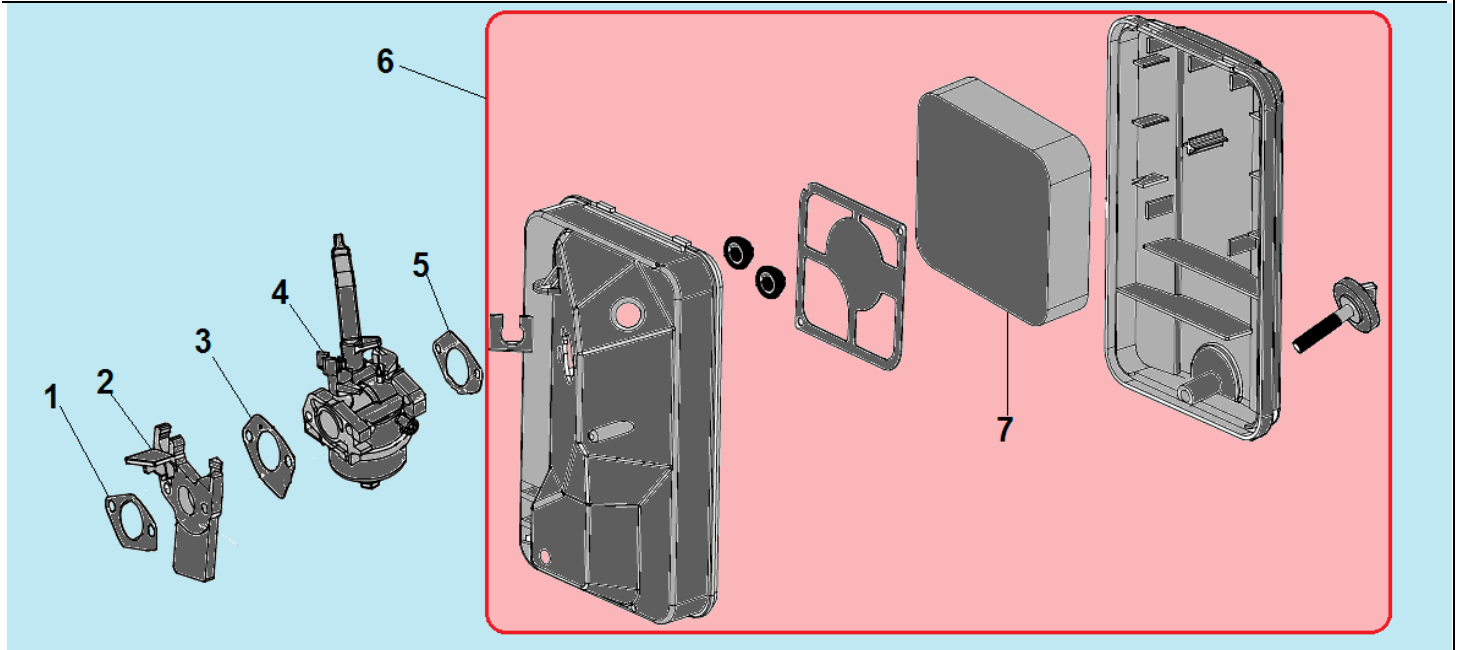

№	Артикул	Наименование	К-во	№	Артикул	Наименование	К-во
1	DAB007	Прокладка под теплоизолятор	1	5	2004000000001/ DAB003	Прокладка под корпус фильтра	1
2	FBC005	Теплоизолятор	1	6	3048050800101	Корпус фильтра комплект	1
3	DAB006	Прокладка под карбюратор	1	7	3048050800200	Воздушный фильтр	1
4	3048180700200/ 170020425-0010	Карбюратор	1	8