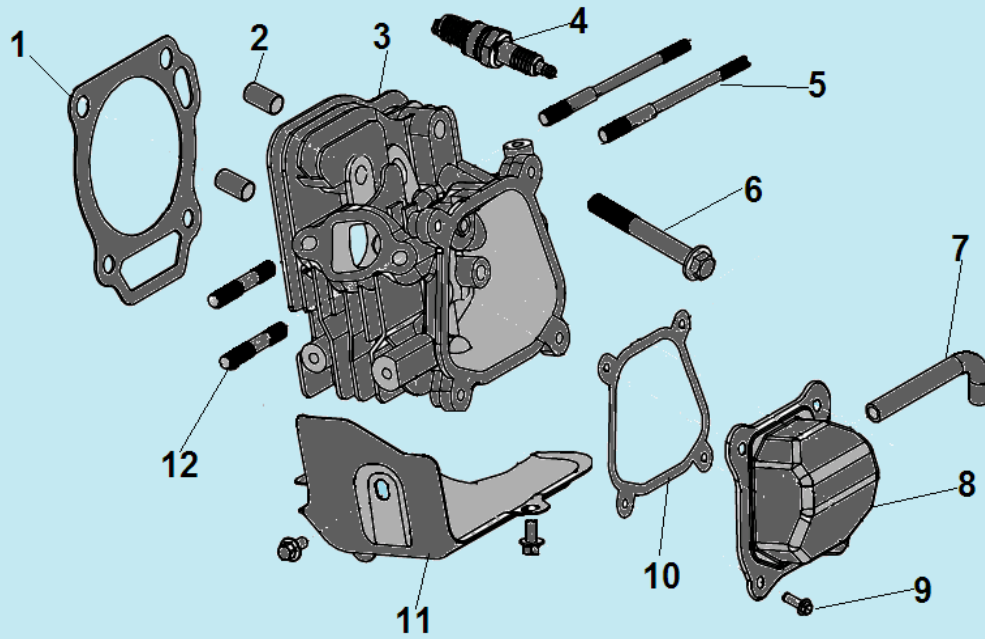

№	Артикул	Наименование	К-во	№	Артикул	Наименование	К-во
1	180650065-0001	Прокладка глушителя	2	8	3060005002002	Болт М6х125	4
2	3055000000044	Глушитель	1	9	3060002002002	Крышка генератора сторона AVR	1
3	3055000000045	Кронштейн крепления глушителя	1	10	3060004002002	Блок AVR	1
4	3056000000076	Опора корпуса воздушного фильтра	1	11	2033006006007	Крышка альтернатора	1
5	2028541716001	Ротор	1	12	3037001011033	Болт М8х1х210	1
6	2033007016001	Защита статора	1	13	3016003000001	Соединительная колодка	1
7	2028341705003	Статор	1	14	3063000090004	Коллекторные щетки	1

№	Артикул	Наименование	К-во	№	Артикул	Наименование	К-во
1	3044001000013	Корпус панели управления	1	12	2015000089001	Заземляющий провод	1
2	2011040079002	Накладка рамы	1	13	2004000000081	Опора рамы	4
3	029019901102	Крышка топливного бака	1	14	2011020039000	Кронштейн крепления опоры рамы	1
4	029019900602	Сетчатый фильтр	1	15	2004000000005	Виброизолятор	4
5	3056000000079/ 307030230300	Указатель уровня топлива	1	16	20040000000501	Втулка для кабеля	1
6	20040000000046	Амортизатор бака	4	17	271890001-0001	Розетка 250В/16А	2
7	2011030013014	Топливный бак 15 л	1	18	3008204000021	Выключатель сети 13А	1
8	3037011014001	Хомут шланга	2	19	305169104301/ 3047002000006	Вольтметр	1
9	029019900100	Шланг топливный	1	20	3013001000006	Контрольная лампочка	1
10	3058000066001	Топливный кран	1	21	3012002000015	Выключатель зажигания	1
11	2011010294002	Рама	1	22	2020001300023	Панель управления	1

№	Артикул	Наименование	К-во	№	Артикул	Наименование	К-во
1	DAF004	Коромысло клапана комплект	2	7	3048050500200	Выпускной клапан	1
2	DAF003/ 16005003	Направляющая толкателей клапана	1	8	3048050500100	Впускной клапан	1
3	140320001-0001	Колпачок клапана	2	9	140020114-0001	Распредвал	1
4	3048020500800	Сухарь клапана	2	10	3048040500100	Тарелка толкателя клапана	2
5	3048020500600	Пружина клапана	2	11	DAF015	Толкатель (штанга) клапана	2
6	3048050500300	Маслосъемный колпачок	1	12			