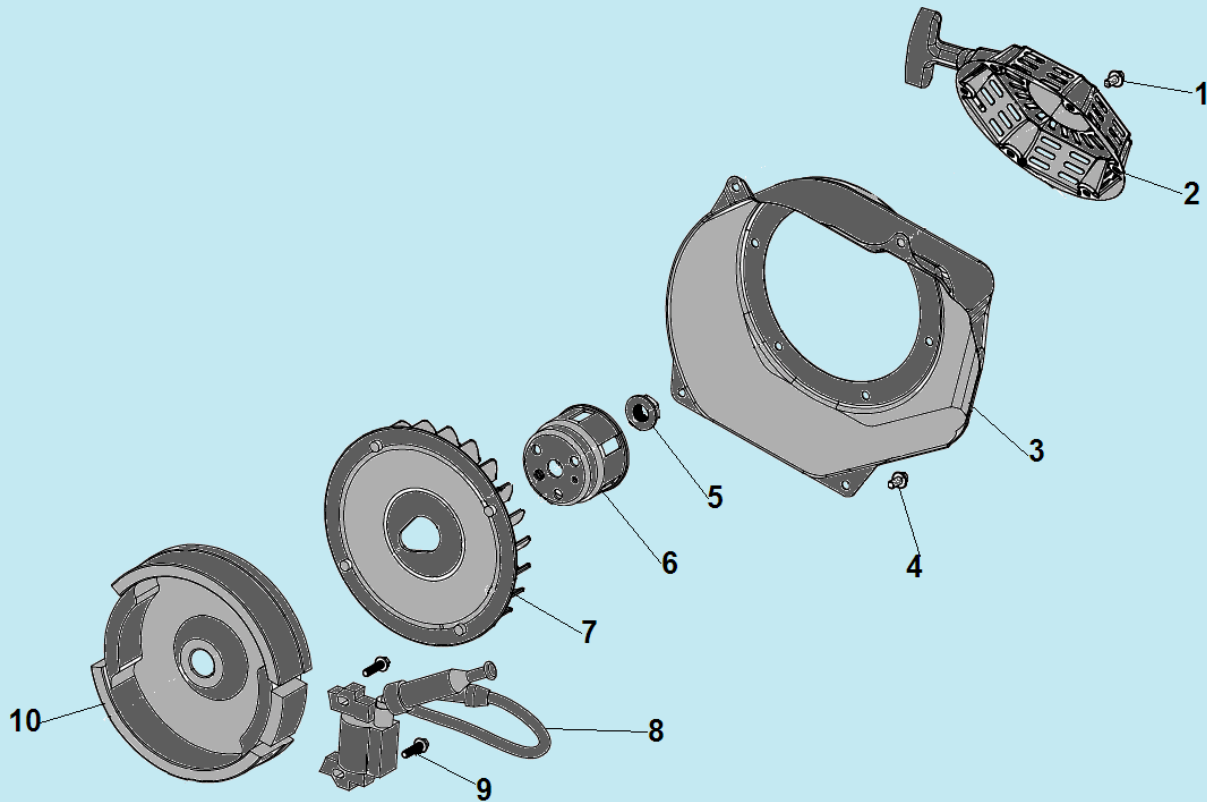

№	Артикул	Наименование	К-во	№	Артикул	Наименование	К-во
1	3048020900400	Рычаг регулятора оборотов	1	13	DAB005	Прокладка крышки картера	1
2	3048020900100	Тяга рычага регулятора оборотов	1	14	3037011013004	Штифт 8x14	2
3	3048020900200	Пружина тяги	1	15	3048180200100	Крышка картера	1
4	301060900303	Пружина рычага регулятора	1	16	3037001007098	Болт М8х35	6
5	3048020900704	Панель рычагов	1	17	3048020200500	Щуп уровня масла	1
6	3037004005002	Накладка картера	1	18	ФАК000/ 171750002-0001	Центробежный регулятор оборотов	1
7	380650347-0001/ DAC010	Сальник коленвала 25x41,25x6	2	19	3048020600100	Воздухонаправляющая пластина	1
8	3048180100103	Картер	1	20	3048020100201	Вал рычага регулятора оборотов	1
9	3048020100900	Болт М10х1,25-15	2	21	3048020100700	Шайба 6,3x14,7x0,5	2
10	3037011004002	Уплотнительная шайба	2	22	3048020100300	Шплинт	1
11	521010010501	Подшипник 6205	2	23	3037004005002	Гайка М6	1
12	3048180300202	Коленвал	1	24	3048020900500	Болт М6х21	1

6

№	Артикул	Наименование	К-во	№	Артикул	Наименование	К-во
1	DCK002	Шатун	1	4	3048180300100/ 301170300401	Поршень 70x47	1
2	DAM003	Стопорное кольцо	2	5	301170330001/ 3048050300301	Комплект колец 70x1,0x1,0x2,5 мм	1
3	DAF013	Палец поршня	1	6	13111-2140220-0099KIT	Поршень комплект	1

№	Артикул	Наименование	К-во	№	Артикул	Наименование	К-во
1	DAF004	Коромысло клапана комплект	2	7	3048050500200	Выпускной клапан	1
2	DAF003/ 16005003	Направляющая толкателей клапана	1	8	3048050500100	Впускной клапан	1
3	140320001-0001	Колпачок клапана	2	9	140020114-0001	Распредвал	1
4	3048020500800	Сухарь клапана	2	10	3048040500100	Тарелка толкателя клапана	2
5	3048020500600	Пружина клапана	2	11	DAF015	Толкатель (штанга) клапана	2
6	3048050500300	Маслосъемный колпачок	1	12			