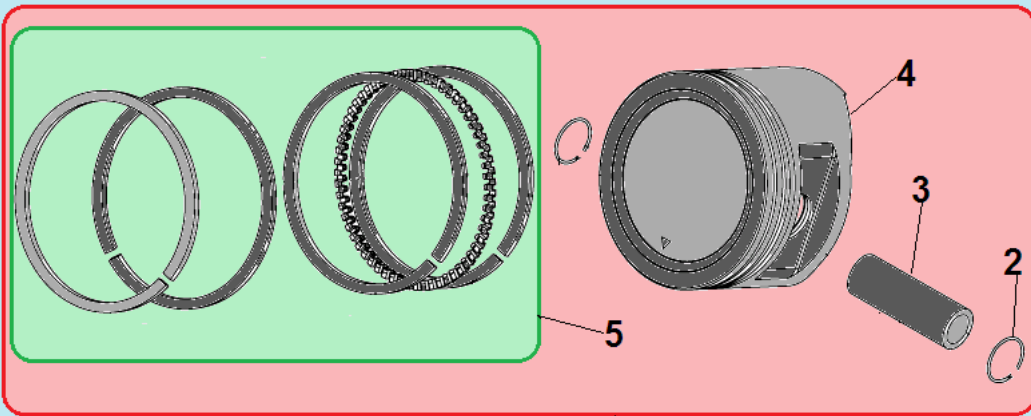

6

№	Артикул	Наименование	К-во	№	Артикул	Наименование	К-во
1	DCK002	Шатун	1	4	3048180300100/ 301170300401	Поршень 70x47	1
2	DAM003	Стопорное кольцо	2	5	301170330001/ 3048050300301	Комплект колец 70x1,0x1,0x2,5 мм	1
3	DAF013	Палец поршня	1	6	13111-2140220-0099KIT	Поршень комплект	1