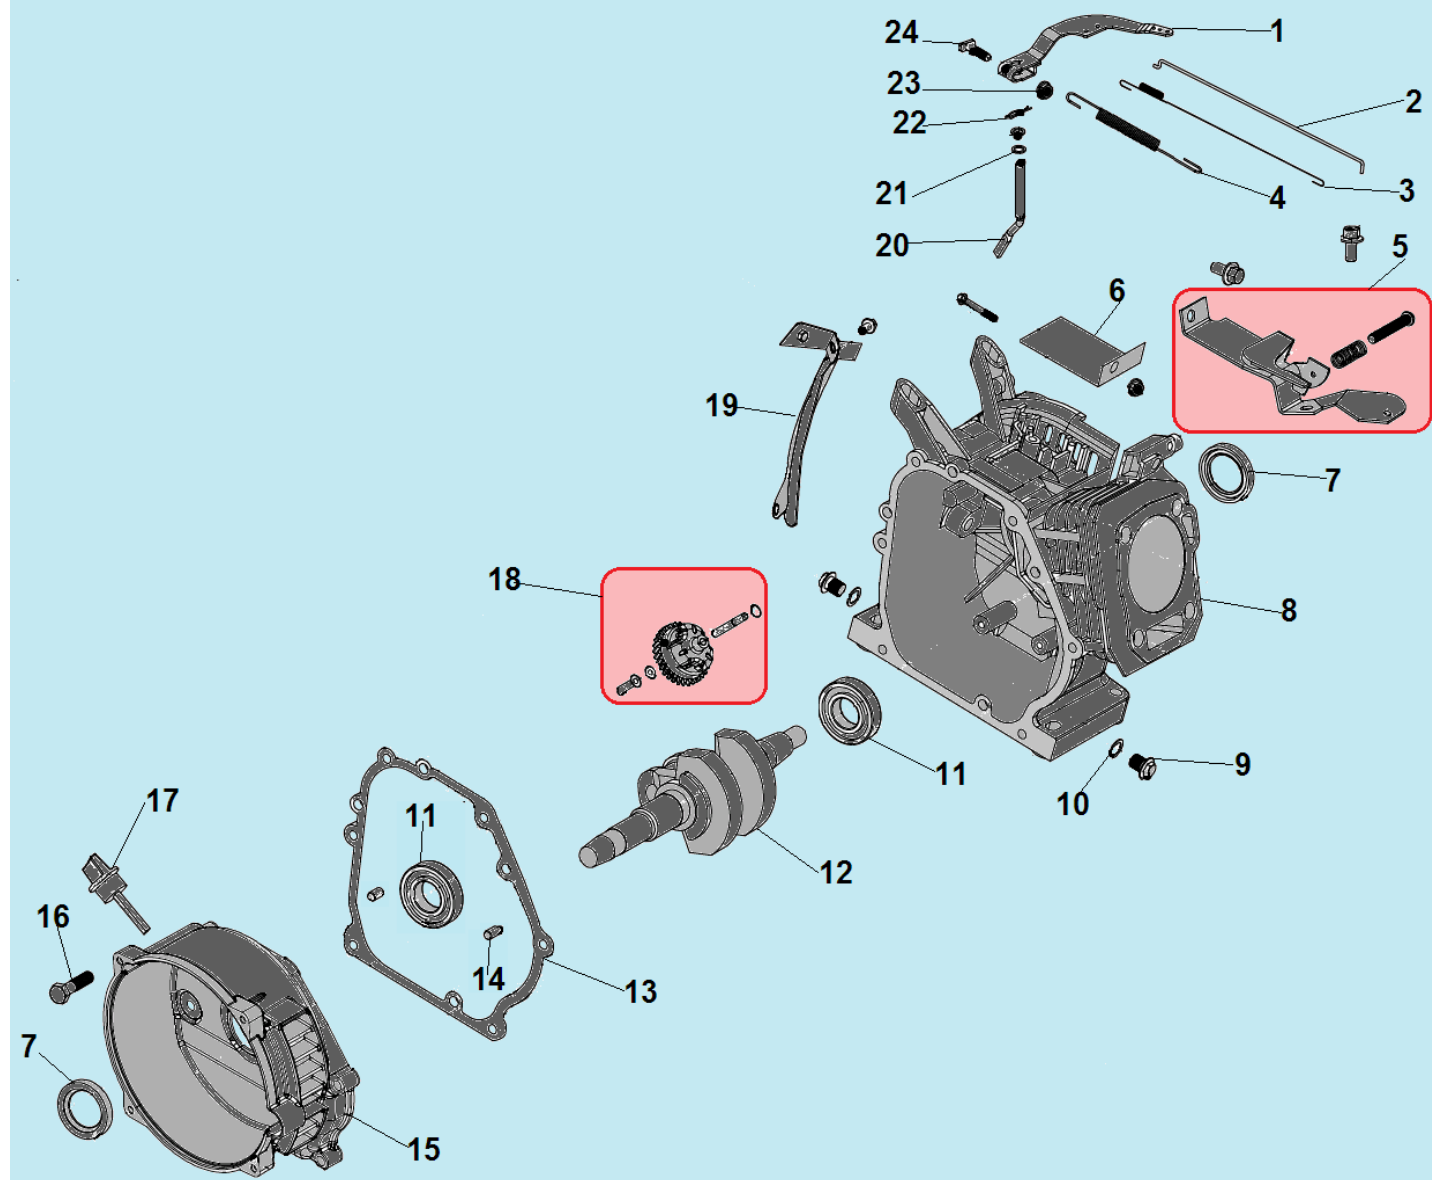

№	Артикул	Наименование	К-во	№	Артикул	Наименование	К-во
1	180650065-0001	Прокладка глушителя	2	8	3060005002002	Болт М6х125	4
2	3055000000044	Глушитель	1	9	3060002002002	Крышка генератора сторона AVR	1
3	3055000000045	Кронштейн крепления глушителя	1	10	3060004002002	Блок AVR	1
4	3056000000076	Опора корпуса воздушного фильтра	1	11	2033006006007	Крышка альтернатора	1
5	2028541716001	Ротор	1	12	3037001011033	Болт М8х1х210	1
6	2033007016001	Защита статора	1	13	3016003000001	Соединительная колодка	1
7	2028341705003	Статор	1	14	3063000090004	Коллекторные щетки	1

№	Артикул	Наименование	К-во	№	Артикул	Наименование	К-во
1	3044001000013	Корпус панели управления	1	12	2015000089001	Заземляющий провод	1
2	2011040079002	Накладка рамы	1	13	2004000000081	Опора рамы	4
3	029019901102	Крышка топливного бака	1	14	2011020039000	Кронштейн крепления опоры рамы	1
4	029019900602	Сетчатый фильтр	1	15	2004000000005	Виброизолятор	4
5	3056000000079/ 307030230300	Указатель уровня топлива	1	16	20040000000501	Втулка для кабеля	1
6	20040000000046	Амортизатор бака	4	17	271890001-0001	Розетка 250В/16А	2
7	2011030013014	Топливный бак 15 л	1	18	3008204000021	Выключатель сети 13А	1
8	3037011014001	Хомут шланга	2	19	305169104301/ 3047002000006	Вольтметр	1
9	029019900100	Шланг топливный	1	20	3013001000006	Контрольная лампочка	1
10	3058000066001	Топливный кран	1	21	3012002000015	Выключатель зажигания	1
11	2011010294002	Рама	1	22	2020001300023	Панель управления	1

№	Артикул	Наименование	К-во	№	Артикул	Наименование	К-во
1	301170400100/3 048050400100	Прокладка головки цилиндра	1	7	3048020400301	Шланг сапуна	1
2	3037011013011	Втулка 10x16	2	8	3048020400701	Крышка клапанов	1
3	3048050400200	Головка цилиндра	1	9	3037001007024	Болт М6x12	4
4	F6TC	Свеча зажигания	1	10	3048020400200	Прокладка крышки клапанов	1
5	3037003004014	Шпилька 6x83	2	11	3048020400400	Накладка картера	1
6	3037001007113	Болт М8x60	4	12	3037003004001	Шпилька 8x18	2