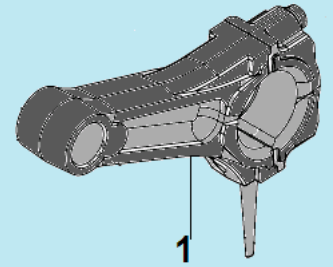

6

№	Артикул	Наименование	К-во	№	Артикул	Наименование	К-во
1	DCK002	Шатун	1	4	3048180300100/ 301170300401	Поршень 70x47	1
2	DAM003	Стопорное кольцо	2	5	301170330001/ 3048050300301	Комплект колец 70x1,0x1,0x2,5 мм	1
3	DAF013	Палец поршня	1	6	13111-2140220-0099KIT	Поршень комплект	1