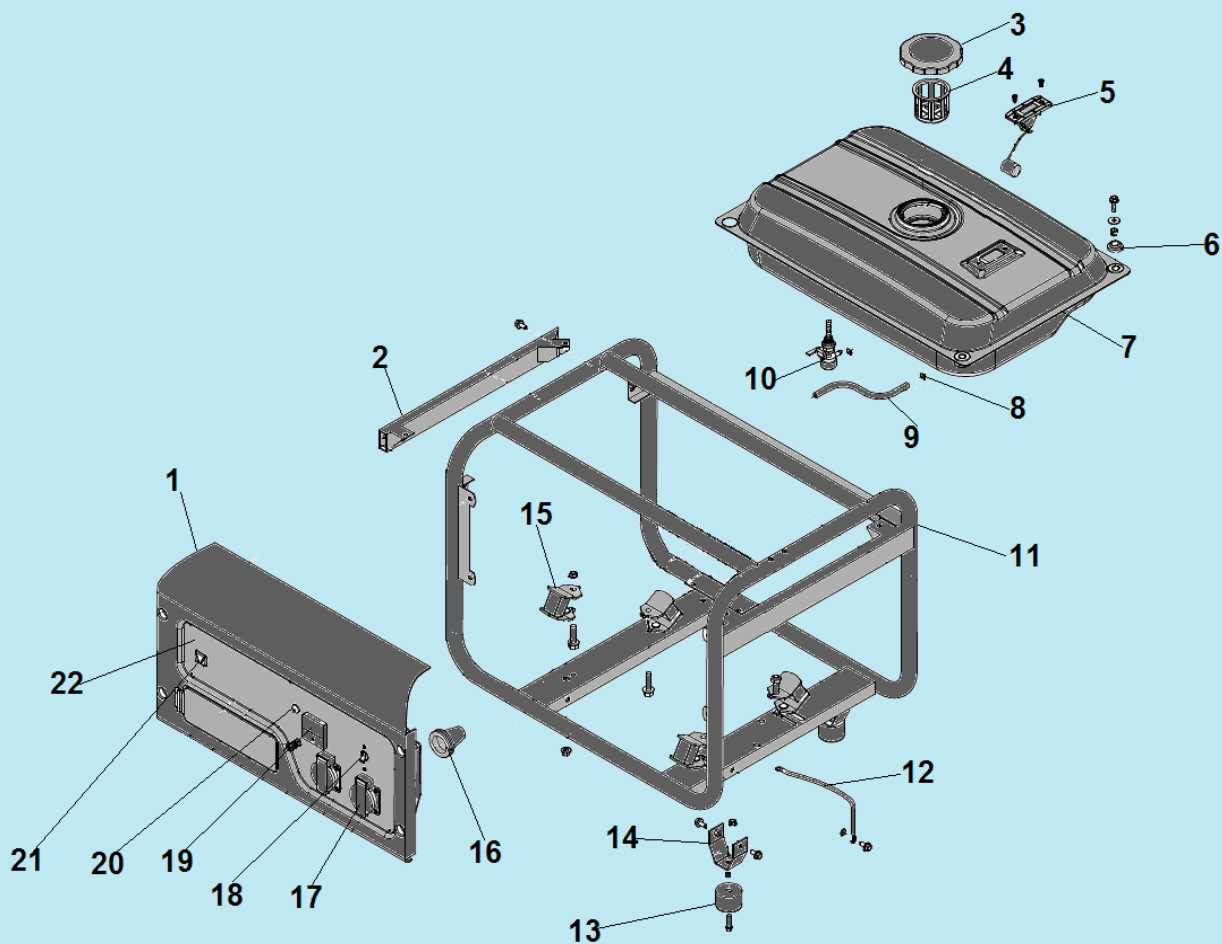

№	Артикул	Наименование	К-во	№	Артикул	Наименование	К-во
1	180650065-0001	Прокладка глушителя	2	8	3060005002002	Болт М6х125	4
2	3055000000044	Глушитель	1	9	3060002002002	Крышка генератора сторона AVR	1
3	3055000000045	Кронштейн крепления глушителя	1	10	3060004002002	Блок AVR	1
4	3056000000076	Опора корпуса воздушного фильтра	1	11	2033006006007	Крышка альтернатора	1
5	2028541716001	Ротор	1	12	3037001011033	Болт М8х1х210	1
6	2033007016001	Защита статора	1	13	3016003000001	Соединительная колодка	1
7	2028341705003	Статор	1	14	3063000090004	Коллекторные щетки	1

№	Артикул	Наименование	К-во	№	Артикул	Наименование	К-во
1	3044001000013	Корпус панели управления	1	12	2015000089001	Заземляющий провод	1
2	2011040079002	Накладка рамы	1	13	2004000000081	Опора рамы	4
3	029019901102	Крышка топливного бака	1	14	2011020039000	Кронштейн крепления опоры рамы	1
4	029019900602	Сетчатый фильтр	1	15	2004000000005	Виброизолятор	4
5	3056000000079/ 307030230300	Указатель уровня топлива	1	16	20040000000501	Втулка для кабеля	1
6	20040000000046	Амортизатор бака	4	17	271890001-0001	Розетка 250В/16А	2
7	2011030013014	Топливный бак 15 л	1	18	3008204000021	Выключатель сети 13А	1
8	3037011014001	Хомут шланга	2	19	305169104301/ 3047002000006	Вольтметр	1
9	029019900100	Шланг топливный	1	20	3013001000006	Контрольная лампочка	1
10	3058000066001	Топливный кран	1	21	3012002000015	Выключатель зажигания	1
11	2011010294002	Рама	1	22	2020001300023	Панель управления	1

№	Артикул	Наименование	К-во	№	Артикул	Наименование	К-во
1	DAF004	Коромысло клапана комплект	2	7	3048050500200	Выпускной клапан	1
2	DAF003/ 16005003	Направляющая толкателей клапана	1	8	3048050500100	Впускной клапан	1
3	140320001-0001	Колпачок клапана	2	9	140020114-0001	Распредвал	1
4	3048020500800	Сухарь клапана	2	10	3048040500100	Тарелка толкателя клапана	2
5	3048020500600	Пружина клапана	2	11	DAF015	Толкатель (штанга) клапана	2
6	3048050500300	Маслосъемный колпачок	1	12			