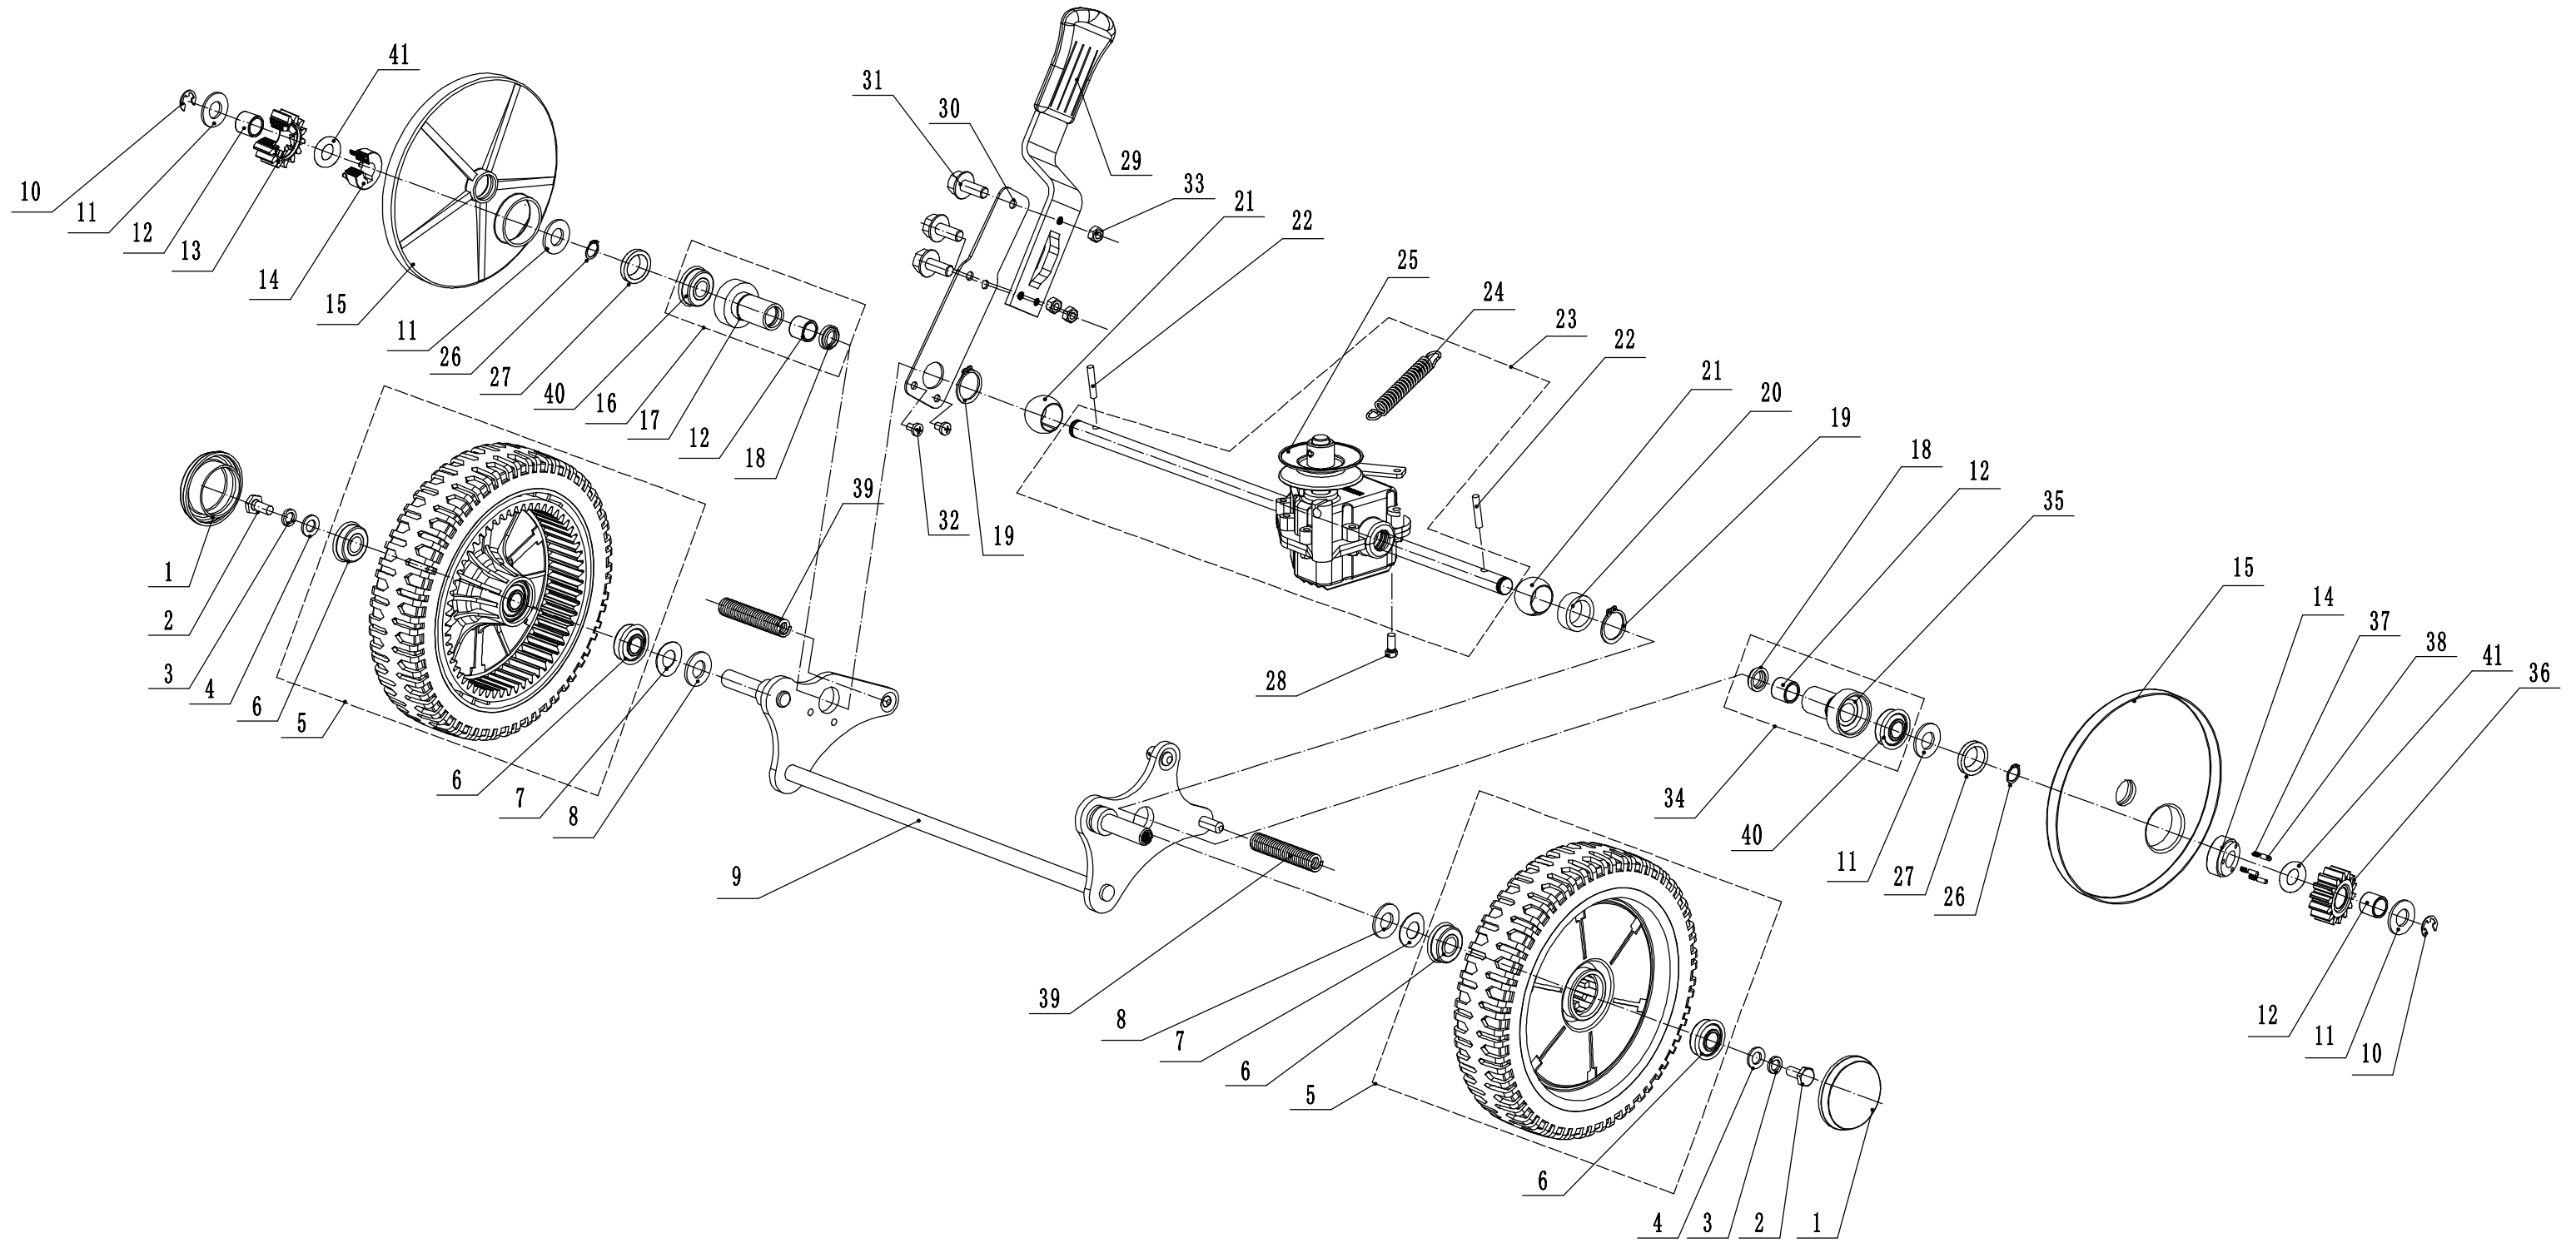

Model: NERO 50CTI
Front axle

rear exle			
n	art	name	qty
1	U455-00114	Wheel Cap	2
2	U455-00002	Bolt - M8x16	2
3	U455-00053	Spring Washer - M8	2
4	U455-00061	Washer - M8	2
5	U456-00042	Rear Wheel - 9"	2
6	U455-00056	Bearing	4
7	U455-00057	Spacer	2
8	U455-00058	Washer	2
9	U456-00043	Rear Axle	1
10	U455-00085	E-Clip - M9	2
11	U455-00084	Spacer	4
12	U455-00076	Bearing	4
13	U455-00082	Drive Pinion - R/H	1
14	U455-00079	Ratchet	2
15	U456-00044	Dustproof Shield	2
16	U455-00073	Right Bearing Sheath Assembly	1
17	U456-00046	Right Bearing Sheath	1
18	U455-00075	Dust Seal	2
19	U455-00068	Circlip - M20	2
20	U537-00035	Rear Transmission Partition	1
21	U455-00066	Spherical Bearing	2
22	U455-00078	Check Holder	2
23	U456-00047	Transmission Assembly	1
24	U455-00088	Spring	1
25	U456-00048	Pulley	1
26	U455-00077	Circlip - M12	2
27	U456-00009	Spacer	2
28	UG700-00055	Bolt - M6x20	2
29	U455-00071	Adjustment Lever	1
30	U455-00070	Spring Of Adjustment Lever	1
31	U456-00008	Bolt - M6x14	3
32	U456-00007	Screw - M5x8	2
33	U455-00013	Lock Nut - M6	3
34	U455-00074	Left Bearing Sheath Assembly	1
35	U456-00049	Right Bearing Sheath	1
36	U455-00083	Drive Pinion - L/H	1
37	U455-00080	Spring - Drive Pinion	6
38	U455-00081	Pin - Drive Pinion	6
39	U456-00041	Scraper	2
40	U456-00006	Bearing	2
41	U455-00089	O-ring	2