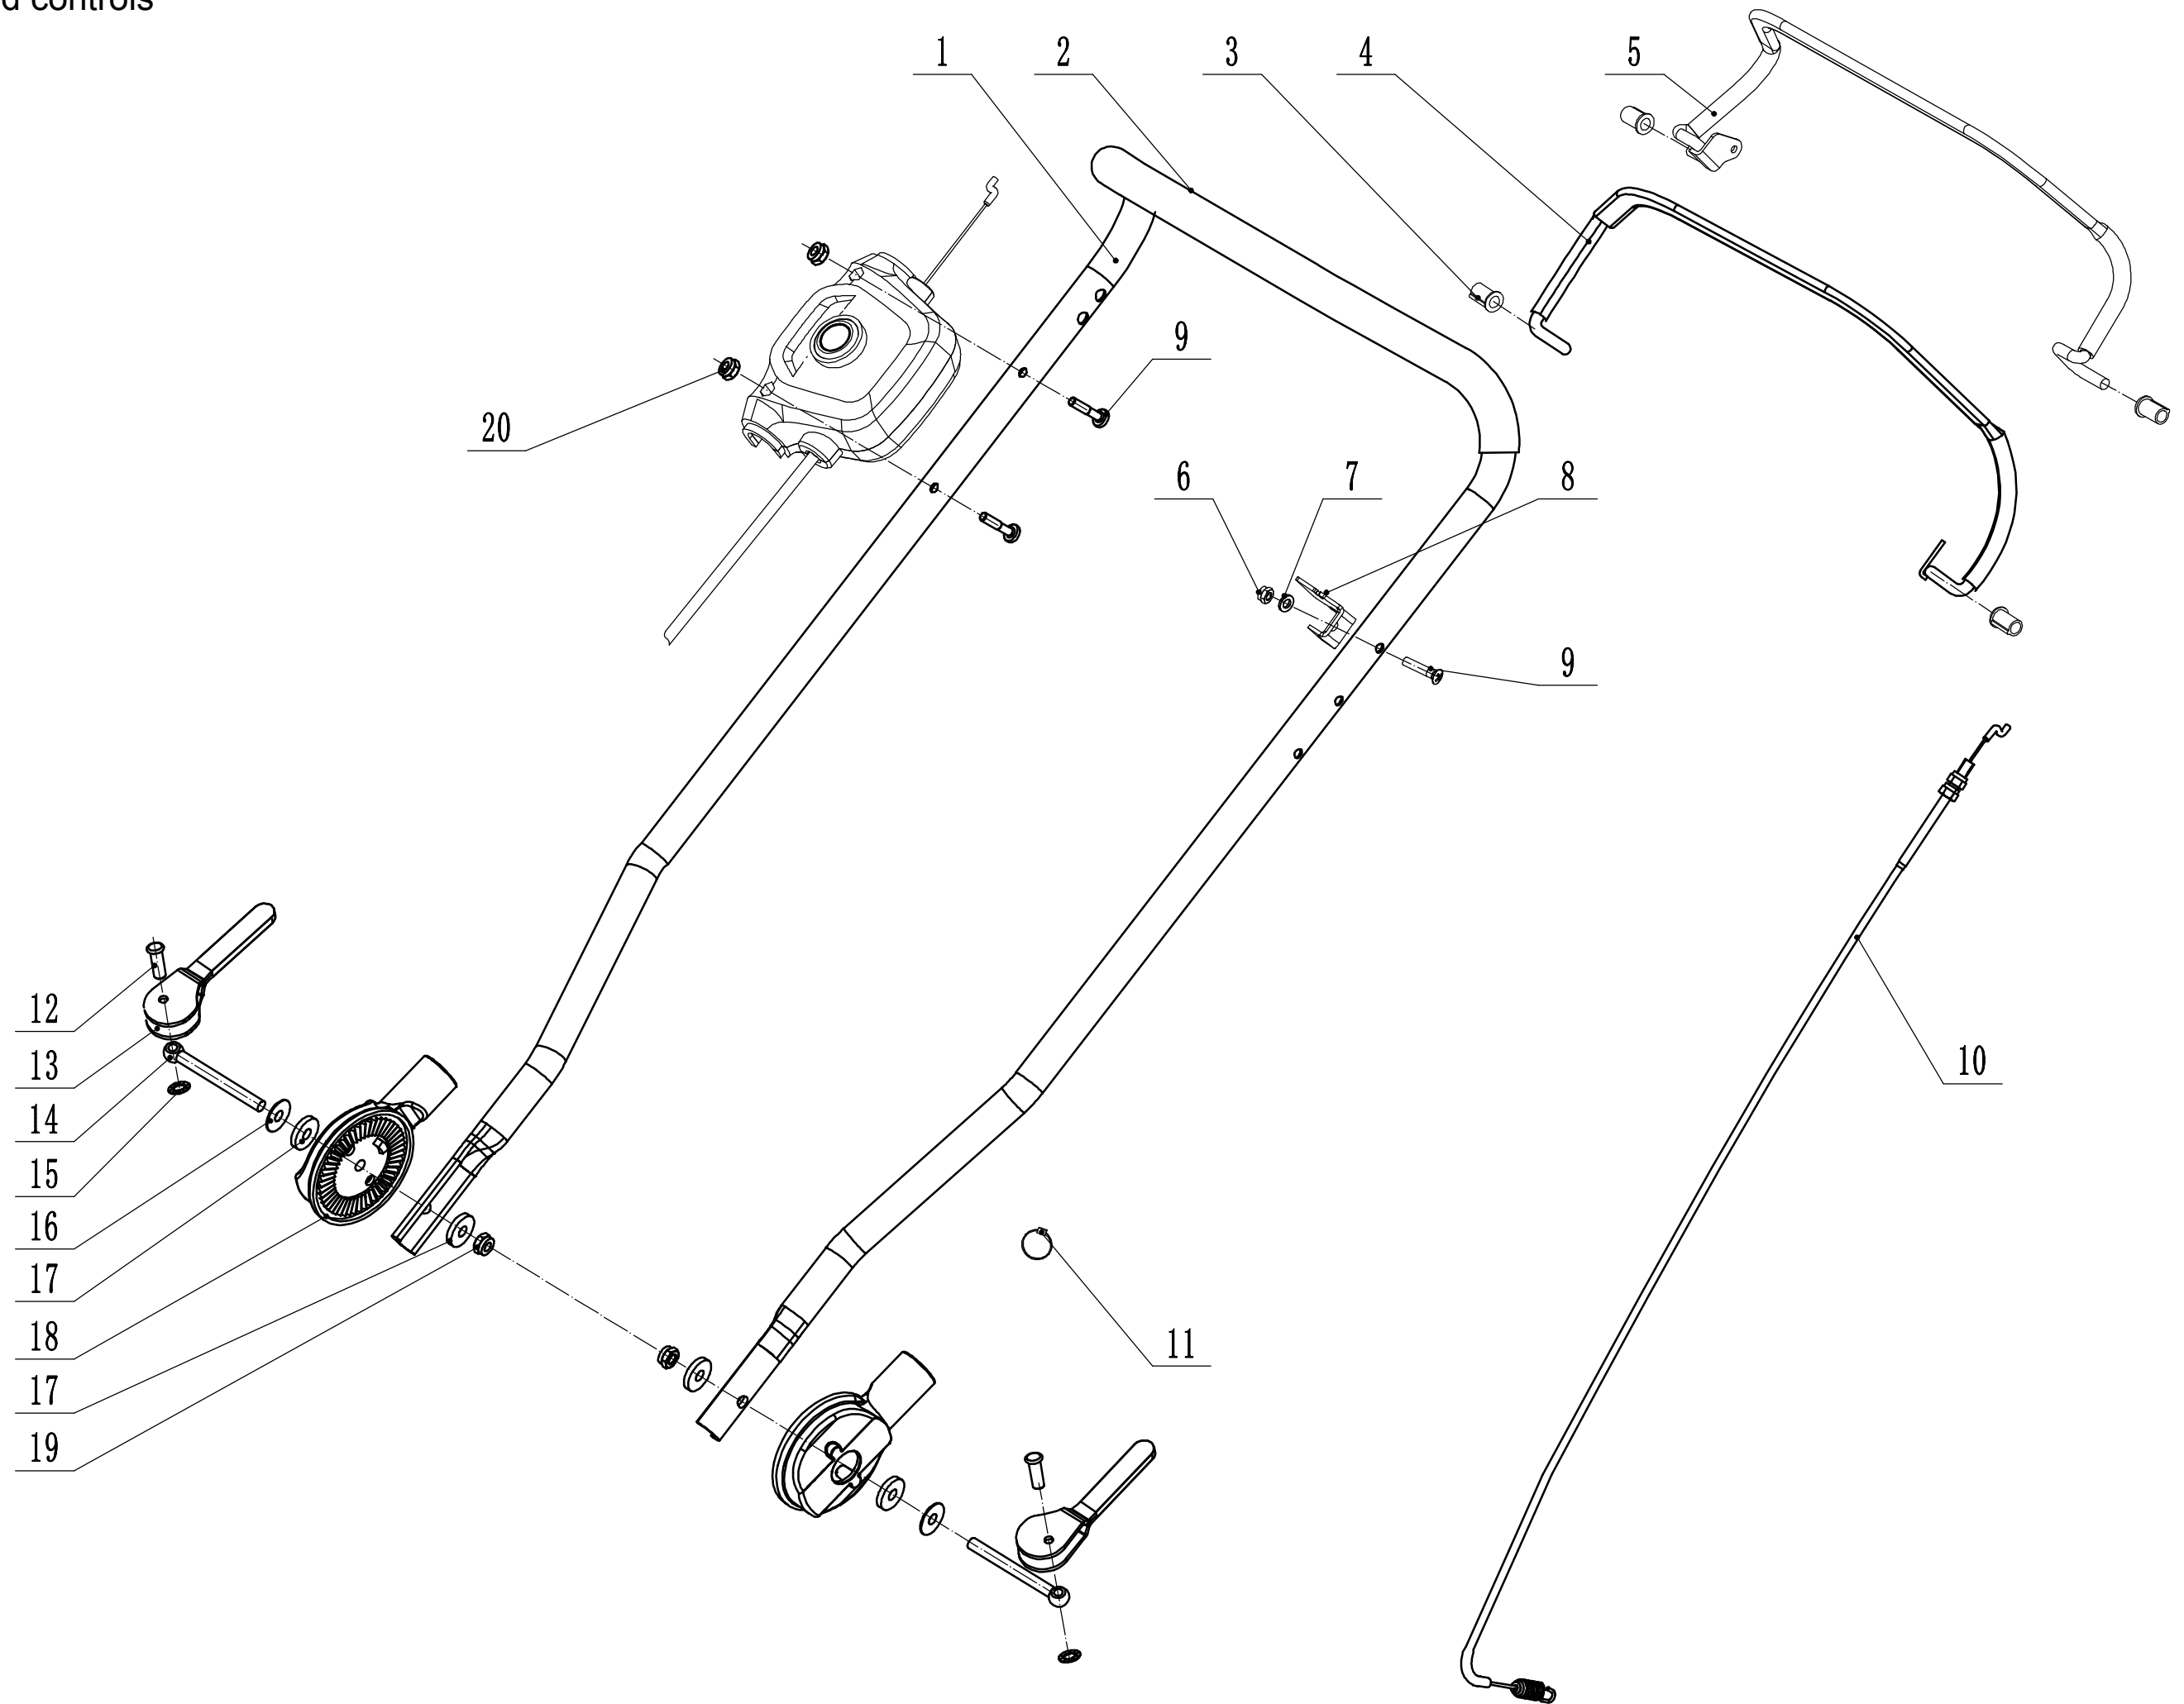

Model: NERO 50CTI
Handle and controls

handle and controls			
n	art	name	qty
1	U50I-00040	Handle	1
2	U456-00011	Handle Sheath	1
3	U50I-00041	Plug	4
4	U50I-00042	Clutch Lever	1
5	U50I-00043	Opc Lever	1
6	U455-00013	Lock Nut - M6	1
7	U455-00054	Washer - M6	1
8	U455-00094	bracked	1
9	U455-00095	Screw - M6x40	3
10	U455-00097	Clutch Cable	1
11	U50I-00044	Nylon circlip	1
12	U455-00120	Axis Pin - 8x25	2
13	U455-00102	Lock Lever	2
14	U455-00101	Connecting Bolt	2
15	U455-00100	Fix Cap	2
16	U455-00104	Spacer	2
17	U455-00105	Spacer	4
18	U455-00106	Tooth Disc Kit	2
19	UAE55-00062	Lock Nut-M8	2
20	U50I-00045	Nut	2