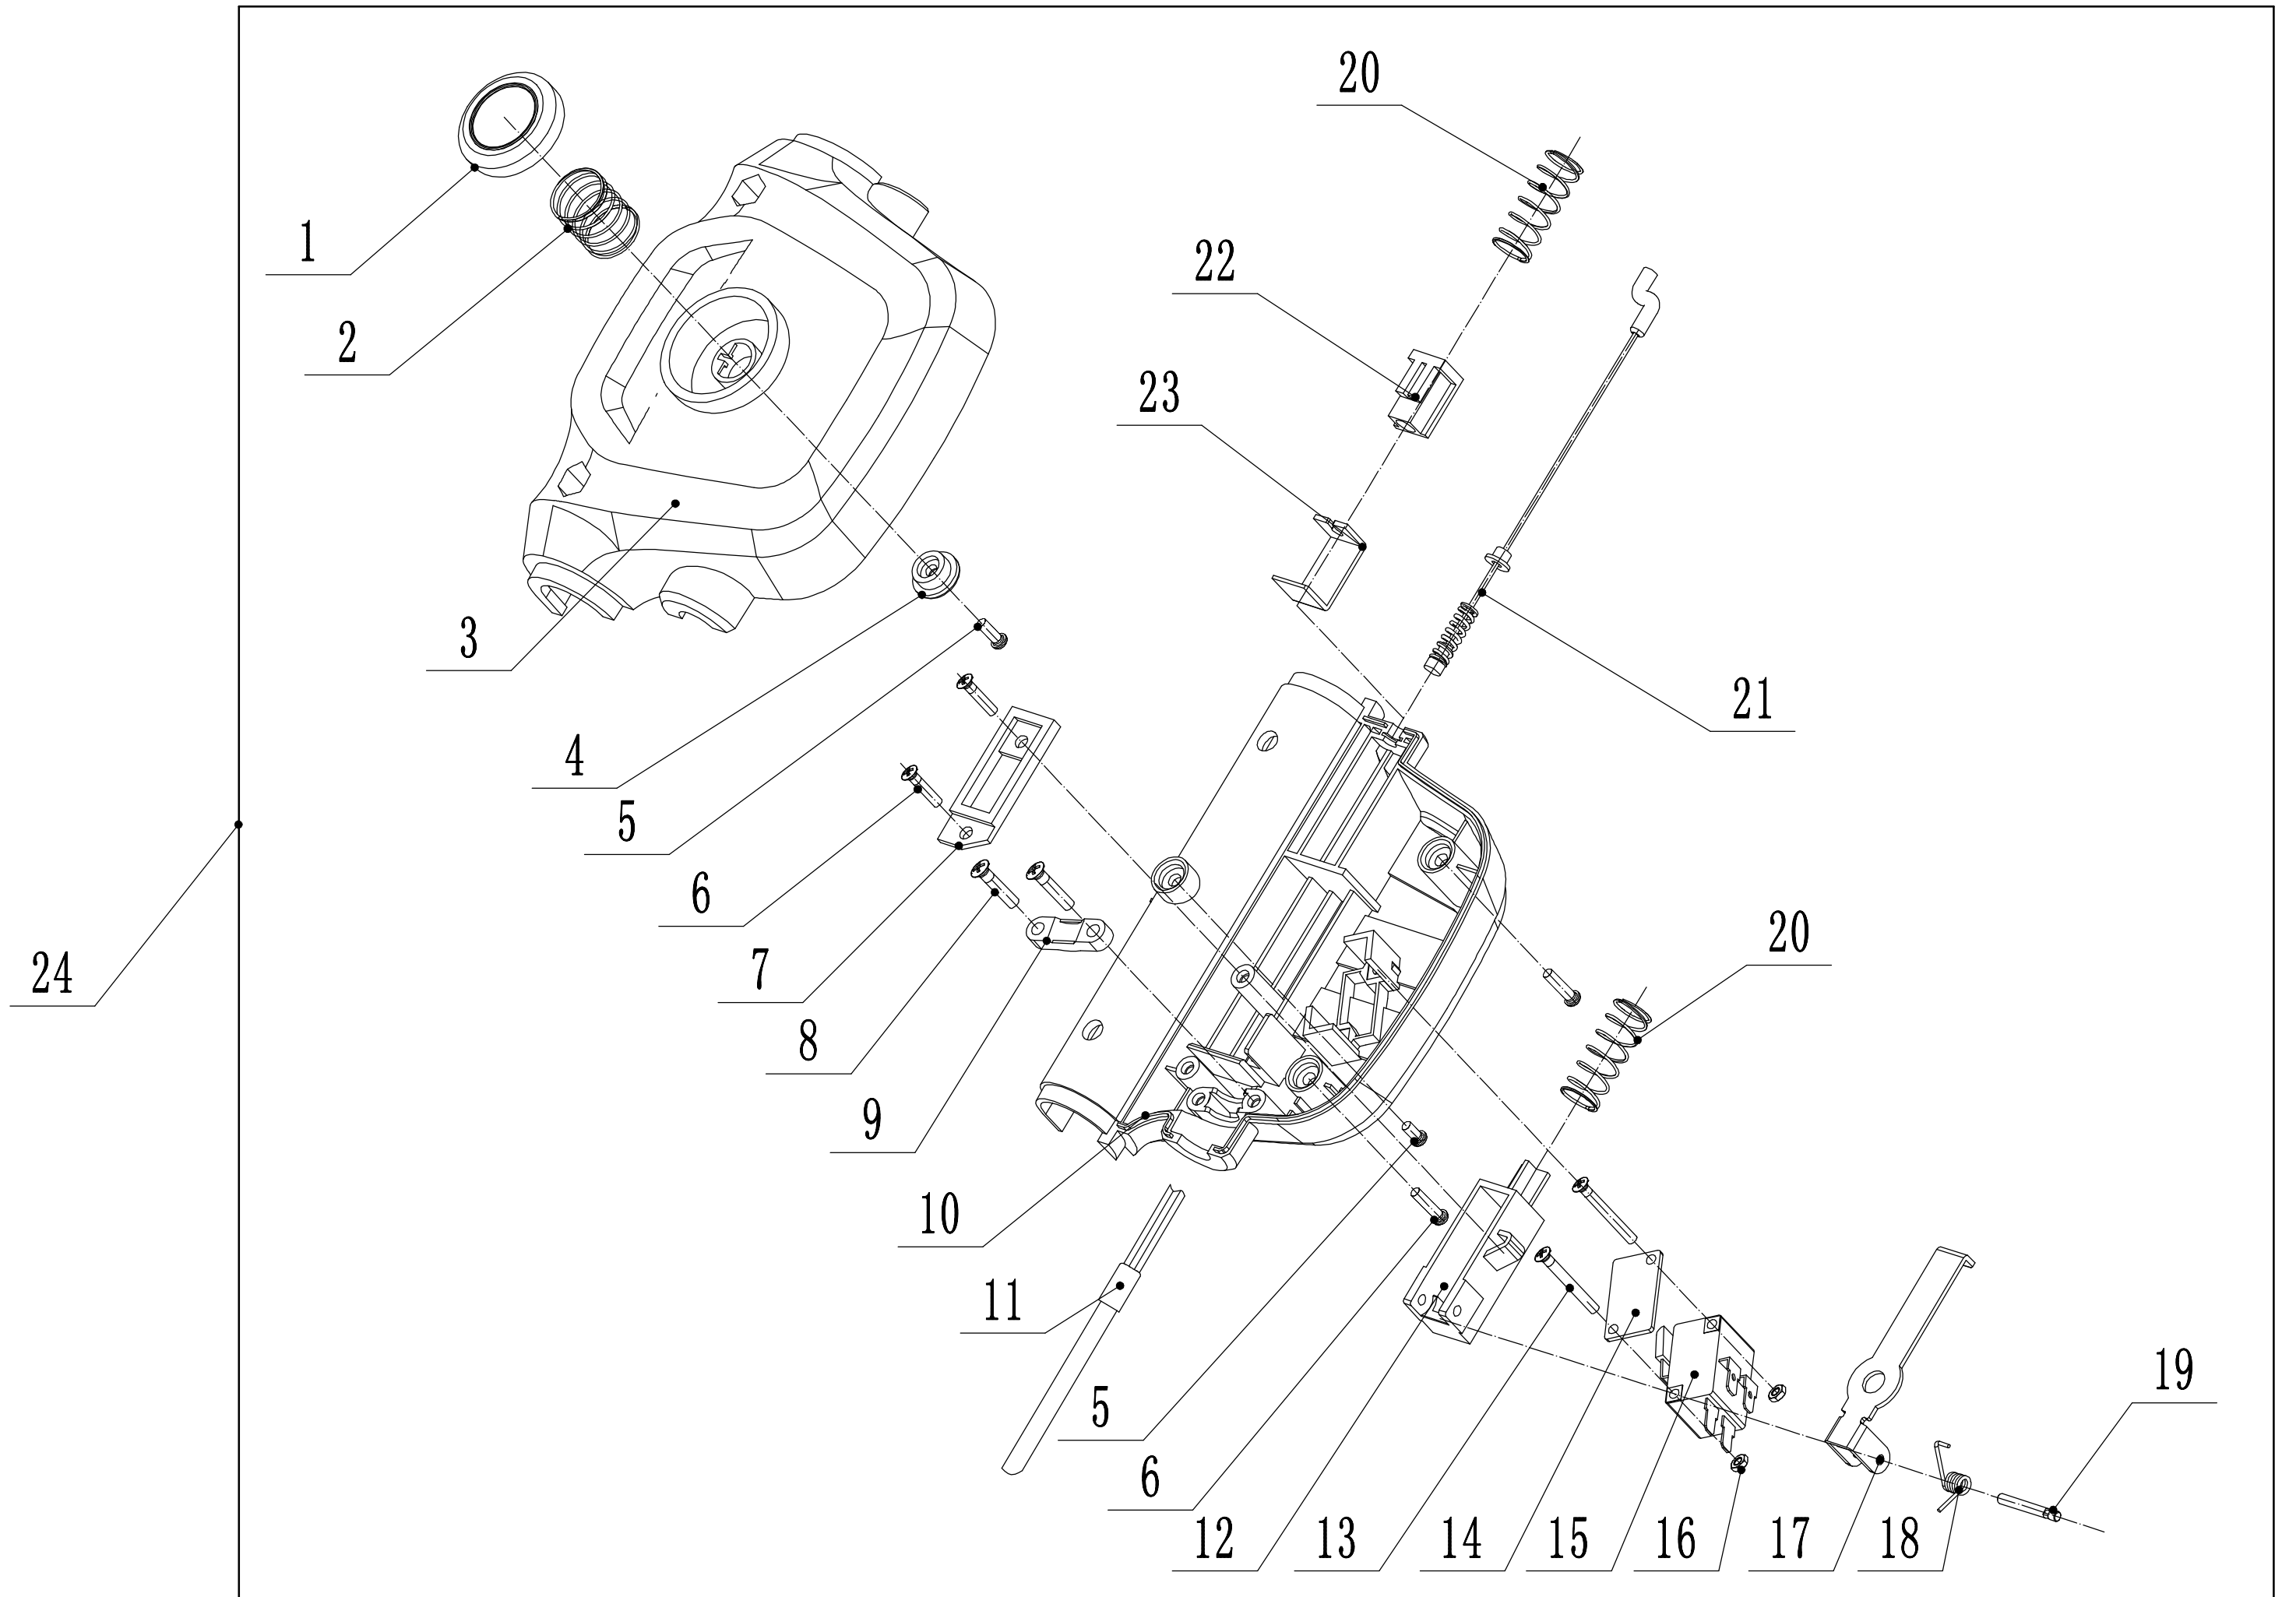

Model: NERO 50CTI  
Front axle

rear exle			
n	art	name	qty
1	U455-00114	Wheel Cap	2
2	U455-00002	Bolt - M8x16	2
3	U455-00053	Spring Washer - M8	2
4	U455-00061	Washer - M8	2
5	U456-00042	Rear Wheel - 9"	2
6	U455-00056	Bearing	4
7	U455-00057	Spacer	2
8	U455-00058	Washer	2
9	U456-00043	Rear Axle	1
10	U455-00085	E-Clip - M9	2
11	U455-00084	Spacer	4
12	U455-00076	Bearing	4
13	U455-00082	Drive Pinion - R/H	1
14	U455-00079	Ratchet	2
15	U456-00044	Dustproof Shield	2
16	U455-00073	Right Bearing Sheath Assembly	1
17	U456-00046	Right Bearing Sheath	1
18	U455-00075	Dust Seal	2
19	U455-00068	Circlip - M20	2
20	U537-00035	Rear Transmission Partition	1
21	U455-00066	Spherical Bearing	2
22	U455-00078	Check Holder	2
23	U456-00047	Transmission Assembly	1
24	U455-00088	Spring	1
25	U456-00048	Pulley	1
26	U455-00077	Circlip - M12	2
27	U456-00009	Spacer	2
28	UG700-00055	Bolt - M6x20	2
29	U455-00071	Adjustment Lever	1
30	U455-00070	Spring Of Adjustment Lever	1
31	U456-00008	Bolt - M6x14	3
32	U456-00007	Screw - M5x8	2
33	U455-00013	Lock Nut - M6	3
34	U455-00074	Left Bearing Sheath Assembly	1
35	U456-00049	Right Bearing Sheath	1
36	U455-00083	Drive Pinion - L/H	1
37	U455-00080	Spring - Drive Pinion	6
38	U455-00081	Pin - Drive Pinion	6
39	U456-00041	Scraper	2
40	U456-00006	Bearing	2
41	U455-00089	O-ring	2

Model: NERO 50CTI  
Handle and controls

<b>handle and controls</b>			
<b>n</b>	<b>art</b>	<b>name</b>	<b>qty</b>
1	U50I-00040	Handle	1
2	U456-00011	Handle Sheath	1
3	U50I-00041	Plug	4
4	U50I-00042	Clutch Lever	1
5	U50I-00043	Opc Lever	1
6	U455-00013	Lock Nut - M6	1
7	U455-00054	Washer - M6	1
8	U455-00094	bracked	1
9	U455-00095	Screw - M6x40	3
10	U455-00097	Clutch Cable	1
11	U50I-00044	Nylon circlip	1
12	U455-00120	Axis Pin - 8x25	2
13	U455-00102	Lock Lever	2
14	U455-00101	Connecting Bolt	2
15	U455-00100	Fix Cap	2
16	U455-00104	Spacer	2
17	U455-00105	Spacer	4
18	U455-00106	Tooth Disc Kit	2
19	UAE55-00062	Lock Nut-M8	2
20	U50I-00045	Nut	2