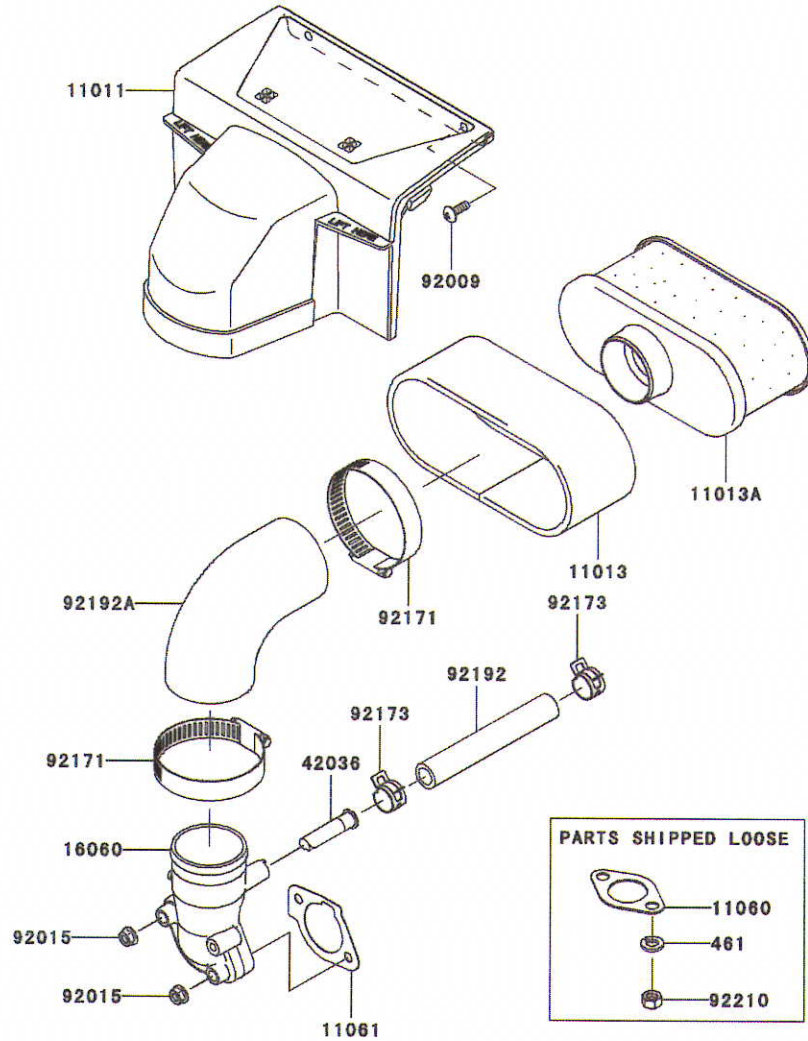

E0190-B101A

Ref No.	Part No.	Part Name	Qty	A
461	461DA0800	WASHER-SPRING,8MM	4	
11011	11011-7051	CASE-AIR FILTER	1	
11013	11013-7046	ELEMENT-AIR FILTER	1	
11013A	11013-7047	ELEMENT-AIR FILTER	1	
11060	11060-7016	GASKET,MUFFLER	2	
11061	11061-7086	GASKET,CARBURETOR/PIPE-INTAKE	1	
16060	16060-7035	PIPE-INTAKE	1	
42036	42036-7017	SLEEVE,BREATHER	1	
92009	92009-2303	SCREW	2	
92015	92015-1367	NUT	2	
92171	92171-7007	CLAMP	2	
92173	92173-7003	CLAMP	2	
92192	92192-7146	TUBE,12.6X18.6X118	1	
92192A	92192-7151	TUBE,AIR-FILTER	1	
92210	92210-7027	NUT,M8	4