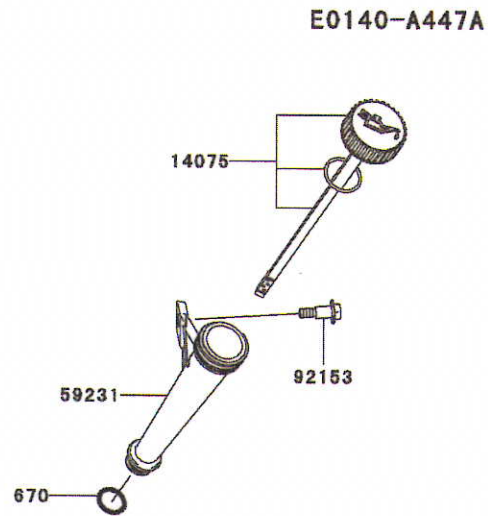

E0120-A407A

Ref No.	Part No.	Part Name	Qty	A
13001	13001-7027	PISTON-ENGINE	2	
13002	13002-7006	PIN-PISTON	2	
13008	13008-7005	RING-SET-PISTON	2	
13025	13025-7009	RING-SET-PISTON L,0.5	AR	
13029	13029-7010	PISTON-ENGINE L,0.5	AR	
13031	13031-7083	CRANKSHAFT-COMP	1	
13251	13251-7025	ROD-ASSY-CONNECTING	2	
92033	92033-7016	RING-SNAP	4	
92151	92151-7017	BOLT,6X35	4	

E0130-A176A

Ref No.	Part No.	Part Name	Qty	A
130	130AA0814	BOLT-FLANGED,8X14	4	
312	312AA0600	NUT-HEX,6MM	4	
11055	11055-7009	BRACKET	4	
12004	12004-7008	VALVE-INTAKE	2	
12005	12005-7009	VALVE-EXHAUST	2	
12009	12009-7001	RETAINER-VALVE SPRING	4	
12011	12011-2056	COLLET	8	
12016	12016-2066	ARM-ROCKER	4	
12032	12032-7001	TAPPET	4	
13070	13070-7017	GUIDE,GOVERNOR	1	
13116	13116-7007	ROD-PUSH	4	
13271	13271-7007	PLATE	1	
13271A	13271-7021	PLATE,GOVERNOR	1	
42036	42036-7010	SLEEVE	1	
49078	49078-7002	SPRING-ENGINE VALVE,IN	4	
49118	49118-7022	CAMSHAFT-COMP	1	
92033	92033-7001	RING-SNAP	3	
92140	92140-7005	BALL	6	
92145	92145-7001	SPRING	1	
92152	92152-7020	COLLAR	4	
92153	92153-7100	BOLT,6X29.5	4	
92200	92200-2151	WASHER,8.1X18X0.5	4	
92200A	92200-7009	WASHER,16X42X0.91	1	
92200B	92200-7048	WASHER,16.3X30X2.28	1	

Ref No.	Part No.	Part Name	Qty	A
555	555A0420	PIN-SPRING,4X20	1	
670	670D2016	O RING,16MM	2	
13272	13272-7011	PLATE,ROTOR	1	
14075	14075-7013	CAP-ASSY,OIL GAUGE	1	
16154	16154-7010	ROTOR-PUMP,OUTER	1	
16154A	16154-7011	ROTOR-PUMP,INNER	1	
49065	49065-7006	FILTER-OIL	1	
49065A	49065-7007	FILTER-OIL	1	
59231	59231-7016	FILLER	1	
92066	92066-7003	PLUG	1	
92066A	92066-7028	PLUG	1	
92140	92140-7003	BALL	1	
92145	92145-7002	SPRING	1	
92153	92153-7008	BOLT	1	
92153A	92153-7043	BOLT,6X12	3	