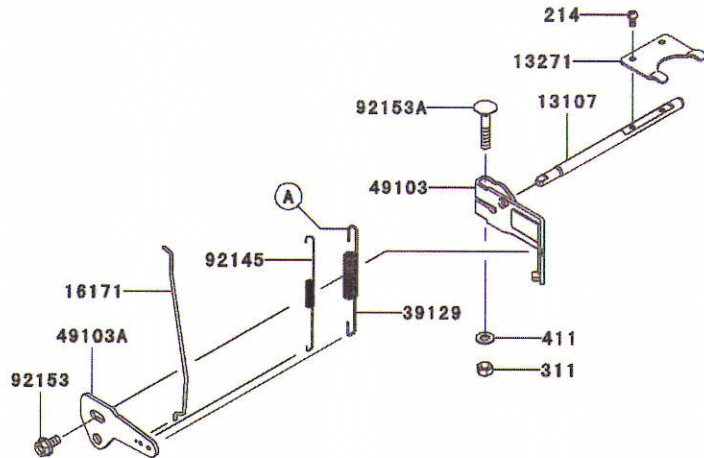

E0150-A897A

Ref No.	Part No.	Part Name	Qty	A
13070	13070-7018	GUIDE	1	
13272	13272-7006	PLATE,FAN	1	
14037	14037-7008-9H	SCREEN	1	
23062	23062-7005	BRACKET-COMP	1	
49089	49089-7077	SHROUD-ENGINE	1	
49089A	49089-7078	SHROUD-ENGINE	1	
55020	55020-7015	GUARD,SCREEN	1	
59041	59041-7014	FAN	1	
59066	59066-7045	HOUSING-FAN	1	
92009	92009-2303	SCREW	2	
92026	92026-7007	SPACER	1	
92039	92039-7004	RIVET, GUARD	3	
92151	92151-7012	BOLT,6X12	3	
92153	92153-7007	BOLT	9	
92153A	92153-7043	BOLT,6X12	4	

Ref No.	Part No.	Part Name	Qty	A
130	130AA0620	BOLT-FLANGED,6X20	4	
510	510A5100	KEY-WOODRUFF	1	
13272	13272-7012	PLATE	1	
21066	21066-7017	REGULATOR-VOLTAGE	1	
21171	21171-7041	COIL-ASSY-IGNITION	*	
21171A	21171-7047	COIL-ASSY-IGNITION	2	
21193	21193-7037	FLYWHEEL-ASSY	1	
26011	26011-7025	WIRE-LEAD,L=95	1	
26031	26031-7040	HARNESS	1	
26031A	26031-7041	HARNESS	1	
59031	59031-7017	COIL-CHARGING	1	
92009	92009-2303	SCREW	2	
92009A	92009-2308	SCREW	1	
92066	92066-7026	PLUG	1	
92070	92070-7004	PLUG-SPARK,BPR4ES(NGK),SOLID	2	
92072	92072-7003	BAND	2	
92151	92151-2097	BOLT,12X30	1	
92171	92171-7008	CLAMP	2	
92172	92172-7018	SCREW,5X20	4	
92200	92200-7002	WASHER	1	

E0170-A663A

Ref No.	Part No.	Part Name	Qty	A
214	214AA0408	SCREW-PAN+-.4X8	2	
311	311AA0600	NUT-HEX,6MM	1	
312	312AA0500	NUT-HEX,5MM	2	
411	411AA0600	WASHER-PLAIN,6MM	1	
13107	13107-7047	SHAFT,GOVERNOR	1	
13271	13271-7038	PLATE	1	
16171	16171-7022	LINK	1	
39129	39129-7028	SPRING-GOVERNOR	1	
49103	49103-7014	ARM-GOVERNOR	1	
49103A	49103-7015	ARM-GOVERNOR	1	
49113	49113-7050	PANEL-COMP-CONTROL	1	
92145	92145-7057	SPRING	1	
92145A	92145-7058	SPRING	1	
92150	92150-2182	BOLT,5X18	2	
92151	92151-7014	BOLT,5X30	2	
92153	92153-0009	BOLT,6X12	1	
92153A	92153-7033	BOLT,6X35	1	
92153B	92153-7043	BOLT,6X12	2	
92170	92170-7001	CLAMP	2	
92172	92172-7035	SCREW,5X30	*	