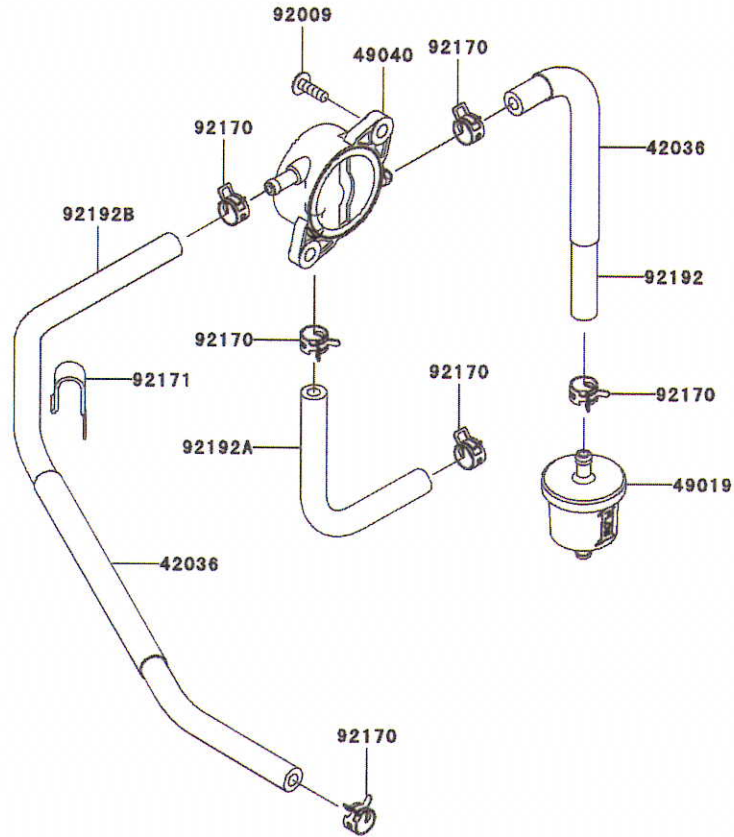

E0200-A694A

Ref No.	Part No.	Part Name	Qty	A
42036	42036-7015	SLEEVE	2	
49019	49019-7005	FILTER-FUEL	1	
49040	49040-7008	PUMP-FUEL	1	
92009	92009-2303	SCREW	2	
92170	92170-2009	CLAMP	6	
92171	92171-7008	CLAMP	1	
92192	92192-7145	TUBE,6.35X12.7X185	1	
92192A	92192-7148	TUBE,6.4X12.7X150	1	
92192B	92192-7150	TUBE,6.35X12.7X390	1