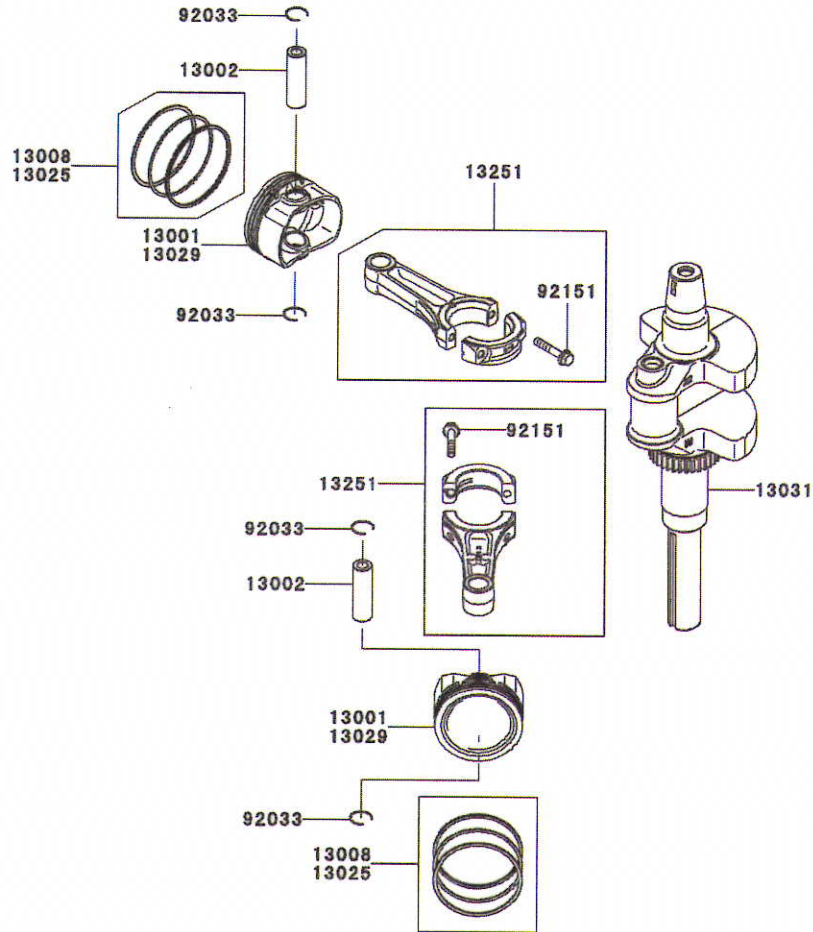

E0120-A407A

Ref No.	Part No.	Part Name	Qty	A
13001	13001-7027	PISTON-ENGINE	2	
13002	13002-7006	PIN-PISTON	2	
13008	13008-7005	RING-SET-PISTON	2	
13025	13025-7009	RING-SET-PISTON L,0.5	AR	
13029	13029-7010	PISTON-ENGINE L,0.5	AR	
13031	13031-7083	CRANKSHAFT-COMP	1	
13251	13251-7025	ROD-ASSY-CONNECTING	2	
92033	92033-7016	RING-SNAP	4	
92151	92151-7017	BOLT,6X35	4	

E0130-A176A

Ref No.	Part No.	Part Name	Qty	A
130	130AA0814	BOLT-FLANGED,8X14	4	
312	312AA0600	NUT-HEX,6MM	4	
11055	11055-7009	BRACKET	4	
12004	12004-7008	VALVE-INTAKE	2	
12005	12005-7009	VALVE-EXHAUST	2	
12009	12009-7001	RETAINER-VALVE SPRING	4	
12011	12011-2056	COLLET	8	
12016	12016-2066	ARM-ROCKER	4	
12032	12032-7001	TAPPET	4	
13070	13070-7017	GUIDE,GOVERNOR	1	
13116	13116-7007	ROD-PUSH	4	
13271	13271-7007	PLATE	1	
13271A	13271-7021	PLATE,GOVERNOR	1	
42036	42036-7010	SLEEVE	1	
49078	49078-7002	SPRING-ENGINE VALVE,IN	4	
49118	49118-7022	CAMSHAFT-COMP	1	
92033	92033-7001	RING-SNAP	3	
92140	92140-7005	BALL	6	
92145	92145-7001	SPRING	1	
92152	92152-7020	COLLAR	4	
92153	92153-7100	BOLT,6X29.5	4	
92200	92200-2151	WASHER,8.1X18X0.5	4	
92200A	92200-7009	WASHER,16X42X0.91	1	
92200B	92200-7048	WASHER,16.3X30X2.28	1	

Ref No.	Part No.	Part Name	Qty	A
555	555A0420	PIN-SPRING,4X20	1	
670	670D2016	O RING,16MM	2	
13272	13272-7011	PLATE,ROTOR	1	
14075	14075-7013	CAP-ASSY,OIL GAUGE	1	
16154	16154-7010	ROTOR-PUMP,OUTER	1	
16154A	16154-7011	ROTOR-PUMP,INNER	1	
49065	49065-7006	FILTER-OIL	1	
49065A	49065-7007	FILTER-OIL	1	
59231	59231-7016	FILLER	1	
92066	92066-7003	PLUG	1	
92066A	92066-7028	PLUG	1	
92140	92140-7003	BALL	1	
92145	92145-7002	SPRING	1	
92153	92153-7008	BOLT	1	
92153A	92153-7043	BOLT,6X12	3	