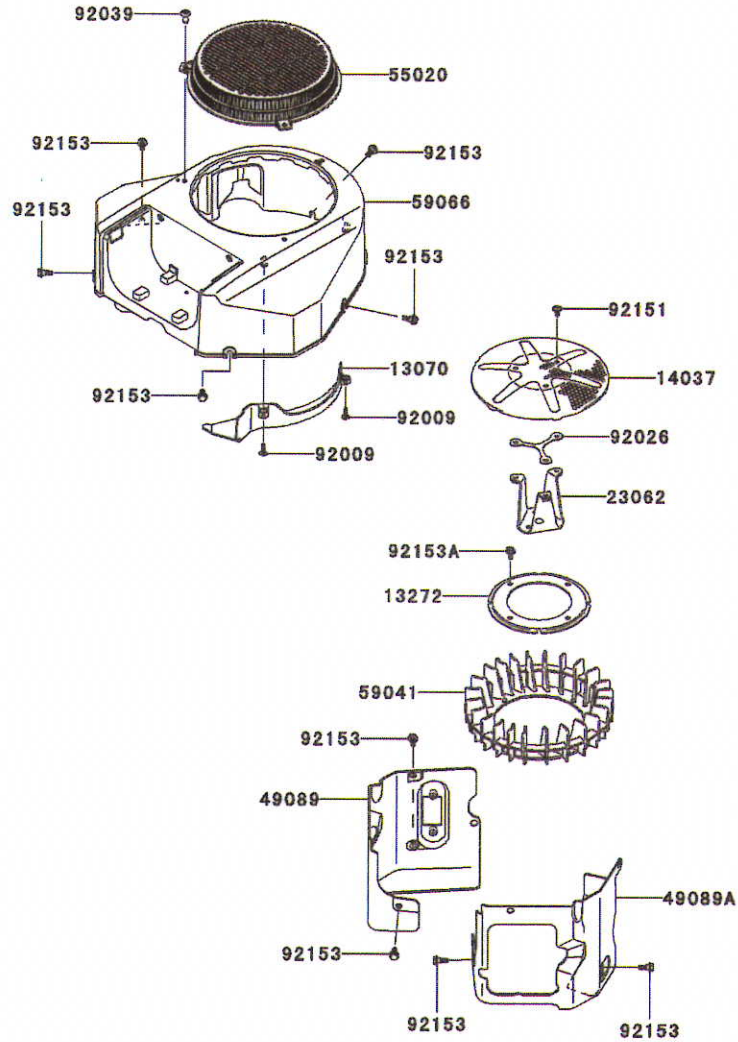

E0150-A897A

Ref No.	Part No.	Part Name	Qty	A
13070	13070-7018	GUIDE	1	
13272	13272-7006	PLATE,FAN	1	
14037	14037-7008-9H	SCREEN	1	
23062	23062-7005	BRACKET-COMP	1	
49089	49089-7077	SHROUD-ENGINE	1	
49089A	49089-7078	SHROUD-ENGINE	1	
55020	55020-7015	GUARD,SCREEN	1	
59041	59041-7014	FAN	1	
59066	59066-7045	HOUSING-FAN	1	
92009	92009-2303	SCREW	2	
92026	92026-7007	SPACER	1	
92039	92039-7004	RIVET, GUARD	3	
92151	92151-7012	BOLT,6X12	3	
92153	92153-7007	BOLT	9	
92153A	92153-7043	BOLT,6X12	4