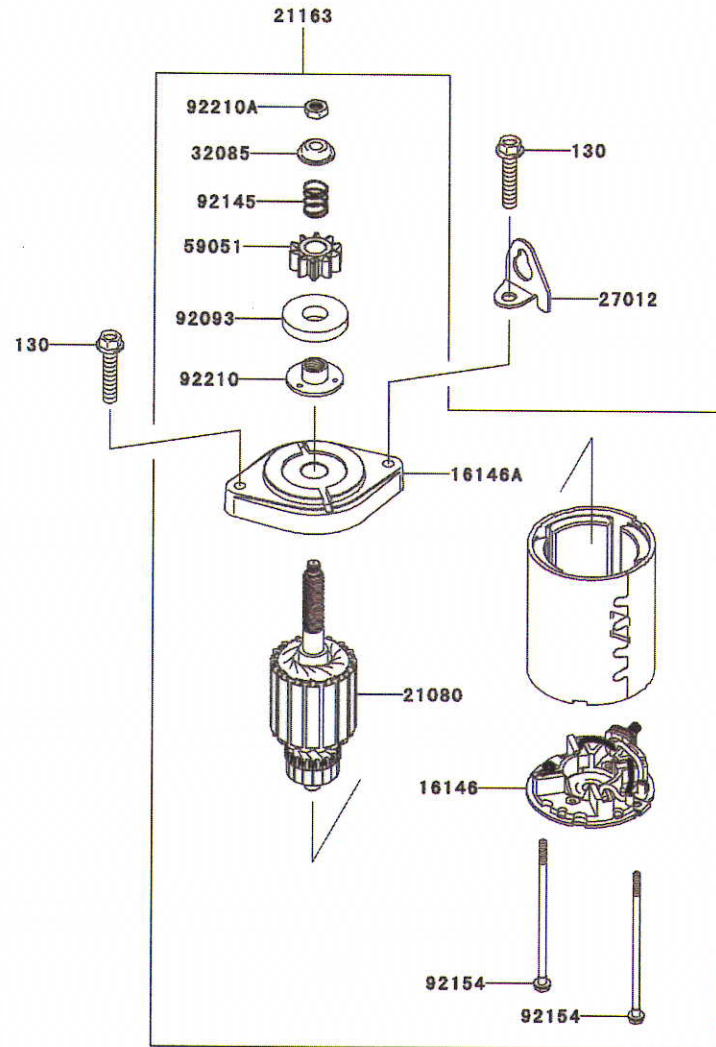

E0210-A457A

Ref No.	Part No.	Part Name	Qty	A
130	130AA0840	BOLT-FLANGED,8X40	2	
16146	16146-7027	COVER-ASSY	1	
16146A	16146-7028	COVER-ASSY	1	
21080	21080-7006	ARMATURE	1	
21163	21163-7024	STARTER-ELECTRIC	1	
27012	27012-7004	HOOK	1	
32085	32085-7005	STOPPER	1	
59051	59051-7034	GEAR-SPUR	1	
92093	92093-7007	SEAL	1	
92145	92145-7060	SPRING	1	
92154	92154-7001	BOLT	2	
92210	92210-7017	NUT	1	
92210A	92210-7036	NUT	1