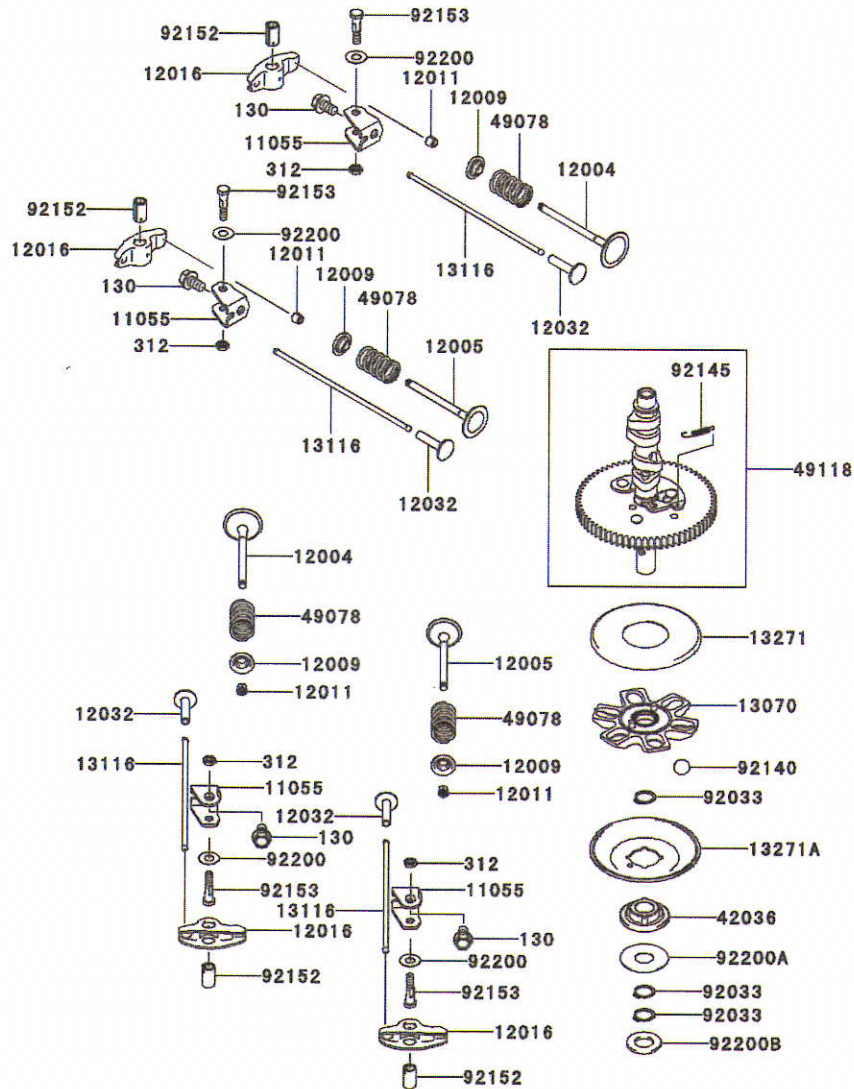

E0120-A407A

Ref No.	Part No.	Part Name	Qty	A
13001	13001-7027	PISTON-ENGINE	2	
13002	13002-7006	PIN-PISTON	2	
13008	13008-7005	RING-SET-PISTON	2	
13025	13025-7009	RING-SET-PISTON L,0.5	AR	
13029	13029-7010	PISTON-ENGINE L,0.5	AR	
13031	13031-7083	CRANKSHAFT-COMP	1	
13251	13251-7025	ROD-ASSY-CONNECTING	2	
92033	92033-7016	RING-SNAP	4	
92151	92151-7017	BOLT,6X35	4	

E0130-A176A

Ref No.	Part No.	Part Name	Qty	A
130	130AA0814	BOLT-FLANGED,8X14	4	
312	312AA0600	NUT-HEX,6MM	4	
11055	11055-7009	BRACKET	4	
12004	12004-7008	VALVE-INTAKE	2	
12005	12005-7009	VALVE-EXHAUST	2	
12009	12009-7001	RETAINER-VALVE SPRING	4	
12011	12011-2056	COLLET	8	
12016	12016-2066	ARM-ROCKER	4	
12032	12032-7001	TAPPET	4	
13070	13070-7017	GUIDE,GOVERNOR	1	
13116	13116-7007	ROD-PUSH	4	
13271	13271-7007	PLATE	1	
13271A	13271-7021	PLATE,GOVERNOR	1	
42036	42036-7010	SLEEVE	1	
49078	49078-7002	SPRING-ENGINE VALVE,IN	4	
49118	49118-7022	CAMSHAFT-COMP	1	
92033	92033-7001	RING-SNAP	3	
92140	92140-7005	BALL	6	
92145	92145-7001	SPRING	1	
92152	92152-7020	COLLAR	4	
92153	92153-7100	BOLT,6X29.5	4	
92200	92200-2151	WASHER,8.1X18X0.5	4	
92200A	92200-7009	WASHER,16X42X0.91	1	
92200B	92200-7048	WASHER,16.3X30X2.28	1	

Ref No.	Part No.	Part Name	Qty	A
555	555A0420	PIN-SPRING,4X20	1	
670	670D2016	O RING,16MM	2	
13272	13272-7011	PLATE,ROTOR	1	
14075	14075-7013	CAP-ASSY,OIL GAUGE	1	
16154	16154-7010	ROTOR-PUMP,OUTER	1	
16154A	16154-7011	ROTOR-PUMP,INNER	1	
49065	49065-7006	FILTER-OIL	1	
49065A	49065-7007	FILTER-OIL	1	
59231	59231-7016	FILLER	1	
92066	92066-7003	PLUG	1	
92066A	92066-7028	PLUG	1	
92140	92140-7003	BALL	1	
92145	92145-7002	SPRING	1	
92153	92153-7008	BOLT	1	
92153A	92153-7043	BOLT,6X12	3	