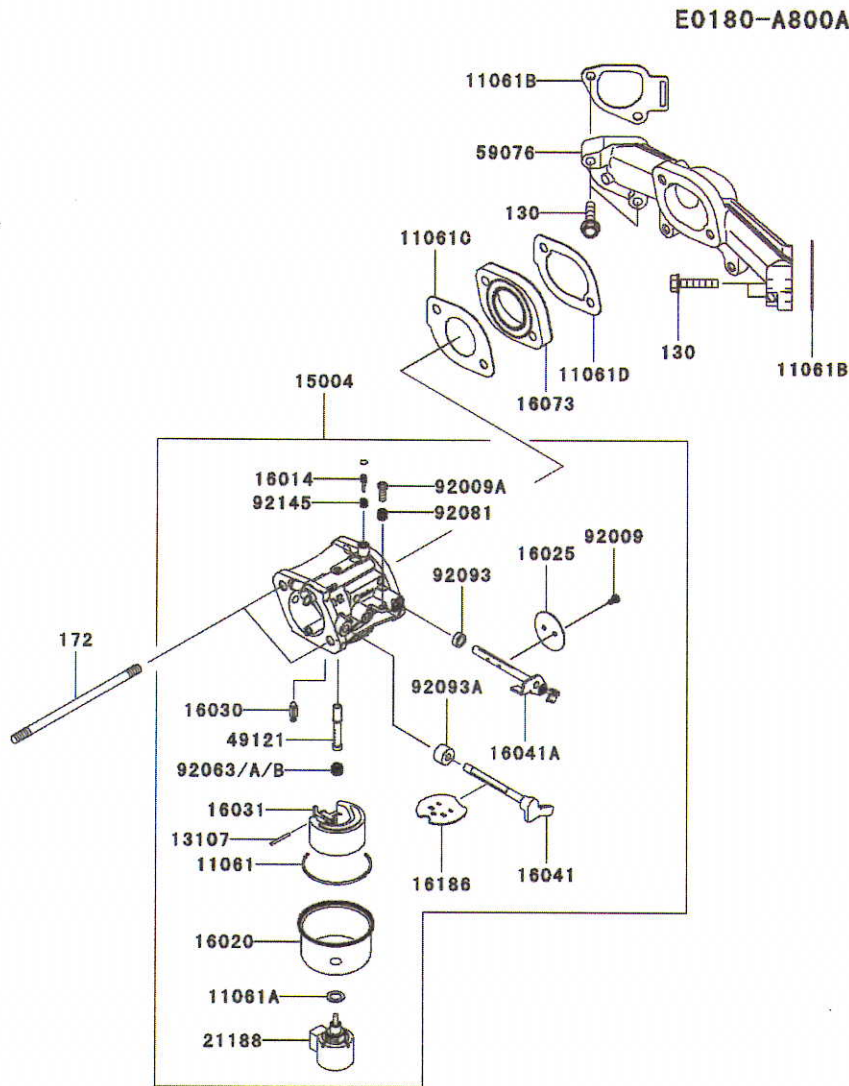

Ref No.	Part No.	Part Name	Qty	A
555	555A0420	PIN-SPRING,4X20	1	
670	670D2016	O RING,16MM	2	
13272	13272-7011	PLATE,ROTOR	1	
14075	14075-7013	CAP-ASSY,OIL GAUGE	1	
16154	16154-7010	ROTOR-PUMP,OUTER	1	
16154A	16154-7011	ROTOR-PUMP,INNER	1	
49065	49065-7006	FILTER-OIL	1	
49065A	49065-7007	FILTER-OIL	1	
59231	59231-7016	FILLER	1	
92066	92066-7003	PLUG	1	
92066A	92066-7028	PLUG	1	
92140	92140-7003	BALL	1	
92145	92145-7002	SPRING	1	
92153	92153-7008	BOLT	1	
92153A	92153-7043	BOLT,6X12	3	

Ref No.	Part No.	Part Name	Qty	A
130	130AA0620	BOLT-FLANGED,6X20	4	
510	510A5100	KEY-WOODRUFF	1	
13272	13272-7012	PLATE	1	
21066	21066-7017	REGULATOR-VOLTAGE	1	
21171	21171-7041	COIL-ASSY-IGNITION	*	
21171A	21171-7047	COIL-ASSY-IGNITION	2	
21193	21193-7037	FLYWHEEL-ASSY	1	
26011	26011-7025	WIRE-LEAD,L=95	1	
26031	26031-7040	HARNESS	1	
26031A	26031-7041	HARNESS	1	
59031	59031-7017	COIL-CHARGING	1	
92009	92009-2303	SCREW	2	
92009A	92009-2308	SCREW	1	
92066	92066-7026	PLUG	1	
92070	92070-7004	PLUG-SPARK,BPR4ES(NGK),SOLID	2	
92072	92072-7003	BAND	2	
92151	92151-2097	BOLT,12X30	1	
92171	92171-7008	CLAMP	2	
92172	92172-7018	SCREW,5X20	4	
92200	92200-7002	WASHER	1	

E0170-A663A

Ref No.	Part No.	Part Name	Qty	A
214	214AA0408	SCREW-PAN+-.4X8	2	
311	311AA0600	NUT-HEX,6MM	1	
312	312AA0500	NUT-HEX,5MM	2	
411	411AA0600	WASHER-PLAIN,6MM	1	
13107	13107-7047	SHAFT,GOVERNOR	1	
13271	13271-7038	PLATE	1	
16171	16171-7022	LINK	1	
39129	39129-7028	SPRING-GOVERNOR	1	
49103	49103-7014	ARM-GOVERNOR	1	
49103A	49103-7015	ARM-GOVERNOR	1	
49113	49113-7050	PANEL-COMP-CONTROL	1	
92145	92145-7057	SPRING	1	
92145A	92145-7058	SPRING	1	
92150	92150-2182	BOLT,5X18	2	
92151	92151-7014	BOLT,5X30	2	
92153	92153-0009	BOLT,6X12	1	
92153A	92153-7033	BOLT,6X35	1	
92153B	92153-7043	BOLT,6X12	2	
92170	92170-7001	CLAMP	2	
92172	92172-7035	SCREW,5X30	*	