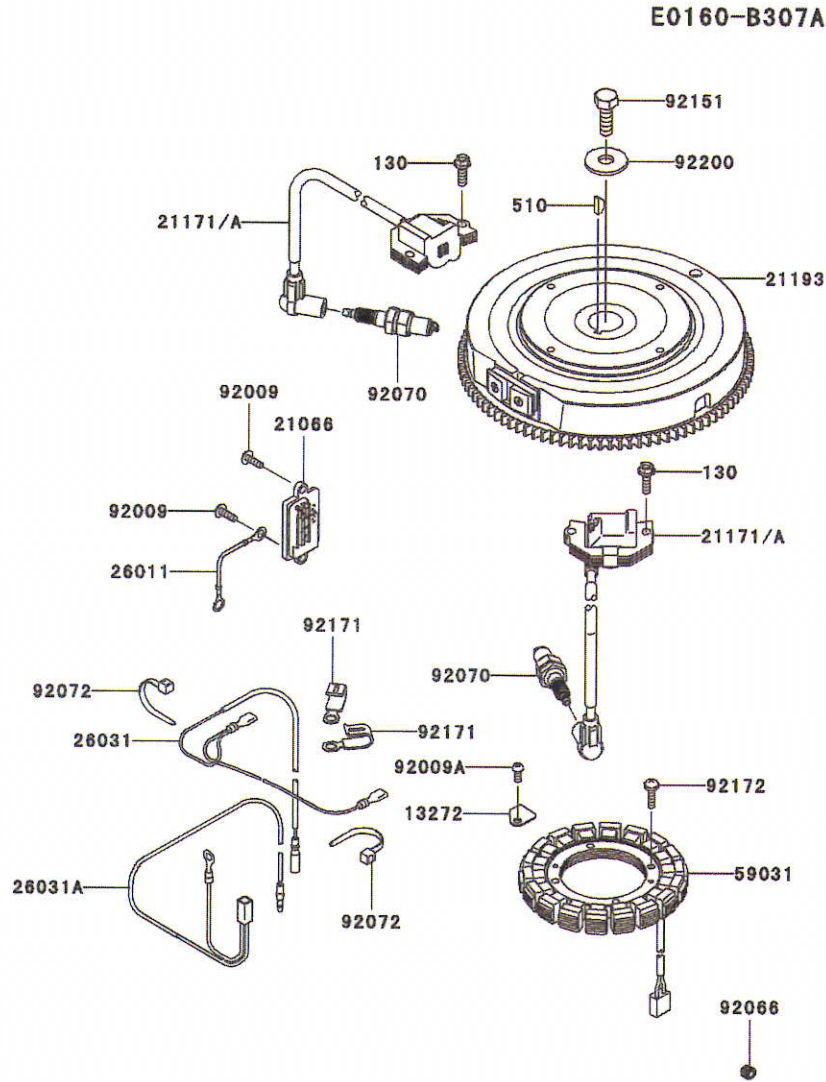

E0130-A176A

Ref No.	Part No.	Part Name	Qty	A
130	130AA0814	BOLT-FLANGED,8X14	4	
312	312AA0600	NUT-HEX,6MM	4	
11055	11055-7009	BRACKET	4	
12004	12004-7008	VALVE-INTAKE	2	
12005	12005-7009	VALVE-EXHAUST	2	
12009	12009-7001	RETAINER-VALVE SPRING	4	
12011	12011-2056	COLLET	8	
12016	12016-2066	ARM-ROCKER	4	
12032	12032-7001	TAPPET	4	
13070	13070-7017	GUIDE,GOVERNOR	1	
13116	13116-7007	ROD-PUSH	4	
13271	13271-7007	PLATE	1	
13271A	13271-7021	PLATE,GOVERNOR	1	
42036	42036-7010	SLEEVE	1	
49078	49078-7002	SPRING-ENGINE VALVE,IN	4	
49118	49118-7022	CAMSHAFT-COMP	1	
92033	92033-7001	RING-SNAP	3	
92140	92140-7005	BALL	6	
92145	92145-7001	SPRING	1	
92152	92152-7020	COLLAR	4	
92153	92153-7100	BOLT,6X29.5	4	
92200	92200-2151	WASHER,8.1X18X0.5	4	
92200A	92200-7009	WASHER,16X42X0.91	1	
92200B	92200-7048	WASHER,16.3X30X2.28	1	

Ref No.	Part No.	Part Name	Qty	A
555	555A0420	PIN-SPRING,4X20	1	
670	670D2016	O RING,16MM	2	
13272	13272-7011	PLATE,ROTOR	1	
14075	14075-7013	CAP-ASSY,OIL GAUGE	1	
16154	16154-7010	ROTOR-PUMP,OUTER	1	
16154A	16154-7011	ROTOR-PUMP,INNER	1	
49065	49065-7006	FILTER-OIL	1	
49065A	49065-7007	FILTER-OIL	1	
59231	59231-7016	FILLER	1	
92066	92066-7003	PLUG	1	
92066A	92066-7028	PLUG	1	
92140	92140-7003	BALL	1	
92145	92145-7002	SPRING	1	
92153	92153-7008	BOLT	1	
92153A	92153-7043	BOLT,6X12	3	

Ref No.	Part No.	Part Name	Qty	A
130	130AA0620	BOLT-FLANGED,6X20	4	
510	510A5100	KEY-WOODRUFF	1	
13272	13272-7012	PLATE	1	
21066	21066-7017	REGULATOR-VOLTAGE	1	
21171	21171-7041	COIL-ASSY-IGNITION	*	
21171A	21171-7047	COIL-ASSY-IGNITION	2	
21193	21193-7037	FLYWHEEL-ASSY	1	
26011	26011-7025	WIRE-LEAD,L=95	1	
26031	26031-7040	HARNESS	1	
26031A	26031-7041	HARNESS	1	
59031	59031-7017	COIL-CHARGING	1	
92009	92009-2303	SCREW	2	
92009A	92009-2308	SCREW	1	
92066	92066-7026	PLUG	1	
92070	92070-7004	PLUG-SPARK,BPR4ES(NGK),SOLID	2	
92072	92072-7003	BAND	2	
92151	92151-2097	BOLT,12X30	1	
92171	92171-7008	CLAMP	2	
92172	92172-7018	SCREW,5X20	4	
92200	92200-7002	WASHER	1	