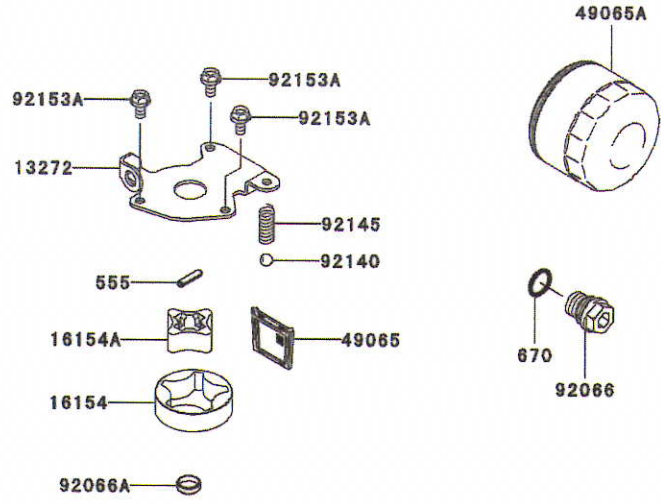

E0120-A407A

Ref No.	Part No.	Part Name	Qty	A
13001	13001-7027	PISTON-ENGINE	2	
13002	13002-7006	PIN-PISTON	2	
13008	13008-7005	RING-SET-PISTON	2	
13025	13025-7009	RING-SET-PISTON L,0.5	AR	
13029	13029-7010	PISTON-ENGINE L,0.5	AR	
13031	13031-7083	CRANKSHAFT-COMP	1	
13251	13251-7025	ROD-ASSY-CONNECTING	2	
92033	92033-7016	RING-SNAP	4	
92151	92151-7017	BOLT,6X35	4	

E0130-A176A

Ref No.	Part No.	Part Name	Qty	A
130	130AA0814	BOLT-FLANGED,8X14	4	
312	312AA0600	NUT-HEX,6MM	4	
11055	11055-7009	BRACKET	4	
12004	12004-7008	VALVE-INTAKE	2	
12005	12005-7009	VALVE-EXHAUST	2	
12009	12009-7001	RETAINER-VALVE SPRING	4	
12011	12011-2056	COLLET	8	
12016	12016-2066	ARM-ROCKER	4	
12032	12032-7001	TAPPET	4	
13070	13070-7017	GUIDE,GOVERNOR	1	
13116	13116-7007	ROD-PUSH	4	
13271	13271-7007	PLATE	1	
13271A	13271-7021	PLATE,GOVERNOR	1	
42036	42036-7010	SLEEVE	1	
49078	49078-7002	SPRING-ENGINE VALVE,IN	4	
49118	49118-7022	CAMSHAFT-COMP	1	
92033	92033-7001	RING-SNAP	3	
92140	92140-7005	BALL	6	
92145	92145-7001	SPRING	1	
92152	92152-7020	COLLAR	4	
92153	92153-7100	BOLT,6X29.5	4	
92200	92200-2151	WASHER,8.1X18X0.5	4	
92200A	92200-7009	WASHER,16X42X0.91	1	
92200B	92200-7048	WASHER,16.3X30X2.28	1	

Ref No.	Part No.	Part Name	Qty	A
555	555A0420	PIN-SPRING,4X20	1	
670	670D2016	O RING,16MM	2	
13272	13272-7011	PLATE,ROTOR	1	
14075	14075-7013	CAP-ASSY,OIL GAUGE	1	
16154	16154-7010	ROTOR-PUMP,OUTER	1	
16154A	16154-7011	ROTOR-PUMP,INNER	1	
49065	49065-7006	FILTER-OIL	1	
49065A	49065-7007	FILTER-OIL	1	
59231	59231-7016	FILLER	1	
92066	92066-7003	PLUG	1	
92066A	92066-7028	PLUG	1	
92140	92140-7003	BALL	1	
92145	92145-7002	SPRING	1	
92153	92153-7008	BOLT	1	
92153A	92153-7043	BOLT,6X12	3	