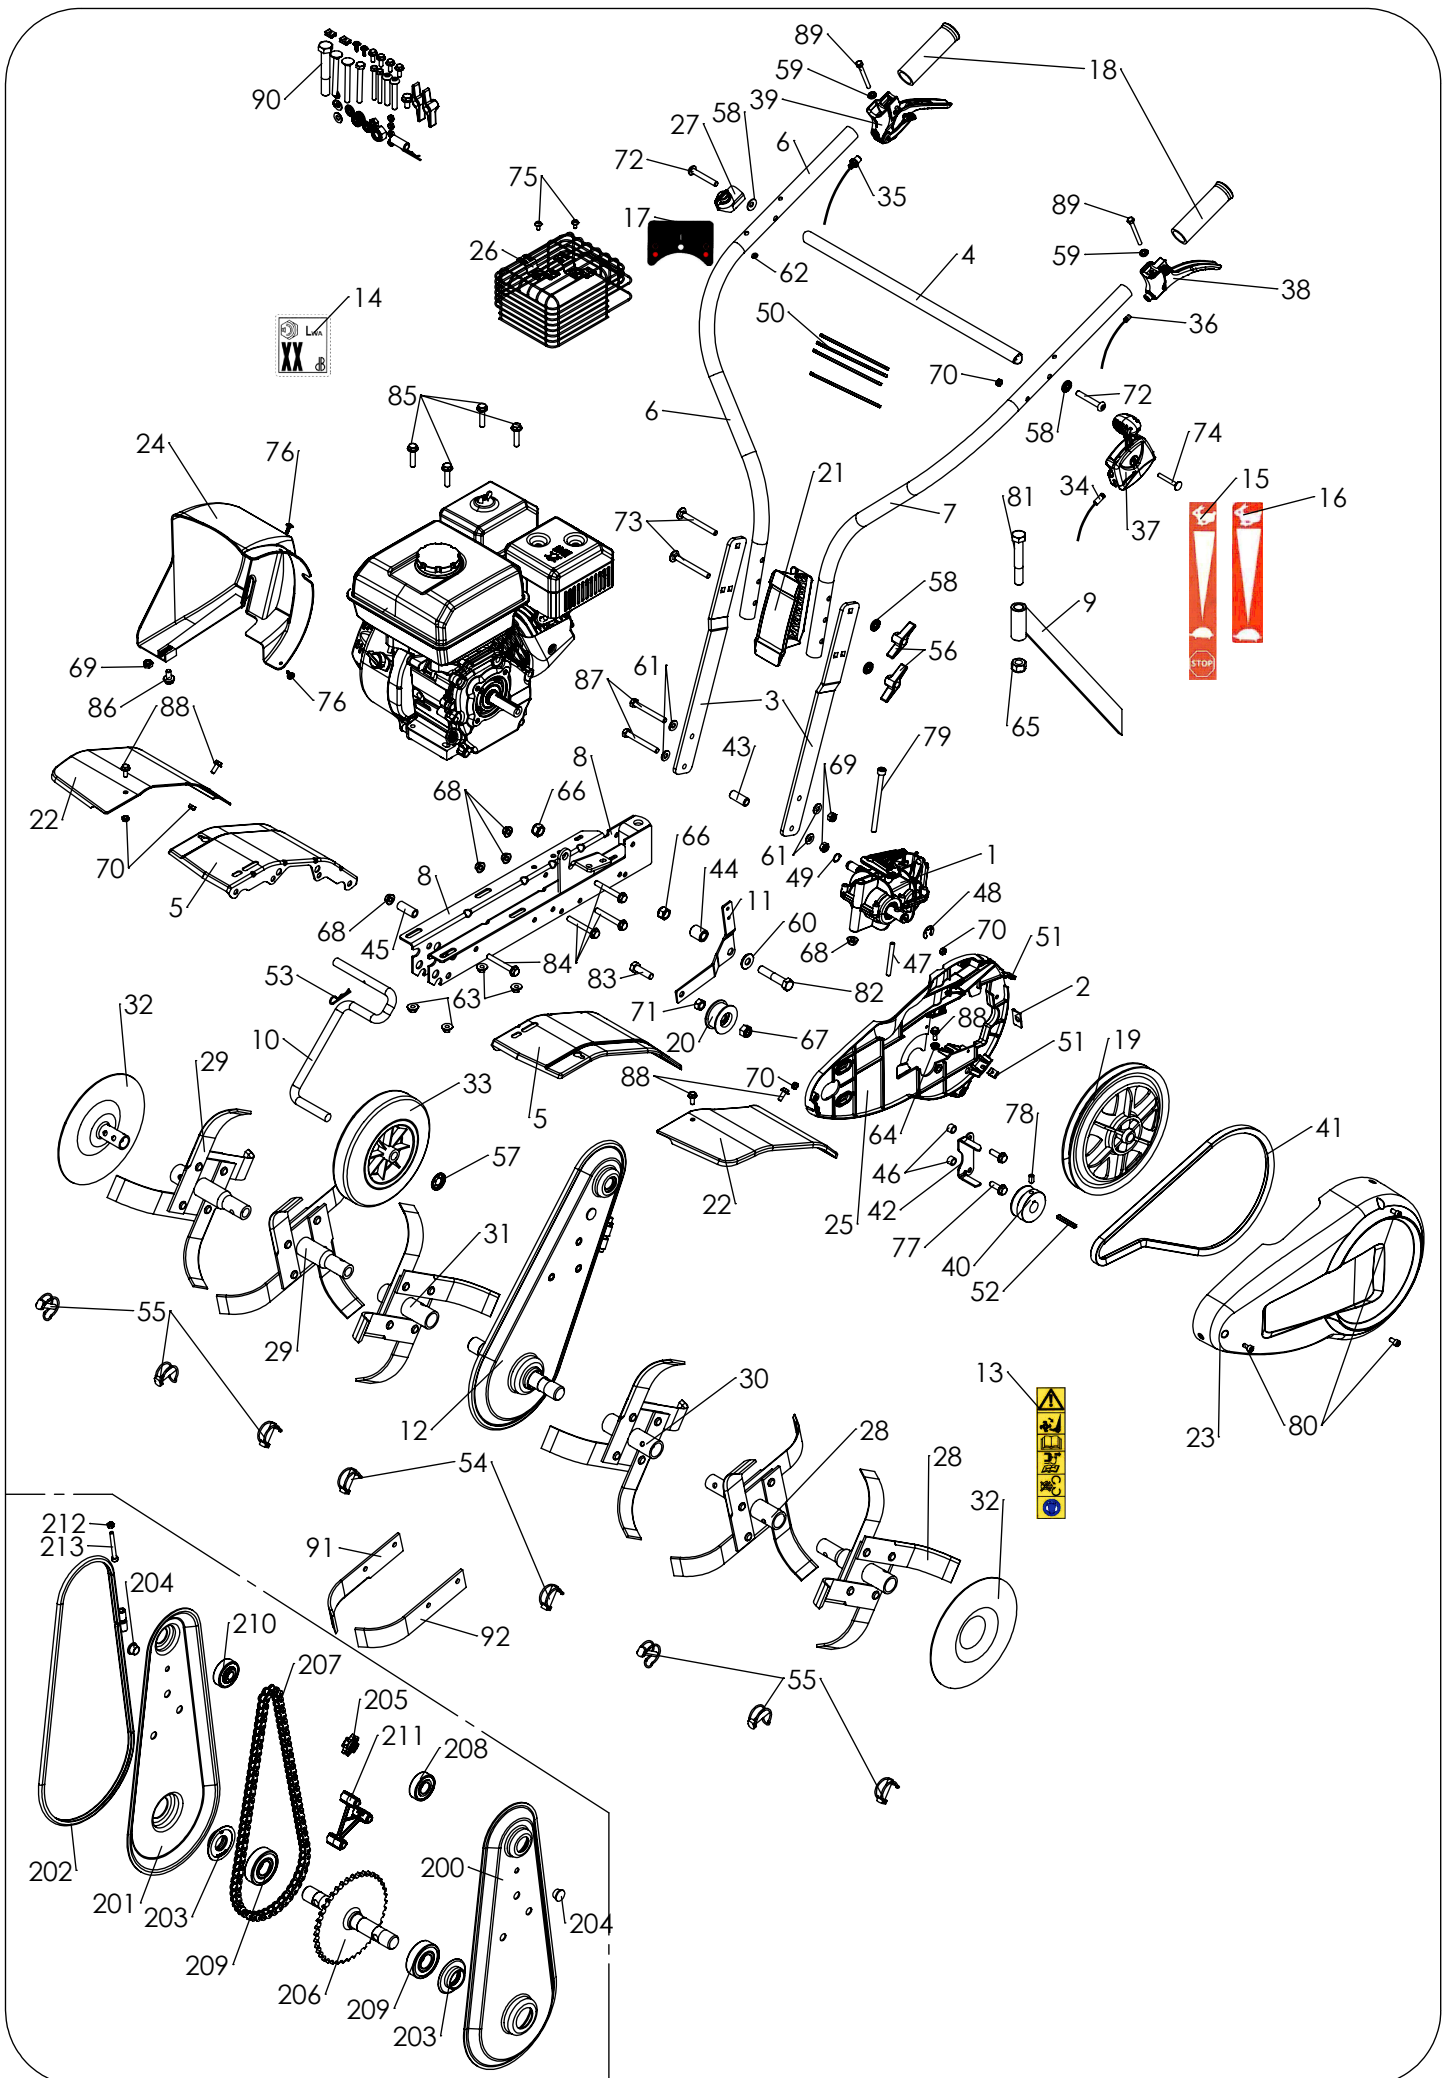

## **3000\*\*18\*\***

***MOTOBINEUSE  
TILLER***

Rep N°	Ref.	Désignation	Description	Moteur Engine	Qty
1	830000102	KIT INVERSEUR EVO MOTOB	KIT EVO REVERSE GEAR BOX		1
2	3003210010	BUTEE SNAP IN	Snap in stop		1
3	3002182706	PLAT POTENCE GUID 40x6 EMB 6.5 GRIS RAL7040	HANDLEBAR BRACKET 40x6 DRAW6.5 GREY RAL7040		2
3	3002181806	PLAT POTENCE GUID 40x6 EMB 6.5 VERT RAL6005	HANDLEBAR BRACKET 40x6 DRAW6.5 GREEN RAL6005		2
3	3002181306	PLAT POTENCE GUID 40x6 EMB 6.5 ROUGE RAL3001	HANDLEBAR BRACKET 40x6 DRAW6.5 RED RAL3001		2
3	3002180306	PLAT POTENCE GUID 40x6 EMB 6.5 NOIR RAL 9005	HANDLEBAR BRACKET 40x6 DRAW6.5 BLACK RAL 9005		2
3	3002180506	PLAT POTENCE GUID 40x6 EMB 6.5 GRIS (8120)	HANDLEBAR BRACKET 40x6 DRAW6.5 GREY (8120)		2
3	3002180606	PLAT POTENCE GUID 40x6 EMB 6.5 GRIS (627)	HANDLEBAR BRACKET 40x6 DRAW6.5 GREY (627)		2
4	3002182005	TUBE LIAISON GUIDON TERRO VERT RAL6029	HANDLEBAR LINK TUBE TERRO GREEN RAL6029		1
4	3002181305	TUBE LIAISON GUIDON TERRO ROUGE RAL3001	HANDLEBAR LINK TUBE TERRO RED RAL3001		1
4	3002180305	TUBE LIAISON GUIDON TERRO NOIR RAL9005	HANDLEBAR LINK TUBE TERRO BLACK RAL9005		1
5	3002181303	TOLE PROTECTION M1201 ROUGE RAL3001	TINE GUARD M1201 RED RAL3001		4
5	3002180503	TOLE PROTECTION M1201 GRIS (8120)	TINE GUARD M1201 GREY (8120)		4
5	3002180303	TOLE PROTECTION M1201 NOIR RAL9005	TINE GUARD M1201 BLACK RAL9005		2
6	3002180302	GUIDON DROIT M1201 NOIR RAL9005	LEFT HANDLEBAR M1201 BLACK RAL9005		1
7	3002180301	GUIDON GAUCHE M1201 NOIR RAL9005	LEFT HANDLEBAR M1201 BLACK RAL9005		1
8	3002171305	CHASSIS FTR ROUGE RAL3002	FRAME OF FTR RED RAL3002		1
8	3002170605	CHASSIS FTR Gris (627)	FRAME OF FTR Gris (627)		1
8	3002170505	CHASSIS FTR Gris (8120)	FRAME OF FTR Grey (8120)		1
8	3002170305	CHASSIS FTR NOIR RAL9005	FRAME OF FTR BLACK RAL9005		1
9	3002000302	EPERON PRIMO NOIR RAL9005	SPUR FOR PRIMO BLACK RAL9005		1
10	3002000107	SUPPORT ROUE FIL DIA14 ZNCR3	TRANSPORT WHEEL SUPPORT WIRE D14 ZNCR3		1
11	3002000104	LEVIER EMBR xMECA98x BICH	PLATE FOR CLUTCH LEVER COMPACT		1
12	3001000027	CART 1/5 JONC xGRIS8x /J1 Bleu/Ch Elite	Transmission, Grey flanged		1
13	0503000094	ETIQ. "SECURITE 6 LOGOS" CE	STICKER SECURITY		1
14	0503000080	ETIQ. "NIVEAU DE BRUIT" 100 dB	STICKER NOISE LEVEL '100 dB'	R180/R210/750 SERIES	1
14	0503000062	"ETIQ. "NIVEAU DE BRUIT" 93	STICKER NOISE LEVEL '93dB'	GC135/550 SERIES	1
14	0503000035	ETIQ. "NIVEAU DE BRUIT" 96	LABEL "96 dB"	GP160	1
15	0503000045	ETIQ. POIGNEE GAZ (AVEC STOP)	STICKER THROTTLE CONTROL STOP-MIN-MAX		1
16	0503000043	ETIQ. GAZ (SS STOP)VERS PNEUM DIM 42X11	Label throttle control without stop		1
17	0503000031	ETIQ. MARCHE-ARRET SWITCH DIM 20 X 15	STICKER SWITCH ON-OFF GX		1
18	0341000037	POIGNEE PLASTIQUE DIAM 25 CB	HAND SIDE GRIP		2
19	0341000007	POULIE POLYA. xINV MECAx	TRANSMISSION PULLEY		1
20	0341000003	GALET 2 EPAULEMENTS ROUL 6200 ZZ	CLUTCH RUNNER ROUL 6200 ZZ		1
21	0340010186	CACHE POTENCE D25 ENTRETOISE JAUNE RAL1003	HANDLEBAR JUNCTION D25 YELLOW RAL1003		1
21	0340010183	CACHE POTENCE D25 ENTRETOISE VERT RAL6029	HANDLEBAR JUNCTION D25 GREEN RAL6029		1
21	0340010166	CACHE POTENCE D25 ENTRETOISE NOIR RAL9005	HANDLEBAR JUNCTION D25 BLACK RAL9005		1
21	0340010167	CACHE POTENCE D25 ENTRETOISE ROUGE RAL3001	HANDLEBAR JUNCTION D25 RED RAL3001		1
22	0340010185	EXT TOLE PROT M1201 JAUNE RAL1003	ADDITIONAL TINE GUARD YELLOW RAL1003		4
22	0340010179	EXT TOLE PROT M1201 BLEU RAL5010	ADDITIONAL TINE GUARD BLUE RAL5010		4
22	0340010165	EXT TOLE PROT M1201 ROUGE RAL3001	ADDITIONAL TINE GUARD RED RAL3001		4
22	0340010164	EXT TOLE PROT M1201 NOIR RAL9005	ADDITIONAL TINE GUARD BLACK RAL9005		2
22	0340010182	EXT TOLE PROT M1201 VERT RAL6029	ADDITIONAL TINE GUARD GREEN RAL6029		4
23	0340010184	CAPOT COURROIE M1201 JAUNE RAL1003	BELT COVER M1201 YELLOW RAL1003		1
23	0340010180	CAPOT COURROIE M1201 VERT RAL6029	BELT COVER M1201 GREEN RAL6029		1
23	0340010162	CAPOT COURROIE M1201 ROUGE RAL3001	BELT COVER M1201 RED RAL3001		1
23	0340010160	CAPOT COURROIE M1201 NOIR RAL9005	BELT COVER M1201 BLACK RAL9005		1
24	0340010181	CAPOT ARRIERE M1201 VERT RAL6029	BACK COVER M1201 GREEN RAL6029		1
24	0340010163	CAPOT ARRIERE M1201 ROUGE RAL3001	BACK COVER M1201 RED RAL3001		1
24	0340010161	CAPOT ARRIERE M1201 NOIR RAL9005	BACK COVER M1201 BLACK RAL9005		1
25	0340010159	CACHE INT M1201 MAR NOIR RAL9005	PLASTIC COVER PLATE M1201 (REVERSE)		1
26	0330092003	GRILLE ECHAPP R180/R210	EXHAUST GRILL R180/R210	R180/R210	1
26	0330012009	GRILLE ECHAP GP160	EXHAUST GRILL GP160	GP160	1
27	0330012006	SWITCH STOP GX	Switch engine cut-off		1
28	0320010016	FRAISE ADDIT STD 40X4 GAUCHE	LEFT ADDITIONAL TINE D25 STRAIGHT BLADE (40X4)		2
29	0320010015	FRAISE ADDIT STD 40X4 DROIT	RIGHT ADDITIONAL TINE D25 STRAIGHT BLADE (40X4)		2
30	0320010014	FRAISE DEPART DEM STD 40X4 GAUCHE	LEFT TINE REMOVABLE D25 STRAIGHT BLADE (40X4)		1
31	0320010013	FRAISE DEPART DEM STD 40X4 DROIT	RIGHT TINE REMOVABLE D25 STRAIGHT BLADE (40X4)		1
32	0320010001	DISQUE D25 NOIR RAL9005	DISK D25 BLACK RAL9005		2
33	0309000030	ROUE 200 ALES 14 MOY 60 NOIR	BLACK WHEEL D200 BORE 14 LG.60		1
34	0308040052	CABLE GAZ x1250 xLF60 Z0° MANETTE LGC	Throttle cable Lg 1250mm stroke 60mm	GC135	1
34	0308040055	CABLE GAZ x1150xLF60 Z0° MANETTE LGC	THROTTLE CABLE 1150 STROKE 60	R210/R180/550 SERIES /750 SERIES/GP160	1
35	0308020052	CABLE EMB Lg 1050 CF 133 LAKS EMB CLIP	CLUTCH CABLE LG1050 CF133 LAKS LEVER x CLIP TIP		1
36	0308010008	CABLE VITESSE ECO x INV MECA EVO	Gear cable		1
37	0307020023	MANETTE GAZ LGC POMMEAU NOIR RAL9005	THROTTLE LEVER LGC BLACK KNOB RAL9005		1
38	0307010032	LEVIER EMB LAB C20 ECROU M6 TEMPO MAR	lever LAB Ø25 stroke 20		1
39	0307010030	LEVIER EMB LAKS C27 ECROU M6 TEMPO EMBRAYAGE	HANDLEVER LAKS C27 NUT M6 CLUTCHING SYMBOL		1
40	0306060005	POULIE MOT D55 ALES 19,06	ENGINE PULLEY D55 BORE Ø19,06		1
41	0306030002	COURROIE BAREBACK 6841 Gts A39 BBK	BELT BAREBACK 6841Gts A39 BBK		1
42	0304000035	GUIDE COURROIE POULIE D55	DRIVE BELT ENGINE PULLEY D55		1
43	0302020082	ENTR. 14x9x34 xZNCr3	Spacer Ø9 x Ø14 x 34z		1
44	0302020020	ENTRET. LEV EMB xMECAx PA6.6 12x20 LG 24	Clutch lever spacer		1
45	0302020015	ENTR. 14x9x35 xZNCr3x ENTRETOISE CHASSIS	SPACER 14x9x35 xZ		1
46	0302020010	ENTR. 13x9x8.5 ZN	Spacer Ø13 x Ø9 x 8.5		2
47	0302010021	AXE FIXATION POULIE INVERSEUR MECANIQUE	PULLEY PIN SHAFT MECANIQUE		1
48	0301070026	ANNEAU ELASTIQUE RADIAL DIAM12 DIN6799	RADIAL RETAINING RING Ø12		1
49	0301070001	CIRCLIP EXTERIEUR 13	CIRCLIP E13		1
50	0301060003	COLLIER POLYAM.3.6 X 140 NOIR	COLLAR		4
51	0301050001	CLIPS PRESTOLE Z/VIS 4.2 EP 4	CLIPS 4.2		2
52	0301040001	CLAVETTE 4.76X4.76X 40 BTS DRO TOL h 9 - XC 48	KEY 4.76X4.76X40 DRO TOL h 9 - XC 48		1
53	0301030001	GOUPILLE BETA 2 Z x 50	CLIP PIN BETA 2 Z		1
54	0301010014	GOUPILLE CLIPS 10 x 36	CLIP PIN D10 x 36		2
55	0301010013	GOUPILLE CLIPS 8 x 36	CLIP PIN D8 x 36		6
56	0300800004	POIGNEE SERR HELICO 68M8F10 NOIR M8 PA6.6	Black handlebar tightening lever		2
57	0300461401	RONDELLE STARLOCK DIA 14	STARLOCK WASHER DIA 14		1