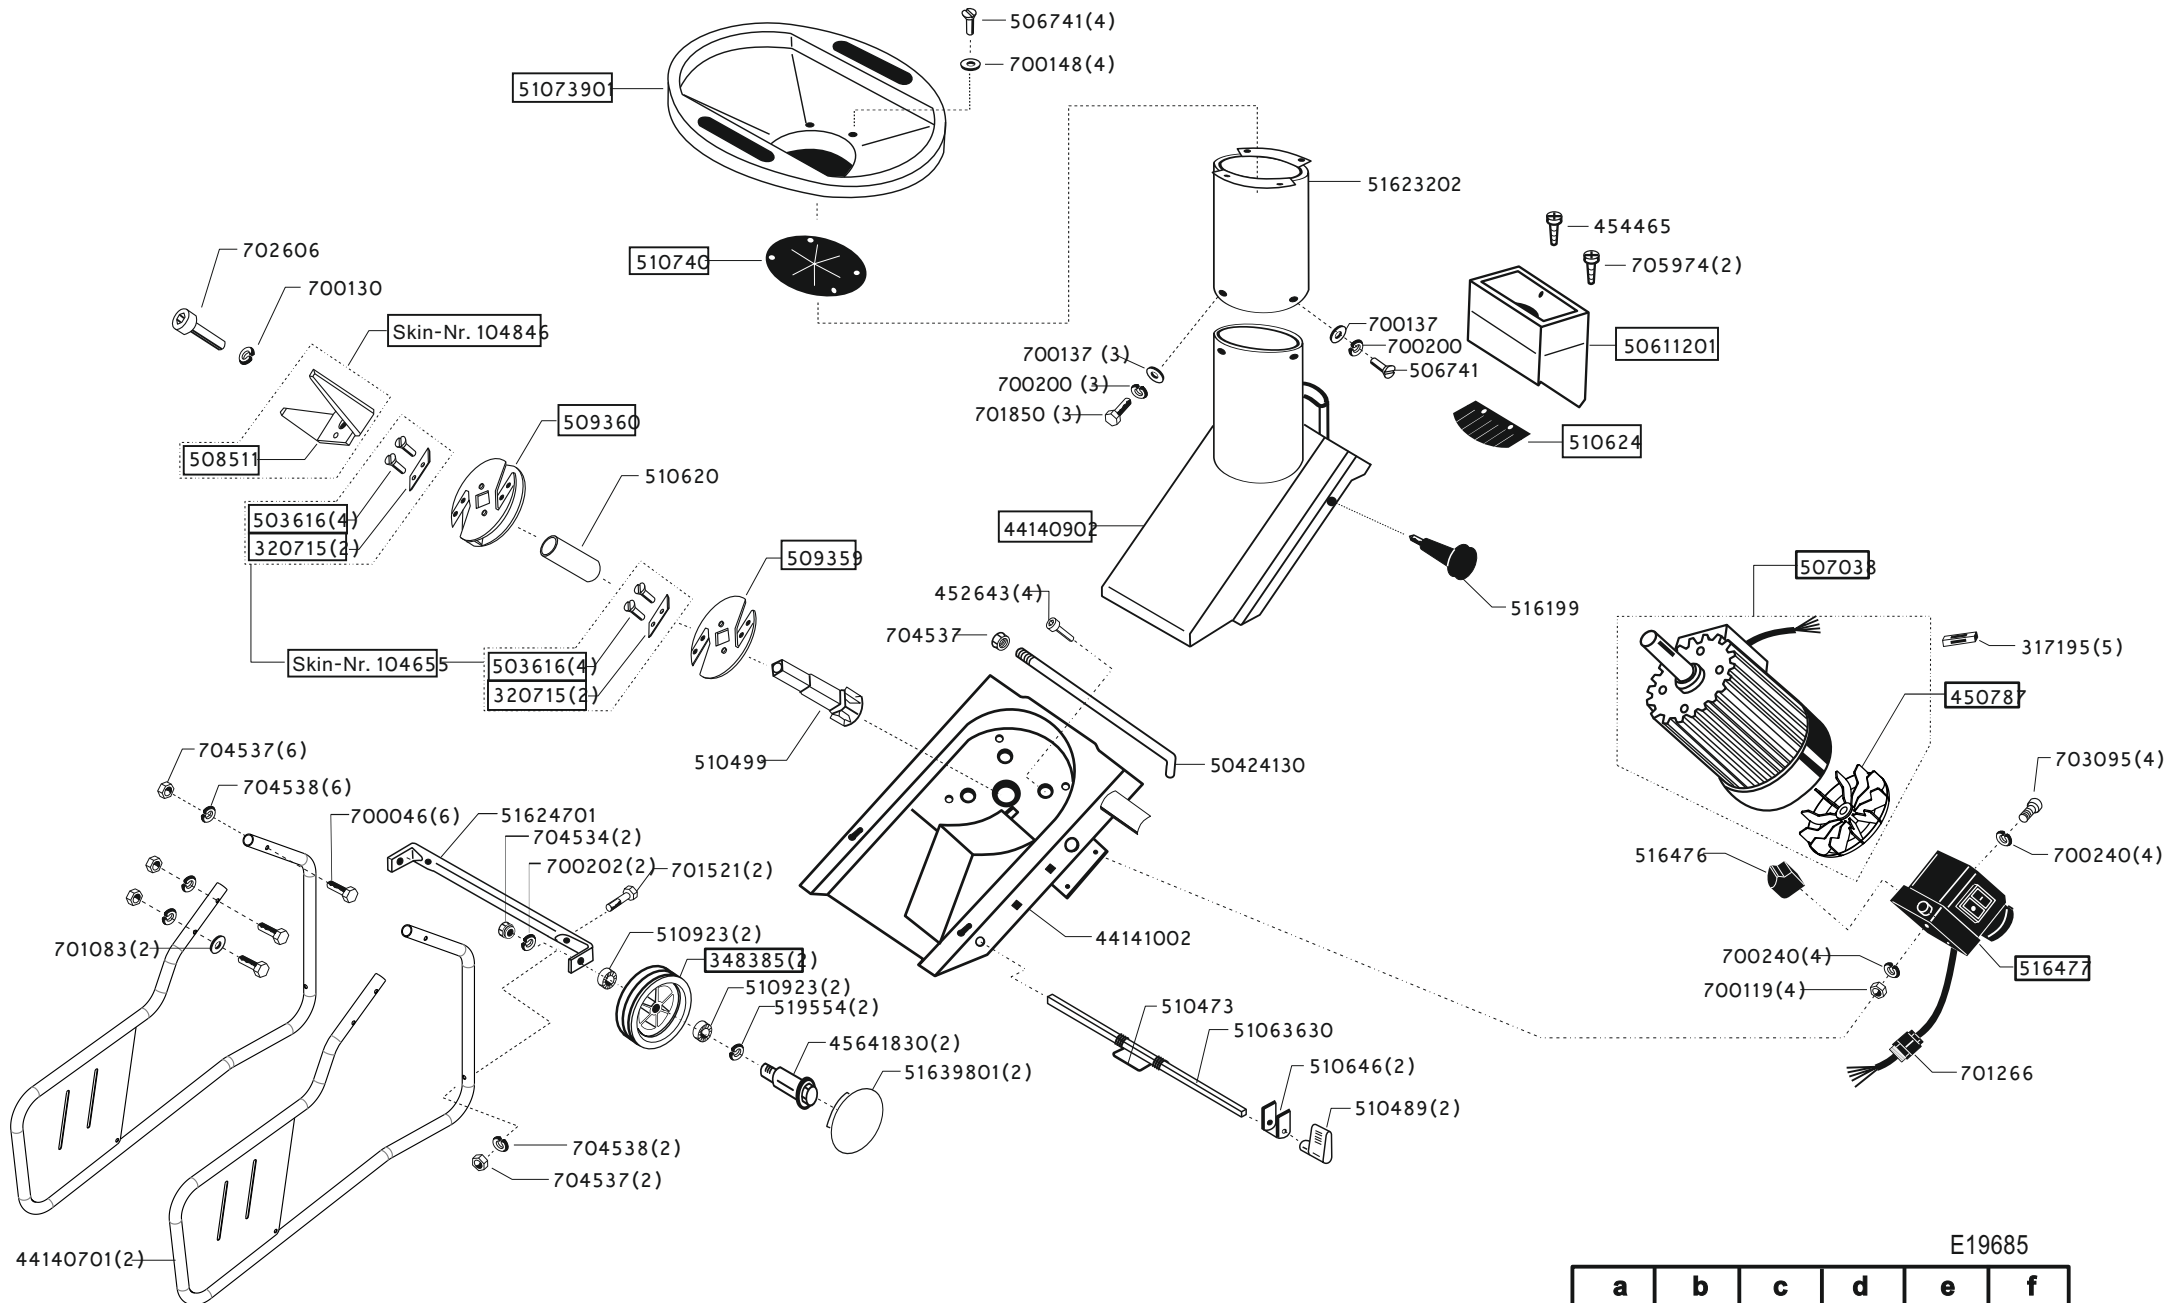

TCS Duotec 3000

Art. Nr. 119685

solo
by **AL-KO**

E19685

a	b	c	d	e	f
05/15					