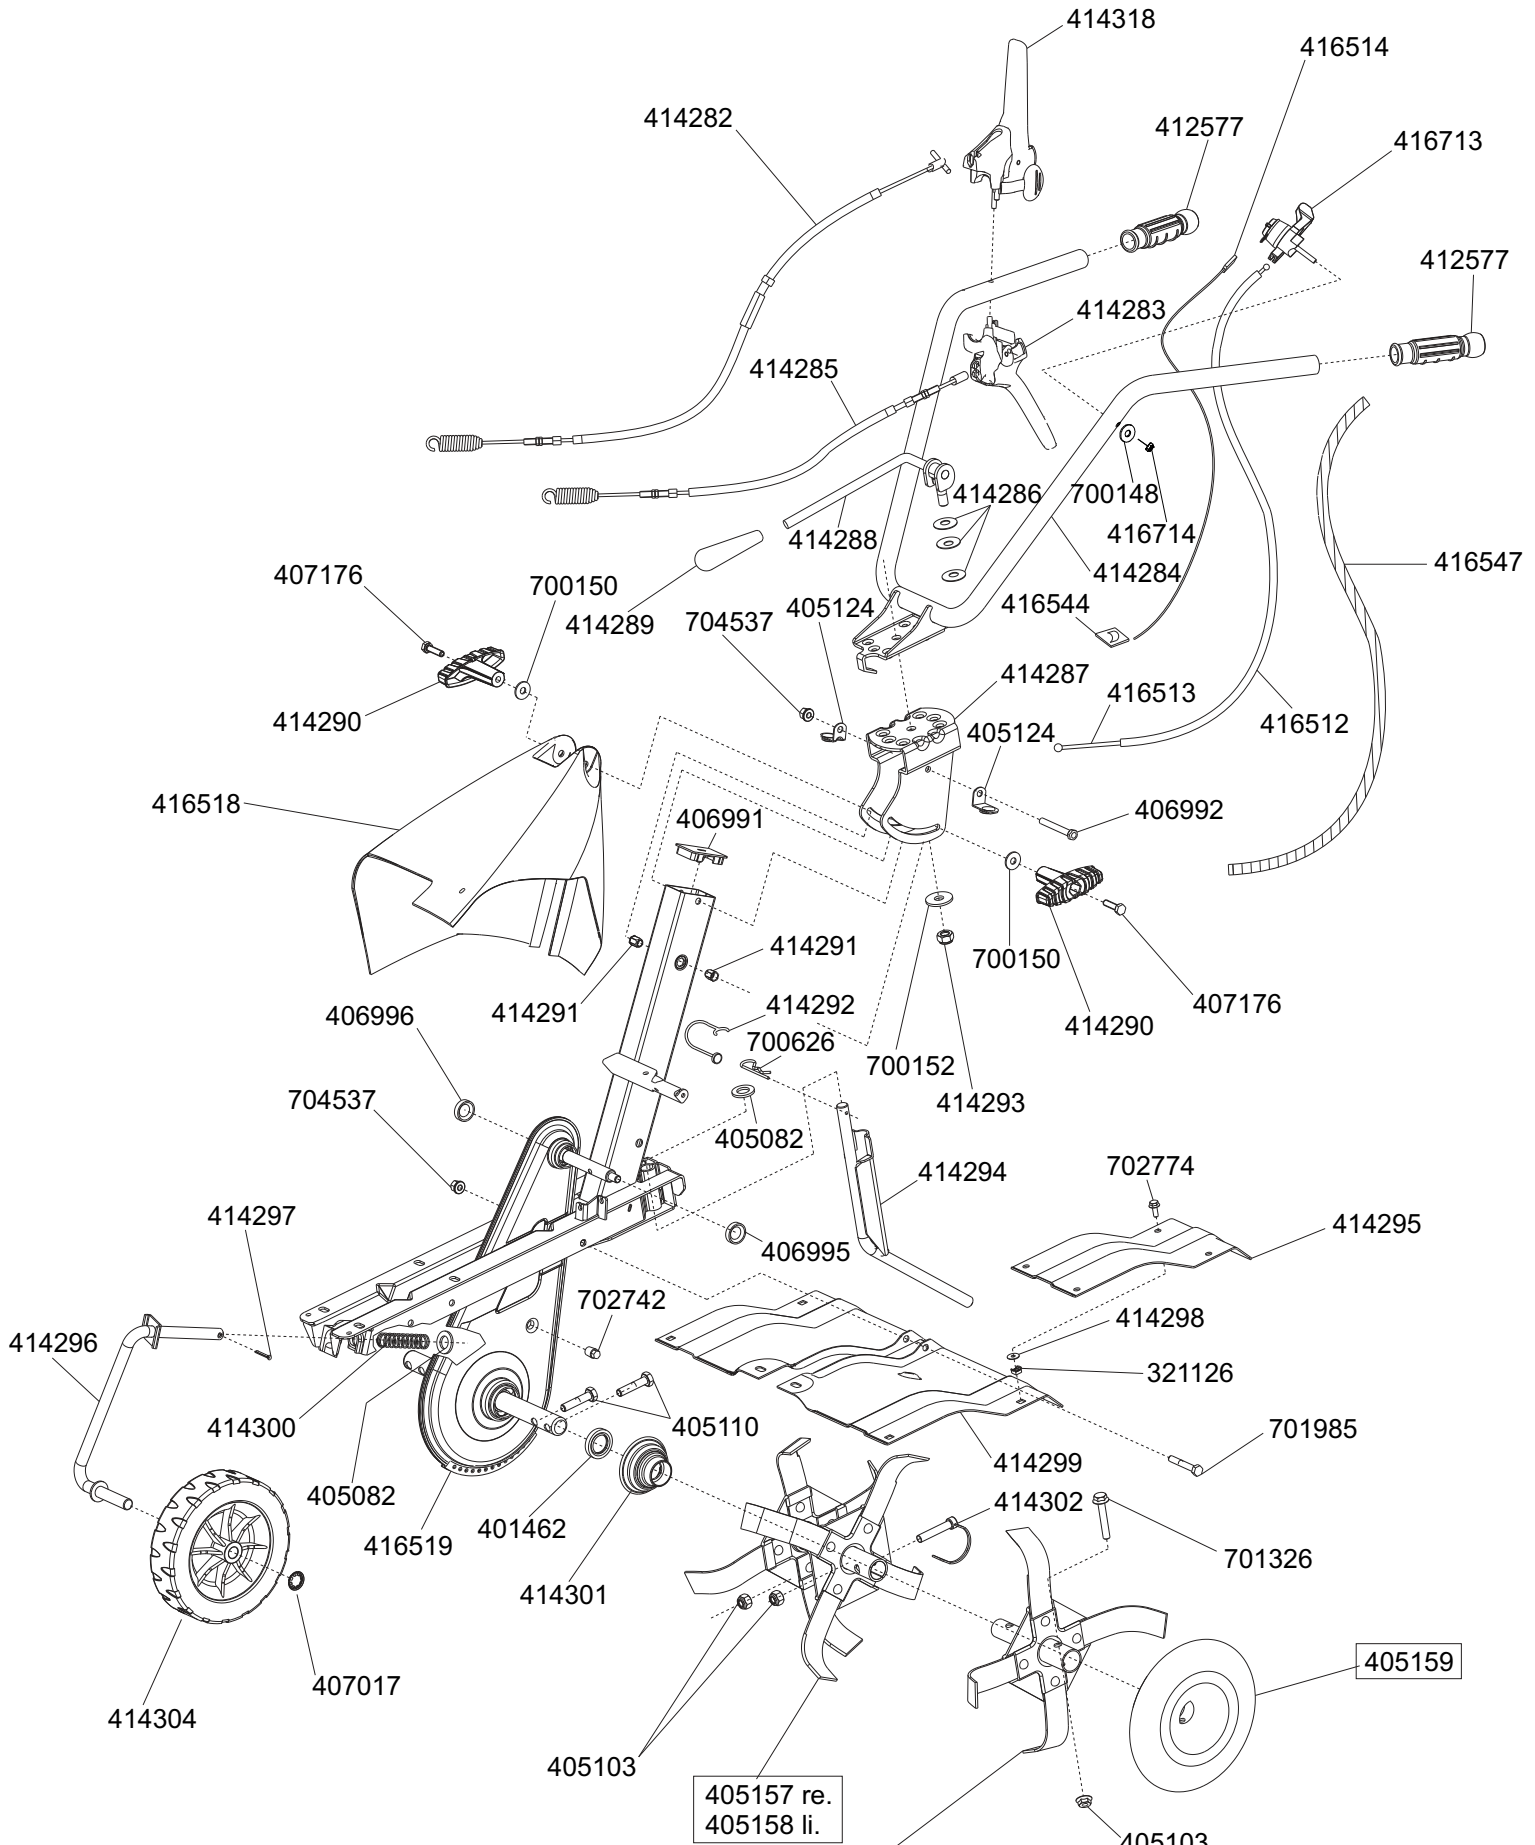

7505 VR

Art. Nr. 127 321

405157 re.
405158 li.

416546 re.
416545 li.

a	b	c	d	e	f
*	*	*	*	*	*

7505 VR

Art. Nr. 127 321

solo
by ALKO

E 27321 2/2

a	b	c	d	e	f
*	*	*	*	*	*