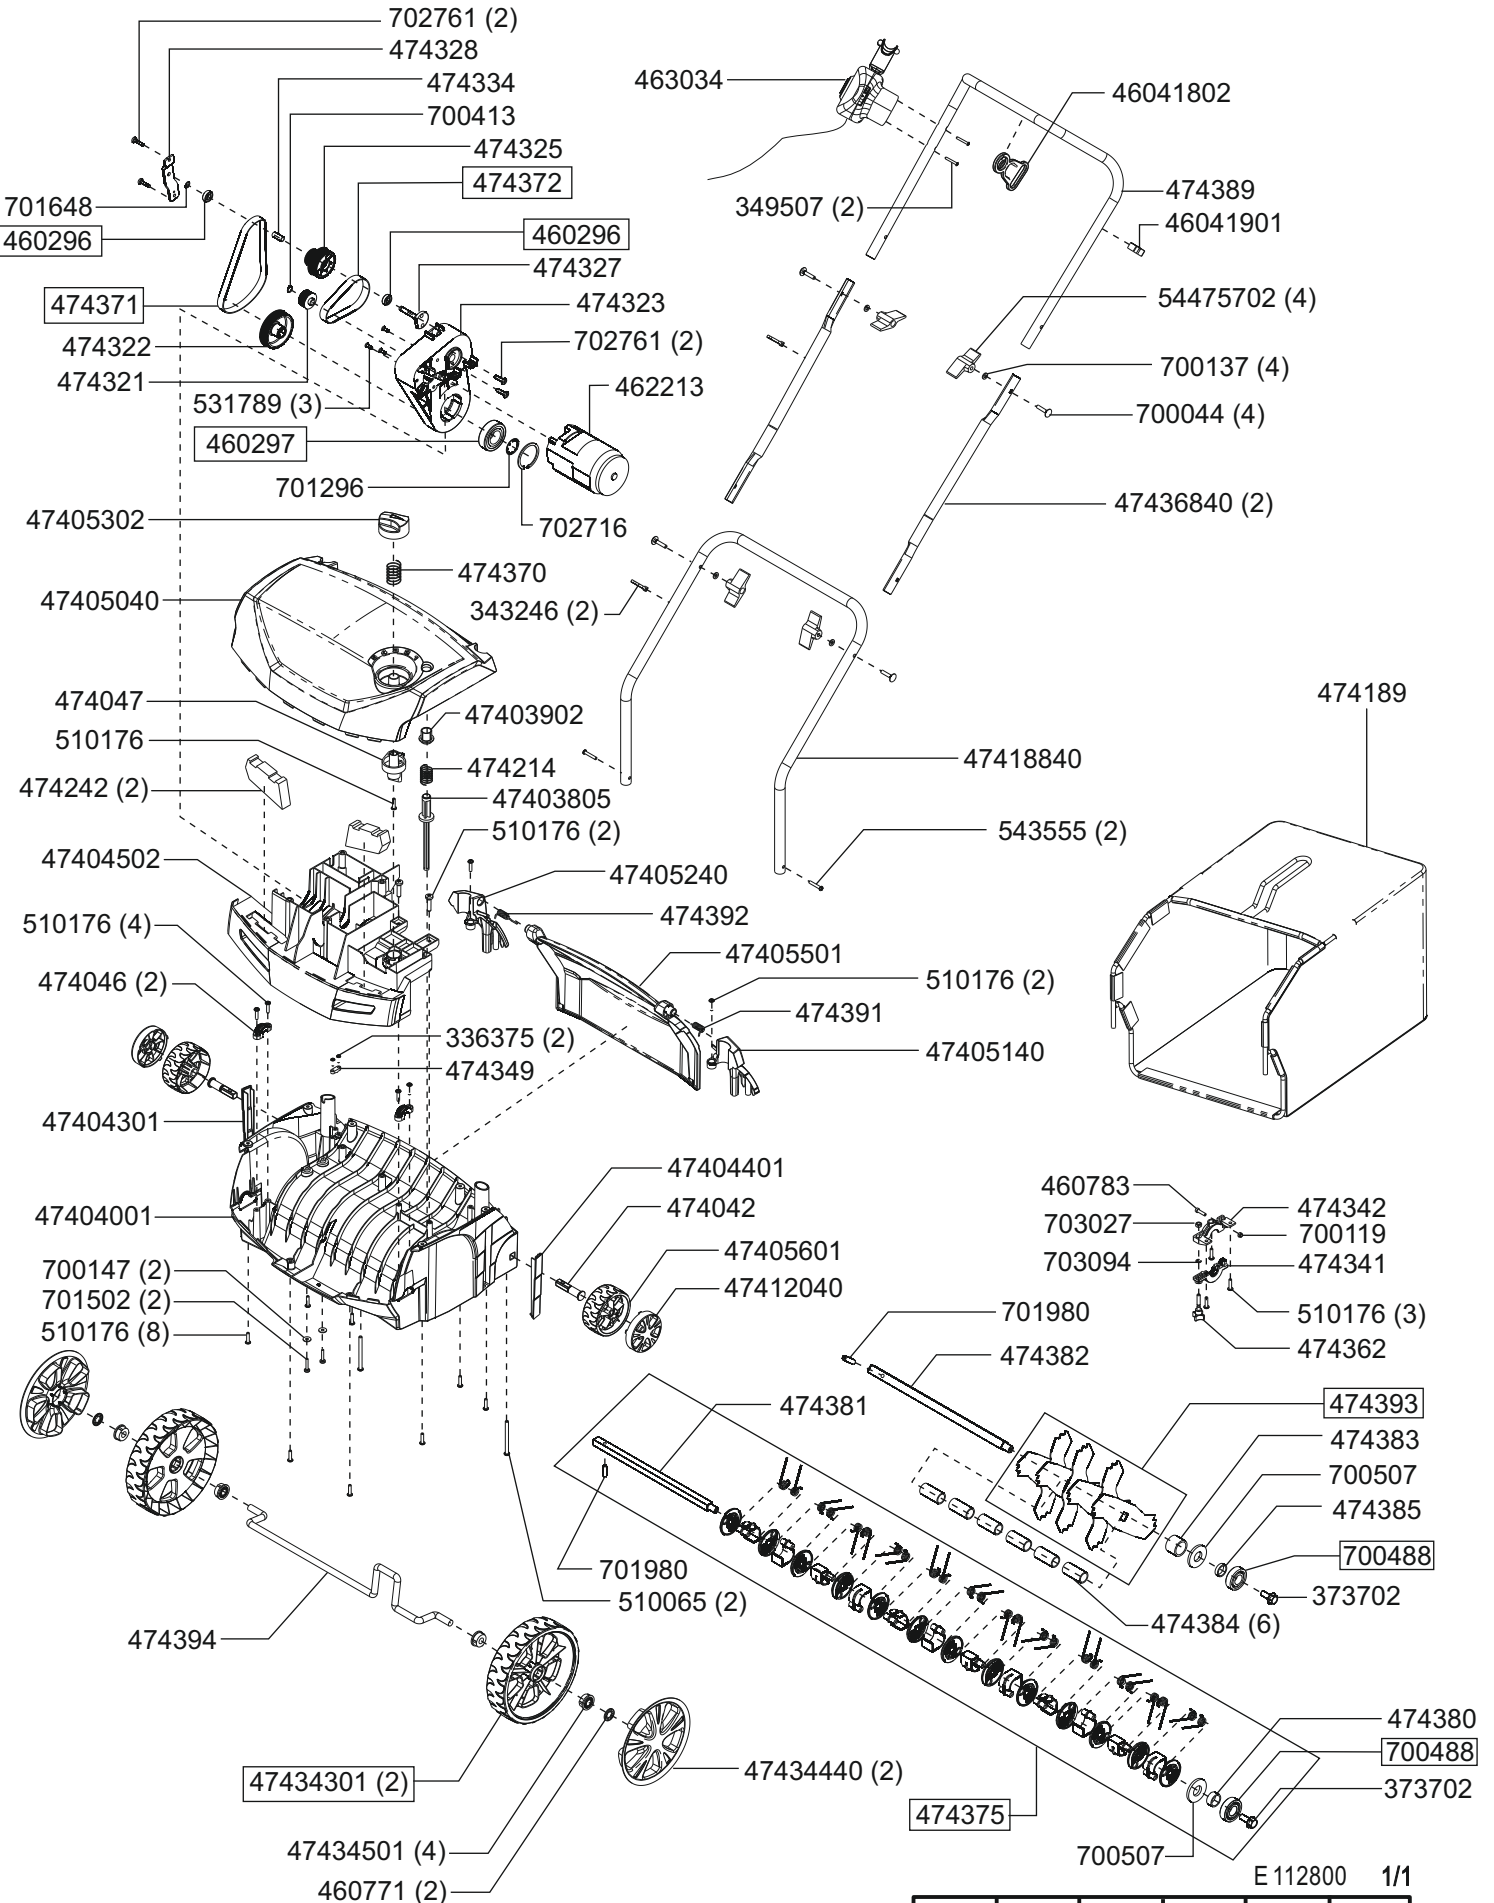

VLE 38 Comfort

Art. Nr. 112 800

E 112800 1/1

a	b	c	d	e	f
*	*	*	*	*	*