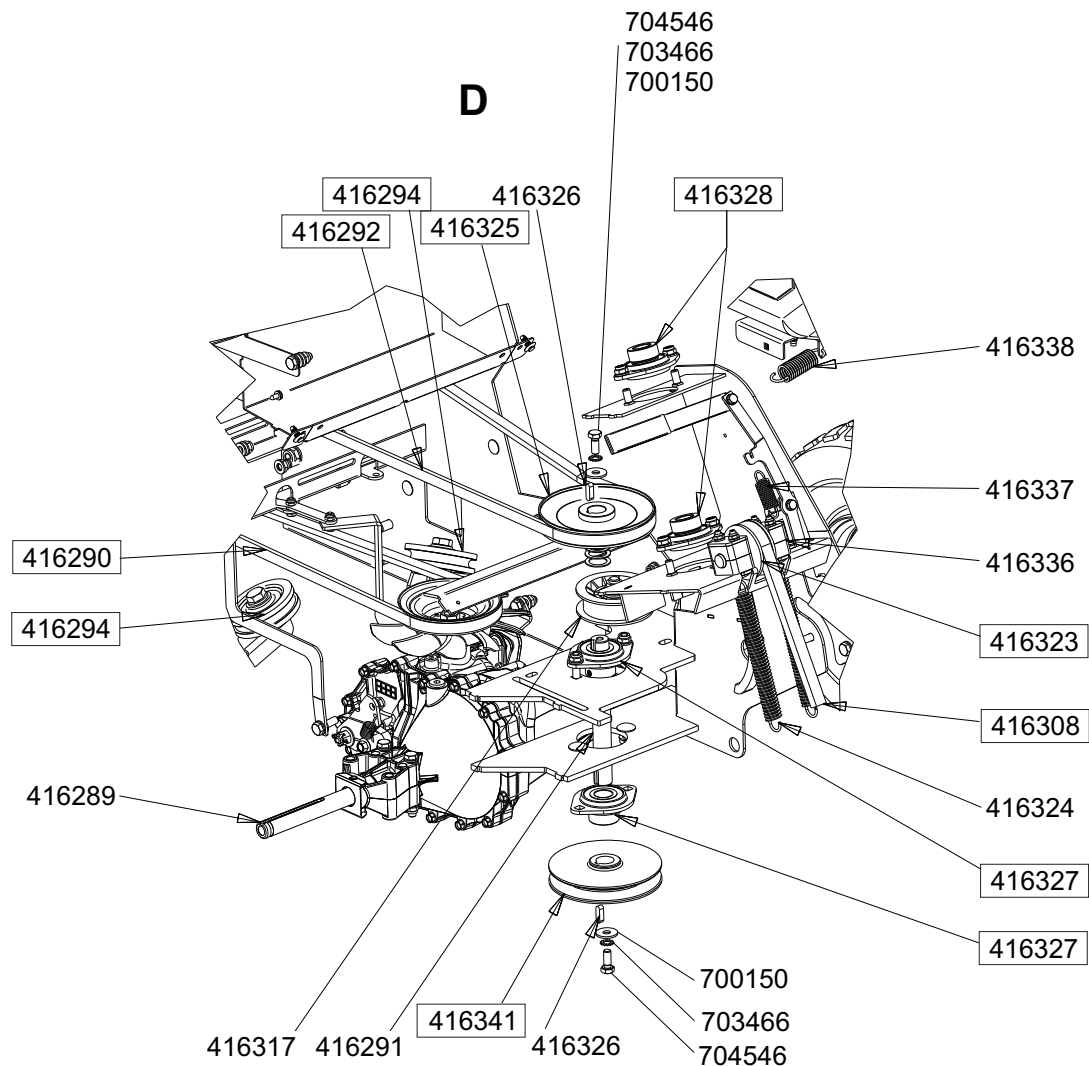

# Geräteträger FC 13-90.5 HD 2WD

Art. Nr. 127312

**A**

**B**

a	b	c	d	e	f
*	*	*	*	*	*

# Geräteträger FC 13-90.5 HD 2WD

Art. Nr. 127312

a	b	c	d	e	f
*	*	*	*	*	*

# Geräteträger FC 13-90.5 HD 2WD

Art. Nr. 127312

**solo**  
by **AL-KO**

E 27312 4/5

a	b	c	d	e	f
*	*	*	*	*	*

# Geräteträger FC 13-90.5 HD 2WD

Art. Nr. 127312

**solo**  
by ALKO

E 27312 5/5

a	b	c	d	e	f
*	*	*	*	*	*