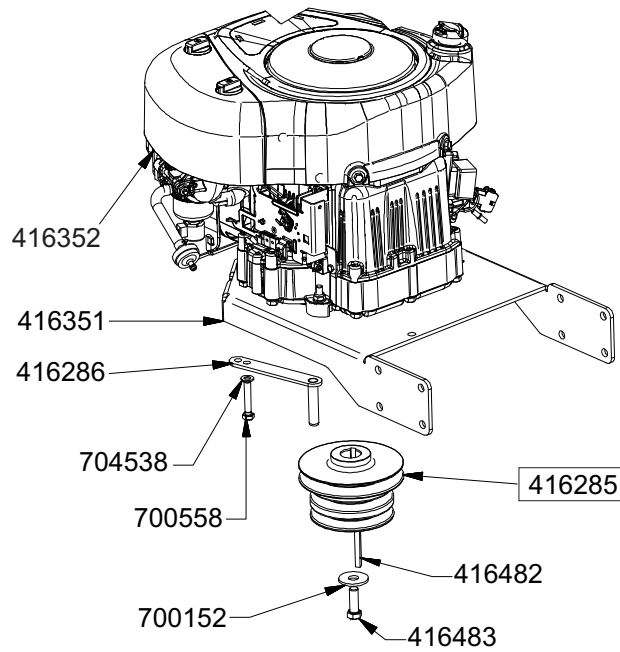

# Geräteträger FC 13-90.5 HD 2WD

Art. Nr. 127312

**solo**  
by ALKO

E 27312 1/5

a	b	c	d	e	f
*	*	*	*	*	*

# Geräteträger FC 13-90.5 HD 2WD

Art. Nr. 127312

**A**

**B**

a	b	c	d	e	f
*	*	*	*	*	*