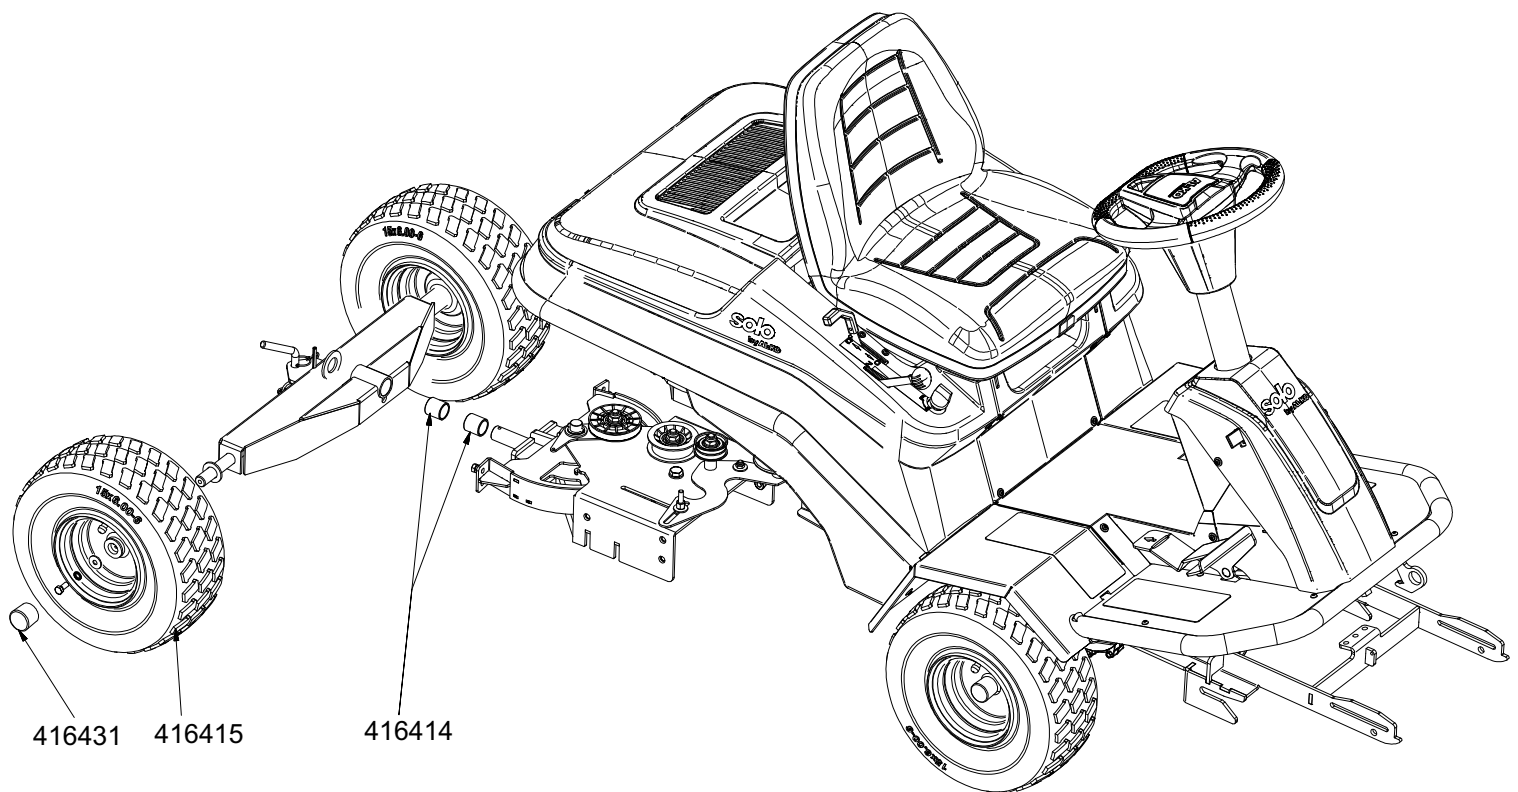

Geräteträger FC 13-90.5 HD 2WD

Art. Nr. 127312

solo
by ALKO

E 27312 5/5

a	b	c	d	e	f
*	*	*	*	*	*