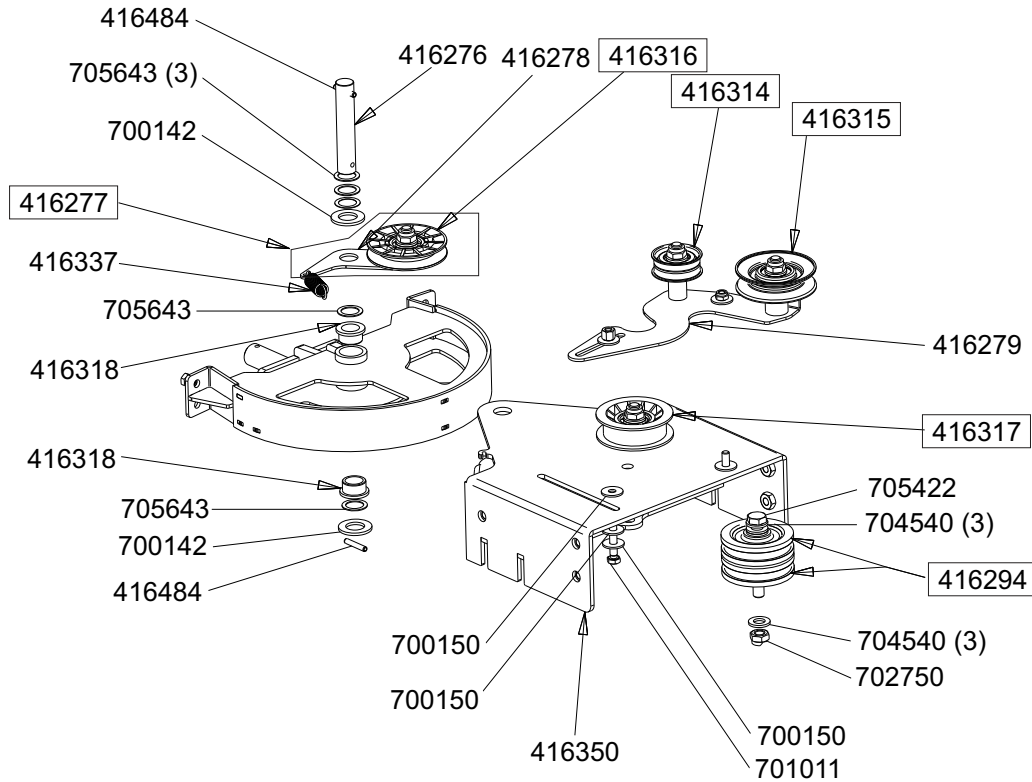

# Geräteträger FC 13-90.5 HD 2WD

Art. Nr. 127312

**solo**  
by ALKO

E 27312 1/5

a	b	c	d	e	f
*	*	*	*	*	*

# Geräteträger FC 13-90.5 HD 2WD

Art. Nr. 127312

**A**

**B**

a	b	c	d	e	f
*	*	*	*	*	*

# Geräteträger FC 13-90.5 HD 2WD

Art. Nr. 127312

a	b	c	d	e	f
*	*	*	*	*	*

# Geräteträger FC 13-90.5 HD 2WD

Art. Nr. 127312

**solo**  
by **AL-KO**

E 27312 4/5

a	b	c	d	e	f
*	*	*	*	*	*