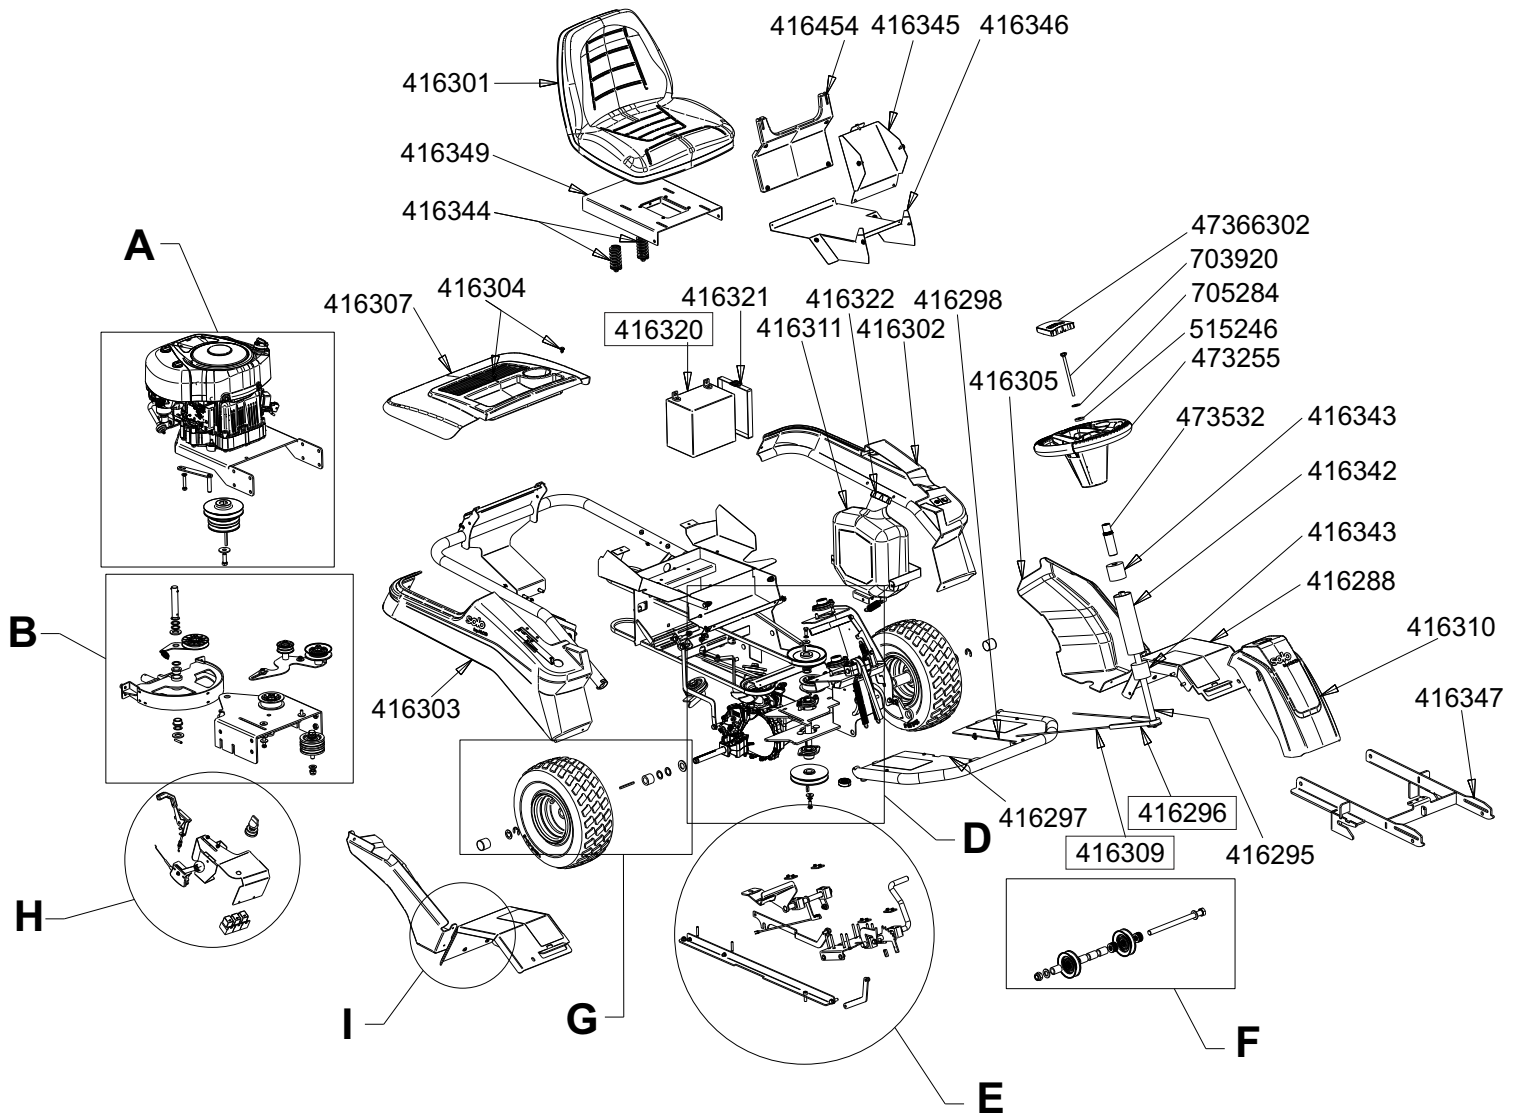

# Geräteträger FC 13-90.5 HD 2WD

Art. Nr. 127312

**solo**  
by ALKO

E 27312 1/5

a	b	c	d	e	f
*	*	*	*	*	*

# Geräteträger FC 13-90.5 HD 2WD

Art. Nr. 127312

**A**

**B**

a	b	c	d	e	f
*	*	*	*	*	*

# Geräteträger FC 13-90.5 HD 2WD

Art. Nr. 127312

a	b	c	d	e	f
*	*	*	*	*	*

# Geräteträger FC 13-90.5 HD 2WD

Art. Nr. 127312

**solo**  
by **AL-KO**

E 27312 4/5

a	b	c	d	e	f
*	*	*	*	*	*