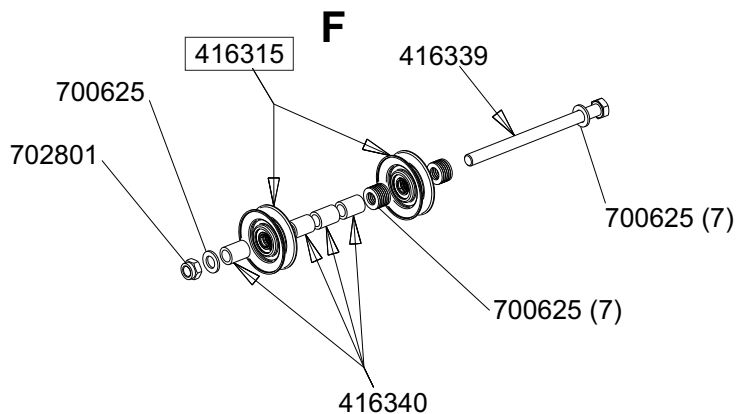

Geräteträger FC 13-90.5 HD 2WD

Art. Nr. 127312

solo
by **AL-KO**

E 27312 4/5

a	b	c	d	e	f
*	*	*	*	*	*