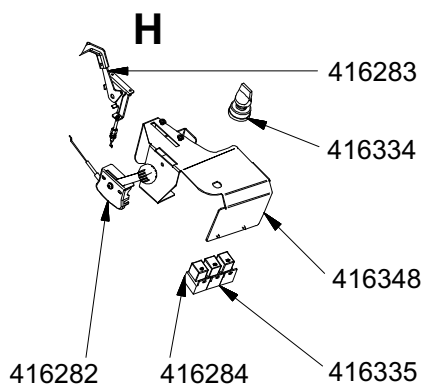

Geräteträger FC 13-90.5 HD 2WD

Art. Nr. 127312

solo
by **AL-KO**

E 27312 4/5

a	b	c	d	e	f
*	*	*	*	*	*