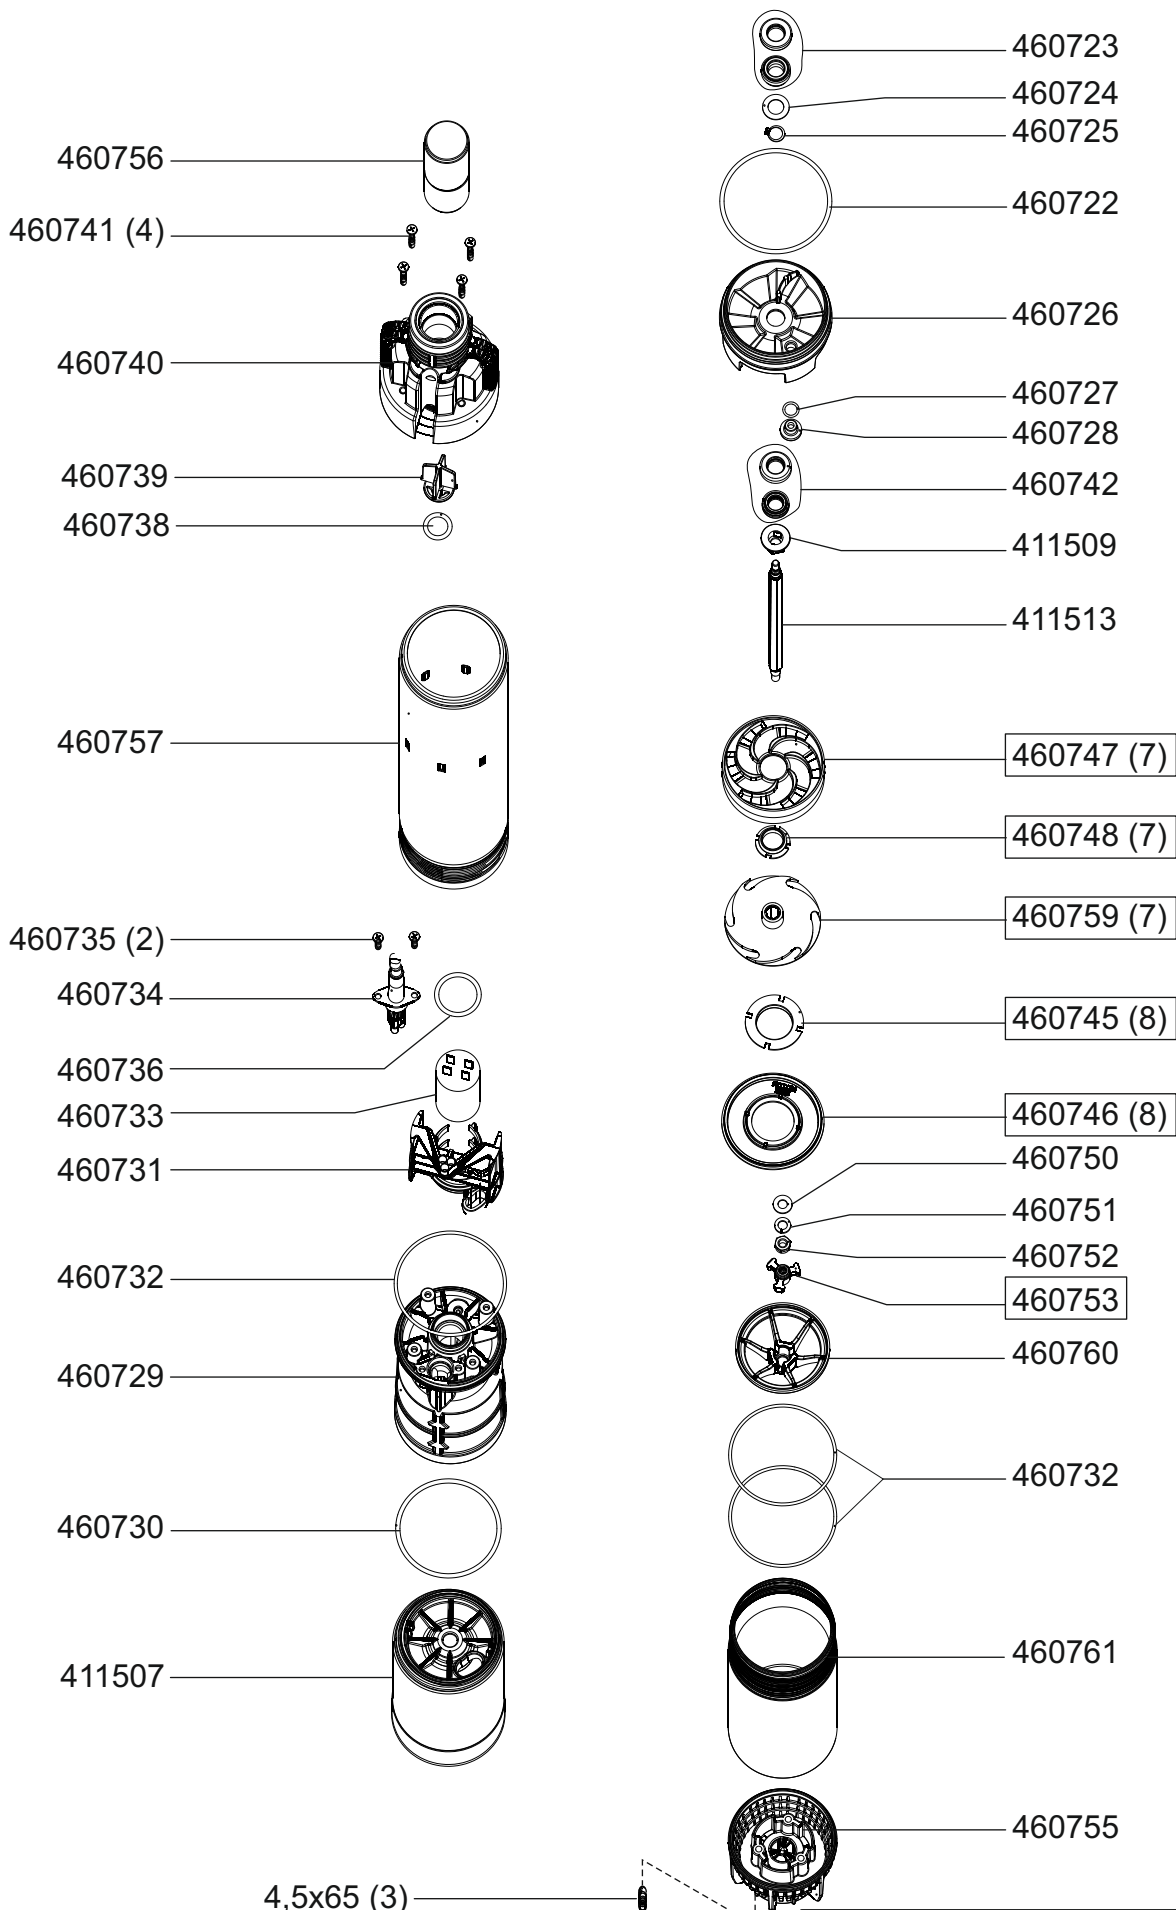

# TBP 3300-7

Art. Nr. 112 311

4,5x65 (3)

E 112311

a	b	c	d	e	f
03-05	09-08	10-08			