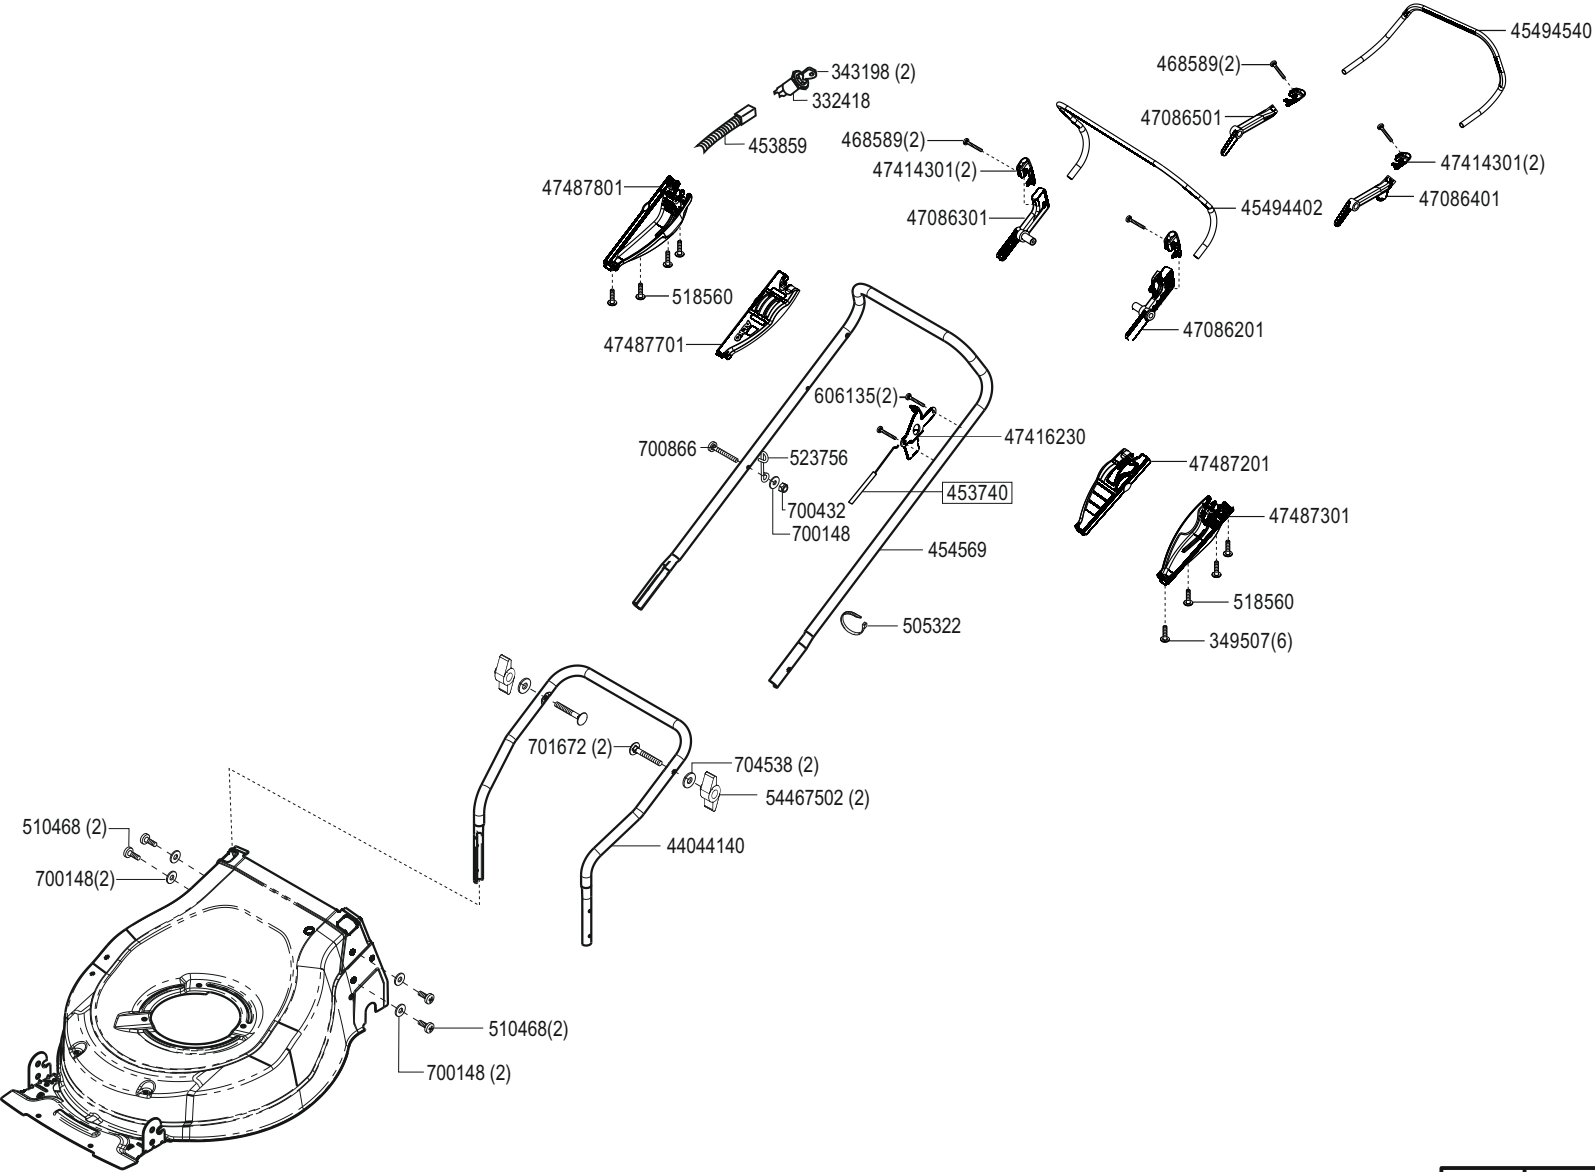

HIGHLINE 473 SPE

Art. Nr. 119 466

AL-KO

E 119466 1/2

| | | | | | |
|--------|--------|---|---|---|---|
| a | b | c | d | e | f |
| .02/13 | .05/13 | * | * | * | * |

HIGHLINE 473 SPE

Art. Nr. 119 466

E 119466 2/2