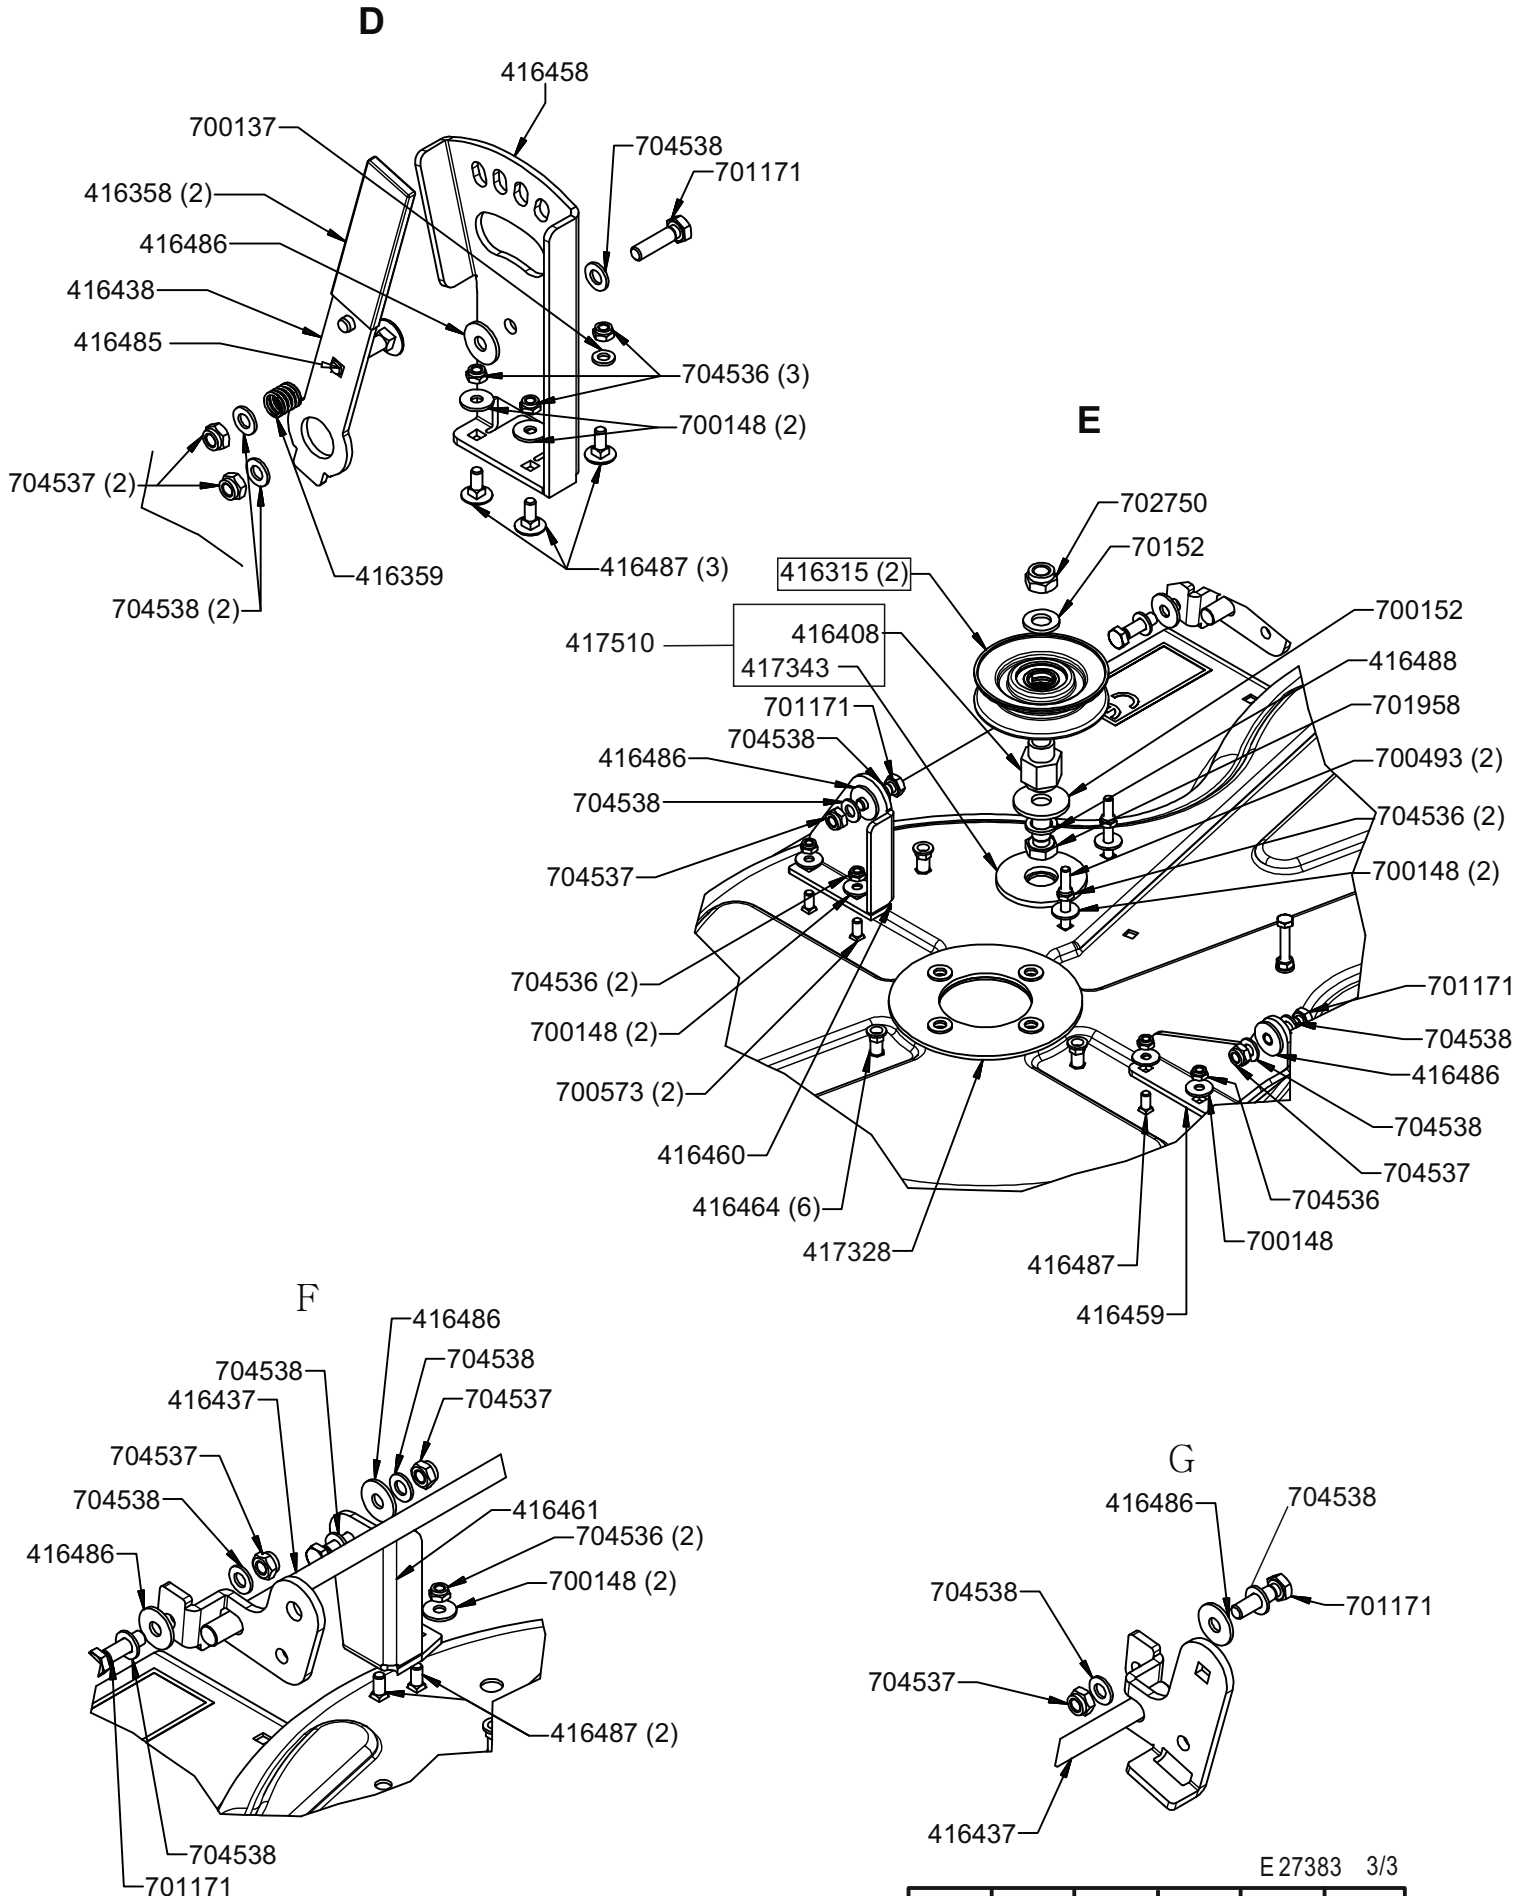

# Frontmähwerk FMD 90.6

Art. Nr. 127383

**solo**  
by **AL-KO**

E 27383 1/3

a	b	c	d	e	f
*	*	*	*	*	*

# Frontmähwerk FMD 90.6

Art. Nr. 127383

a	b	c	d	e	f
*	*	*	*	*	*