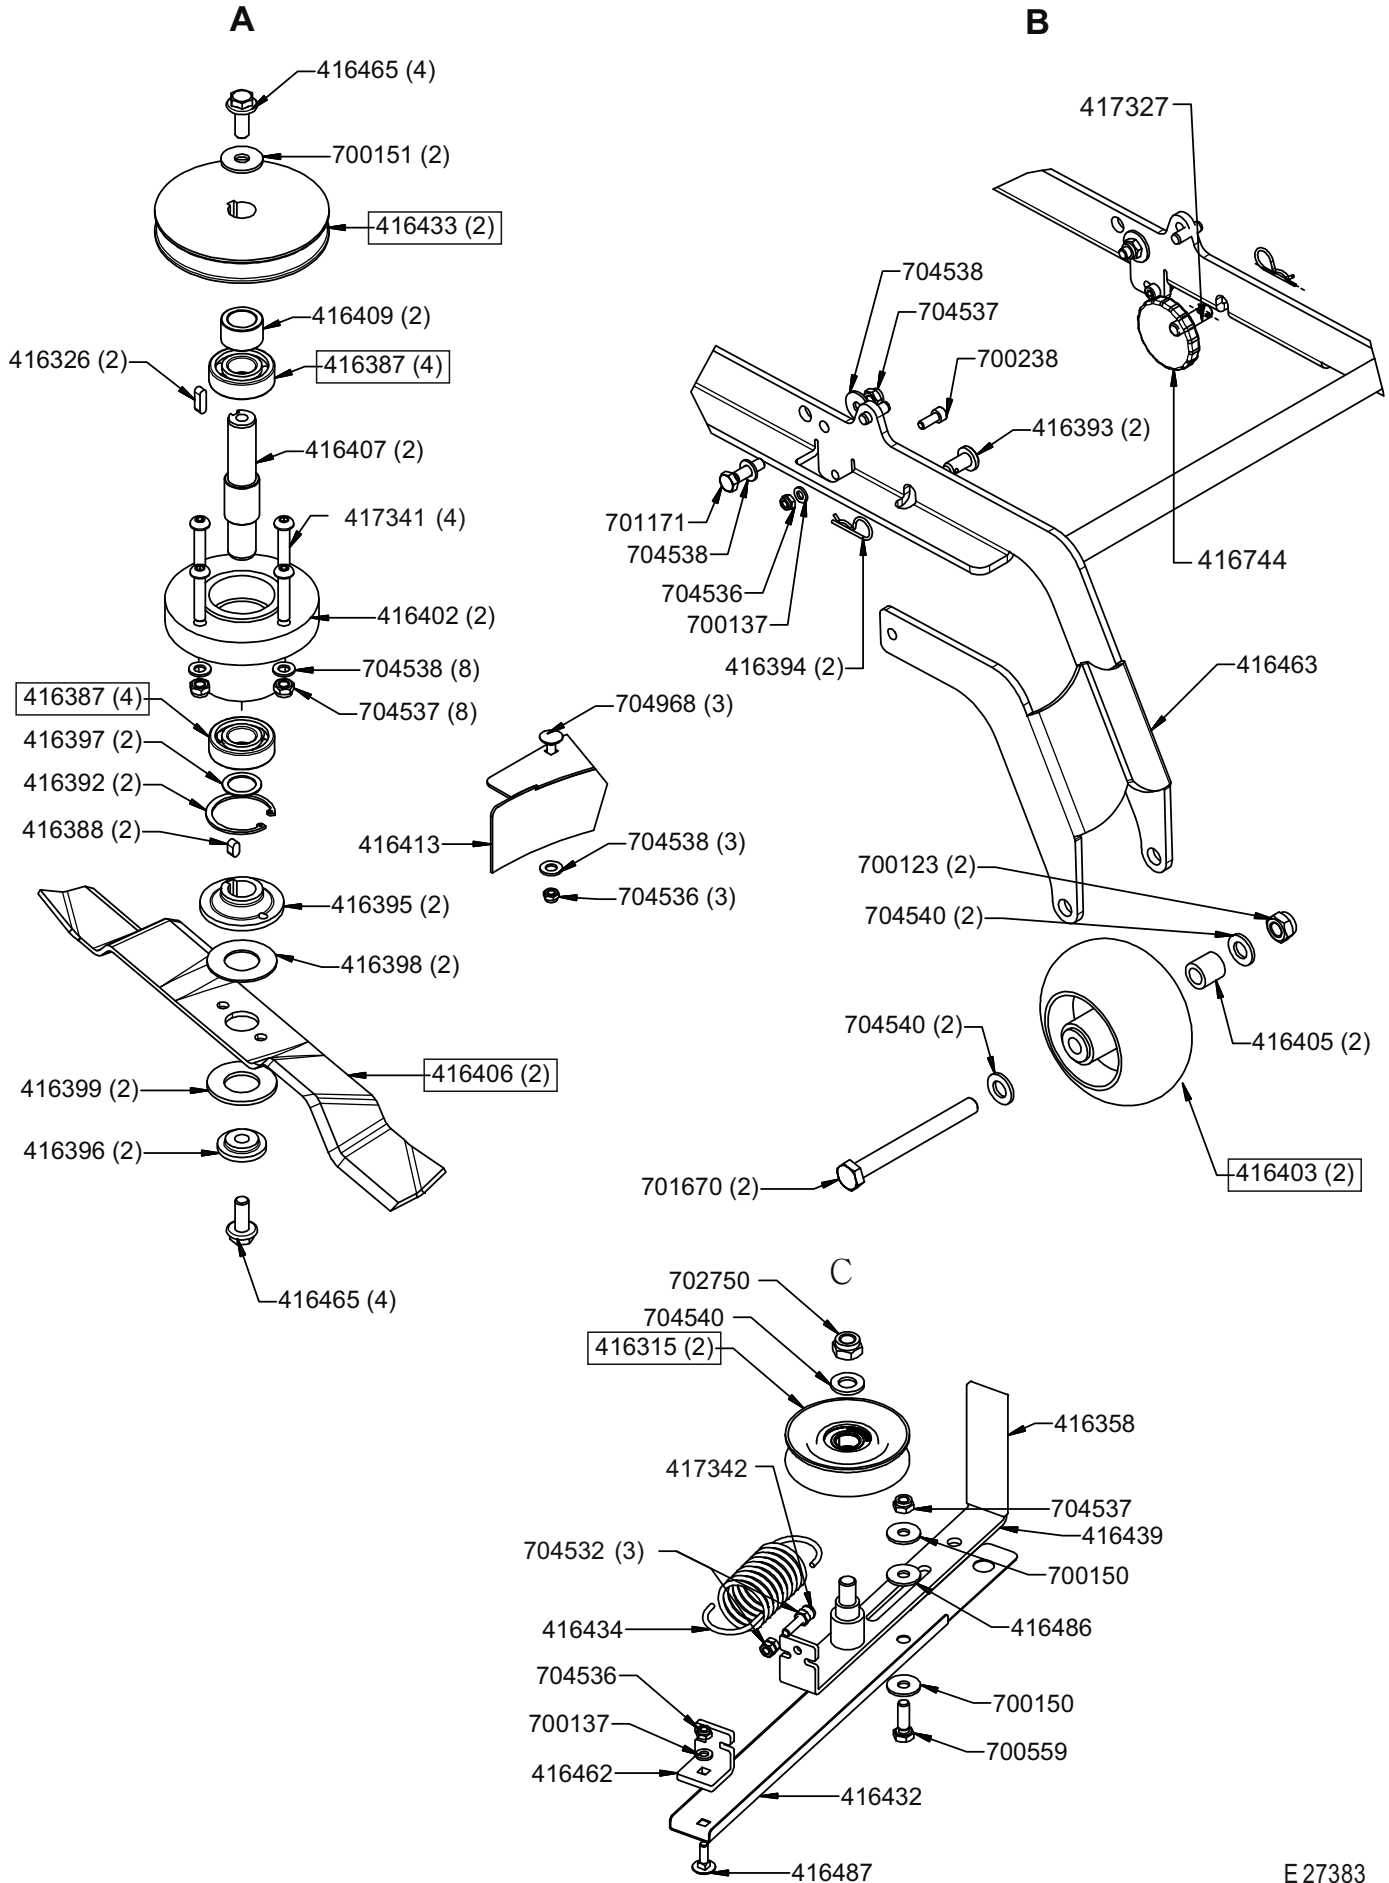

# Frontmähwerk FMD 90.6

Art. Nr. 127383

**solo**  
by **AL-KO**

E 27383 1/3

a	b	c	d	e	f
*	*	*	*	*	*

# Frontmähwerk FMD 90.6

Art. Nr. 127383

a	b	c	d	e	f
*	*	*	*	*	*