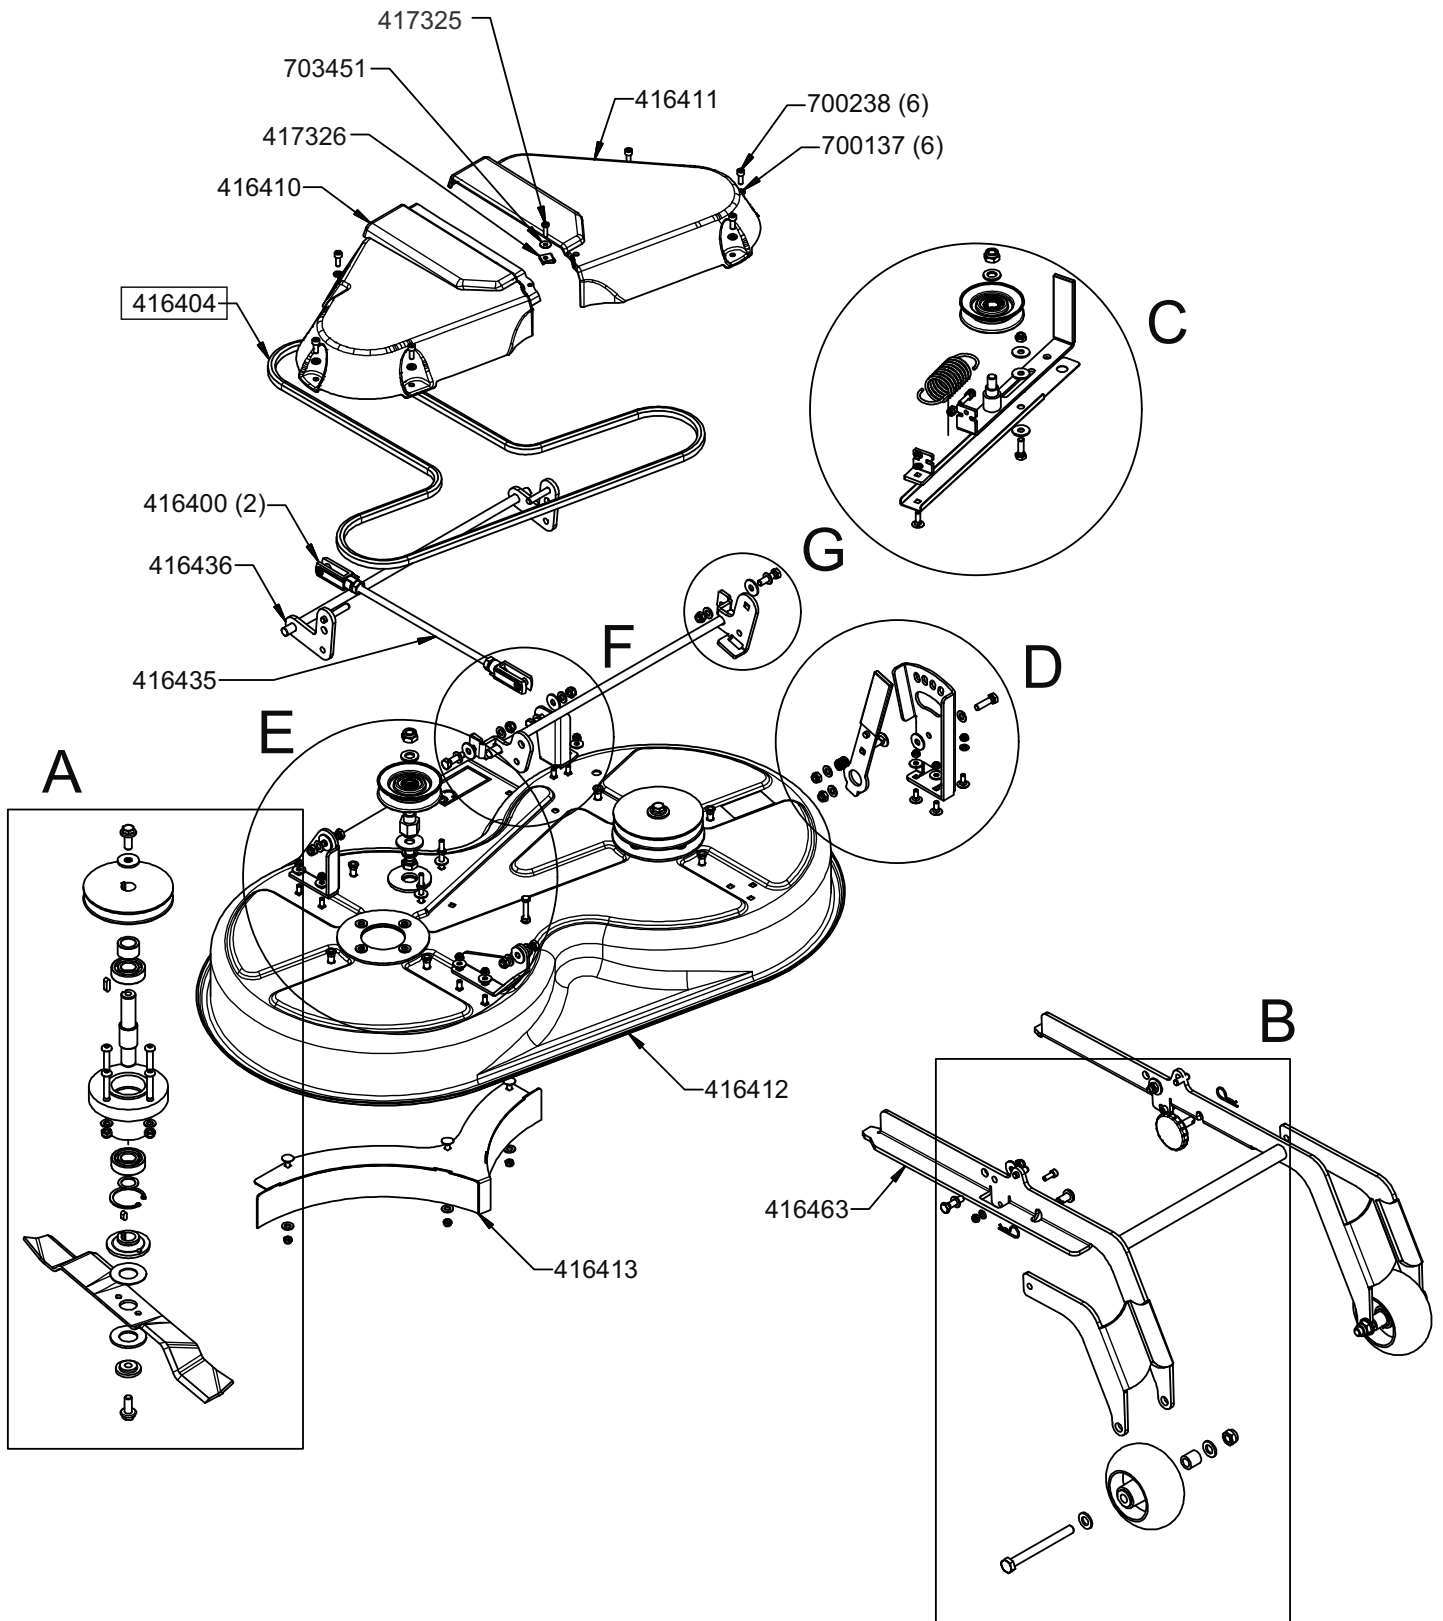

# Frontmähwerk FMD 90.6

Art. Nr. 127383

**solo**  
by **AL-KO**

E 27383 1/3

a	b	c	d	e	f
*	*	*	*	*	*

# Frontmähwerk FMD 90.6

Art. Nr. 127383

a	b	c	d	e	f
*	*	*	*	*	*