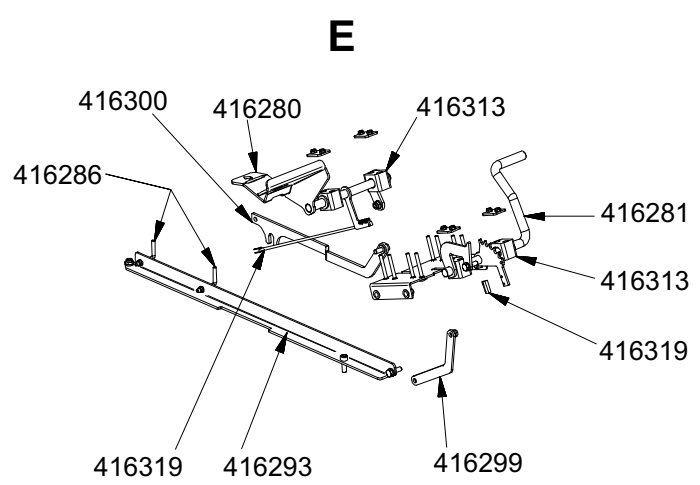

A

B

| | | | | | |
|---|---|---|---|---|---|
| a | b | c | d | e | f |
| * | * | * | * | * | * |

Geräteträger FC 13-90.5 HD 4WD

Art. Nr. 127313

| | | | | | |
|---|---|---|---|---|---|
| a | b | c | d | e | f |
| * | * | * | * | * | * |

Geräteträger FC 13-90.5 HD 4WD

Art. Nr. 127313

solo
by **AL-KO**

E 27313 4/5

| | | | | | |
|---|---|---|---|---|---|
| a | b | c | d | e | f |
| * | * | * | * | * | * |

Geräteträger FC 13-90.5 HD 4WD

Art. Nr. 127313