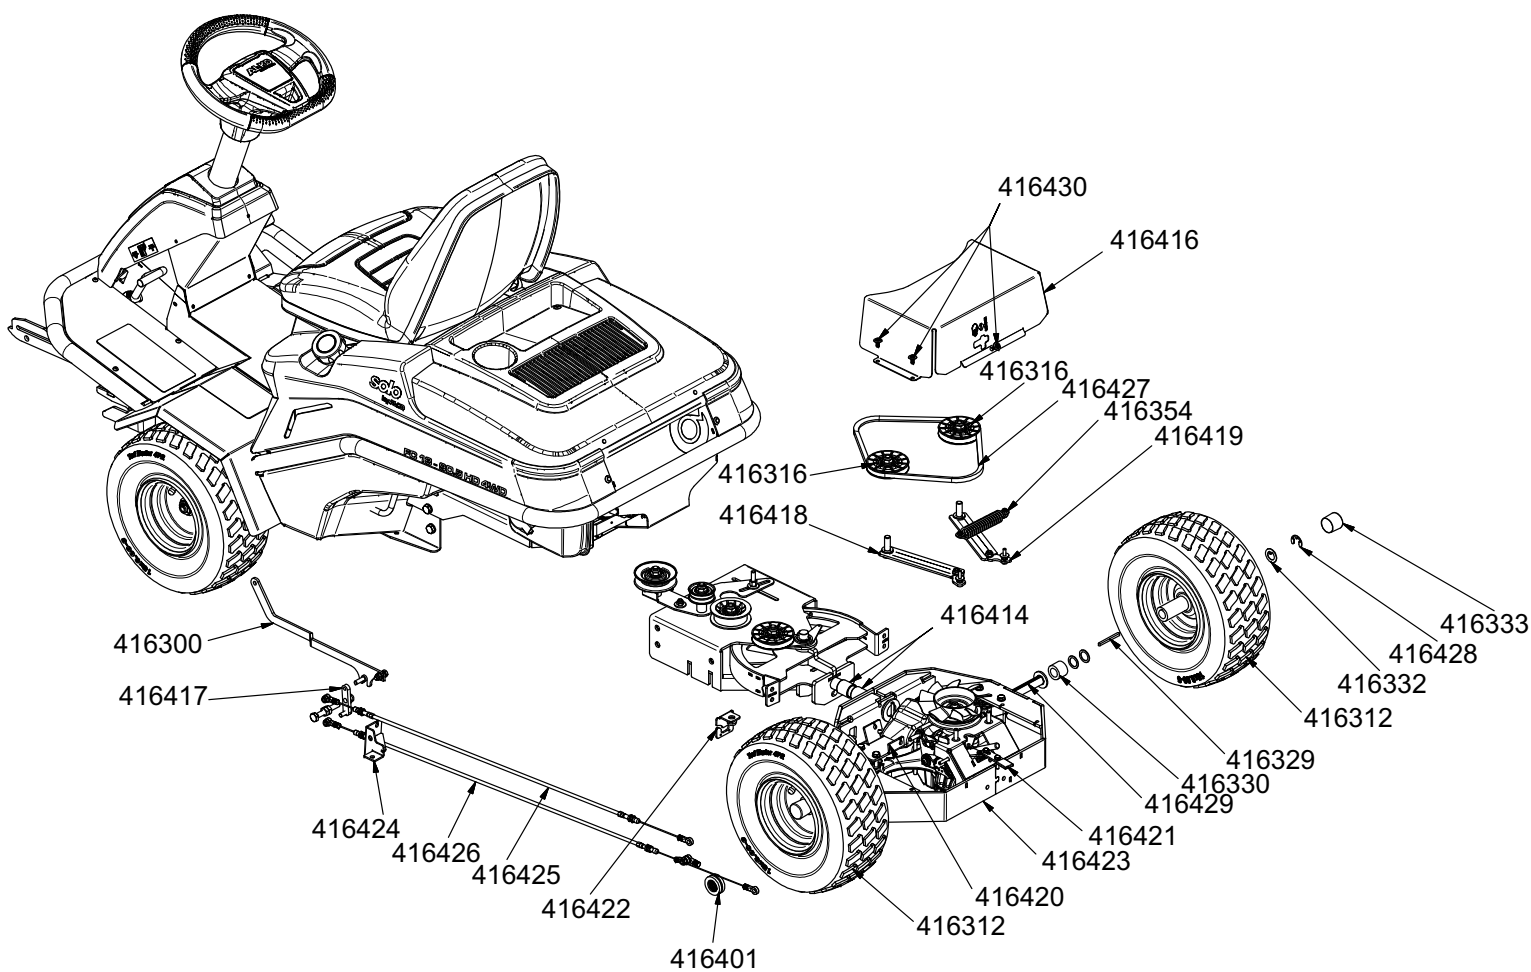

Geräteträger FC 13-90.5 HD 4WD

Art. Nr. 127313

solo
by AL-KO

E 27313 5/5

a	b	c	d	e	f
*	*	*	*	*	*