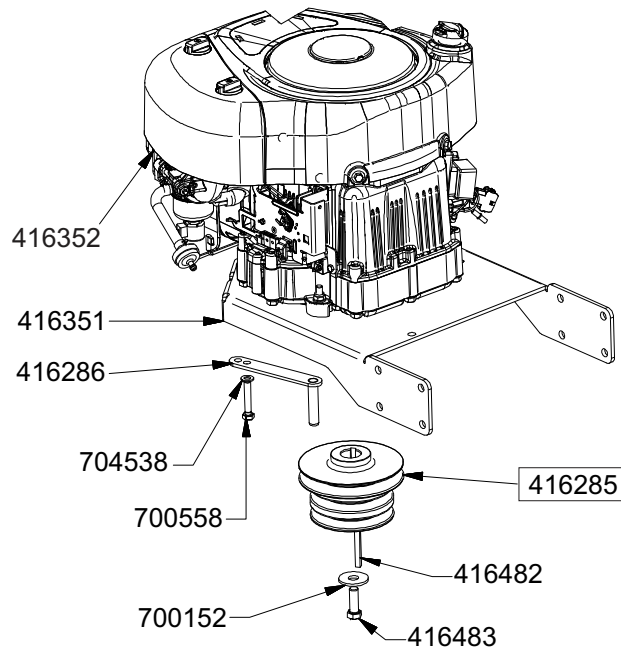

Geräteträger FC 13-90.5 HD 4WD

Art. Nr. 127313

solo
by **AL-KO**

E 27313 1/5

| | | | | | |
|---|---|---|---|---|---|
| a | b | c | d | e | f |
| * | * | * | * | * | * |

Geräteträger FC 13-90.5 HD 4WD

Art. Nr. 127313

A

B

| | | | | | |
|---|---|---|---|---|---|
| a | b | c | d | e | f |
| * | * | * | * | * | * |

Geräteträger FC 13-90.5 HD 4WD

Art. Nr. 127313

| | | | | | |
|---|---|---|---|---|---|
| a | b | c | d | e | f |
| * | * | * | * | * | * |