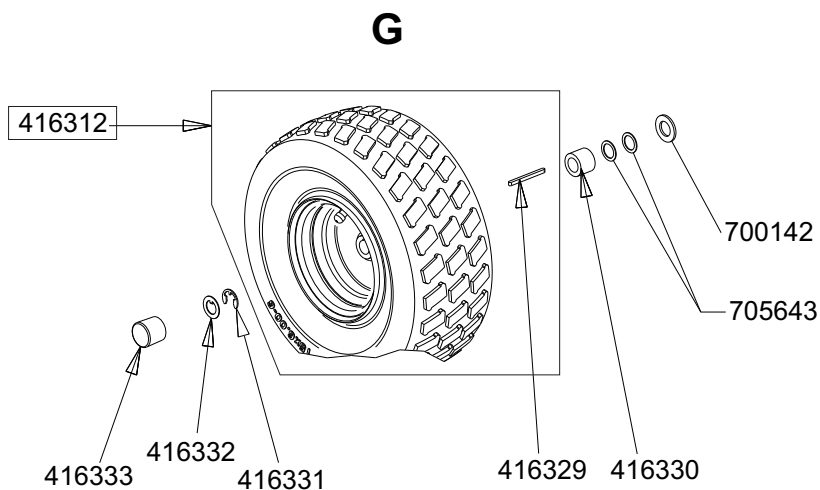

Geräteträger FC 13-90.5 HD 4WD

Art. Nr. 127313

solo
by **AL-KO**

E 27313 4/5

a	b	c	d	e	f
*	*	*	*	*	*