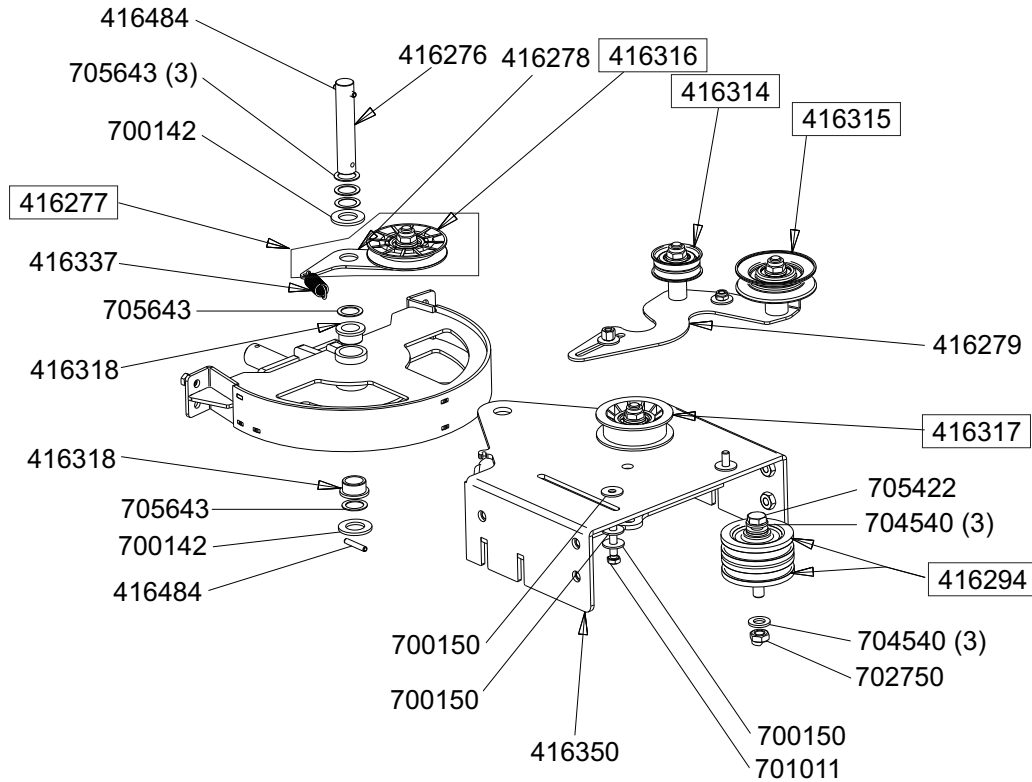

Geräteträger FC 13-90.5 HD 4WD

Art. Nr. 127313

solo
by **AL-KO**

E 27313 1/5

| | | | | | |
|---|---|---|---|---|---|
| a | b | c | d | e | f |
| * | * | * | * | * | * |

Geräteträger FC 13-90.5 HD 4WD

Art. Nr. 127313

A

B

| | | | | | |
|---|---|---|---|---|---|
| a | b | c | d | e | f |
| * | * | * | * | * | * |

Geräteträger FC 13-90.5 HD 4WD

Art. Nr. 127313

| | | | | | |
|---|---|---|---|---|---|
| a | b | c | d | e | f |
| * | * | * | * | * | * |

Geräteträger FC 13-90.5 HD 4WD

Art. Nr. 127313

solo
by **AL-KO**

E 27313 4/5

| | | | | | |
|---|---|---|---|---|---|
| a | b | c | d | e | f |
| * | * | * | * | * | * |

Geräteträger FC 13-90.5 HD 4WD

Art. Nr. 127313