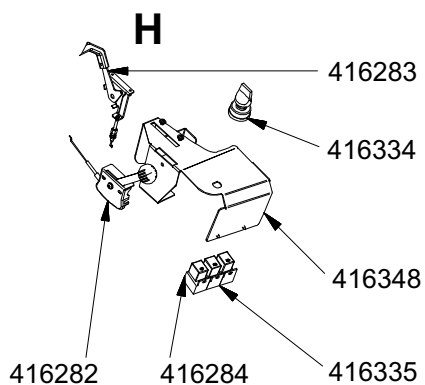

A

B

| | | | | | |
|---|---|---|---|---|---|
| a | b | c | d | e | f |
| * | * | * | * | * | * |

Geräteträger FC 13-90.5 HD 4WD

Art. Nr. 127313

| | | | | | |
|---|---|---|---|---|---|
| a | b | c | d | e | f |
| * | * | * | * | * | * |

Geräteträger FC 13-90.5 HD 4WD

Art. Nr. 127313

solo
by **AL-KO**

E 27313 4/5

| | | | | | |
|---|---|---|---|---|---|
| a | b | c | d | e | f |
| * | * | * | * | * | * |

Geräteträger FC 13-90.5 HD 4WD

Art. Nr. 127313