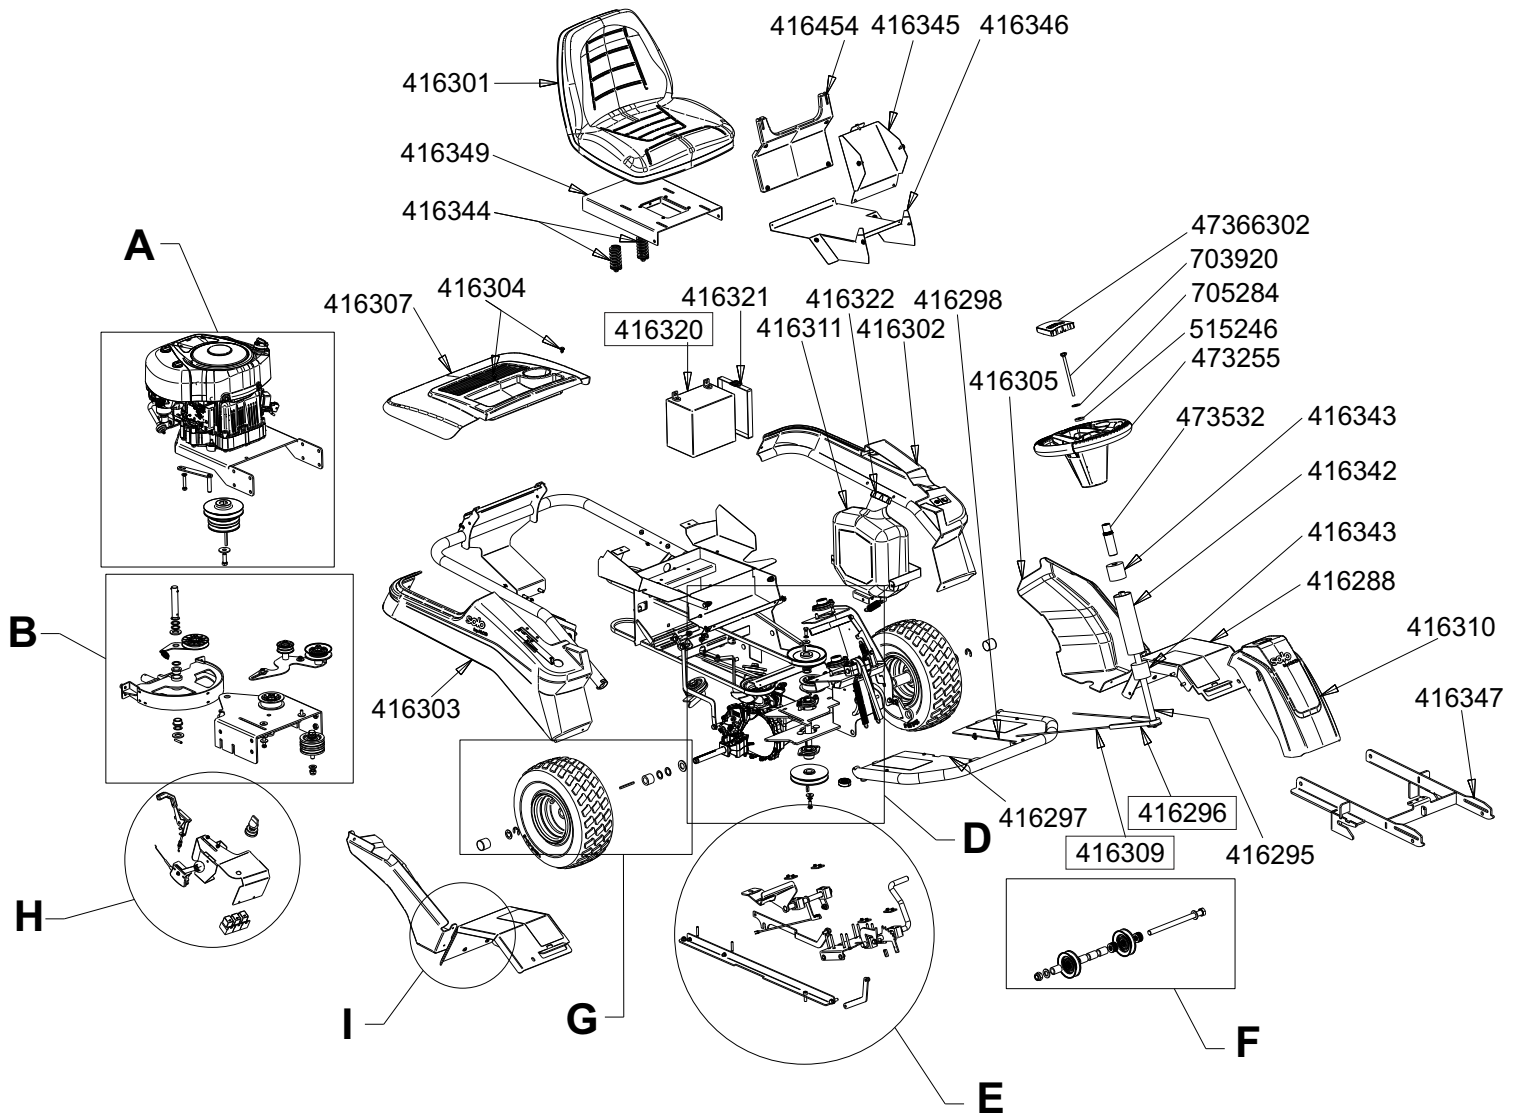

Geräteträger FC 13-90.5 HD 4WD

Art. Nr. 127313

solo
by **AL-KO**

E 27313 1/5

| | | | | | |
|---|---|---|---|---|---|
| a | b | c | d | e | f |
| * | * | * | * | * | * |

Geräteträger FC 13-90.5 HD 4WD

Art. Nr. 127313

A

B

| | | | | | |
|---|---|---|---|---|---|
| a | b | c | d | e | f |
| * | * | * | * | * | * |

Geräteträger FC 13-90.5 HD 4WD

Art. Nr. 127313

| | | | | | |
|---|---|---|---|---|---|
| a | b | c | d | e | f |
| * | * | * | * | * | * |

Geräteträger FC 13-90.5 HD 4WD

Art. Nr. 127313

solo
by **AL-KO**

E 27313 4/5

| | | | | | |
|---|---|---|---|---|---|
| a | b | c | d | e | f |
| * | * | * | * | * | * |

Geräteträger FC 13-90.5 HD 4WD

Art. Nr. 127313