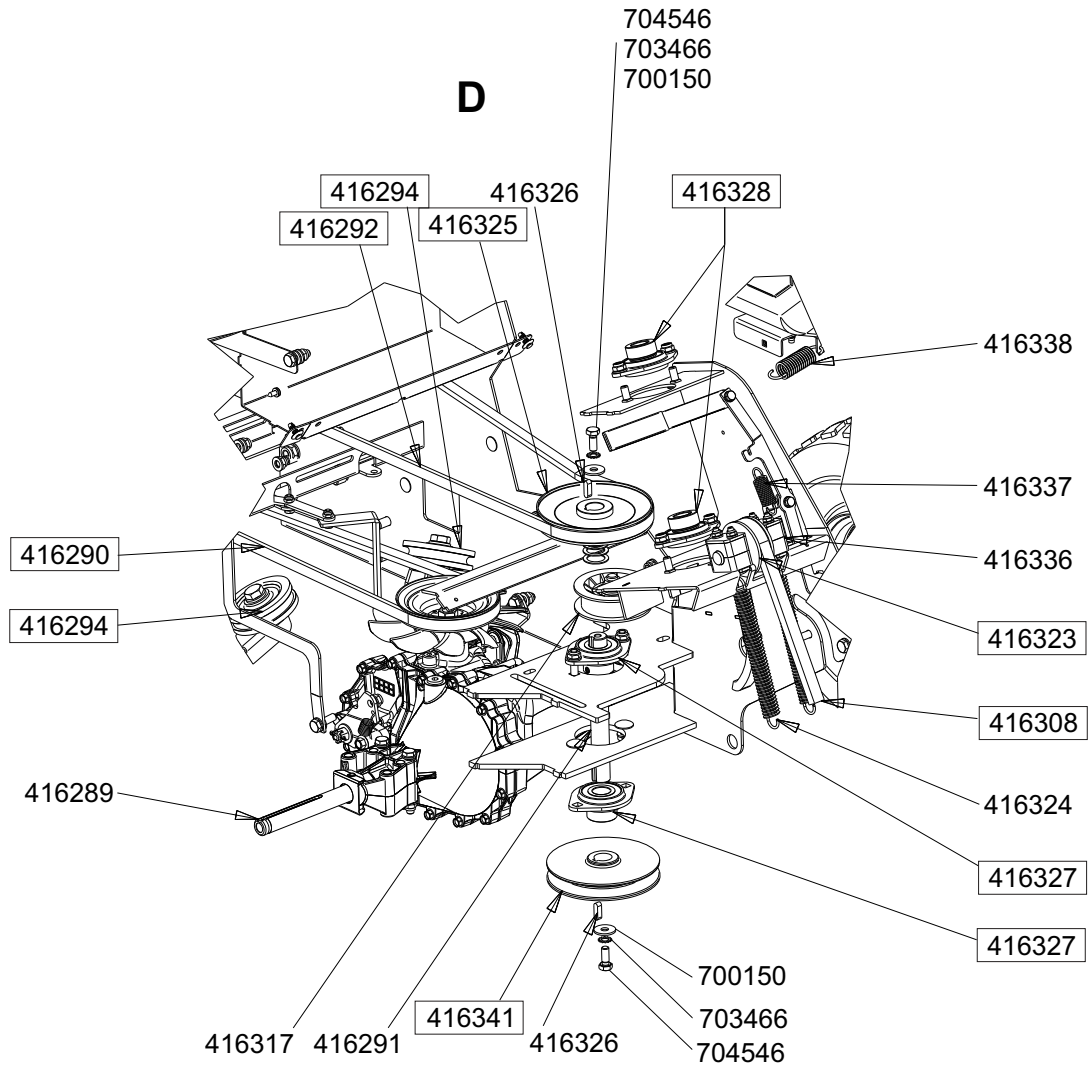

A

B

| | | | | | |
|---|---|---|---|---|---|
| a | b | c | d | e | f |
| * | * | * | * | * | * |

Geräteträger FC 13-90.5 HD 4WD

Art. Nr. 127313

| | | | | | |
|---|---|---|---|---|---|
| a | b | c | d | e | f |
| * | * | * | * | * | * |

Geräteträger FC 13-90.5 HD 4WD

Art. Nr. 127313

solo
by **AL-KO**

E 27313 4/5

| | | | | | |
|---|---|---|---|---|---|
| a | b | c | d | e | f |
| * | * | * | * | * | * |

Geräteträger FC 13-90.5 HD 4WD

Art. Nr. 127313