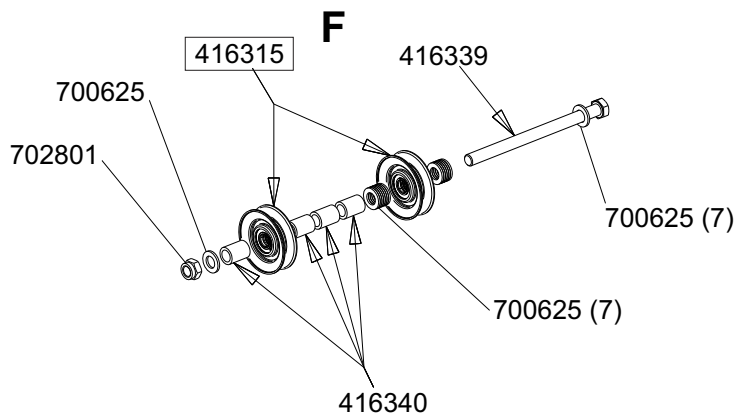

Geräteträger FC 13-90.5 HD 4WD

Art. Nr. 127313

solo
by **AL-KO**

E 27313 4/5

a	b	c	d	e	f
*	*	*	*	*	*