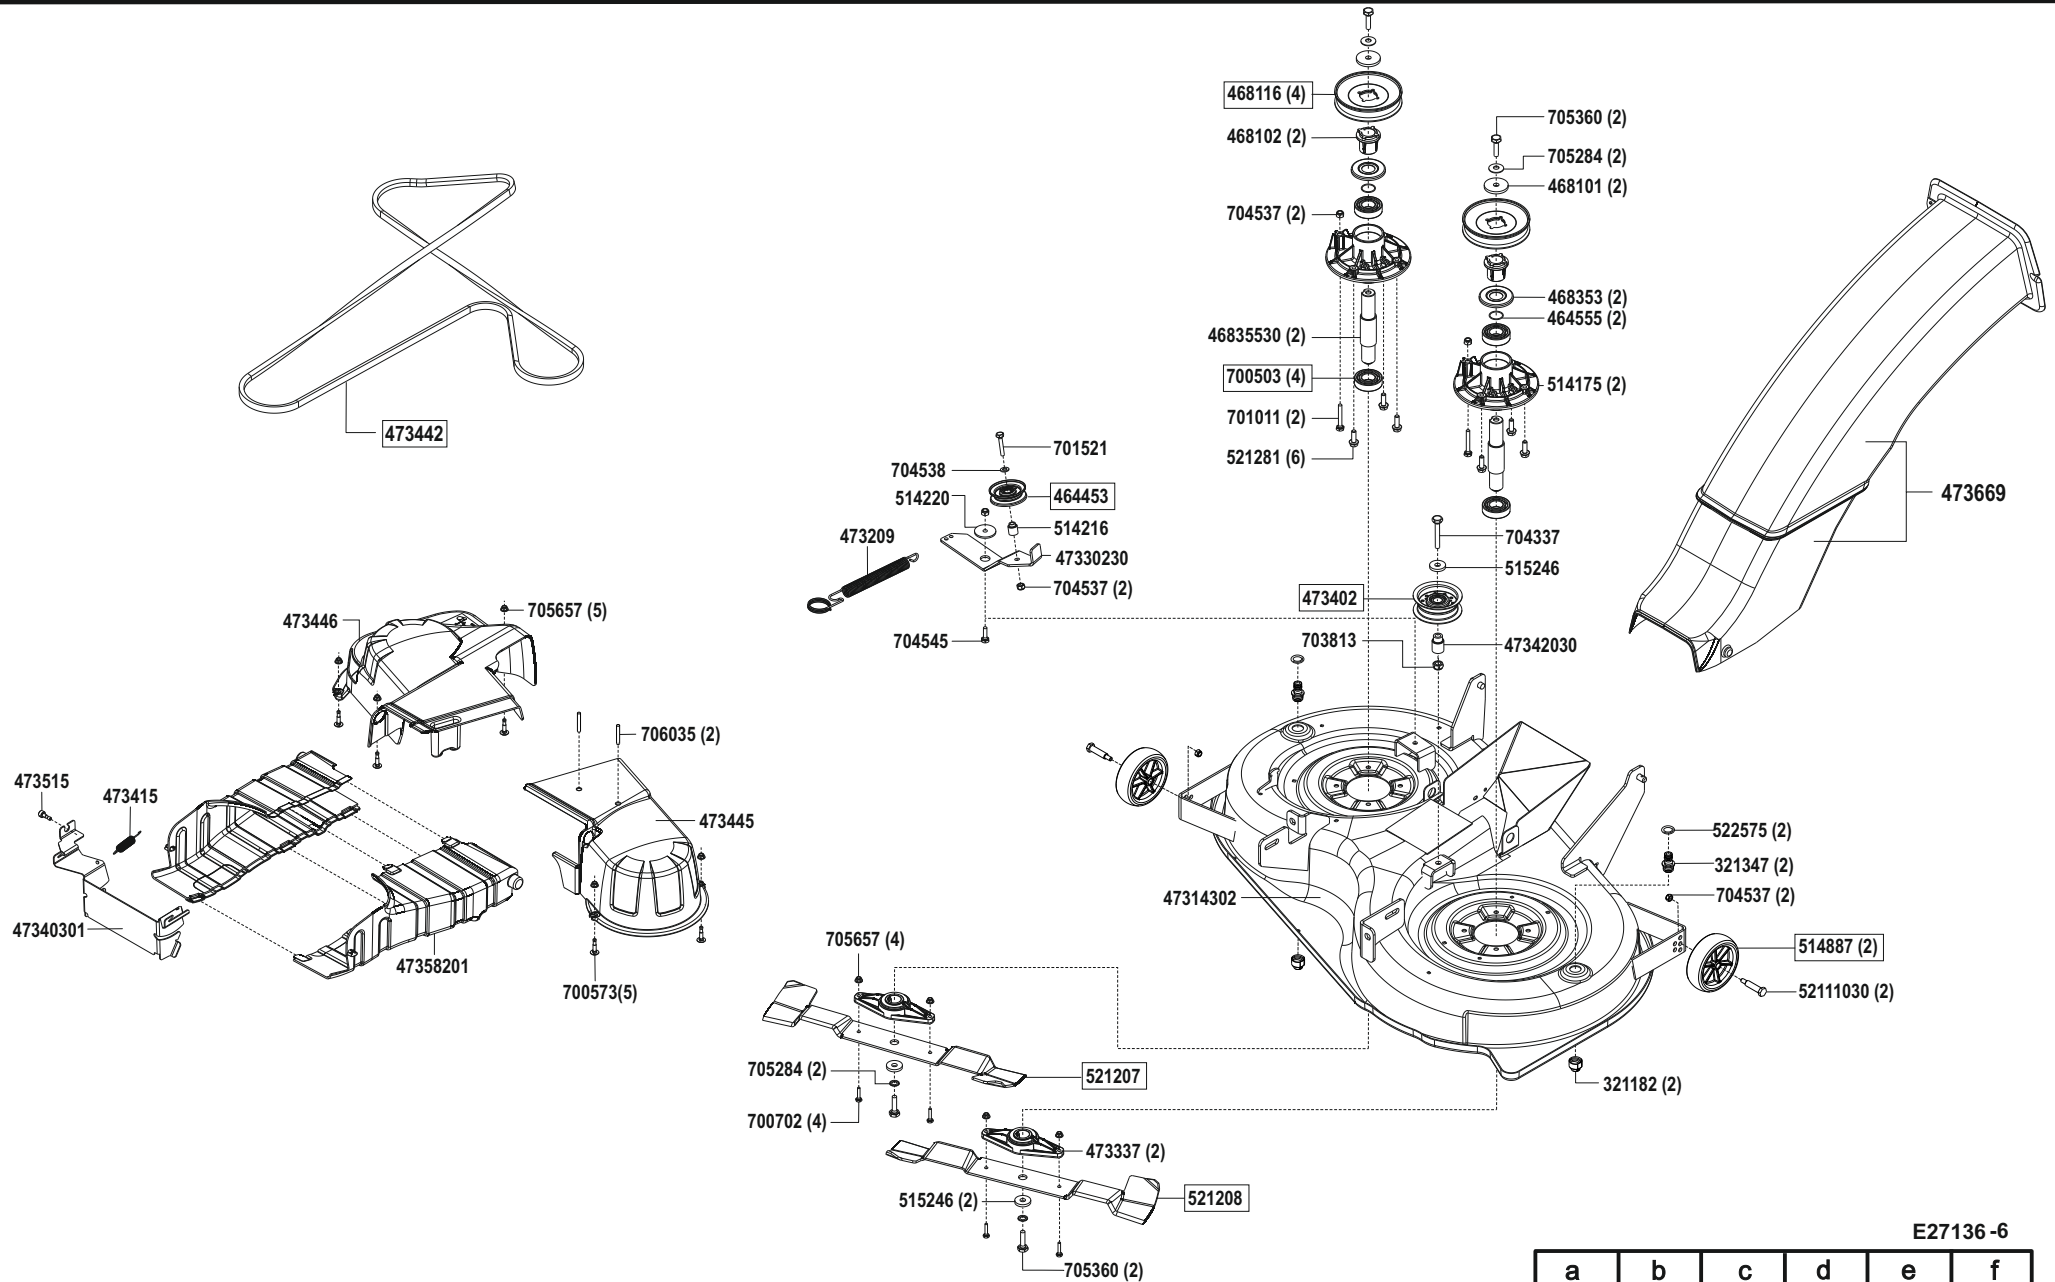

T 16-105.5 HD V2

Art.Nr. 127136

solo
by **AL-KO**

E27136-6

a	b	c	d	e	f
02/15