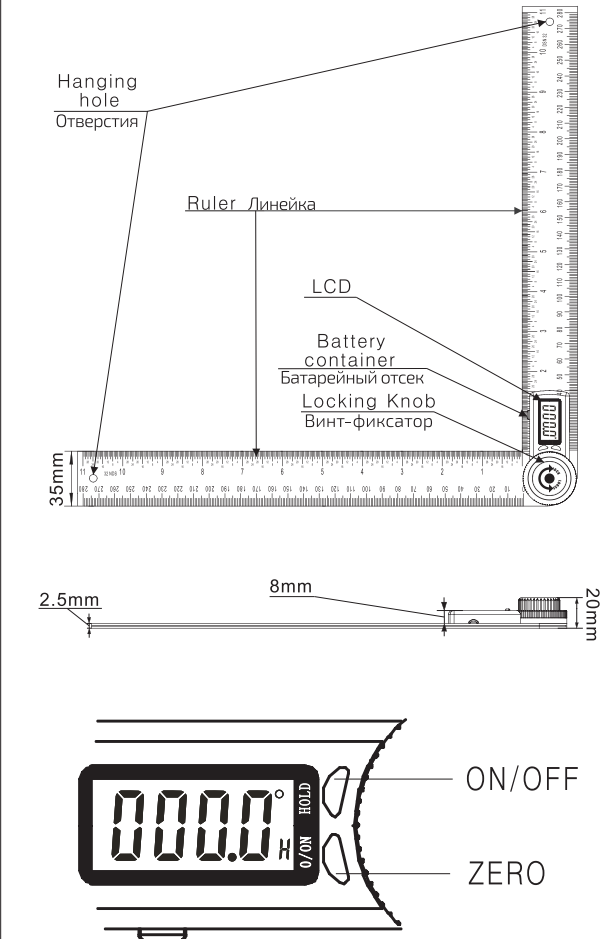

AngleRuler 50

Operating Manual / Инструкция по эксплуатации
Digital angle ruler / Электронный угломер

Technical Data / Технические характеристики

Measuring range Диапазон измерения	0.0°-360.0°
Working temperature Рабочая температура	0°C-+50°C
Working humidity Рабочая влажность	≤85%RH
Resolution Разрешение	0.1°
Accuracy Точность	0.3°
Battery Батарея	CR2032, 3V

ON/OFF Short press ON/OFF to turn on the device. Short press ON/OFF for more than 3 seconds to shut off the LCD. Long press ON/OFF for more than 3 seconds to shut off the whole system. Automatically shut off function in 6 min. Move the scale to turn on the device when at off LCD status.

Нажмите коротко на кнопку ON/OFF, чтобы включить угломер. Нажмите коротко на кнопку еще раз, чтобы выключить дисплей. Нажмите и удерживайте кнопку ON/OFF более 3 сек, чтобы выключить прибор. Прибор автоматически отключается через 6 мин неиспользования. Подвигайте плечо угломера, чтобы включить прибор, когда дисплей выключен.

ZERO Press ZERO to set zero at any point when turn on the device. Включите прибор и нажмите кнопку ZERO, чтобы установить точку нуля.

Operating Instruction / Использование

Rotate clockwise to tighten the moving ruler; rotate counterclockwise to loosen the moving ruler. Поверните кнопку-фиксатор по часовой стрелке, чтобы затянуть откидное плечо. Поверните кнопку-фиксатор против часовой стрелки, чтобы ослабить откидное плечо.