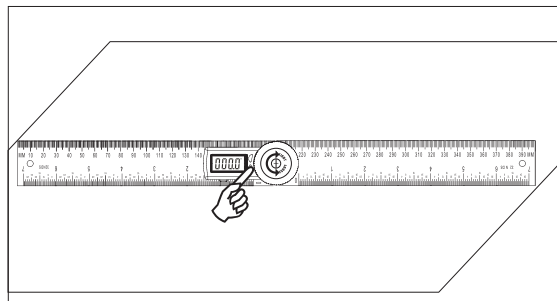

Short press ON/OFF to turn it on, put it on the flat surface as pic, make sure the both ruler's edges touch the surface, press ZERO button to set zero. Нажмите коротко на кнопку ON/OFF, чтобы включить прибор. Положите его на ровную поверхность, как показано на рисунке. Убедитесь, что края обеих линеек касаются поверхности. Нажмите кнопку ZERO, чтобы установить 0.

Rotate the ruler to measure the angle. Поворачивайте плечо угломера, чтобы измерить угол.