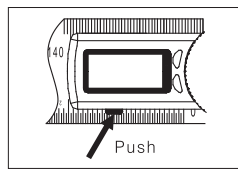

Battery / Батарея

1. To replace battery, push the protrudent on the bottom of the LCD, the edge of battery container is shown on the upper side of the LCD (pic.1). Чтобы заменить батарею, нажмите на выступ в нижней части дисплея (рис.1).
2. Pull the battery container out (pic.2). Вытащите батарейный отсек (рис.2).
3. The negative pole of battery is upside, positive pole is downside (pic.3). Соблюдайте полярность - отрицательный полюс вверх, положительный полюс вниз (рис.3).
4. Push the battery container back (pic.4). Вставьте батарейный отсек (рис.4).

Trouble shooting / Устранение неисправностей

Problem Проблема	Possible cause Возможная причина	Solution Устранение
No display or ambiguous Нет отображения данных или отображение неясное	Lower voltage, no battery or incorrect installation of battery Низкий заряд батареи, отсутствие батареи или батарея вставлена неправильно	Reinstall battery or replace battery Вставьте батарею заново или замените ее
Erratic display Отображение ошибочное	Casual misfunction caused by high vibration or strongly swinging Неправильно функционирует из-за сильной вибрации или сильного колебания	Zero setting Нажмите кнопку ZERO
Numbers skip or frozen display Пропускаются цифры или зависает отображение данных	Internal error Внутренняя ошибка	Remove battery, wait 1 min and replace Извлеките батарею на одну минуту и затем вставьте ее обратно