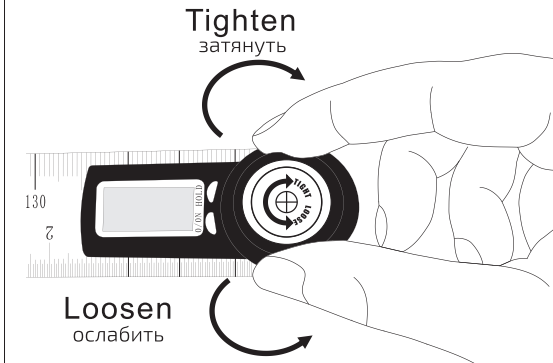

Operating Instruction / Использование

Rotate clockwise to tighten the moving ruler; rotate counterclockwise to loosen the moving ruler. Поверните кнопку-фиксатор по часовой стрелке, чтобы затянуть откидное плечо. Поверните кнопку-фиксатор против часовой стрелки, чтобы ослабить откидное плечо.

Put the tool on any surface and press shortly 0/ON to set zero. Положите прибор на любую поверхность и нажмите кнопку ZERO, чтобы установить 0.

Rotate the ruler to measure the angle. Поворачивайте плечо угломера, чтобы измерить угол.