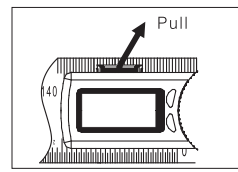

Battery / Батарея

1. To replace battery, push the protrudent on the bottom of the LCD, the edge of battery container is shown on the upper side of the LCD (pic.1). Чтобы заменить батарею, нажмите на выступ в нижней части дисплея (рис.1).
2. Pull the battery container out (pic.2). Вытащите батарейный отсек (рис.2).
3. The negative pole of battery is upside, positive pole is downside (pic.3). Соблюдайте полярность - отрицательный полюс вверх, положительный полюс вниз (рис.3).
4. Push the battery container back (pic.4). Вставьте батарейный отсек (рис.4).

Trouble shooting / Устранение неисправностей

Problem Проблема	Possible cause Возможная причина	Solution Устранение
No display or ambiguous Нет отображения данных или отображение неясное	Lower voltage, no battery or incorrect installation of battery Низкий заряд батареи, отсутствие батареи или батарея вставлена неправильно	Reinstall battery or replace battery Вставьте батарею заново или замените ее
Erratic display Отображение ошибочное	Casual misfunction caused by high vibration or strongly swinging Неправильно функционирует из-за сильной вибрации или сильного колебания	Zero setting Нажмите кнопку ZERO
Numbers skip or frozen display Пропускаются цифры или зависает отображение данных	Internal error Внутренняя ошибка	Remove battery, wait 1 min and replace Извлеките батарею на одну минуту и затем вставьте ее обратно