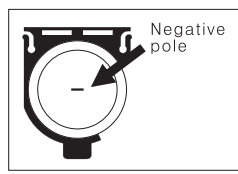

Battery / Батарея

1. To replace battery, push the protrudent on the bottom of the LCD, the edge of battery container is shown on the upper side of the LCD (pic.1). Чтобы заменить батарею, нажмите на выступ в нижней части дисплея (рис.1).
2. Pull the battery container out (pic.2). Вытащите батарейный отсек (рис.2).
3. The negative pole of battery is upside, positive pole is downside (pic.3). Соблюдайте полярность - отрицательный полюс вверх, положительный полюс вниз (рис.3).
4. Push the battery container back (pic.4). Вставьте батарейный отсек (рис.4).

Trouble shooting / Устранение неисправностей

Problem Проблема	Possible cause Возможная причина	Solution Устранение
No display or ambiguous Нет отображения данных или отображение неясное	Lower voltage, no battery or incorrect installation of battery Низкий заряд батареи, отсутствие батареи или батарея вставлена неправильно	Reinstall battery or replace battery Вставьте батарею заново или замените ее
Erratic display Отображение ошибочное	Casual misfunction caused by high vibration or strongly swinging Неправильно функционирует из-за сильной вибрации или сильного колебания	Zero setting Нажмите кнопку ZERO
Numbers skip or frozen display Пропускаются цифры или зависает отображение данных	Internal error Внутренняя ошибка	Remove battery, wait 1 min and replace Извлеките батарею на одну минуту и затем вставьте ее обратно