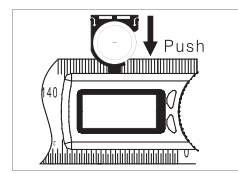

Battery / Батарея

1. To replace battery, push the protrudent on the bottom of the LCD, the edge of battery container is shown on the upper side of the LCD (pic.1). Чтобы заменить батарею, нажмите на выступ в нижней части дисплея (рис.1).
2. Pull the battery container out (pic.2). Вытащите батарейный отсек (рис.2).
3. The negative pole of battery is upside, positive pole is downside (pic.3). Соблюдайте полярность - отрицательный полюс вверх, положительный полюс вниз (рис.3).
4. Push the battery container back (pic.4). Вставьте батарейный отсек (рис.4).

Trouble shooting / Устранение неисправностей

Problem Проблема	Possible cause Возможная причина	Solution Устранение
No display or ambiguous Нет отображения данных или отображение неясное	Lower voltage, no battery or incorrect installation of battery Низкий заряд батареи, отсутствие батареи или батарея вставлена неправильно	Reinstall battery or replace battery Вставьте батарею заново или замените ее
Erratic display Отображение ошибочное	Casual misfunction caused by high vibration or strongly swinging Неправильно функционирует из-за сильной вибрации или сильного колебания	Zero setting Нажмите кнопку ZERO
Numbers skip or frozen display Пропускаются цифры или зависает отображение данных	Internal error Внутренняя ошибка	Remove battery, wait 1 min and replace Извлеките батарею на одну минуту и затем вставьте ее обратно