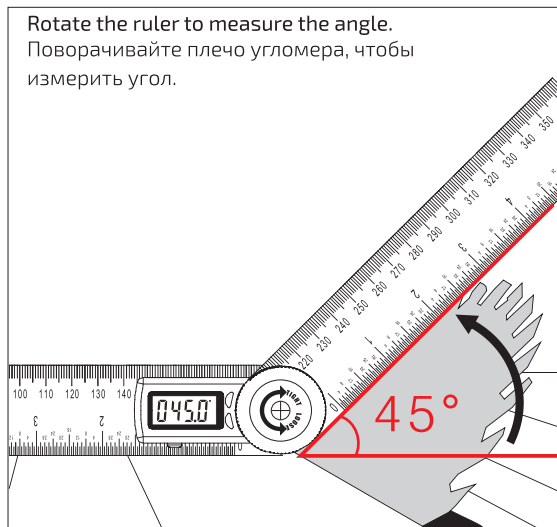

Battery / Батарея

1. To replace battery, push the protrudent on the bottom of the LCD, the edge of battery container is shown on the upper side of the LCD (pic.1). Чтобы заменить батарею, нажмите на выступ в нижней части дисплея (рис.1).
2. Pull the battery container out (pic.2). Вытащите батарейный отсек (рис.2).
3. The negative pole of battery is upside, positive pole is downside (pic.3). Соблюдайте полярность - отрицательный полюс вверх, положительный полюс вниз (рис.3).
4. Push the battery container back (pic.4). Вставьте батарейный отсек (рис.4).

Trouble shooting / Устранение неисправностей

Problem Проблема	Possible cause Возможная причина	Solution Устранение
No display or ambiguous Нет отображения данных или отображение неясное	Lower voltage, no battery or incorrect installation of battery Низкий заряд батареи, отсутствие батареи или батарея вставлена неправильно	Reinstall battery or replace battery Вставьте батарею заново или замените ее
Erratic display Отображение ошибочное	Casual misfunction caused by high vibration or strongly swinging Неправильно функционирует из-за сильной вибрации или сильного колебания	Zero setting Нажмите кнопку ZERO
Numbers skip or frozen display Пропускаются цифры или зависает отображение данных	Internal error Внутренняя ошибка	Remove battery, wait 1 min and replace Извлеките батарею на одну минуту и затем вставьте ее обратно