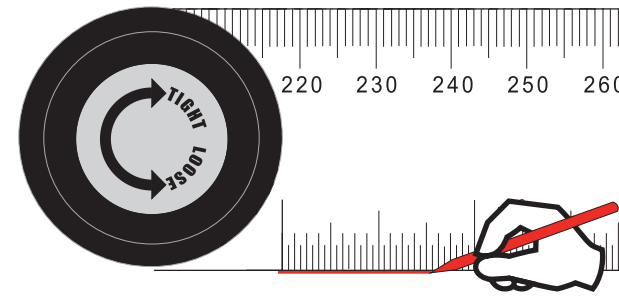

Rotate the ruler to measure the angle. Поворачивайте плечо угломера, чтобы измерить угол.

## Battery / Батарея

- To replace battery, push the protrudent on the bottom of the LCD, the edge of battery container is shown on the upper side of the LCD (pic.1). Чтобы заменить батарею, нажмите на выступ в нижней части дисплея (рис.1).
- Pull the battery container out (pic.2). Вытащите батарейный отсек (рис.2).
- The negative pole of battery is upside, positive pole is downside (pic.3). Соблюдайте полярность - отрицательный полюс вверх, положительный полюс вниз (рис.3).
- Push the battery container back (pic.4). Вставьте батарейный отсек (рис.4).

# AngleRuler 50

Ruler + Angle Finder

**Multifunction**  
Both measures the angle and length, metric scale  
**Многофункциональный**  
Измеряет угол и длину. Имеет метрическую шкалу

**Convenient**  
Easy operation with only two press-buttons  
**Удобный**  
Легкое управление - всего две кнопки