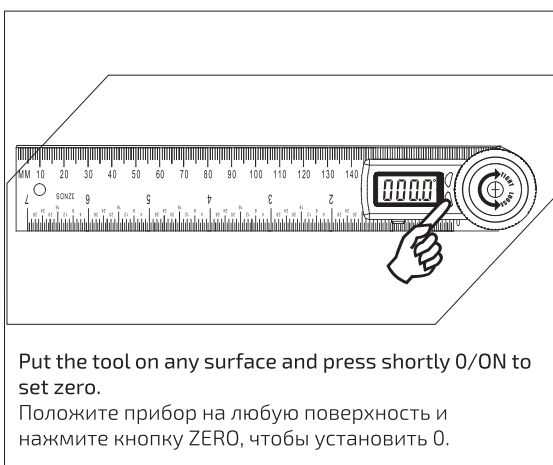

Operating Instruction / Использование

Rotate clockwise to tighten the moving ruler; rotate counterclockwise to loosen the moving ruler. Поверните кнопку-фиксатор по часовой стрелке, чтобы затянуть откидное плечо. Поверните кнопку-фиксатор против часовой стрелки, чтобы ослабить откидное плечо.

Put the tool on any surface and press shortly 0/ON to set zero. Положите прибор на любую поверхность и нажмите кнопку ZERO, чтобы установить 0.

Rotate the ruler to measure the angle. Поворачивайте плечо угломера, чтобы измерить угол.