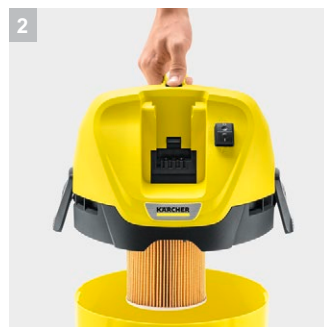

WD 3 Battery Set

Сразу готов к работе: аккумуляторный пылесос WD 3 Battery Set. Беспроводной хозяйственный пылесос на аккумуляторной платформе Battery Power 36 В для различного применения при уборке пола и ручной уборке.

1 Сменный аккумулятор Battery Power 36 В

- Обеспечивает возможность работы независимо от источников электроэнергии и тем самым гарантирует максимальную свободу действий.
- Технология Real Time с ЖК-дисплеем на батарее: оставшееся время работы, оставшееся время зарядки и емкость батареи.

2 Специальный патронный фильтр

- Возможно убирать влажный и сухой мусор без замены фильтра.

3 Практичная функция выдува

- Функция выдува будет удобна там, где всасывание невозможно.
- Легкое удаление мусора, например, с гравийных клумб.

4 Насадка для уборки пола и всасывающий шланг

- Для уборки влажного или сухого мусора, мелкого или крупного.
- Для максимального удобства и комфорта при работе

WD 3 Battery Set

- Питание от аккумулятора (аккумулятор и зарядное устройство в комплекте поставки)
- Совместим с системой Kärcher Battery Power 36 В
- Практичная функция выдува