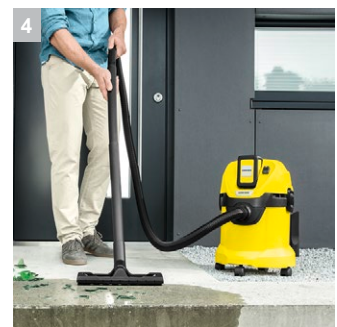

WD 3 Battery Set

Сразу готов к работе: аккумуляторный пылесос WD 3 Battery Set. Беспроводной хозяйственный пылесос на аккумуляторной платформе Battery Power 36 В для различного применения при уборке пола и ручной уборке.

1 Сменный аккумулятор Battery Power 36 В

- Обеспечивает возможность работы независимо от источников электроэнергии и тем самым гарантирует максимальную свободу действий.
- Технология Real Time с ЖК-дисплеем на батарее: оставшееся время работы, оставшееся время зарядки и емкость батареи.

2 Специальный патронный фильтр

- Возможно убирать влажный и сухой мусор без замены фильтра.

3 Практичная функция выдува

- Функция выдува будет удобна там, где всасывание невозможно.
- Легкое удаление мусора, например, с гравийных клумб.

4 Насадка для уборки пола и всасывающий шланг

- Для уборки влажного или сухого мусора, мелкого или крупного.
- Для максимального удобства и комфорта при работе

WD 3 Battery Set

- Питание от аккумулятора (аккумулятор и зарядное устройство в комплекте поставки)
- Совместим с системой Kärcher Battery Power 36 В
- Практичная функция выдува