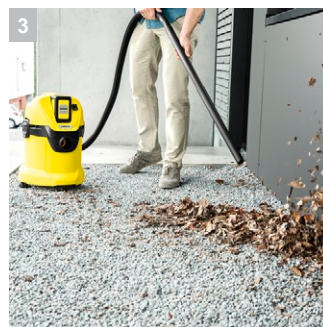

WD 3 Battery Set

Сразу готов к работе: аккумуляторный пылесос WD 3 Battery Set. Беспроводной хозяйственный пылесос на аккумуляторной платформе Battery Power 36 В для различного применения при уборке пола и ручной уборке.

2 Специальный патронный фильтр

- Возможно убирать влажный и сухой мусор без замены фильтра.

3 Практичная функция выдува

- Функция выдува будет удобна там, где всасывание невозможно.
- Легкое удаление мусора, например, с гравийных клумб.