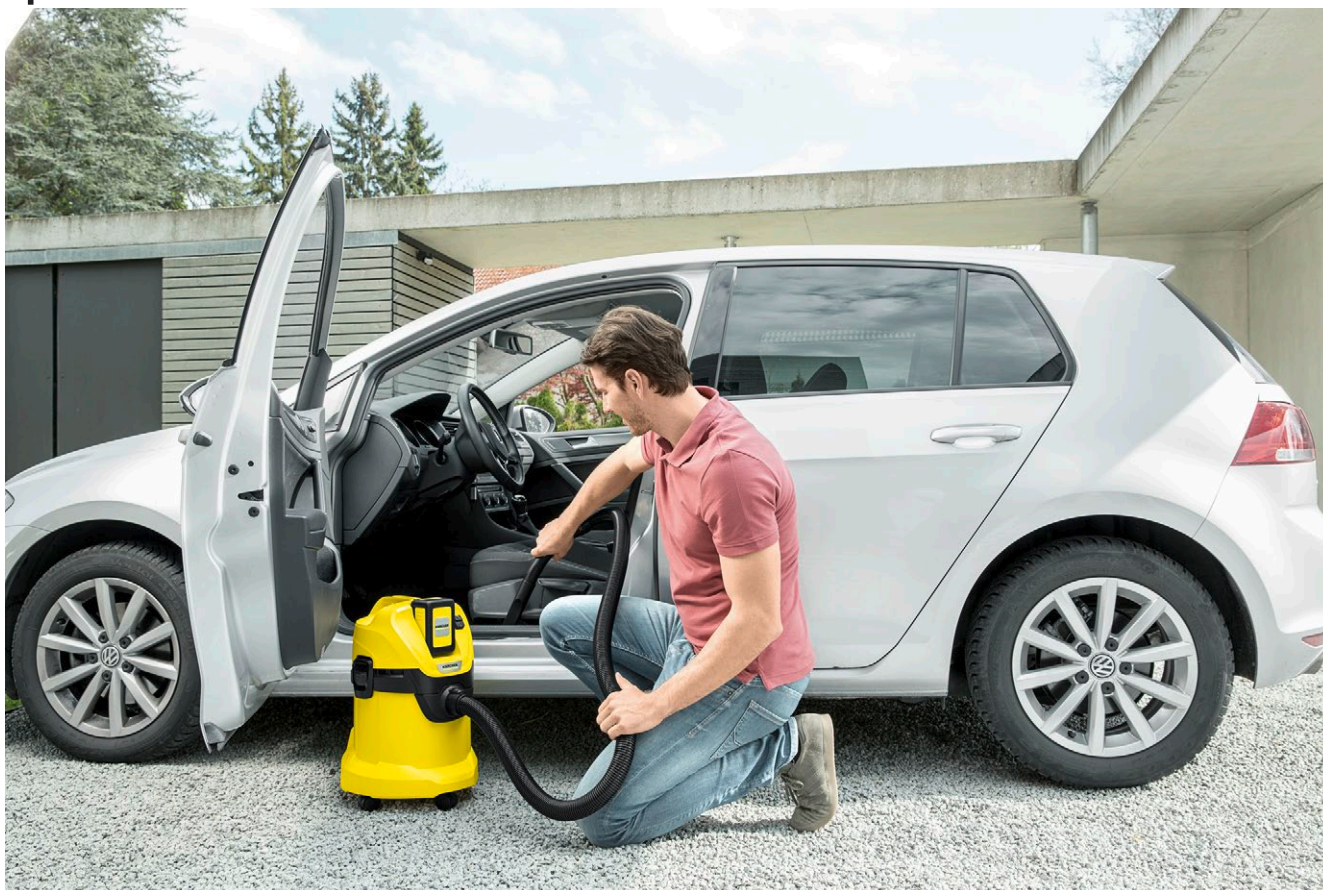

WD 3 Battery Set

Сразу готов к работе: аккумуляторный пылесос WD 3 Battery Set. Беспроводной хозяйственный пылесос на аккумуляторной платформе Battery Power 36 В для различного применения при уборке пола и ручной уборке.

2 Специальный патронный фильтр

- Возможно убирать влажный и сухой мусор без замены фильтра.

3 Практичная функция выдува

- Функция выдува будет удобна там, где всасывание невозможно.
- Легкое удаление мусора, например, с гравийных клумб.

4 Насадка для уборки пола и всасывающий шланг

- Для уборки влажного или сухого мусора, мелкого или крупного.
- Для максимального удобства и комфорта при работе

WD 3 Battery Set

- Питание от аккумулятора (аккумулятор и зарядное устройство в комплекте поставки)
- Совместим с системой Kärcher Battery Power 36 В
- Практичная функция выдува