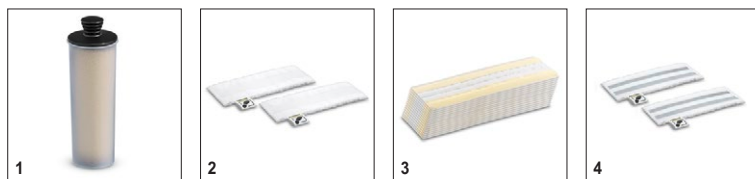

SC 2 Upright EasyFix 1.513-345.0

KÄRCHER

		№ для заказа	Количество				Цена	Описание	
Другое									
Картридж для защиты от накипи	1	2.863-018.0						Картридж для защиты от накипи эффективно удалит соли кальция из заполняемой воды. Устанавливается непосредственно в пароочиститель. Продлит срок службы вашего устройства. Просто установите его в пароочиститель SC 3 EasyFix.	☒
Комплекты текстильных салфеток									
Комплект микроволоконных салфеток к насадке для пола EasyFix	2	2.863-259.0	2 шт.					2 износостойкие и хорошо впитывающие влагу микроволоконные салфетки	☐
Одноразовые салфетки SC EasyFix	3	2.863-299.0	15 шт.					15 салфеток однократного применения к насадке для пола EasyFix, обеспечивающие быструю и гигиеничную очистку твердых напольных покрытий. Легко фиксируются на насадке при помощи крепления-липучки.	☐
Комплект абразивных салфеток к насадке для пола EasyFix	4	2.863-309.0	2 шт.					Абразивные салфетки для пола EasyFix удаляют даже стойкие пятна с каменных полов, нечувствительных к механическим воздействиям. Застежка-липучка позволяет легко прикреплять салфетку к насадке и снимать ее без контакта с грязью.	☐

☒ Входит в комплект поставки ☐ Доступные аксессуары.