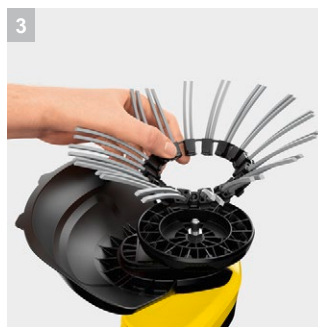

## WRE 18-55 Battery Set

В комплекте с аккумулятором и зарядным устройством: аккумуляторный удалитель сорняков WRE 18-55 Battery Set, предназначенный для очистки поверхностей от мха и сорной растительности. Прекрасно подходит для очистки дорожек, террас и въездов во дворы.

### 1 Инновационный нейлоновый щеточный ремень

- Высокая частота вращения щетки и оптимальная ориентация щетины обеспечивают удаление мха и сорняков с поверхностей.

### 2 Дополнительная рукоятка для облегчения работы

- Поворот крепления в секторе 360° обеспечивает работу в оптимальном положении, уменьшающем затраты усилий.

### 4 Алюминиевая телескопическая штанга

- Позволяет человеку любого роста держать аппарат в удобной вертикальной позе.