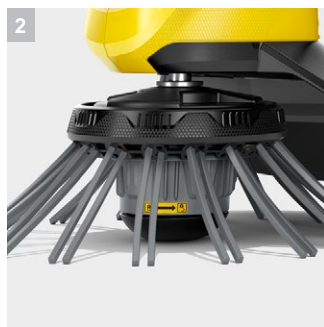

## WRE 18-55 Battery Set

В комплекте с аккумулятором и зарядным устройством: аккумуляторный удалитель сорняков WRE 18-55 Battery Set, предназначенный для очистки поверхностей от мха и сорной растительности. Прекрасно подходит для очистки дорожек, террас и въездов во дворы.

### 1 Инновационный нейлоновый щеточный ремень

- Высокая частота вращения щетки и оптимальная ориентация щетины обеспечивают удаление мха и сорняков с поверхностей.

### 2 Дополнительная рукоятка для облегчения работы

- Поворот крепления в секторе 360° обеспечивает работу в оптимальном положении, уменьшающем затраты усилий.

### 4 Алюминиевая телескопическая штанга

- Позволяет человеку любого роста держать аппарат в удобной вертикальной позе.