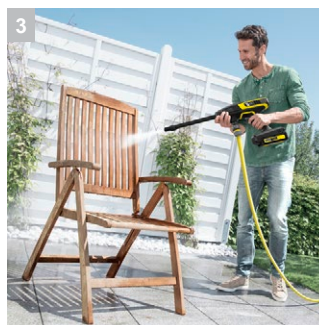

KHB 6 Battery

Легкий ручной аккумуляторный аппарат среднего давления для быстрой промежуточной уборки без подключения к электросети. Сменный аккумулятор напряжением 18 В и зарядное устройство приобретаются отдельно.

2 Более эффективное и оптимально настроенное среднее давление

- Максимальное давление 24 бар для эффективной, мобильной и легкой промежуточной очистки.
- Легко заменяемые сопла Quick Connect.

3 Легкая инновационная конструкция

- Максимальная свобода движений и широкий спектр решаемых задач.
- Ручной аккумуляторный аппарат среднего давления для периодической уборки.

4 Аксессуары для широкого спектра применений

- Для лестниц и небольших площадей: PS 20 Handheld.
- Струйная трубка MJ 24 Handheld с 5 разными видами струй.