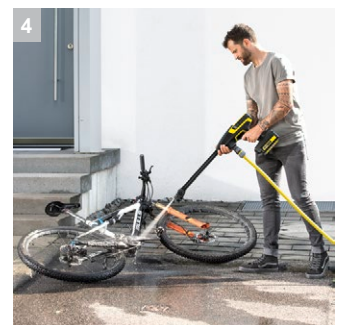

KHB 6 Battery

Легкий ручной аккумуляторный аппарат среднего давления для быстрой промежуточной уборки без подключения к электросети. Сменный аккумулятор напряжением 18 В и зарядное устройство приобретаются отдельно.

1 Сменный аккумулятор Kärcher Battery Power 18 В

- Технология Real Time: отображение на ЖК-дисплее аккумулятора его емкости, остающегося времени работы или заряда.
- Высокая энергоотдача и долгий срок службы благодаря литий-ионным аккумуляторным элементам.

2 Более эффективное и оптимально настроенное среднее давление

- Максимальное давление 24 бар для эффективной, мобильной и легкой промежуточной очистки.
- Легко заменяемые сопла Quick Connect.

3 Легкая инновационная конструкция

- Максимальная свобода движений и широкий спектр решаемых задач.
- Ручной аккумуляторный аппарат среднего давления для периодической уборки.

4 Аксессуары для широкого спектра применений

- Для лестниц и небольших площадей: PS 20 Handheld.
- Струйная трубка MJ 24 Handheld с 5 разными видами струй.