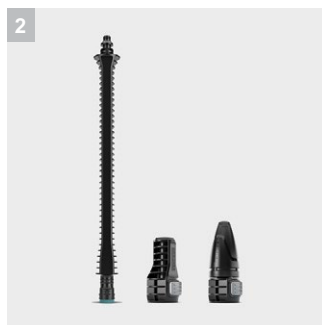

KHB 6 Battery

Легкий ручной аккумуляторный аппарат среднего давления для быстрой промежуточной уборки без подключения к электросети. Сменный аккумулятор напряжением 18 В и зарядное устройство приобретаются отдельно.

2 Более эффективное и оптимально настроенное среднее давление

- Максимальное давление 24 бар для эффективной, мобильной и легкой промежуточной очистки.
- Легко заменяемые сопла Quick Connect.

3 Легкая инновационная конструкция

- Максимальная свобода движений и широкий спектр решаемых задач.
- Ручной аккумуляторный аппарат среднего давления для периодической уборки.

4 Аксессуары для широкого спектра применений

- Для лестниц и небольших площадей: PS 20 Handheld.
- Струйная трубка MJ 24 Handheld с 5 разными видами струй.