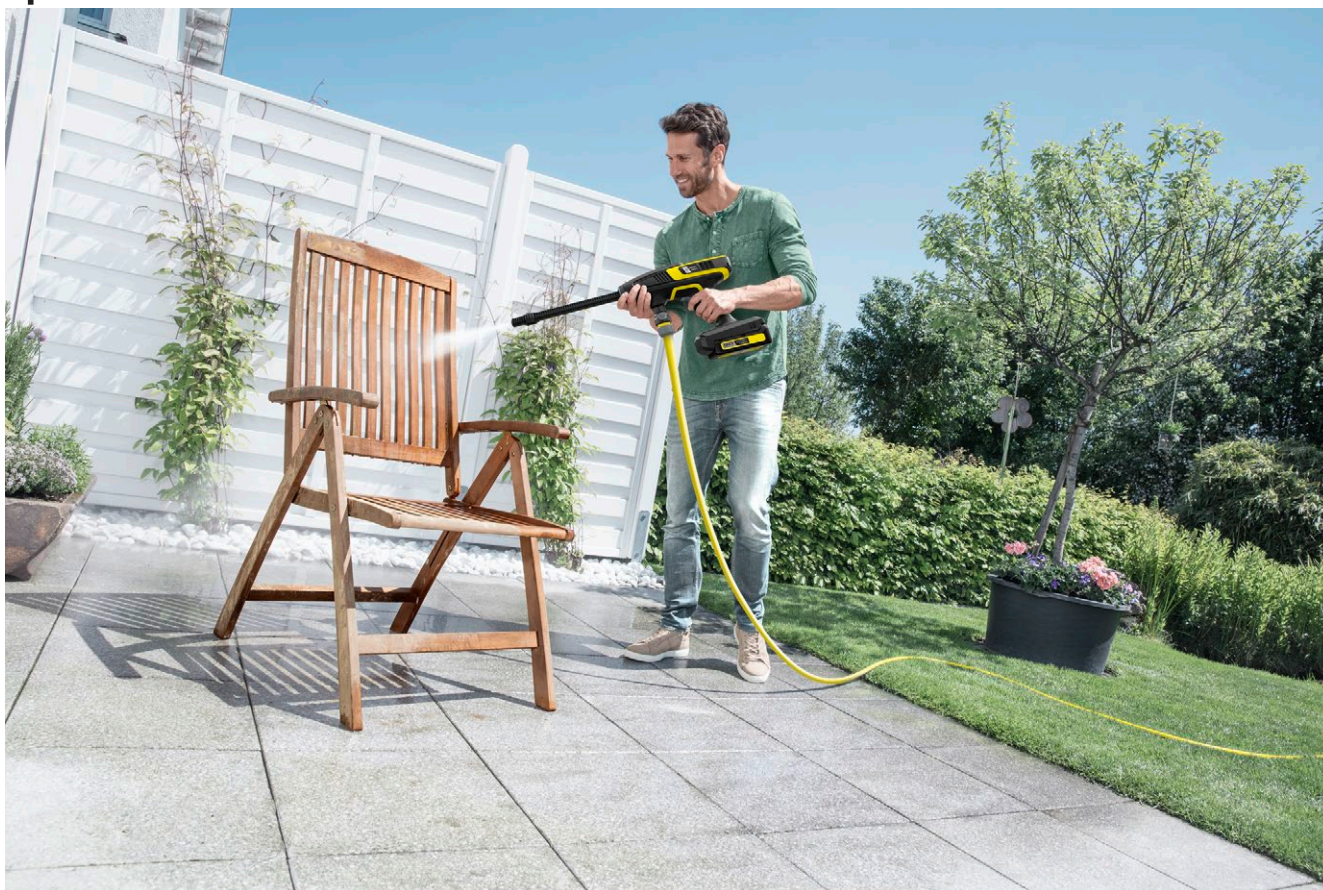

2 Более эффективное и оптимально настроенное среднее давление

- Максимальное давление 24 бар для эффективной, мобильной и легкой промежуточной очистки.
- Легко заменяемые сопла Quick Connect.

3 Легкая инновационная конструкция

- Максимальная свобода движений и широкий спектр решаемых задач.
- Ручной аккумуляторный аппарат среднего давления для периодической уборки.

4 Аксессуары для широкого спектра применений

- Для лестниц и небольших площадей: PS 20 Handheld.
- Струйная трубка MJ 24 Handheld с 5 разными видами струй.