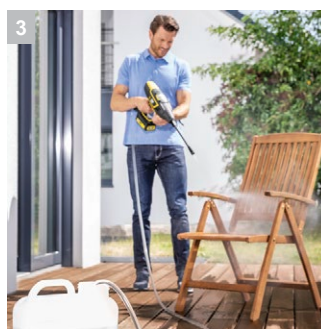

Аппарат среднего давления КНВ 5

Ручной аккумуляторный аппарат среднего давления производства Kärcher для различного применения без подключения к электросети. Совместим со сменным аккумулятором Kärcher на 18 В и идеально подходит для быстрой текущей уборки. Аккумулятор в комплект не входит.

2 Более эффективное и оптимально настроенное среднее давление

- Максимальное давление 24 бар для эффективной, мобильной и легкой промежуточной очистки.
- Включает в себя плоскую и поворотную форсунку для стойких загрязнений.

3 Инновационный дизайн устройства

- Обеспечивает оптимальную свободу движений и гибкость в применении.
- Ручная аккумуляторная мойка среднего давления для широкого спектра применений по всему дому.

4 Аксессуары для широкого спектра применений

- Для лестниц и небольших площадей: PS 20 Handheld.
- Струйная трубка MJ 24 Handheld с 5 разными видами струй.

Технические характеристики и комплектация

KÄRCHER

Аппарат среднего давления КНВ 5 Battery

- Питание от аккумулятора, аккумулятор и зарядное устройство доступны в качестве дополнительных аксессуаров
- Совместима с аккумуляторной платформой Kärcher 18 V Battery Power
- Аккумуляторная ручная мойка среднего давления