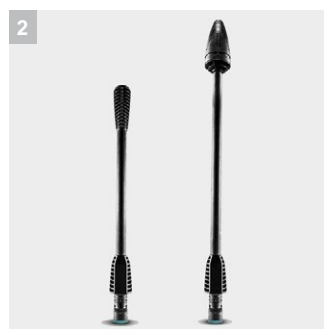

Аппарат среднего давления КНВ 5

Ручной аккумуляторный аппарат среднего давления производства Kärcher для различного применения без подключения к электросети. Совместим со сменным аккумулятором Kärcher на 18 В и идеально подходит для быстрой текущей уборки. Аккумулятор в комплект не входит.

- Для лестниц и небольших площадей: PS 20 Handheld.
- Струйная трубка MJ 24 Handheld с 5 разными видами струй.

Технические характеристики и комплектация

KÄRCHER

Аппарат среднего давления КНВ 5 Battery

- Питание от аккумулятора, аккумулятор и зарядное устройство доступны в качестве дополнительных аксессуаров
- Совместима с аккумуляторной платформой Kärcher 18 V Battery Power
- Аккумуляторная ручная мойка среднего давления